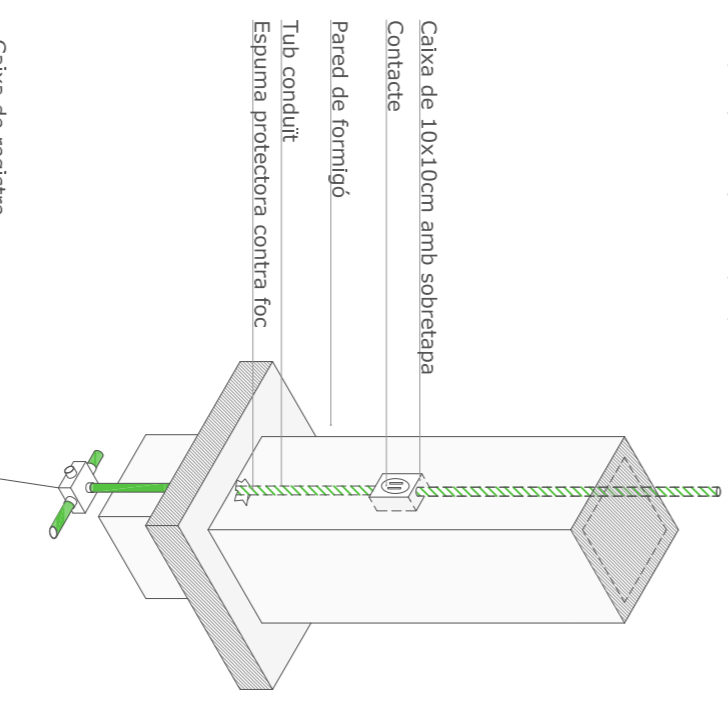

Projecte d'electricitat i telecomunicacions

Cada subquadre ja se situarà a prop de l'espai destinat a cada entitat, facilitant així el control propi.