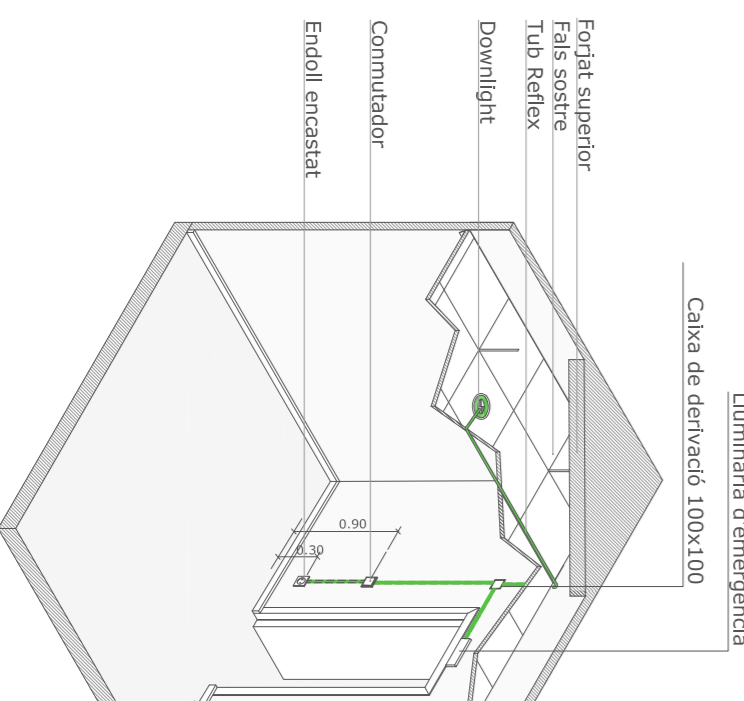

Projecte d'electricitat i telecomunicacions

Cada subquadre ja se situarà a prop de l'espai destinat a cada entitat, facilitant així el control propi.