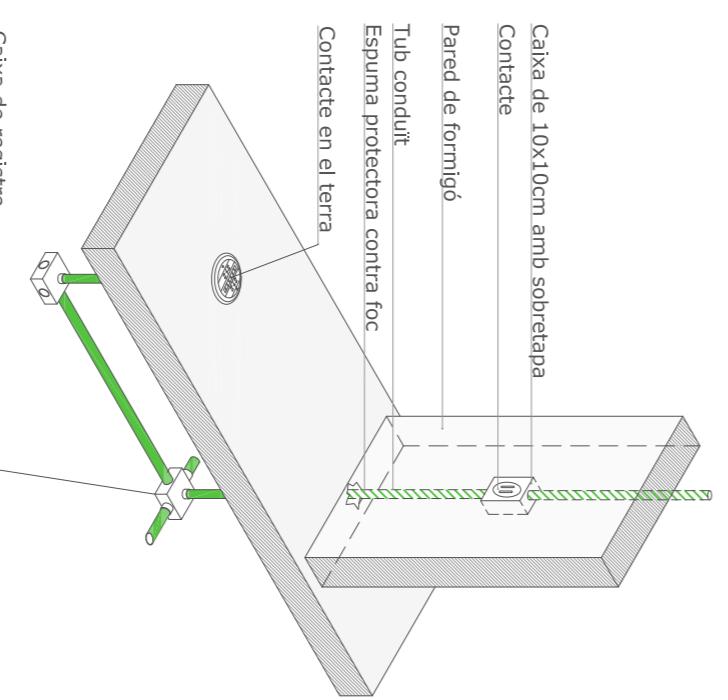

Projecte d'electricitat i telecomunicacions

Cada subquadre ja se situarà a prop de l'espai destinat a cada entitat, facilitant així el control propi.