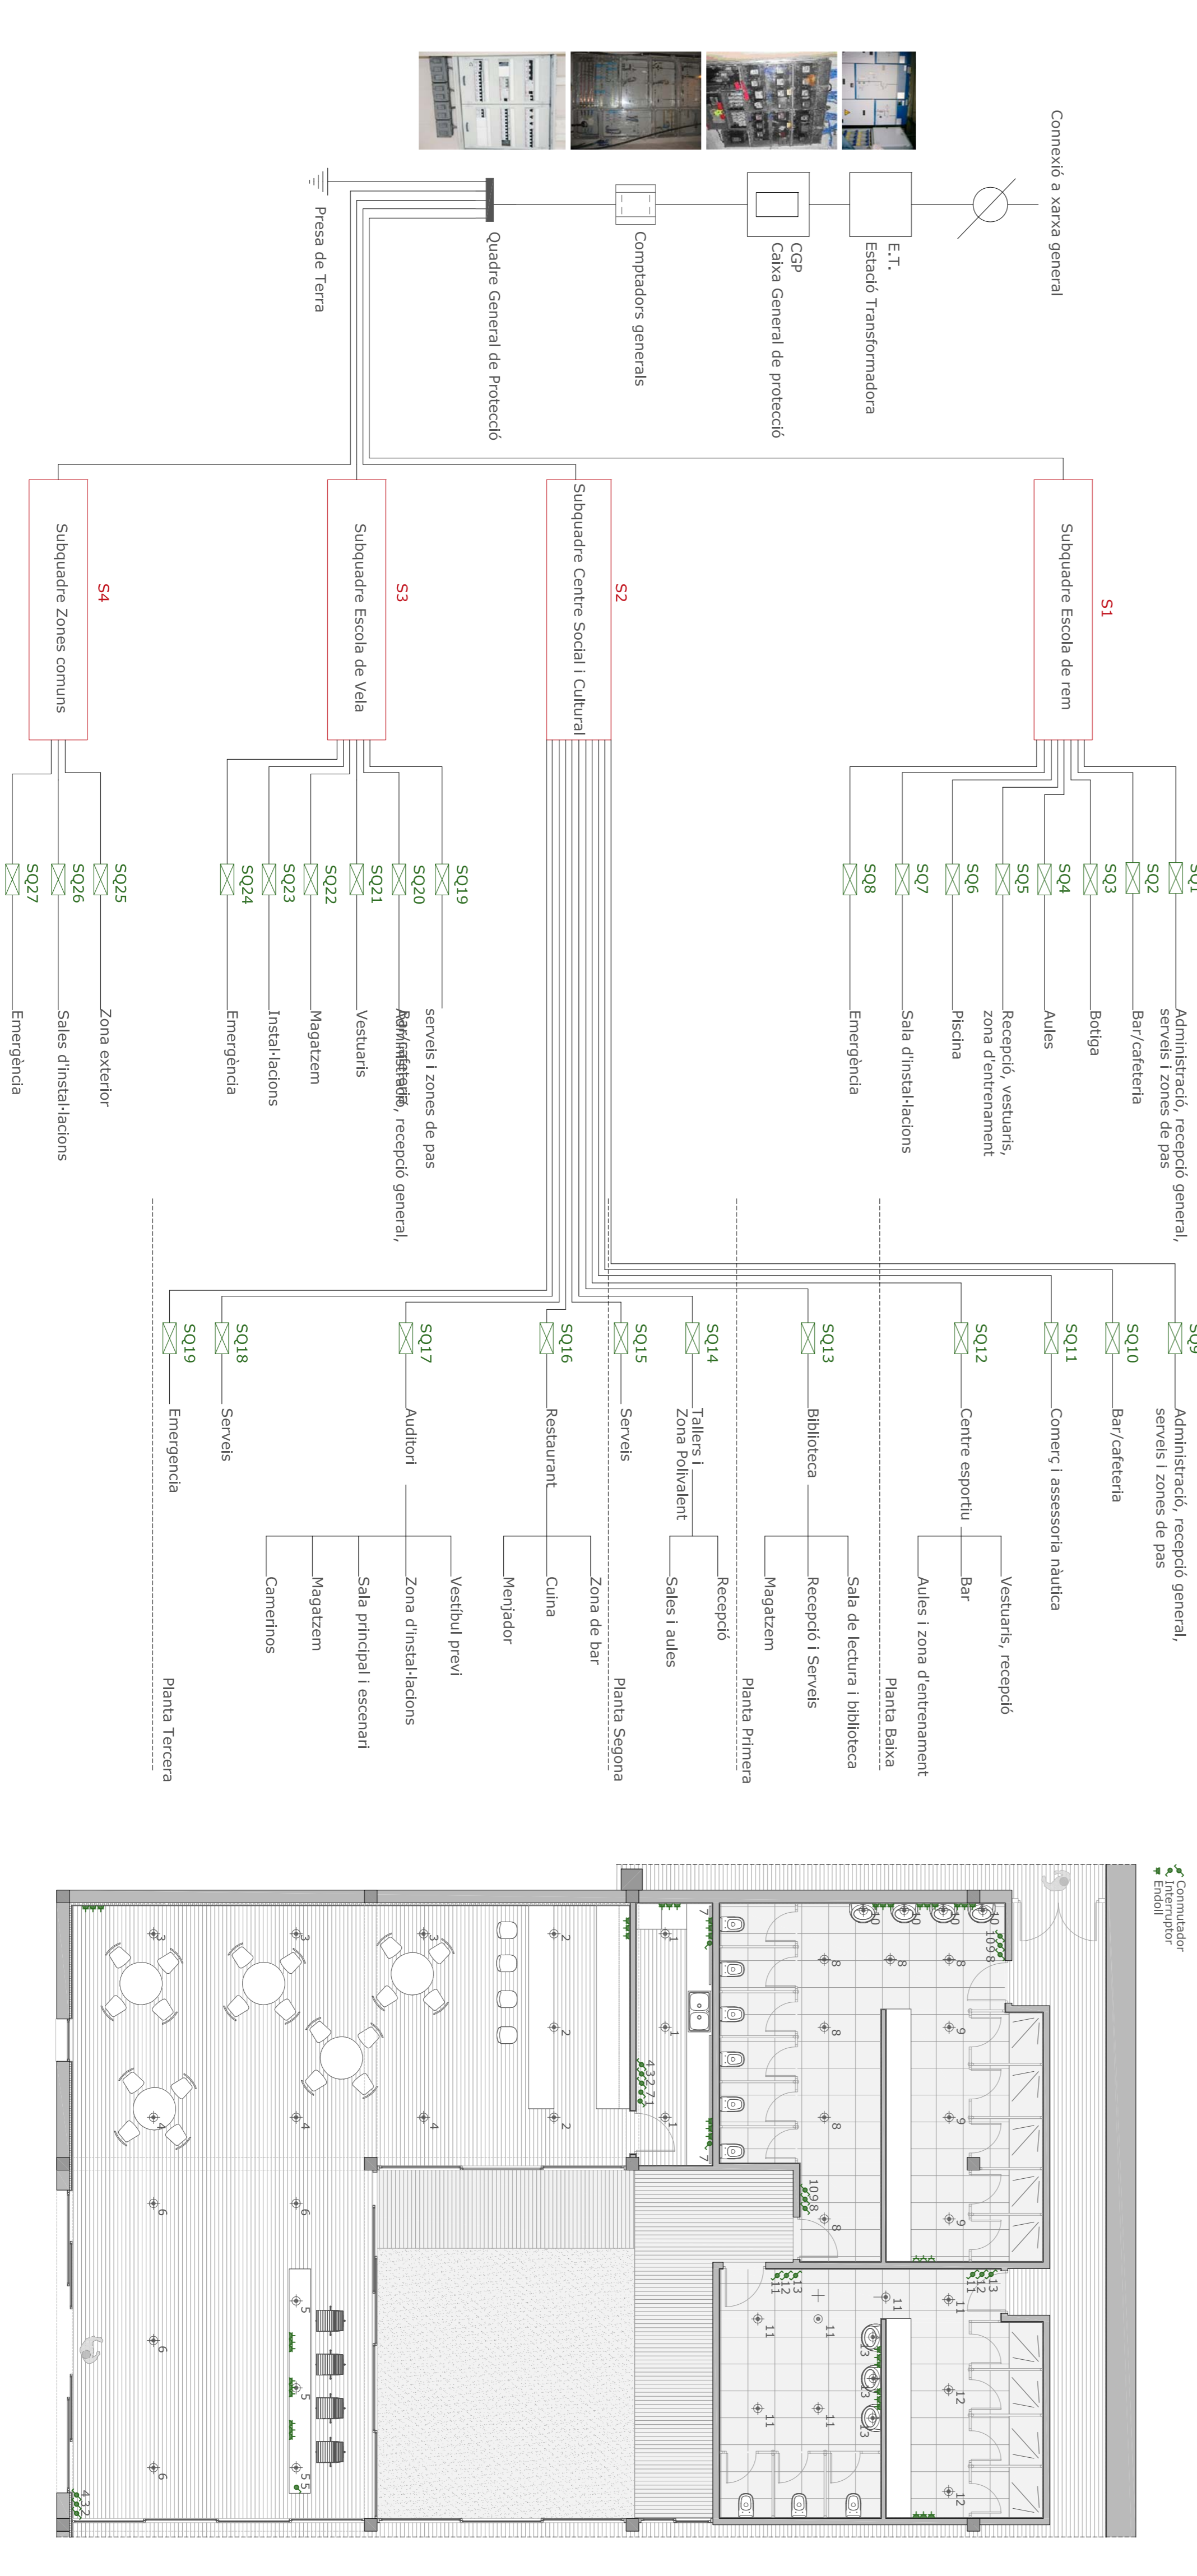

Esquema d'electricitat