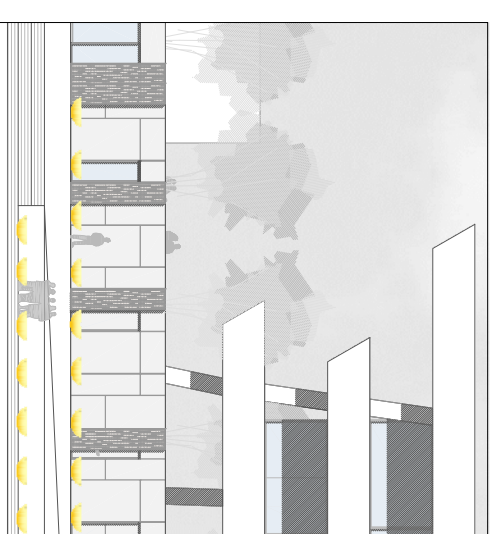

Il·luminació del passeig