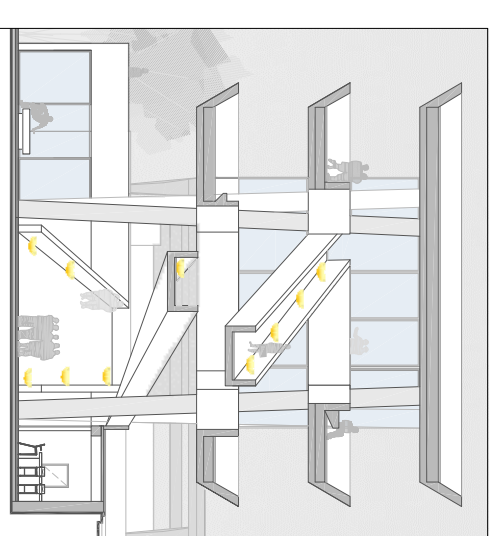

Il·luminació de les rampes