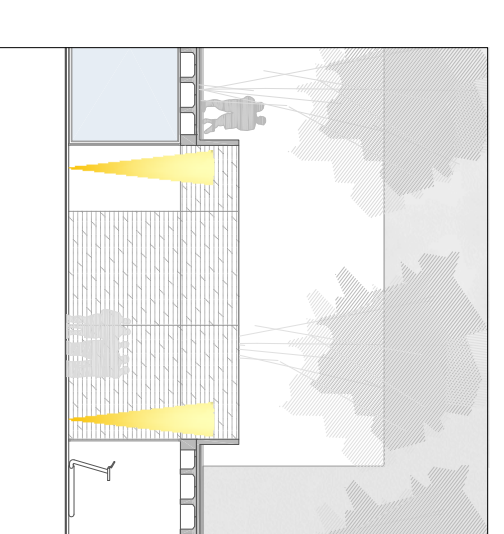

Il·luminació dels patis