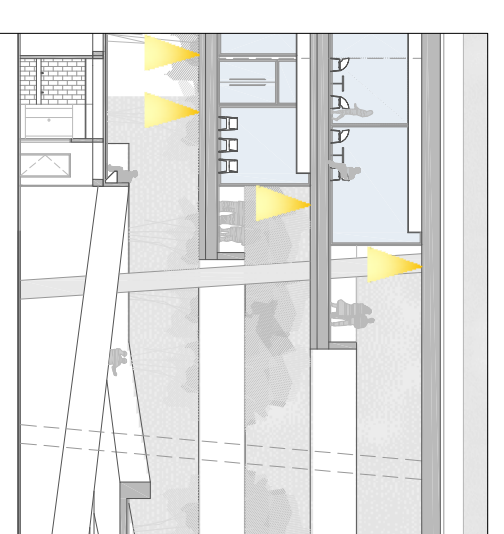

Il·luminació de les façanes