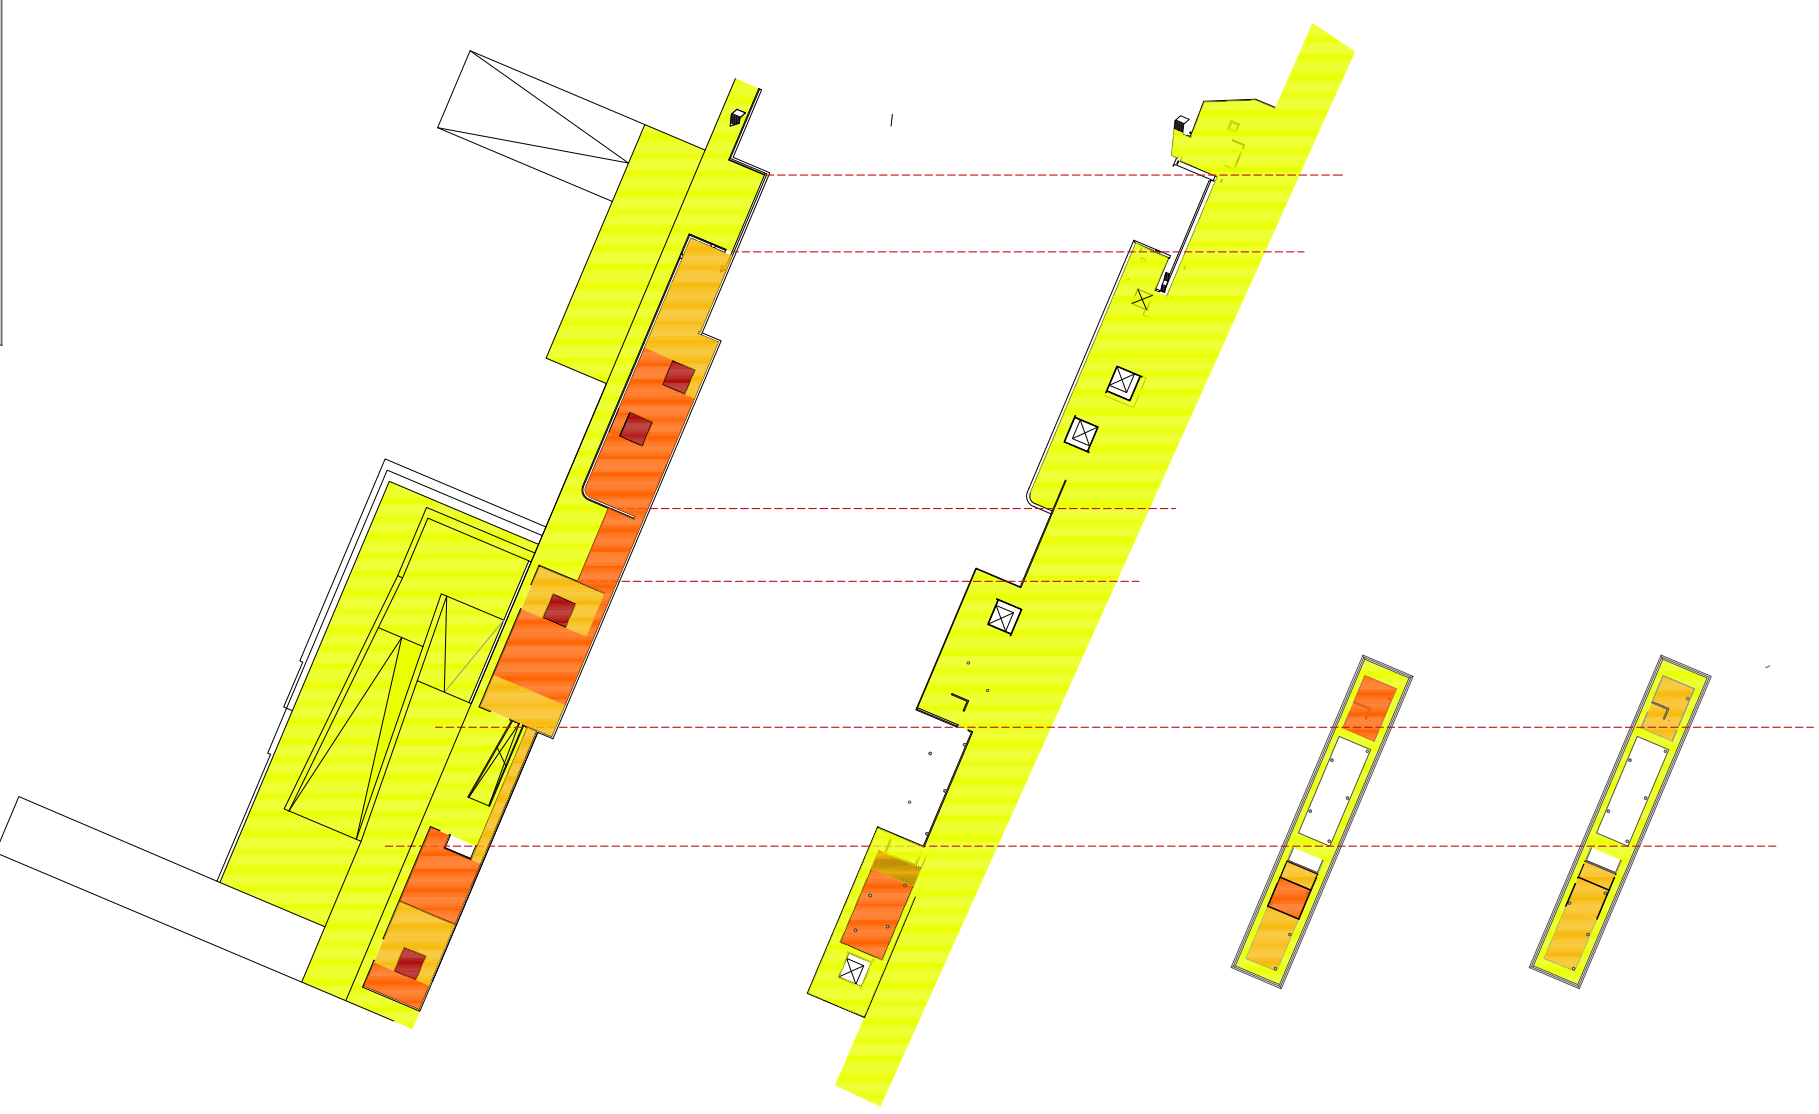

Il·luminació de la façana

Tipus de luminiària

Il·luminació del passeig

Tipus de luminiària

Il·luminació de les rampes

Tipus de luminiària

Il·luminació de mobiliari exterior

Tipus de luminiària

Il·luminació de les terrasses

Tipus de luminiària

Il·luminació dels patis

Tipus de luminiària

Il·luminació de les façanes

Tipus de luminiària