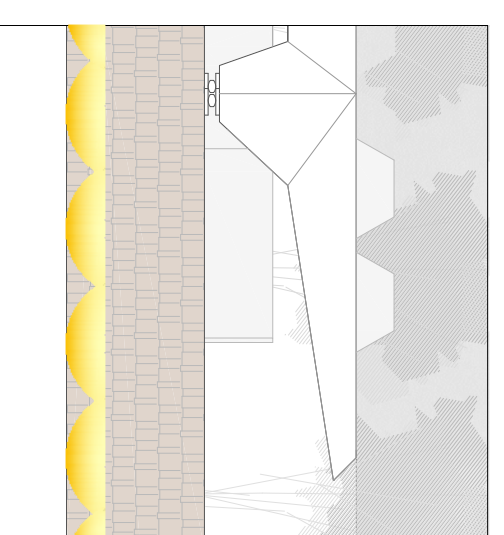

Il·luminació de la façana