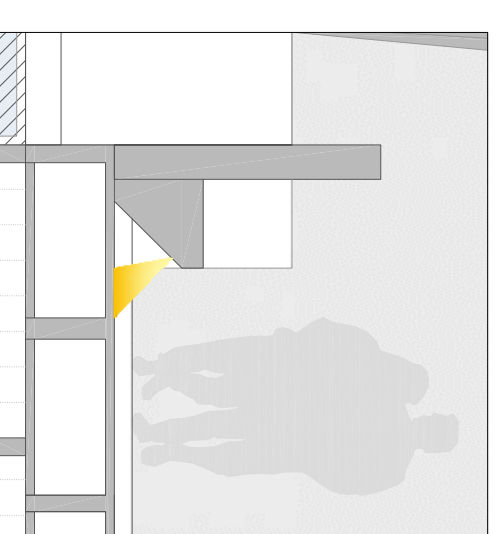

Il·luminació de mobiliari exterior