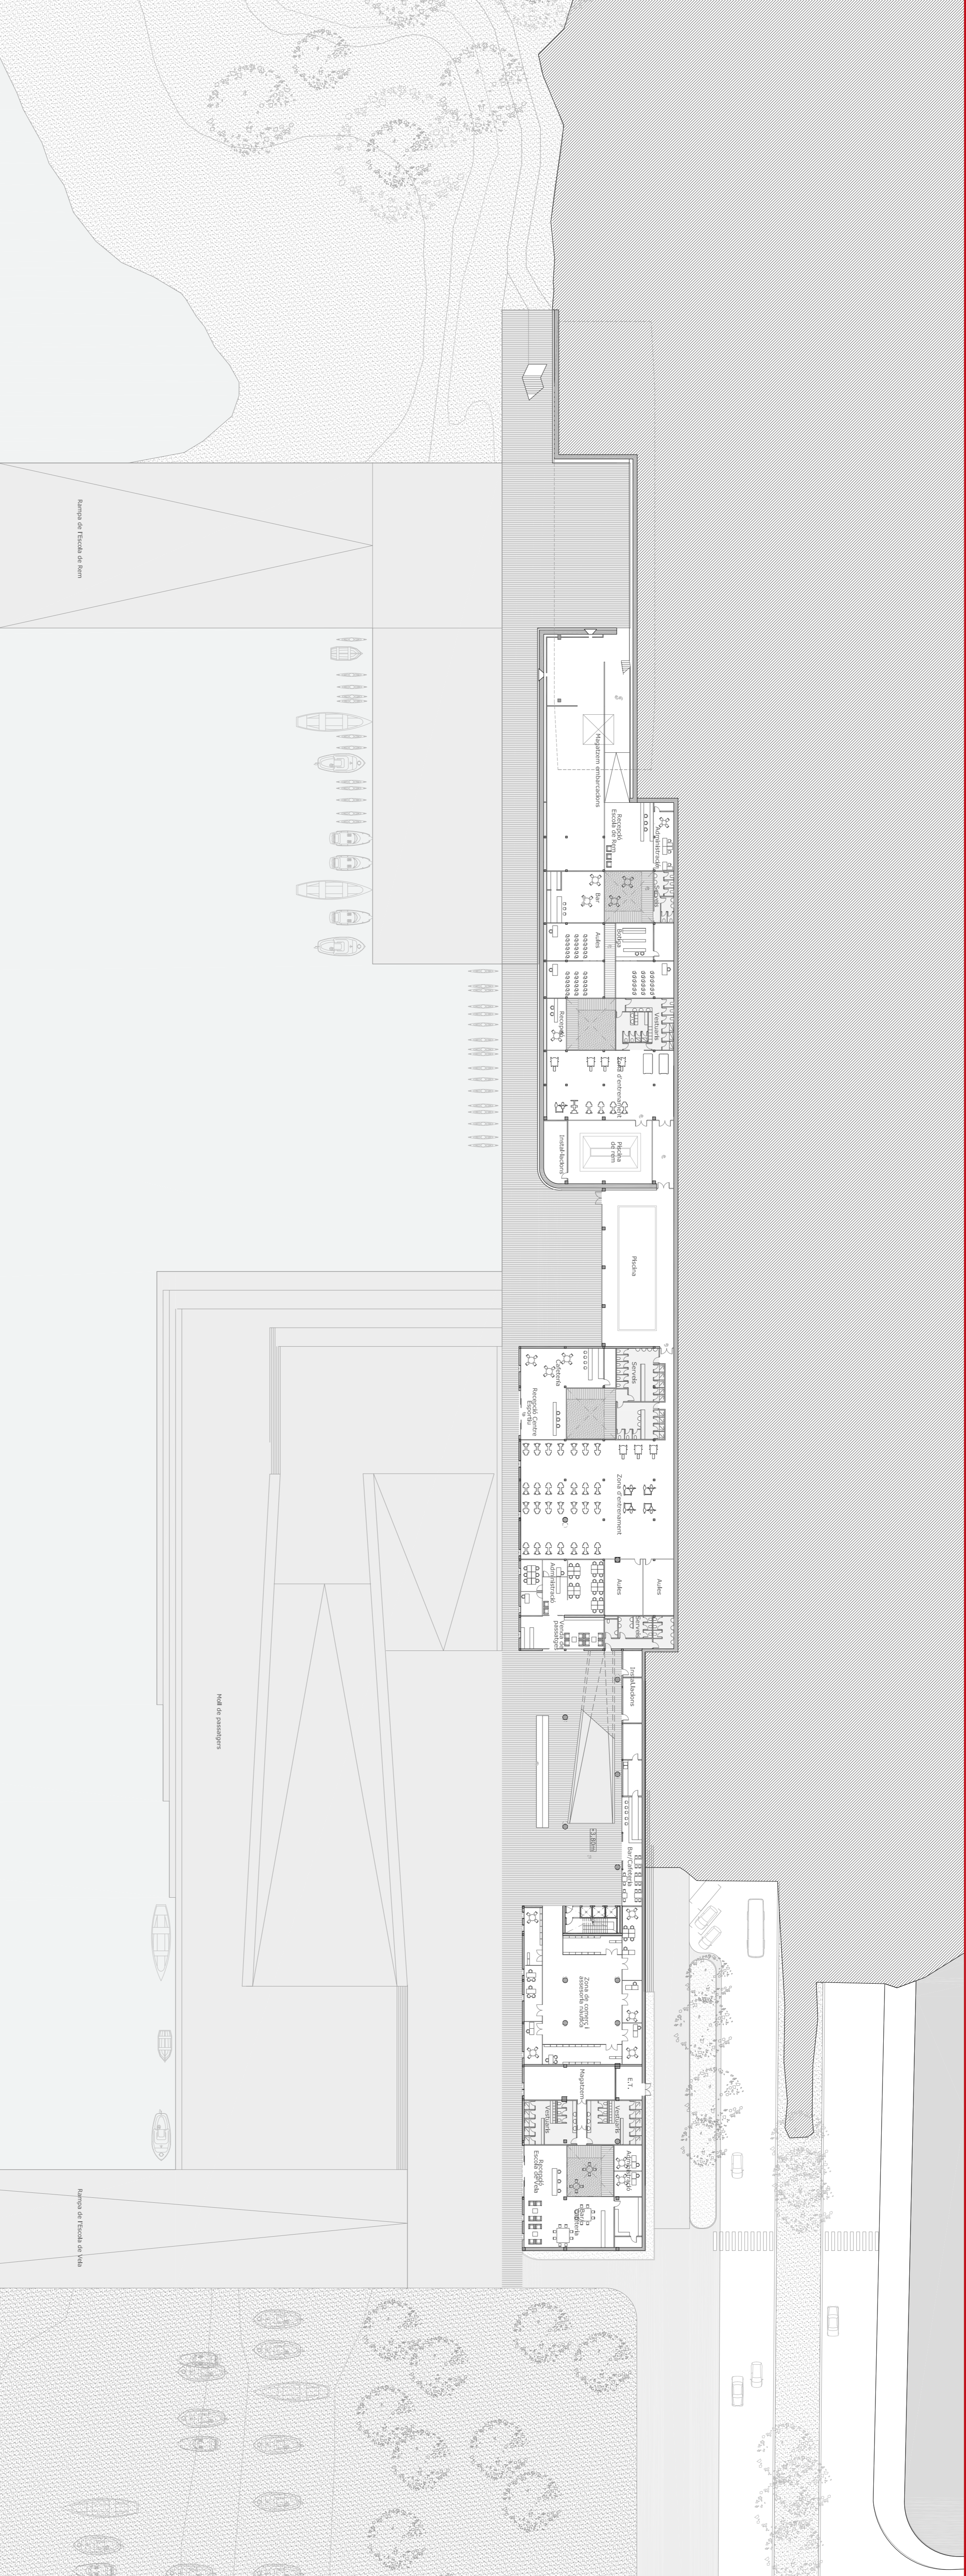

Superfícies

Superfície	Descripció	Àrea (m²)
1281,31m²	Centre Esportiu	1281,31
1281,31m²	Servici Centre Social i Cultural	1281,31
1281,31m²	Centre Comercial i d'Esports	1281,31
1281,31m²	Escala Municipal de Rem	1281,31
1281,31m²	Escala Municipal de Vela	1281,31
<b>TOTAL</b>		<b>5332,21m²</b>