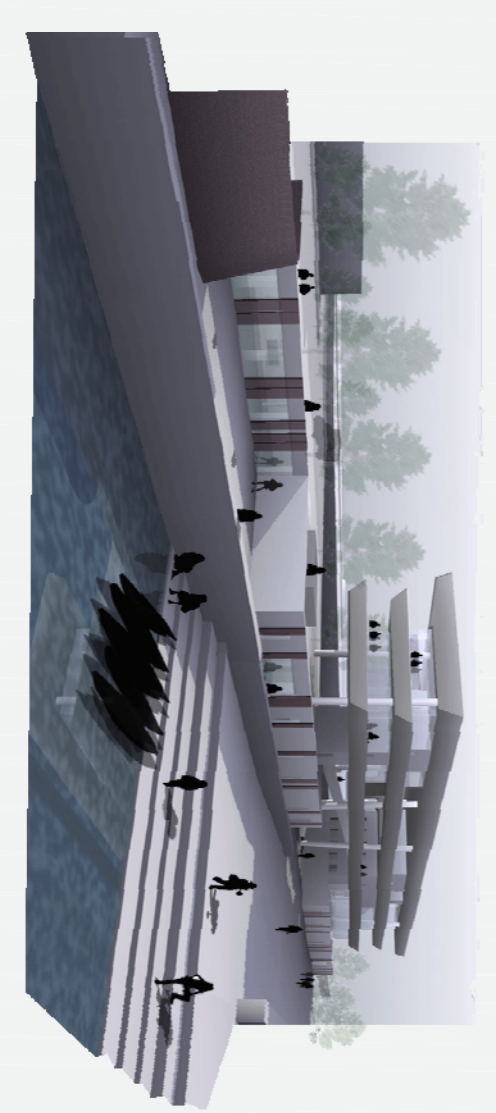

Superfícies

Superfície	Descripció	Àrea (m²)
1281,31m²	Centre Esportiu	1281,31
1281,31m²	Servici Centre Social i Cultural	1281,31
1281,31m²	Centre Comercial i d'Esports	1281,31
1281,31m²	Escala Municipal de Rem	1281,31
1281,31m²	Escala Municipal de Vela	1281,31
<b>TOTAL</b>		<b>5332,21m²</b>

Alumne: Laila Costa Argelaguet  
 Tribunal: 8: Robert Barba, Enric Conzatti i Vicent Bonet  
 UPC, Resol. PFC, Juny 2009

URBANISME	1	2	3	4	5	6	7	8	9	10	11	12	13	14	15	16	17	18	19	20	21	22	23	24	25	26	
ARQUITECTURA																											
ESTRUCTURA																											
INSTAL·LACIONS																											