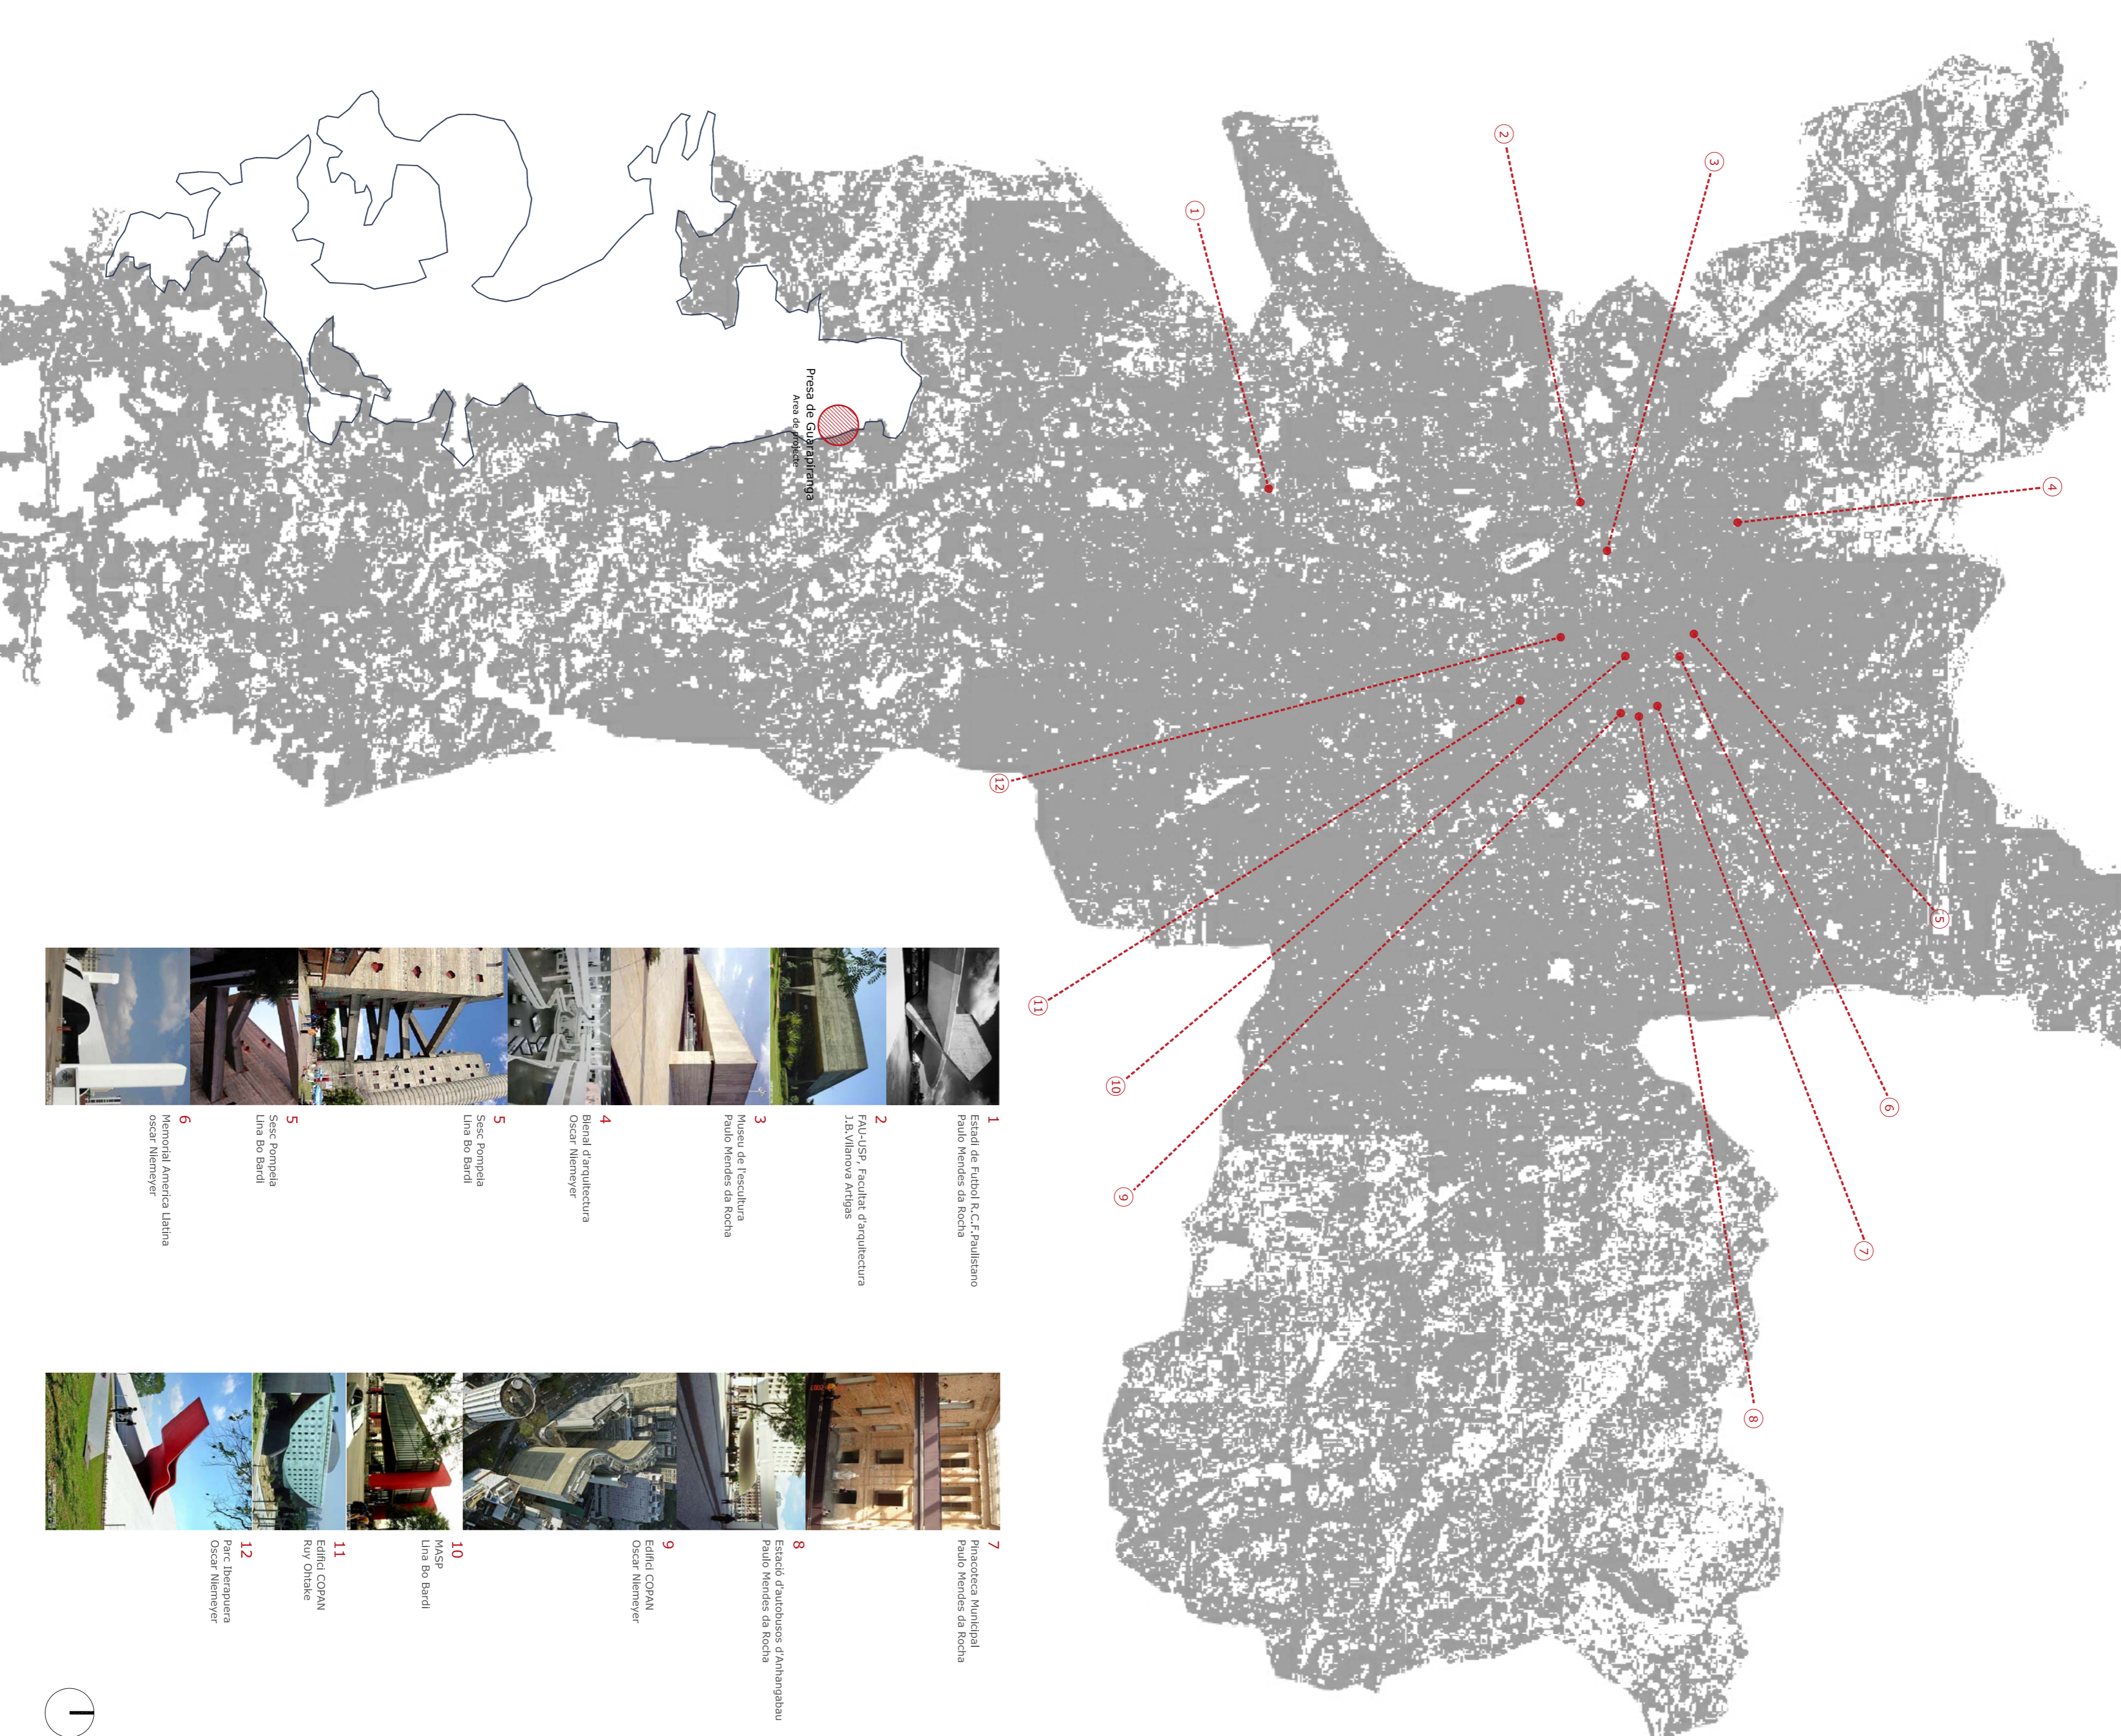

L'arquitectura a São Paulo

1. Estadi de Fútbol R.C.F. Paulistano
  Paulo Mendes da Rocha
2. FAU/SFS, Facultat d'arquitectura
  J.A. Vilanova Aragus
3. Museu de Recreació
  Paulo Mendes da Rocha
4. Bional d'arquitectura
  Oscar Niemeyer
5. Sede Pampala
  Lina Bo Bardi
5. Sede Pampala
  Lina Bo Bardi
6. Memorial America Latina
  Oscar Niemeyer
7. Pinacoteca Municipal
  Paulo Mendes da Rocha
8. Estació d'autobusos d'Amambajahu
  Paulo Mendes da Rocha
9. Edifici COBAN
  Oscar Niemeyer
10. MASP
  Lina Bo Bardi
11. Edifici COBAN
  Buy Ostake
12. Períptera
  Oscar Niemeyer