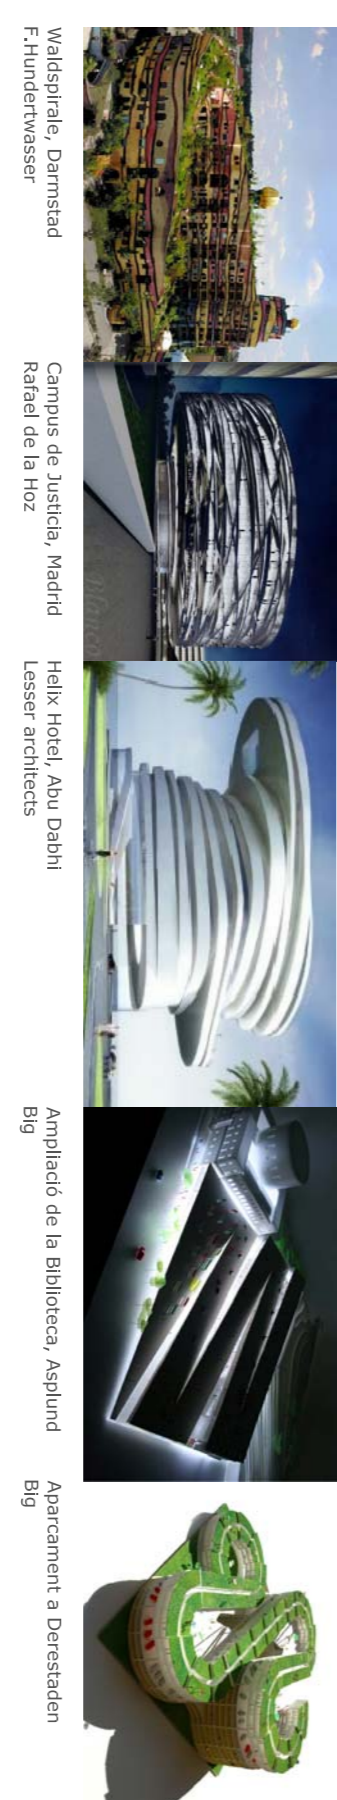

El recorregut dins l'edifici

Fogass: línies nítides amb intencionalitat