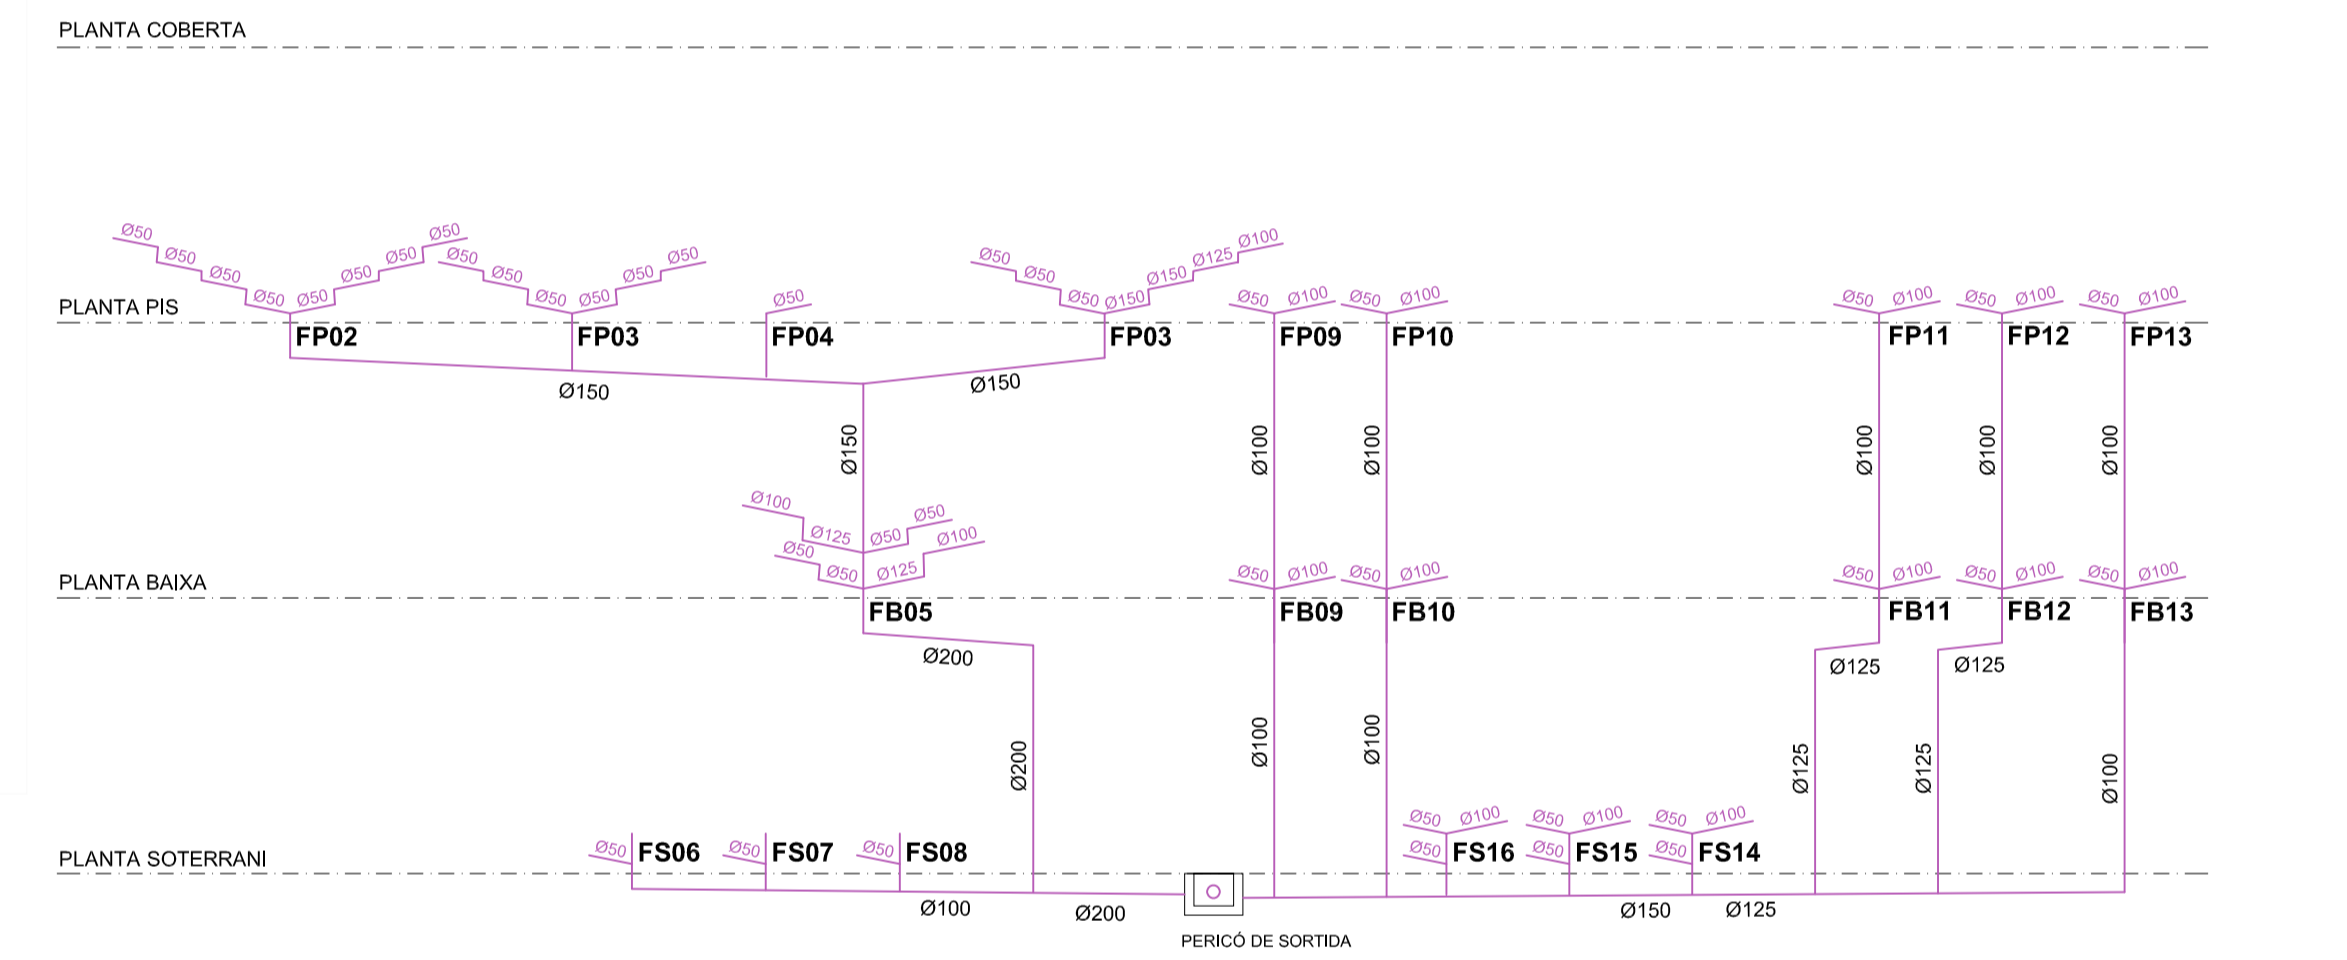

**LLEGENDA**

- Gargola
- Baixant aigües pluvials
- Baixant aigües fecals
- Direcció de desguàs de coberta
- Conduïte d'aigües pluvials pel sostre
- Conduïte d'aigües pluvials soterrat
- Conduïte d'aigües fecals pel sostre
- Conduïte d'aigües fecals soterrat
- Interceptor
- Pericó

**ESQUEMA DE PRINCIPI AIGÜES FECALS**

**ESQUEMA DE PRINCIPI AIGÜES PLUVIALS**