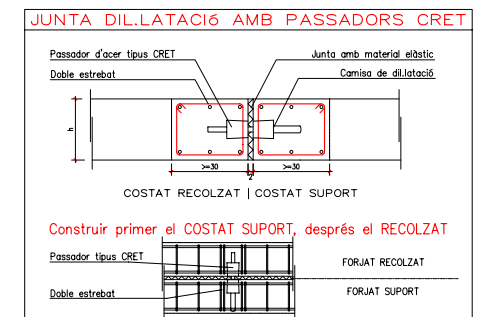

ARMAT TRANSVERSAL  
(FORJAT PLANTA PRIMERA)

ARMAT LONGITUDINAL  
(FORJAT PLANTA PRIMERA)

# CENTRE SOCIAL CLAVÉ: UN EQUIPAMENT DE BARRI A SABADELL

GEMMA SÁEZ GUARCH, JUNY 2004, TUTOR: JOSEP URGELL

ESTRUCTURA

E: 1 / 150