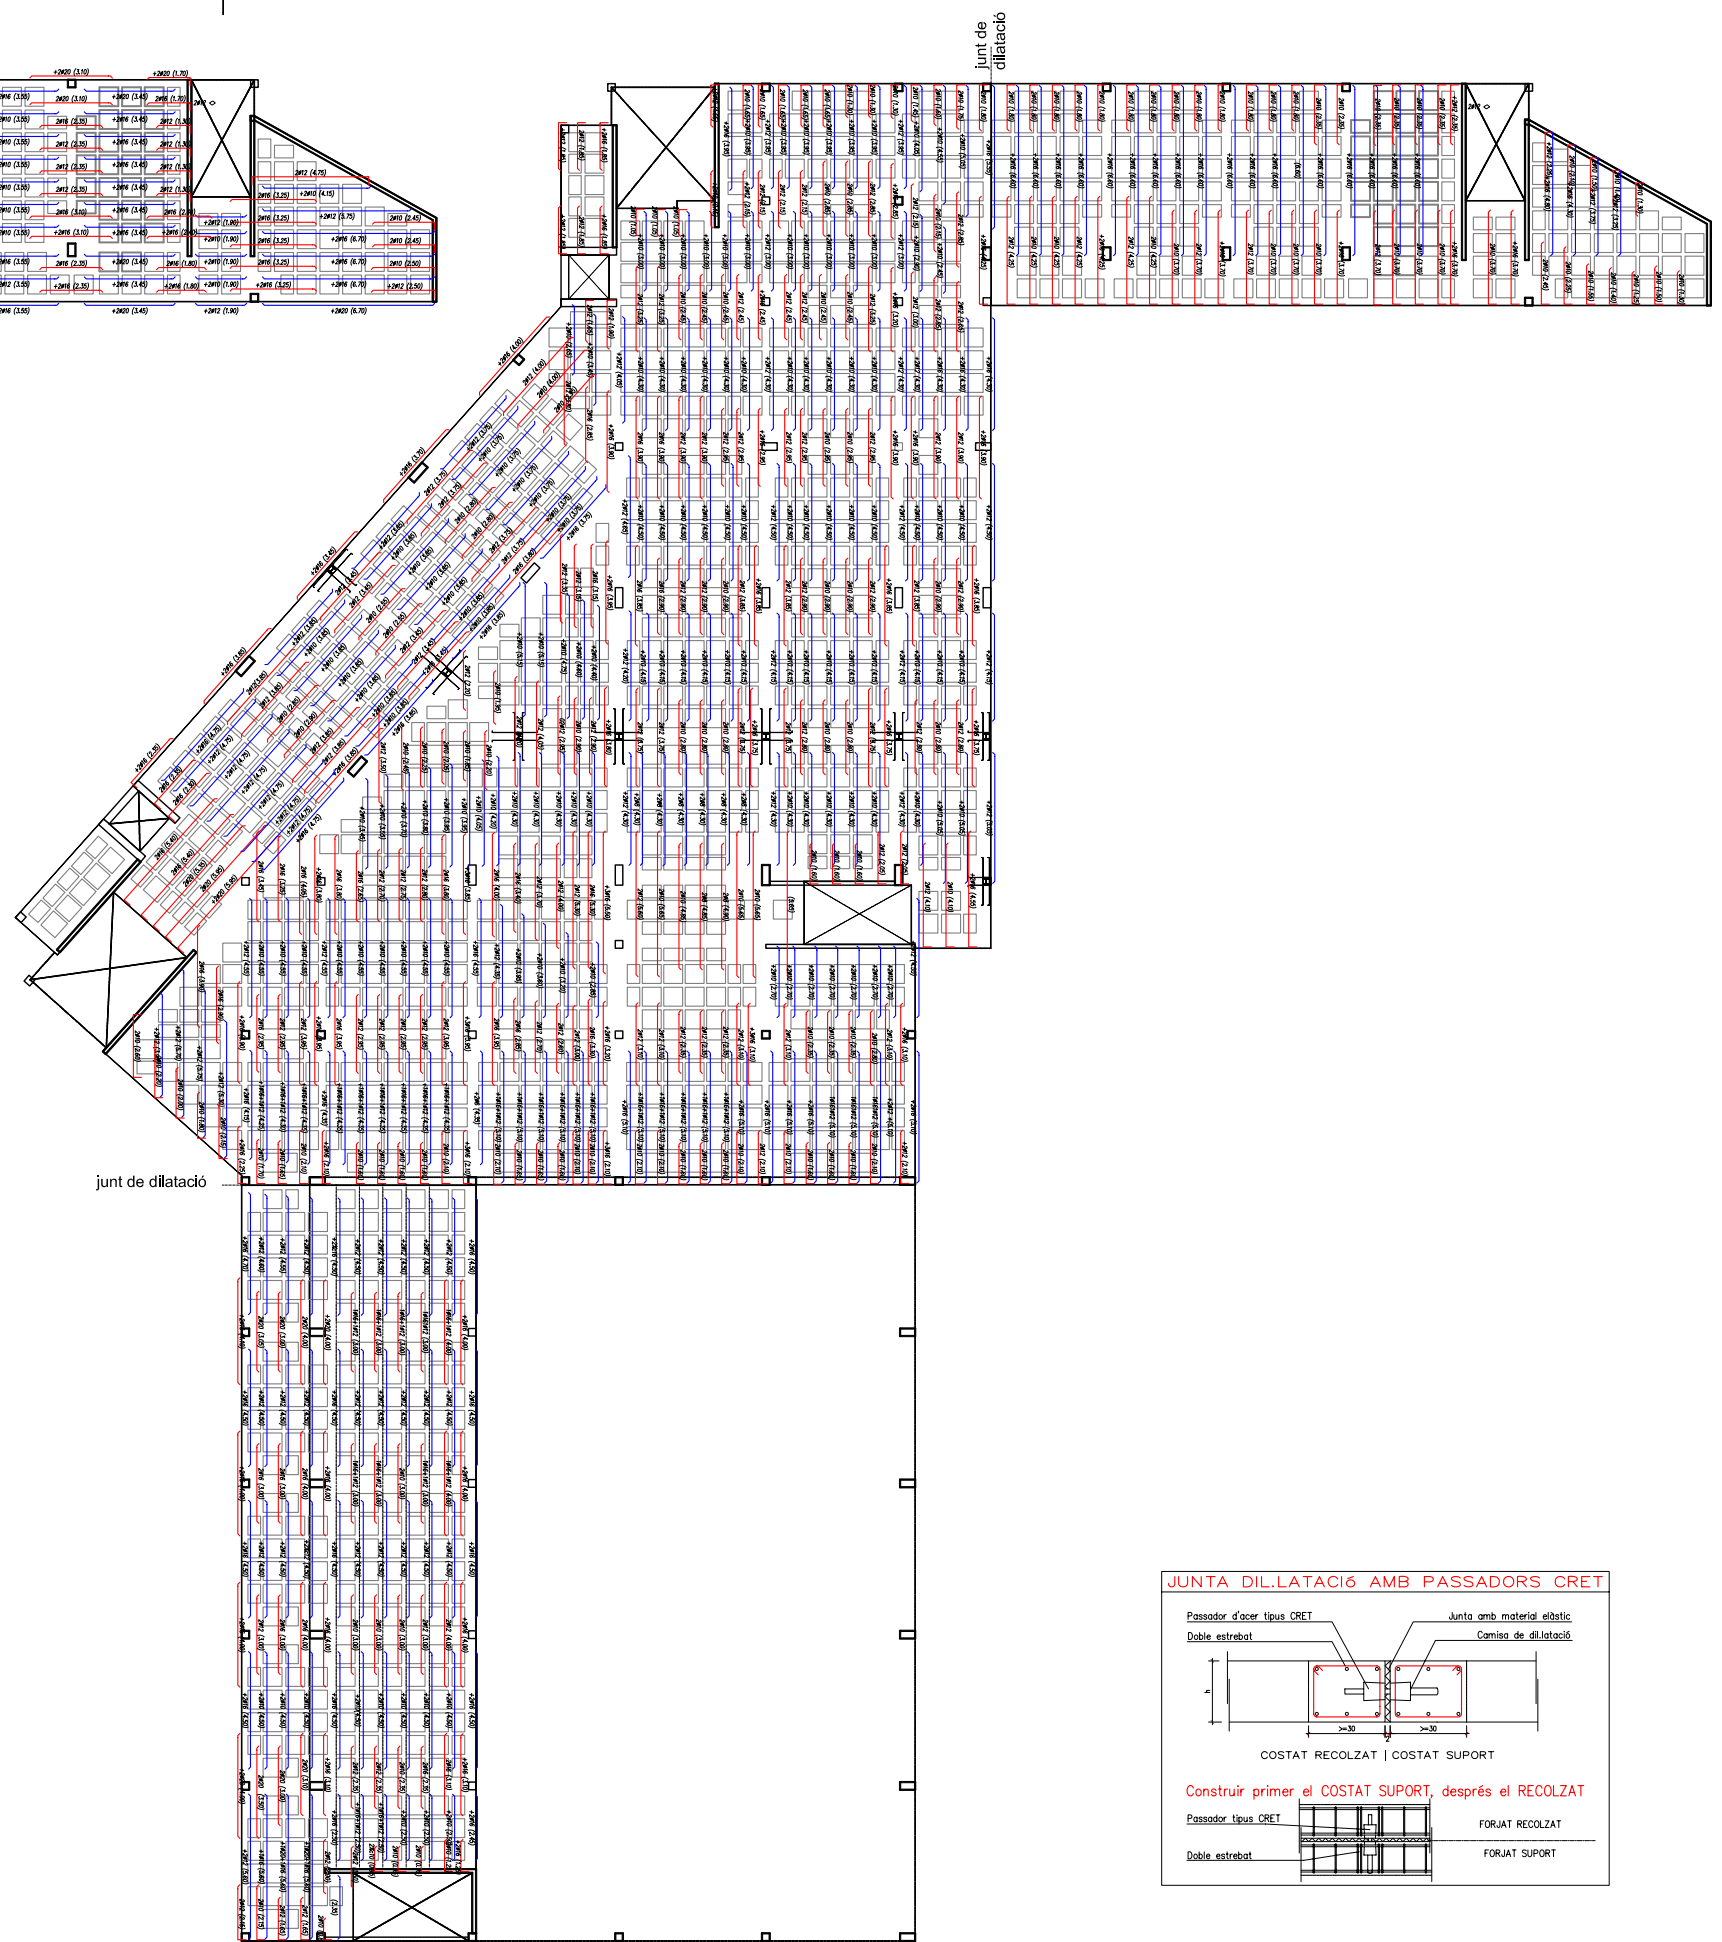

ARMAT TRANSVERSAL  
(FORJAT PLANTA PRIMERA)

ARMAT LONGITUDINAL  
(FORJAT PLANTA PRIMERA)

# CENTRE SOCIAL CLAVÉ: UN EQUIPAMENT DE BARRI A SABADELL

GEMMA SÁEZ GUARCH, JUNY 2004, TUTOR: JOSEP URGELL

ESTRUCTURA

E: 1 / 150