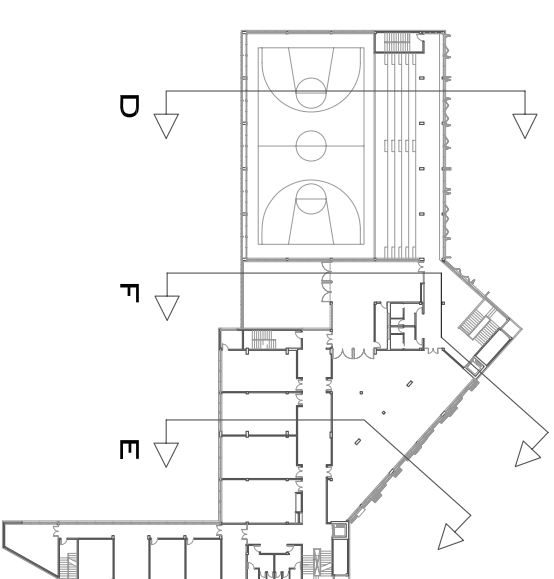

D - SECCIÓ TRANSVERSAL PEL POLIESPORTIU

E - SECCIÓ TRANSVERSAL PER LA SALA DE JOCOS

F - SECCIÓ TRANSVERSAL PEL BAR

CENTRE SOCIAL CLAVÉ: UN EQUIPAMENT DE BARRI A SABADELL

GEMMA SÁEZ GUARCH, JUNY 2004, TUTOR: JOSEP URGELL

E: 1 / 150

ALÇATS I SECCIONS