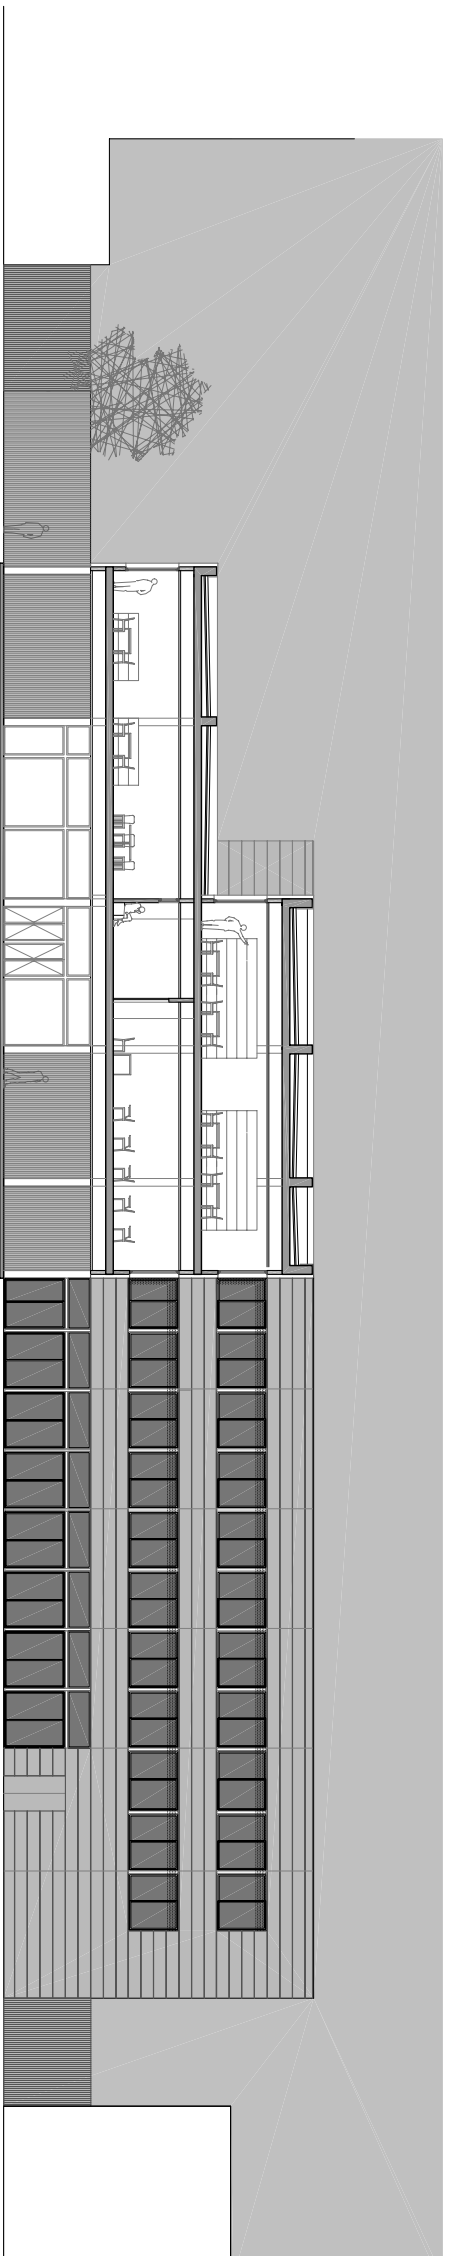

D - SECCIÓ TRANSVERSAL PEL POLIESPORTIU

E - SECCIÓ TRANSVERSAL PER LA SALA DE JOCOS

F - SECCIÓ TRANSVERSAL PEL BAR

CENTRE SOCIAL CLAVÉ: UN EQUIPAMENT DE BARRI A SABADELL

GEMMA SÁEZ GUARCH, JUNY 2004, TUTOR: JOSEP URGELL

E: 1 / 150

ALÇATS I SECCIONS