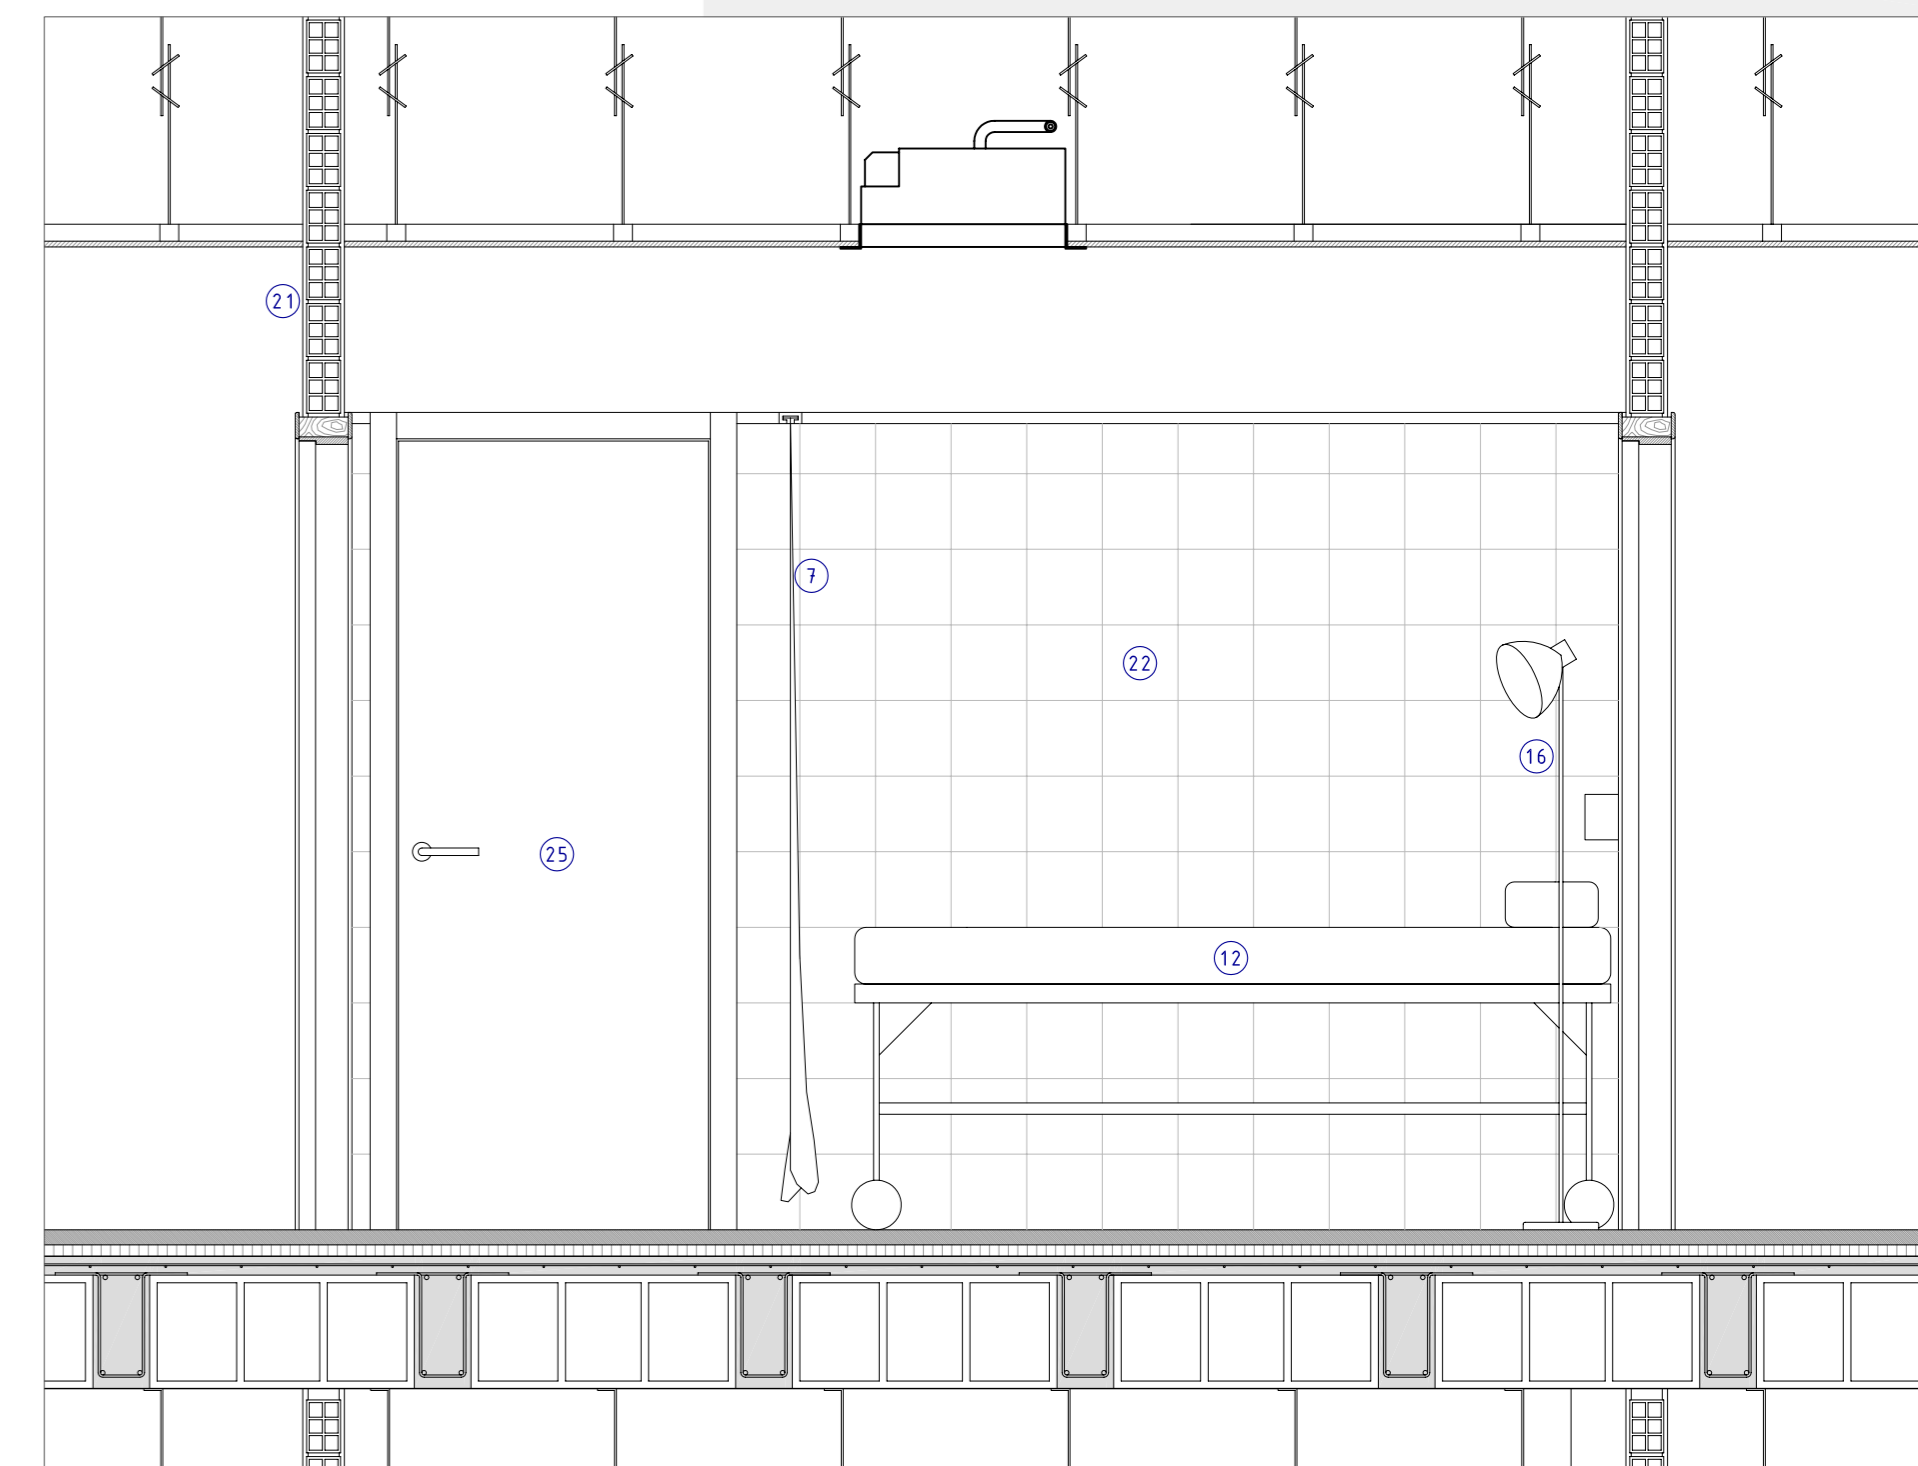

PLANTA - ESC. 1/20

PLANTA CEL RAS - ESC. 1/20

SECCIÓ D-D' - ESC. 1/20

SECCIÓ C-C' - ESC. 1/20

SECCIÓ A-A' - ESC. 1/20

SECCIÓ B-B' - ESC. 1/20

SIMBOLOGIA	
ELEMENT	
	Detector de fums
	Pilot "passeu - espereu"
	Accionador "passeu - espereu"
	Preses doble veu i dades
	Endoll línia frigorífica
	Endoll línia SAI
	Endoll
	Lluminària de fluorescents 4x18 W

LLEGGENDA DE MATERIALS

1. TAULELL DE TREBALL
2. AIGÜERA
3. ARMARI DE SUPORT
4. DISPENSADOR DE SABÓ
5. DISPENSADOR DE TOVALLOLES DE PAPER
6. PENJA-ROBES MURAL
7. CORTINATGE D'EXPLORACIÓ
8. TAULA DE TREBALL 140x80 CM
9. BUC
10. CADIRA GIRATÒRIA
11. CADIRA
12. LLIERA D'EXPLORACIÓ
13. DISPENSADOR DE TALLS DE PAPER
14. ESCAMBELL
15. TAMBORET GIRATORI
16. FOCUS D'EXPLORACIÓ
17. PAPERERA
18. GALLEDA DE DEIXALLES
19. NEGATOSCOPI DE DOS COSSOS
20. ESFIGMOMANÒMETRE MURAL DE MERCURI
21. DIVISIÓRIA D'OBRA CERÀMICA DE 10 CM D'ESPESOR
22. ENRAJOLAT AMB RAJOLA 20x20 BLANCA MATE FINS A 210 CM
23. PAVIMENT DE TERRATZO ACABAT POLIT I ABRILLANTAT
24. PILAR DE FORMIGÓ ARMAT
25. PORTA DE DM SEMIMASSISA AMB ACABAT DE MELANINA