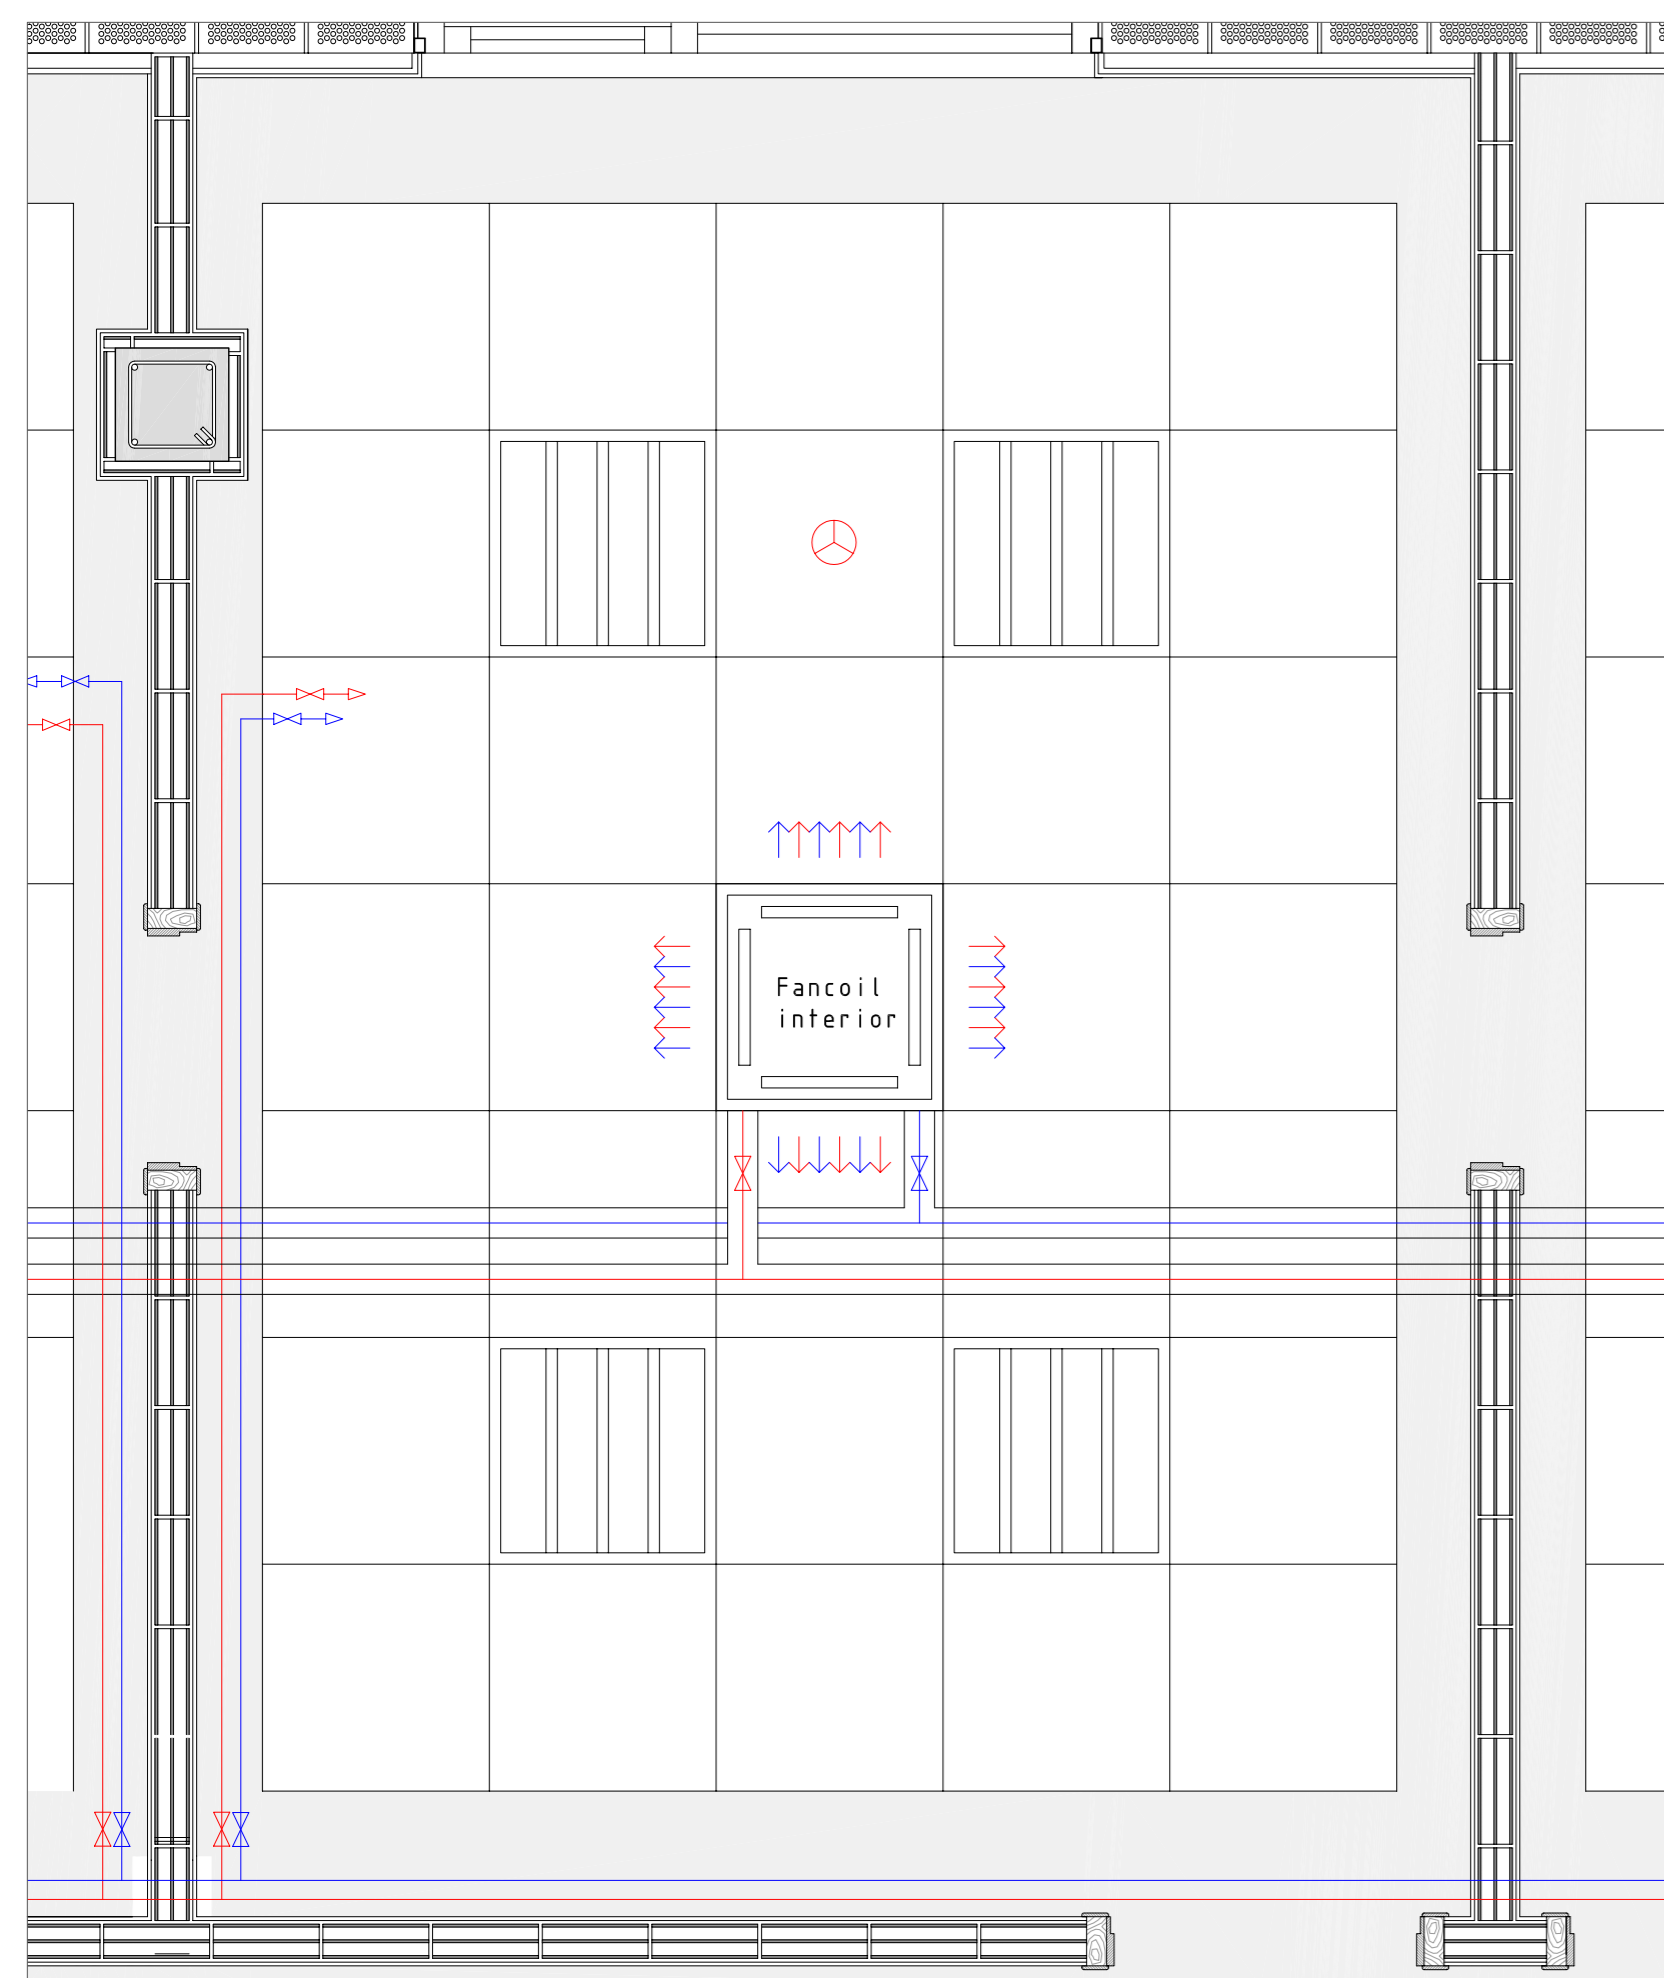

PLANTA - ESC. 1/20

PLANTA CEL RAS - ESC. 1/20

SECCIÓ D-D' - ESC. 1/20

SECCIÓ C-C' - ESC. 1/20

SECCIÓ A-A' - ESC. 1/20

SECCIÓ B-B' - ESC. 1/20

SIMBOLOGIA	
ELEMENT	
	Detector de fums
	Pilot "passeu - espereu"
	Accionador "passeu - espereu"
	Preses doble veu i dades
	Endoll línia frigorífica
	Endoll línia SAI
	Endoll
	Lluminària de fluorescents 4x18 W

LLEGGENDA DE MATERIALS

1. TAULELL DE TREBALL
2. AIGÜERA
3. ARMARI DE SUPORT
4. DISPENSADOR DE SABÓ
5. DISPENSADOR DE TOVALLOLES DE PAPER
6. PENJA-ROBES MURAL
7. CORTINATGE D'EXPLORACIÓ
8. TAULA DE TREBALL 140x80 CM
9. BUC
10. CADIRA GIRATÒRIA
11. CADIRA
12. LLIERA D'EXPLORACIÓ
13. DISPENSADOR DE TALLS DE PAPER
14. ESCAMBELL
15. TAMBORET GIRATORI
16. FOCUS D'EXPLORACIÓ
17. PAPERERA
18. GALLEDA DE DEIXALLES
19. NEGATOSCOPI DE DOS COSSOS
20. ESFIGMOMANÒMETRE MURAL DE MERCURI
21. DIVISIÓRIA D'OBRA CERÀMICA DE 10 CM D'ESPESOR
22. ENRAJOLAT AMB RAJOLA 20x20 BLANCA MATE FINS A 210 CM
23. PAVIMENT DE TERRATZO ACABAT POLIT I ABRILLANTAT
24. PILAR DE FORMIGÓ ARMAT
25. PORTA DE DM SEMIMASSISA AMB ACABAT DE MELANINA