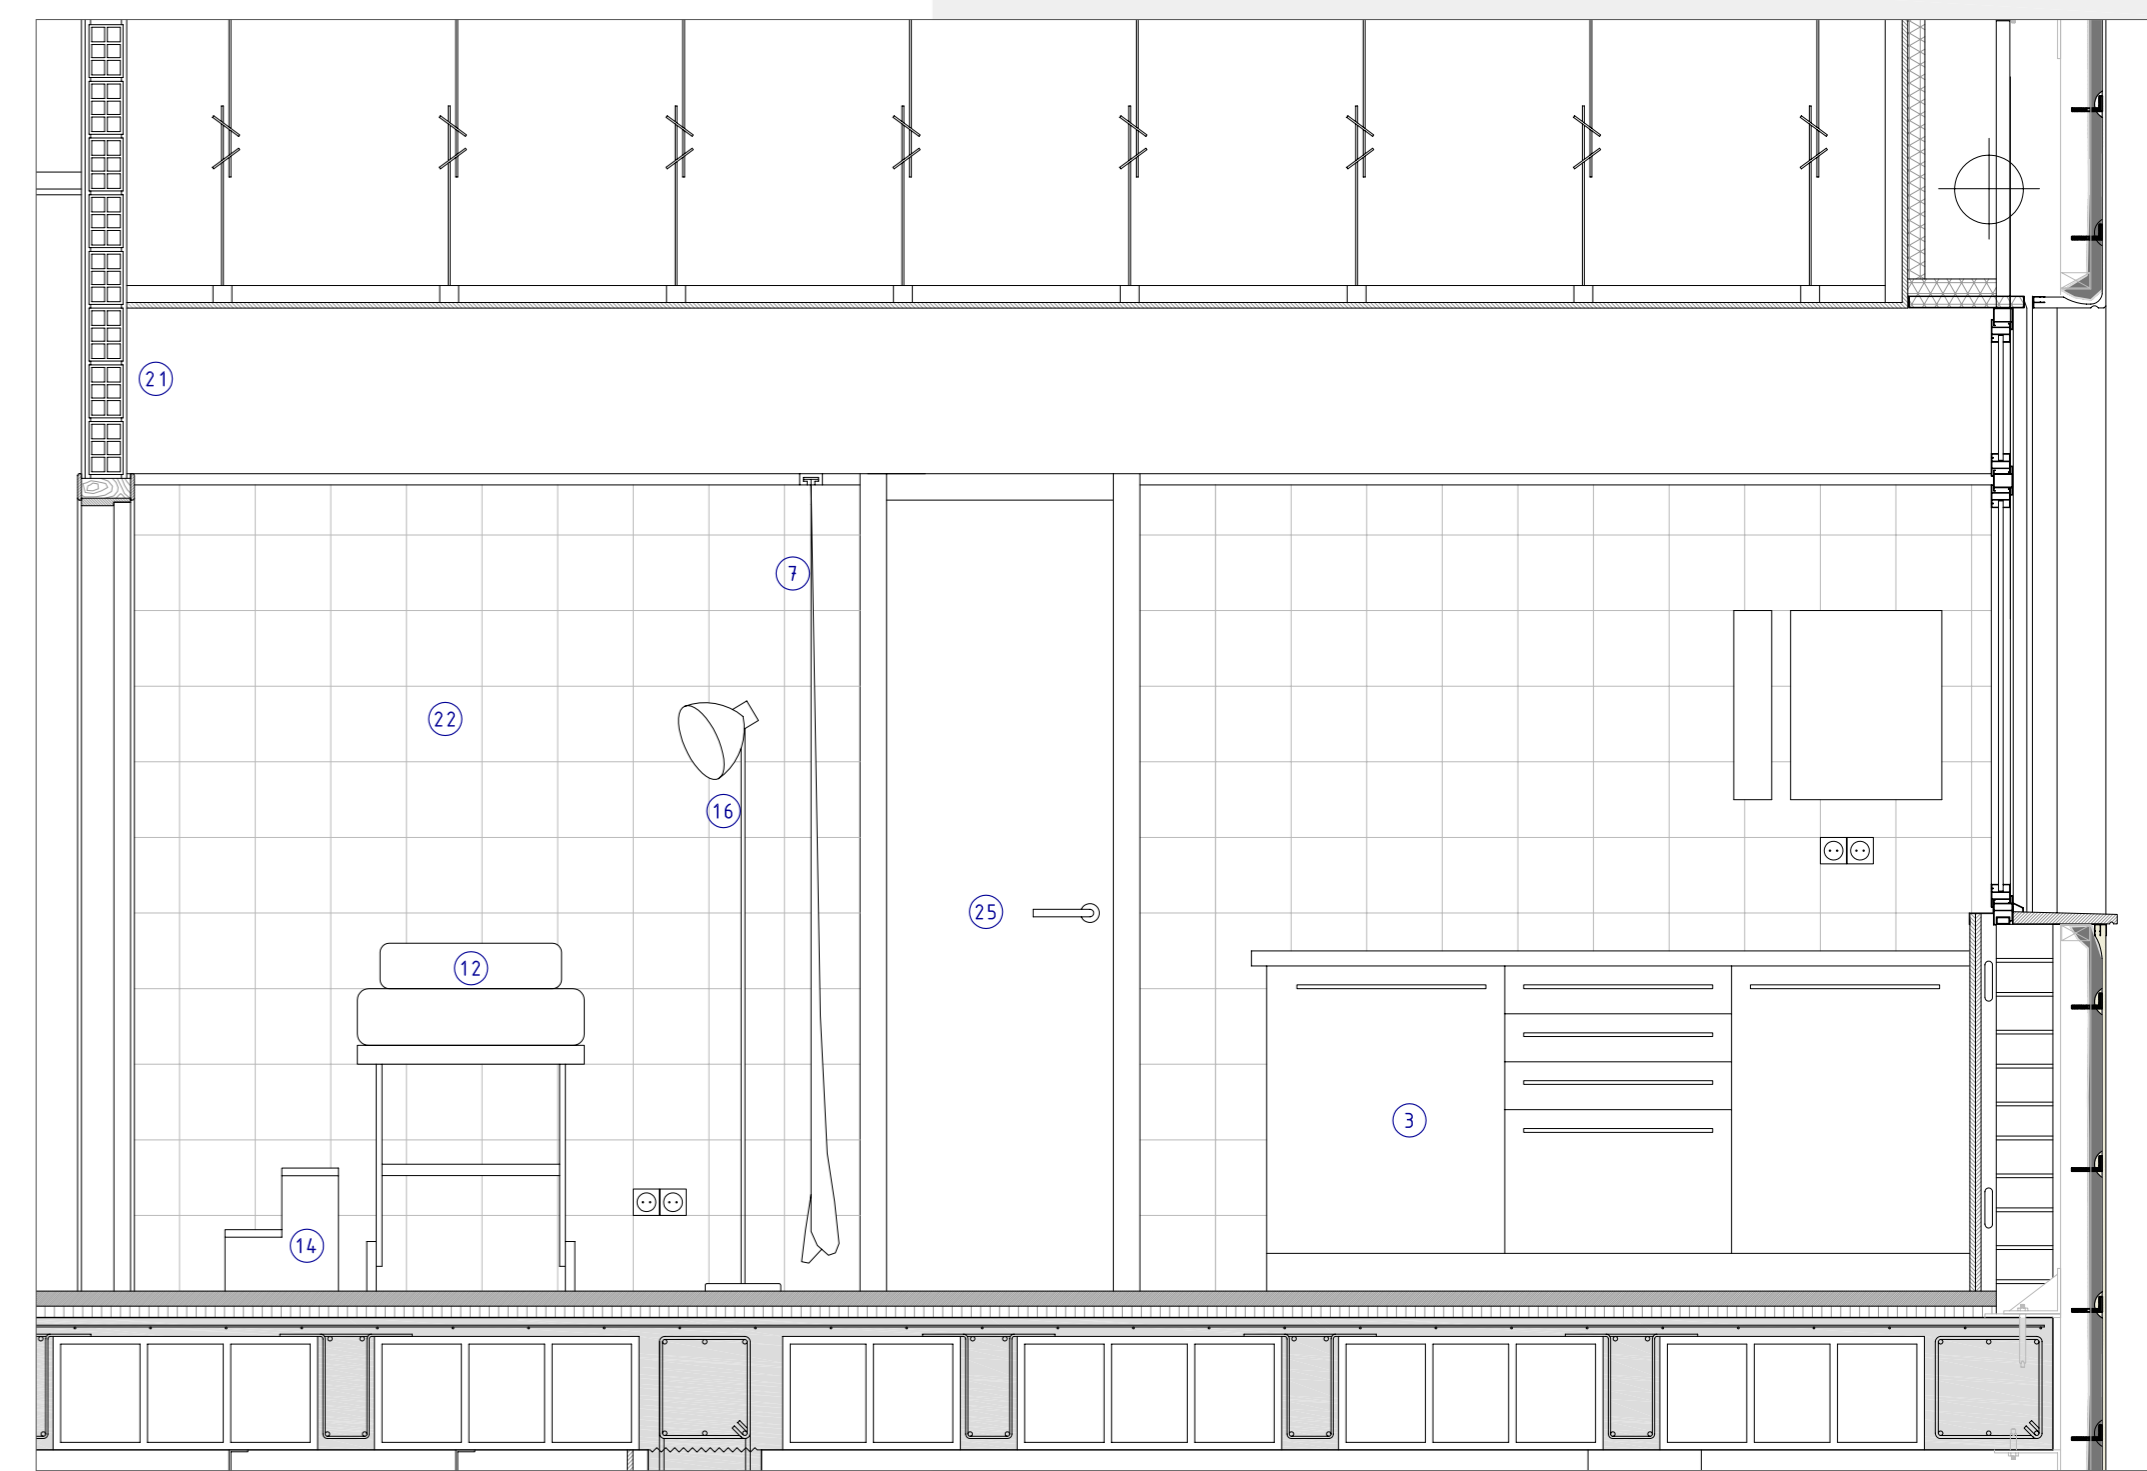

PLANTA - ESC. 1/20

PLANTA CEL RAS - ESC. 1/20

SECCIÓ D-D' - ESC. 1/20

SECCIÓ C-C' - ESC. 1/20

SECCIÓ A-A' - ESC. 1/20

SECCIÓ B-B' - ESC. 1/20

SIMBOLOGIA	
ELEMENT	
	Detector de fums
	Pilot "passeu - espereu"
	Accionador "passeu - espereu"
	Preses doble veu i dades
	Endoll línia frigorífica
	Endoll línia SAI
	Endoll
	Lluminària de fluorescents 4x18 W