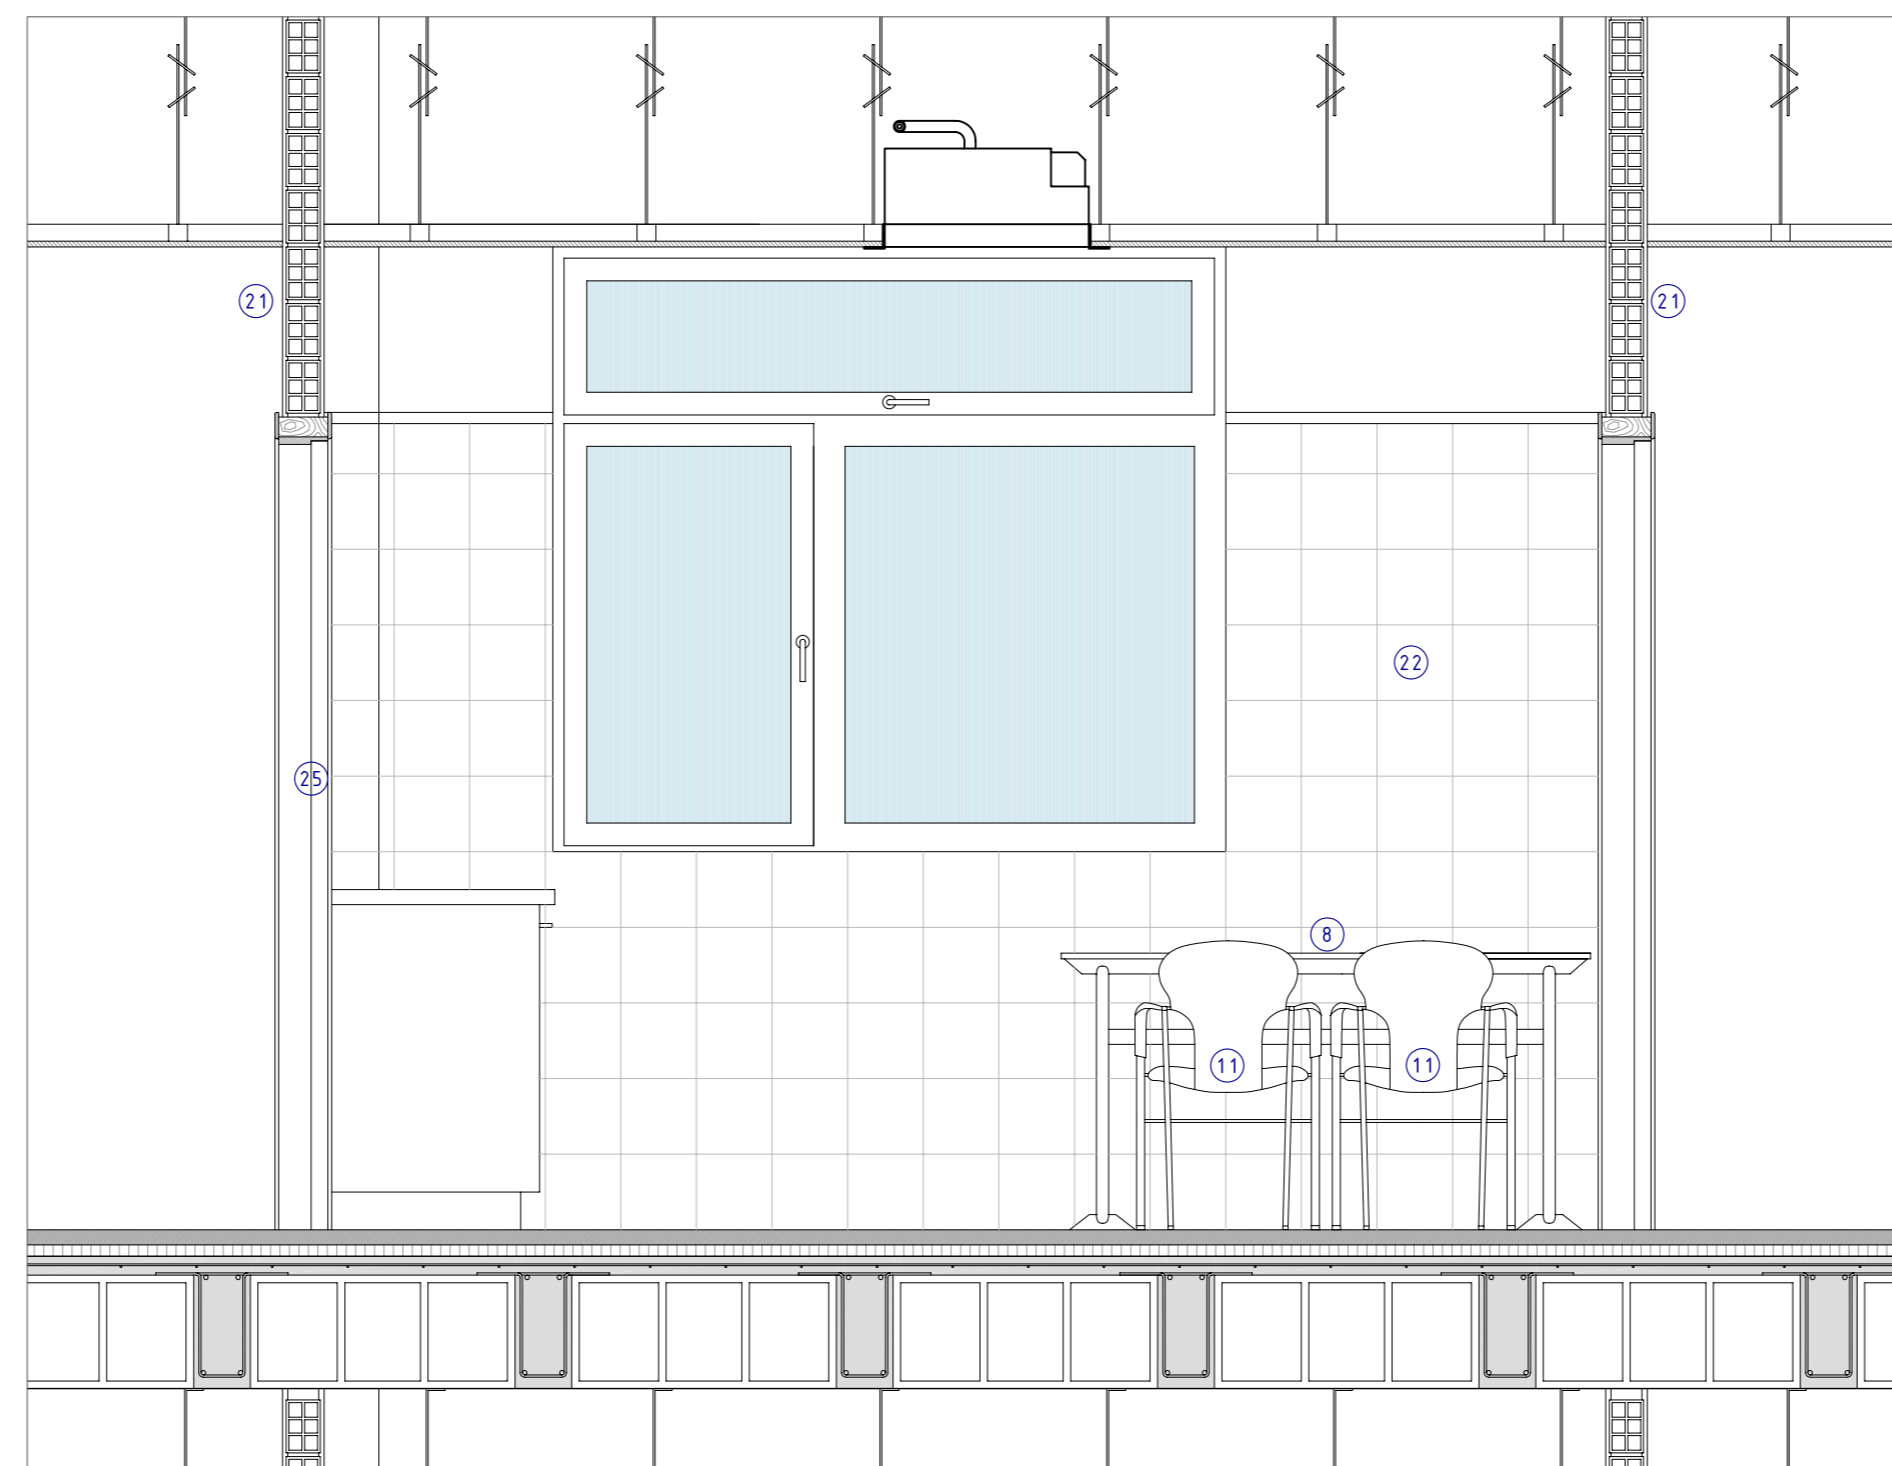

PLANTA - ESC. 1/20

PLANTA CEL RAS - ESC. 1/20

SECCIÓ D-D' - ESC. 1/20

SECCIÓ C-C' - ESC. 1/20

SECCIÓ A-A' - ESC. 1/20

SECCIÓ B-B' - ESC. 1/20

SIMBOLOGIA	
ELEMENT	
	Detector de fums
	Pilot "passeu - espereu"
	Accionador "passeu - espereu"
	Preses doble veu i dades
	Endoll línia frigorífica
	Endoll línia SAI
	Endoll
	Lluminària de fluorescents 4x18 W