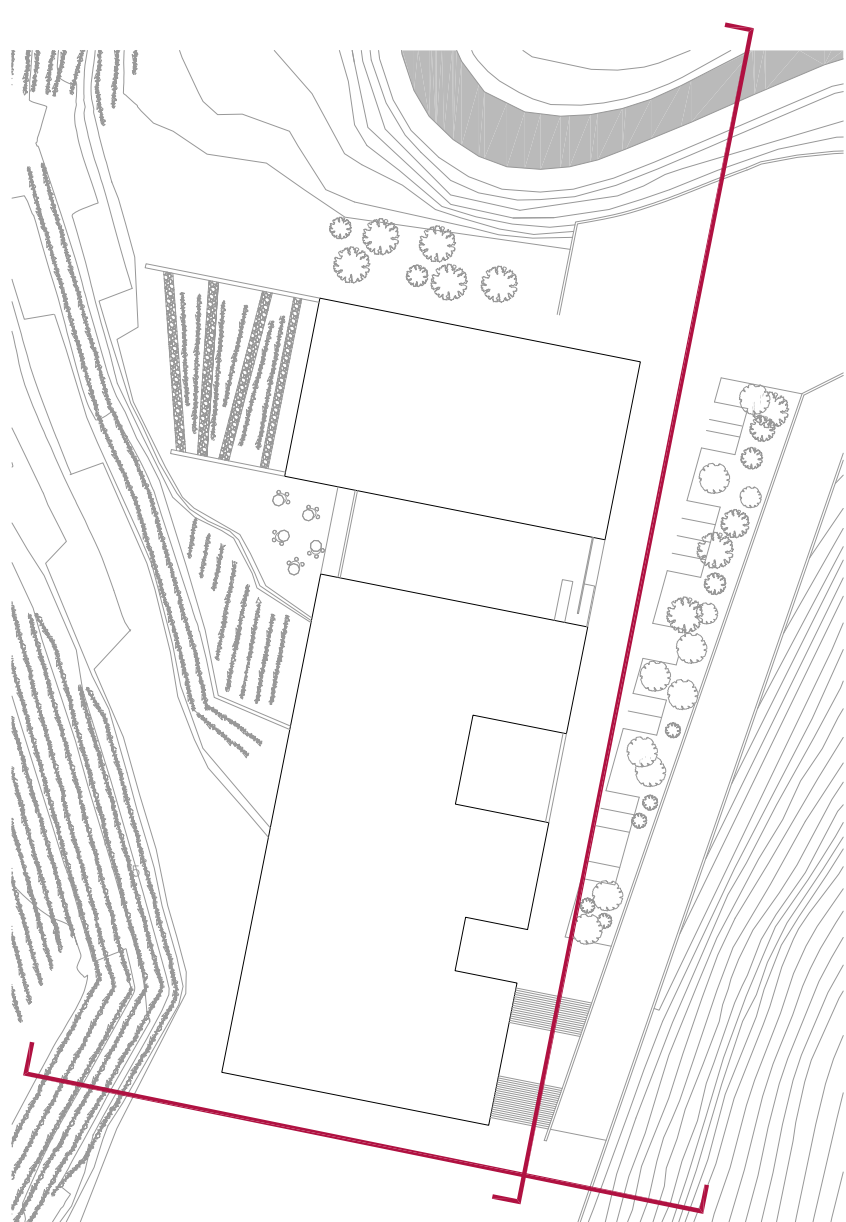

ALZADO OESTE

ALZADO SUR

proyecto	BODEGA EN CAN CALOPA, COLLSEROLA	PFC 2009
plano	ARQUITECTURA ALZADOS SUR Y OESTE	ETSAV
escala	1/200	
dibujo	7	
autor	NAIARA GONZALEZ LUQUE	
plano nº		8