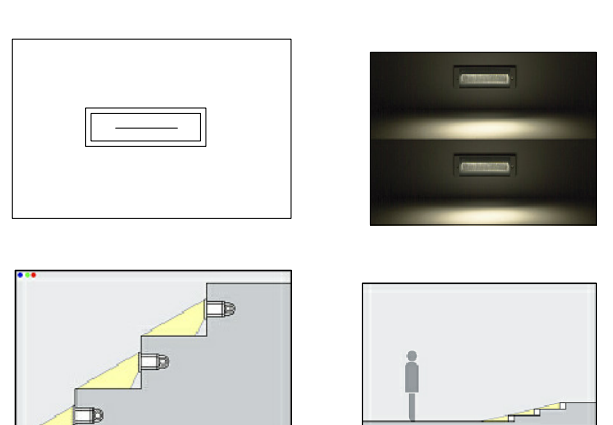

PLANTA 0

PLANTA -1

PLANTA -2

PLANTA -3

LLEGGENDA ELECTRICITAT

SIMBOLOGIA	RECEPTORS ELÈCTRICS
E.T.	Estació transformadora accessible des de l'exterior.
C. ELEC.	Compartiments elèctrics
CGP	Quadre General de Protecció
■	Quadre de comandament i de protecció de zona

LLEGGENDA IL·LUMINACIÓ INTERIOR

SIMBOLOGIA	RECEPTORS ELÈCTRICS
●	Llumenera d'emergència i senyalització amb làmpada fluorescente de 175 fins a 300 lumens, de 2 h d'autonomia, com a màxim, muntada superficialment.
⊕	Llumenera per embotrir tipus Erco Lightcase Downlight. Làmpada fluorescent compacte de 85W amb reflectors apantallats a 40° per evitar enlluernament.
⊕	Llumenera per embotrir tipus Erco Lightcase Downlight. Làmpada fluorescent compacte de 60W.
⊕	Llumenera per embotrir al paviment tipus Erco Nadir. Mòdul LED Làmpada halògena de baix voltatge.
⊕	Llumenera superficial tipus Erco Trion. Làmpada halògena de baix voltatge de 20W. La llumenera anirà envergada dintre els murs de formigó armat.
⊕	Estructura lluminosa Erco T16 amb reflector simètric i 2 tubs fluorescents de 36 W, de forma rectangular, amb xassis de planxa d'acer embolli, muntada superficialment al sostre.
⊕	Llumenera per embotrir a la contrapejada dels graons tipus Erco Axis Walklight. Mòdul LED Làmpada halògena de baix voltatge.

LLEGGENDA IL·LUMINACIÓ EXTERIOR

SIMBOLOGIA	RECEPTORS ELÈCTRICS
⊕	Llumenera d'orientació per marcar passos i camins en exteriors tipus Erco LED. Làmpada tipus LED amb 40 llumeneres de 12V.
⊕	Farola de 4 m d'alçada amb làmpada de descàrrega de mercuri.
⊕	Llumenera per embotrir al paviment tipus Erco Nadir. Mòdul LED Làmpada halògena de baix voltatge.

Erco Lightcase Downlight

Erco Lightcase Downlight

Erco Compar Orientable

Erco Trion

Erco Axis Walklight

Erco Nadir

Erco Estructura lluminosa T16

Estació transformadora