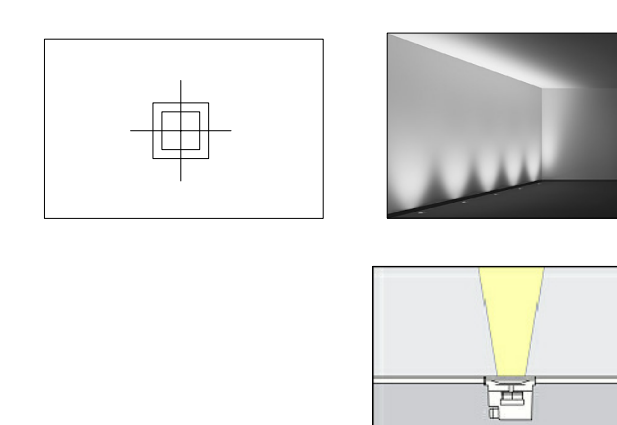

LLEGGENDA IL·LUMINACIÓ INTERIOR

SIMBOLOGIA	RECEPTORS ELÈCTRICS
●	Llumenera d'emergència i senyalització amb làmpada fluorescente de 175 fins a 300 lumens, de 2 h d'autonomia, com a màxim, muntada superficialment.
⊕	Llumenera per embotrir tipus Erco Lightcase Downlight. Làmpada fluorescent compacte de 85W amb reflectors apantallats a 40° per evitar enlluernament.
⊕	Llumenera per embotrir tipus Erco Lightcase Downlight. Làmpada fluorescent compacte de 60W.
⊕	Llumenera per embotrir al paviment tipus Erco Nadir. Mòdul LED Làmpada halògena de baix voltatge.
⊕	Llumenera superficial tipus Erco Trion. Làmpada halògena de baix voltatge de 20W. La llumenera anirà envergada dintre els murs de formigó armat.
⊕	Estructura lluminosa Erco T16 amb reflector simètric i 2 tubs fluorescents de 36 W, de forma rectangular, amb xassis de planxa d'acer embolli, muntada superficialment al sostre.
⊕	Llumenera per embotrir a la contrapejada dels graons tipus Erco Axis Walklight. Mòdul LED Làmpada halògena de baix voltatge.

LLEGGENDA IL·LUMINACIÓ EXTERIOR

SIMBOLOGIA	RECEPTORS ELÈCTRICS
⊕	Llumenera d'orientació per marcar passos i camins en exteriors tipus Erco LED. Làmpada tipus LED amb 40 llumeneres de 12V.
⊕	Farola de 4 m d'alçada amb làmpada de descàrrega de mercuri.
⊕	Llumenera per embotrir al paviment tipus Erco Nadir. Mòdul LED Làmpada halògena de baix voltatge.

Erco Lightcase Downlight

Erco Lightcase Downlight

Erco Compar Orientable

Erco Trion

Erco Axis Walklight

Erco Nadir

Erco Estructura lluminosa T16

Estació transformadora