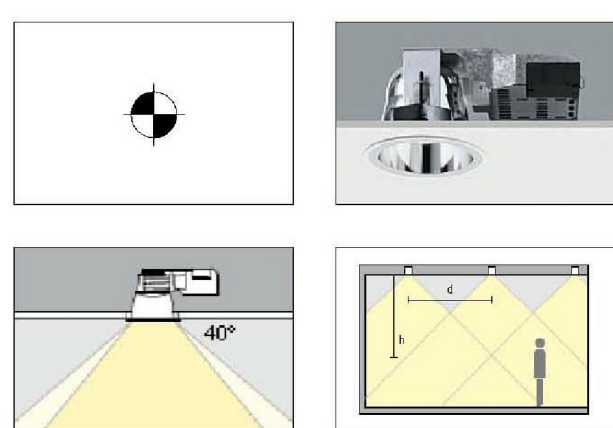

LLEGGENDA IL·LUMINACIÓ EXTERIOR

SIMBOLOGIA	RECEPTORS ELÈCTRICS
⊕	Llumenera d'orientació per marcar passos i camins en exteriors tipus Erco LED. Làmpada tipus LED amb 40 llumeneres de 12V.
⊕	Farola de 4 m d'alçada amb làmpada de descàrrega de mercuri.
⊕	Llumenera per embotrir al paviment tipus Erco Nadir. Mòdul LED Làmpada halògena de baix voltatge.

Erco Lightcase Downlight