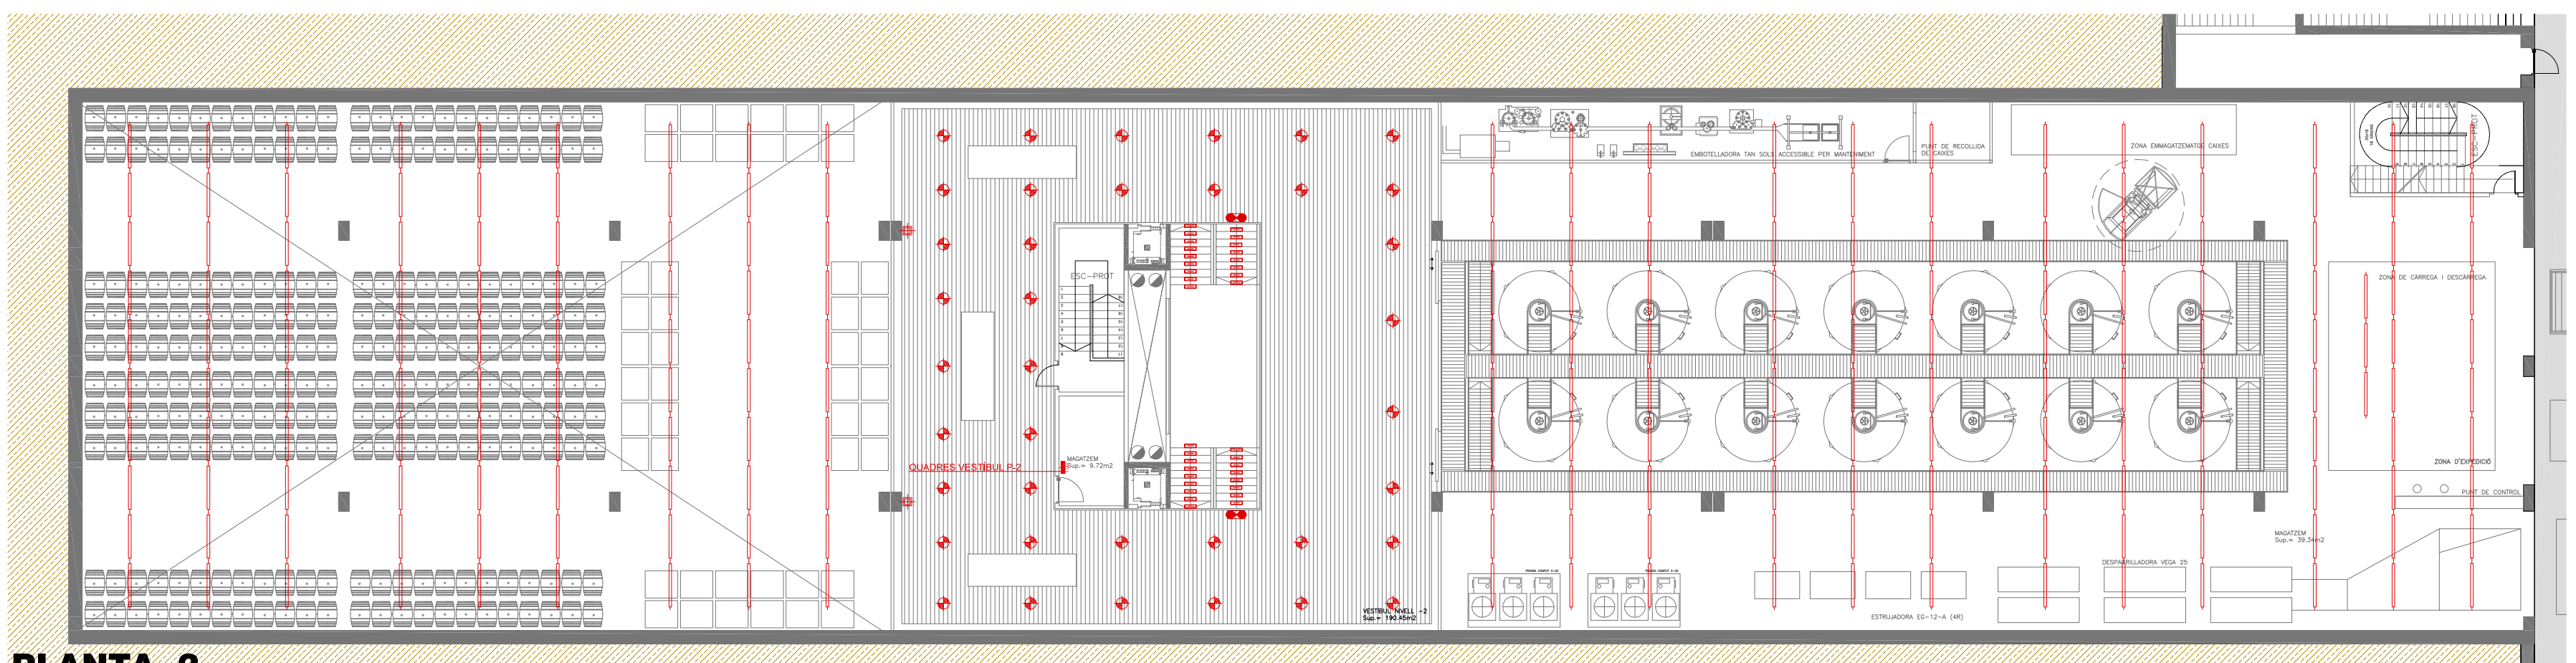

PLANTA 0

PLANTA -1

PLANTA -2

PLANTA -3

LLEGGENDA ELECTRICITAT

SIMBOLOGIA	RECEPTORS ELÈCTRICS
E.T.	Estació transformadora accessible des de l'exterior.
C. ELEC.	Compartiments elèctrics
CGP	Quadre General de Protecció
■	Quadre de comandament i de protecció de zona

LLEGGENDA IL·LUMINACIÓ INTERIOR

SIMBOLOGIA	RECEPTORS ELÈCTRICS
●	Llumenera d'emergència i senyalització amb làmpada fluorescente de 175 fins a 300 lumens, de 2 h d'autonomia, com a màxim, muntada superficialment.
⊕	Llumenera per embotrir tipus Erco Lightcase Downlight. Làmpada fluorescent compacte de 85W amb reflectors apantallats a 40° per evitar enlluernament.
⊕	Llumenera per embotrir tipus Erco Lightcase Downlight. Làmpada fluorescent compacte de 60W.
⊕	Llumenera per embotrir al paviment tipus Erco Nadir. Mòdul LED Làmpada halògena de baix voltatge.
⊕	Llumenera superficial tipus Erco Trion. Làmpada halògena de baix voltatge de 20W. La llumenera anirà envergada dintre els murs de formigó armat.
⊕	Estructura lluminosa Erco T16 amb reflector simètric i 2 tubs fluorescents de 36 W, de forma rectangular, amb xassis de planxa d'acer embolli, muntada superficialment al sostre.
⊕	Llumenera per embotrir a la contrapejada dels graons tipus Erco Axis Walklight. Mòdul LED Làmpada halògena de baix voltatge.

LLEGGENDA IL·LUMINACIÓ EXTERIOR

SIMBOLOGIA	RECEPTORS ELÈCTRICS
⊕	Llumenera d'orientació per marcar passos i camins en exteriors tipus Erco LED. Làmpada tipus LED amb 40 llumeneres de 12V.
⊕	Farola de 4 m d'alçada amb làmpada de descàrrega de mercuri.
⊕	Llumenera per embotrir al paviment tipus Erco Nadir. Mòdul LED Làmpada halògena de baix voltatge.

Erco Lightcase Downlight

Erco Lightcase Downlight

Erco Compar Orientable

Erco Trion

Erco Axis Walklight

Erco Nadir

Erco Estructura lluminosa T16

Estació transformadora