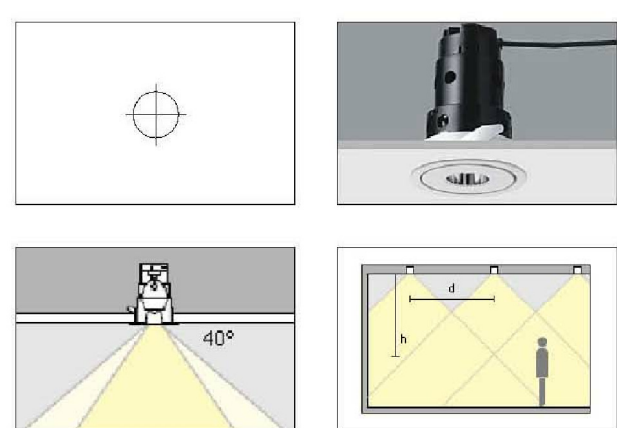

Erco Lightcase Downlight