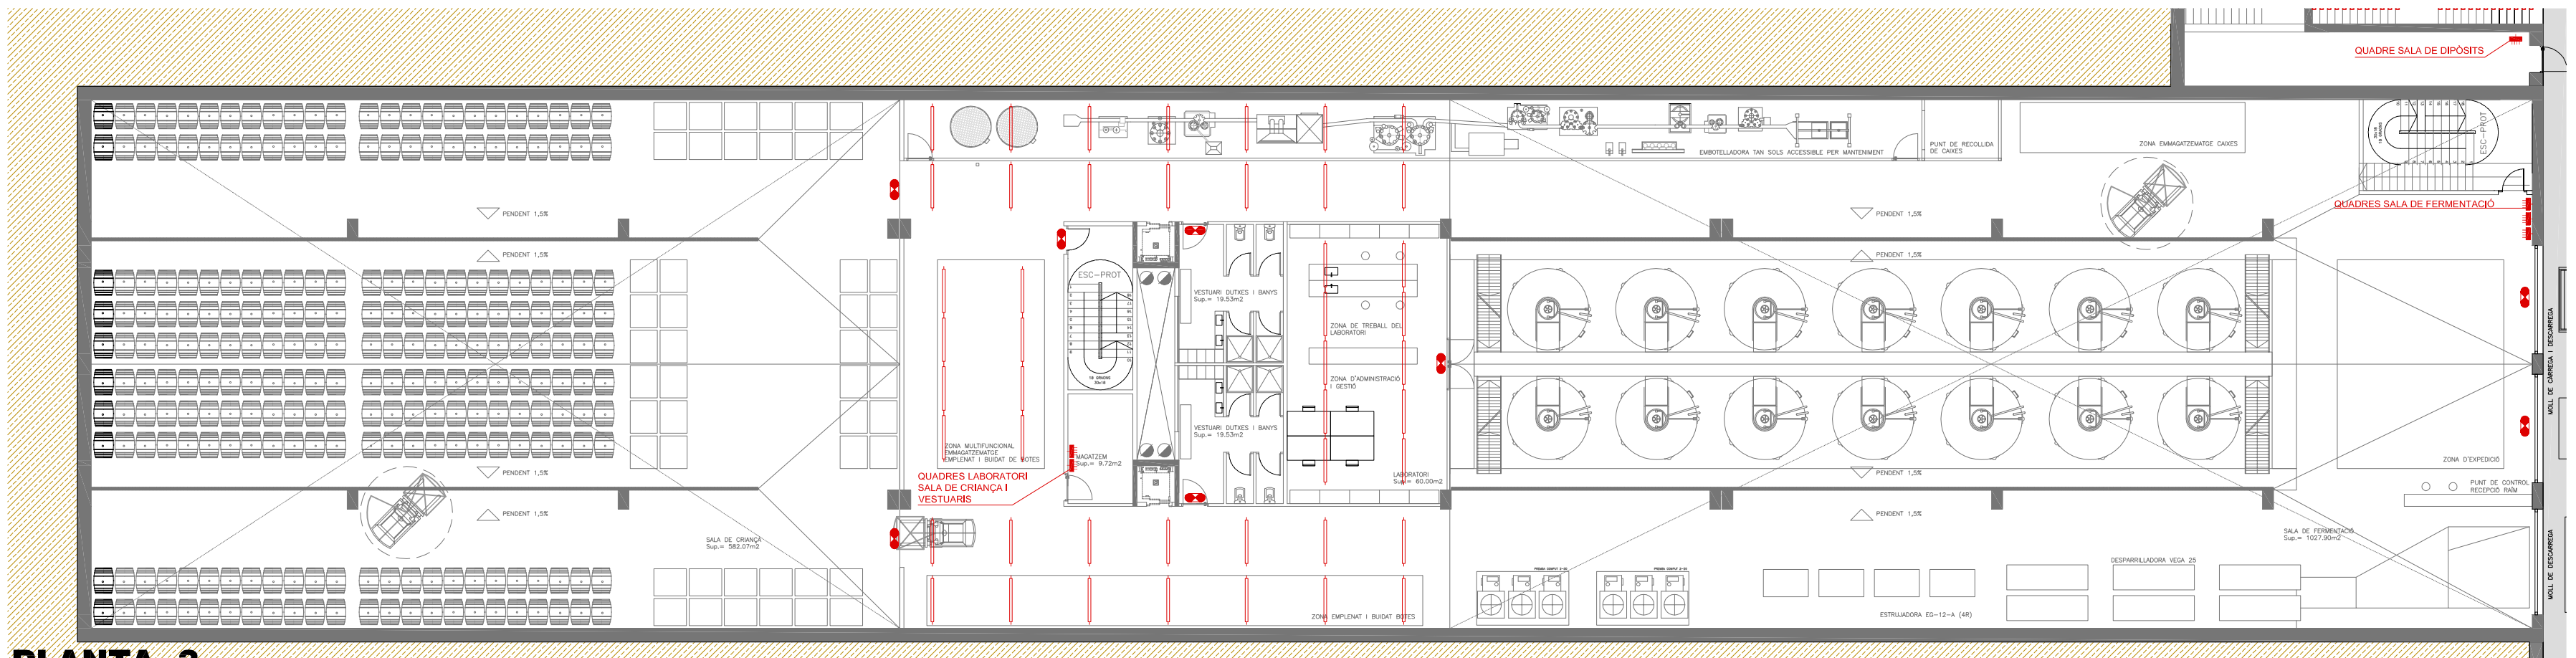

PLANTA 0

PLANTA -1

PLANTA -2

PLANTA -3

LLEGGENDA ELECTRICITAT

SIMBOLOGIA	RECEPTORS ELÈCTRICS
E.T.	Estació transformadora accessible des de l'exterior.
C. ELEC.	Compartiments elèctrics
CGP	Quadre General de Protecció
■	Quadre de comandament i de protecció de zona

LLEGGENDA IL·LUMINACIÓ INTERIOR

SIMBOLOGIA	RECEPTORS ELÈCTRICS
●	Llumenera d'emergència i senyalització amb làmpada fluorescente de 175 fins a 300 lumens, de 2 h d'autonomia, com a màxim, muntada superficialment.
⊕	Llumenera per embotrir tipus Erco Lightcase Downlight. Làmpada fluorescent compacte de 85W amb reflectors apantallats a 40° per evitar enlluernament.
⊕	Llumenera per embotrir tipus Erco Lightcase Downlight. Làmpada fluorescent compacte de 60W.
⊕	Llumenera per embotrir al paviment tipus Erco Nadir. Mòdul LED Làmpada halògena de baix voltatge.
⊕	Llumenera superficial tipus Erco Trion. Làmpada halògena de baix voltatge de 20W. La llumenera anirà envergada dintre els murs de formigó armat.
⊕	Estructura lluminosa Erco T16 amb reflector simètric i 2 tubs fluorescents de 36 W, de forma rectangular, amb xassis de planxa d'acer embolli, muntada superficialment al sostre.
⊕	Llumenera per embotrir a la contrapejada dels graons tipus Erco Axis Walklight. Mòdul LED Làmpada halògena de baix voltatge.

LLEGGENDA IL·LUMINACIÓ EXTERIOR

SIMBOLOGIA	RECEPTORS ELÈCTRICS
⊕	Llumenera d'orientació per marcar passos i camins en exteriors tipus Erco LED. Làmpada tipus LED amb 40 llumeneres de 12V.
⊕	Farola de 4 m d'alçada amb làmpada de descàrrega de mercuri.
⊕	Llumenera per embotrir al paviment tipus Erco Nadir. Mòdul LED Làmpada halògena de baix voltatge.

Erco Lightcase Downlight

Erco Lightcase Downlight

Erco Compar Orientable

Erco Trion

Erco Axis Walklight

Erco Nadir

Erco Estructura lluminosa T16

Estació transformadora