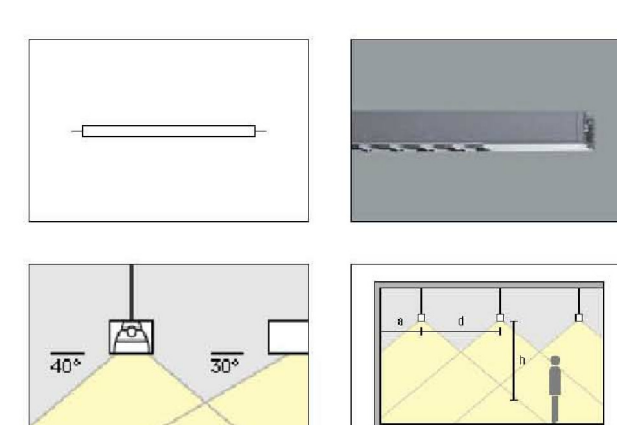

LLEGGENDA IL·LUMINACIÓ INTERIOR

SIMBOLOGIA	RECEPTORS ELÈCTRICS
●	Llumenera d'emergència i senyalització amb làmpada fluorescente de 175 fins a 300 lumens, de 2 h d'autonomia, com a màxim, muntada superficialment.
⊕	Llumenera per embotrir tipus Erco Lightcase Downlight. Làmpada fluorescent compacte de 85W amb reflectors apantallats a 40° per evitar enlluernament.
⊕	Llumenera per embotrir tipus Erco Lightcase Downlight. Làmpada fluorescent compacte de 60W.
⊕	Llumenera per embotrir al paviment tipus Erco Nadir. Mòdul LED Làmpada halògena de baix voltatge.
⊕	Llumenera superficial tipus Erco Trion. Làmpada halògena de baix voltatge de 20W. La llumenera anirà envergada dintre els murs de formigó armat.
⊕	Estructura lluminosa Erco T16 amb reflector simètric i 2 tubs fluorescents de 36 W, de forma rectangular, amb xassis de planxa d'acer embolli, muntada superficialment al sostre.
⊕	Llumenera per embotrir a la contrapejada dels graons tipus Erco Axis Walklight. Mòdul LED Làmpada halògena de baix voltatge.

LLEGGENDA IL·LUMINACIÓ EXTERIOR

SIMBOLOGIA	RECEPTORS ELÈCTRICS
⊕	Llumenera d'orientació per marcar passos i camins en exteriors tipus Erco LED. Làmpada tipus LED amb 40 llumeneres de 12V.
⊕	Farola de 4 m d'alçada amb làmpada de descàrrega de mercuri.
⊕	Llumenera per embotrir al paviment tipus Erco Nadir. Mòdul LED Làmpada halògena de baix voltatge.

Erco Lightcase Downlight

Erco Lightcase Downlight

Erco Compar Orientable

Erco Trion

Erco Axis Walklight

Erco Nadir

Erco Estructura lluminosa T16

Estació transformadora