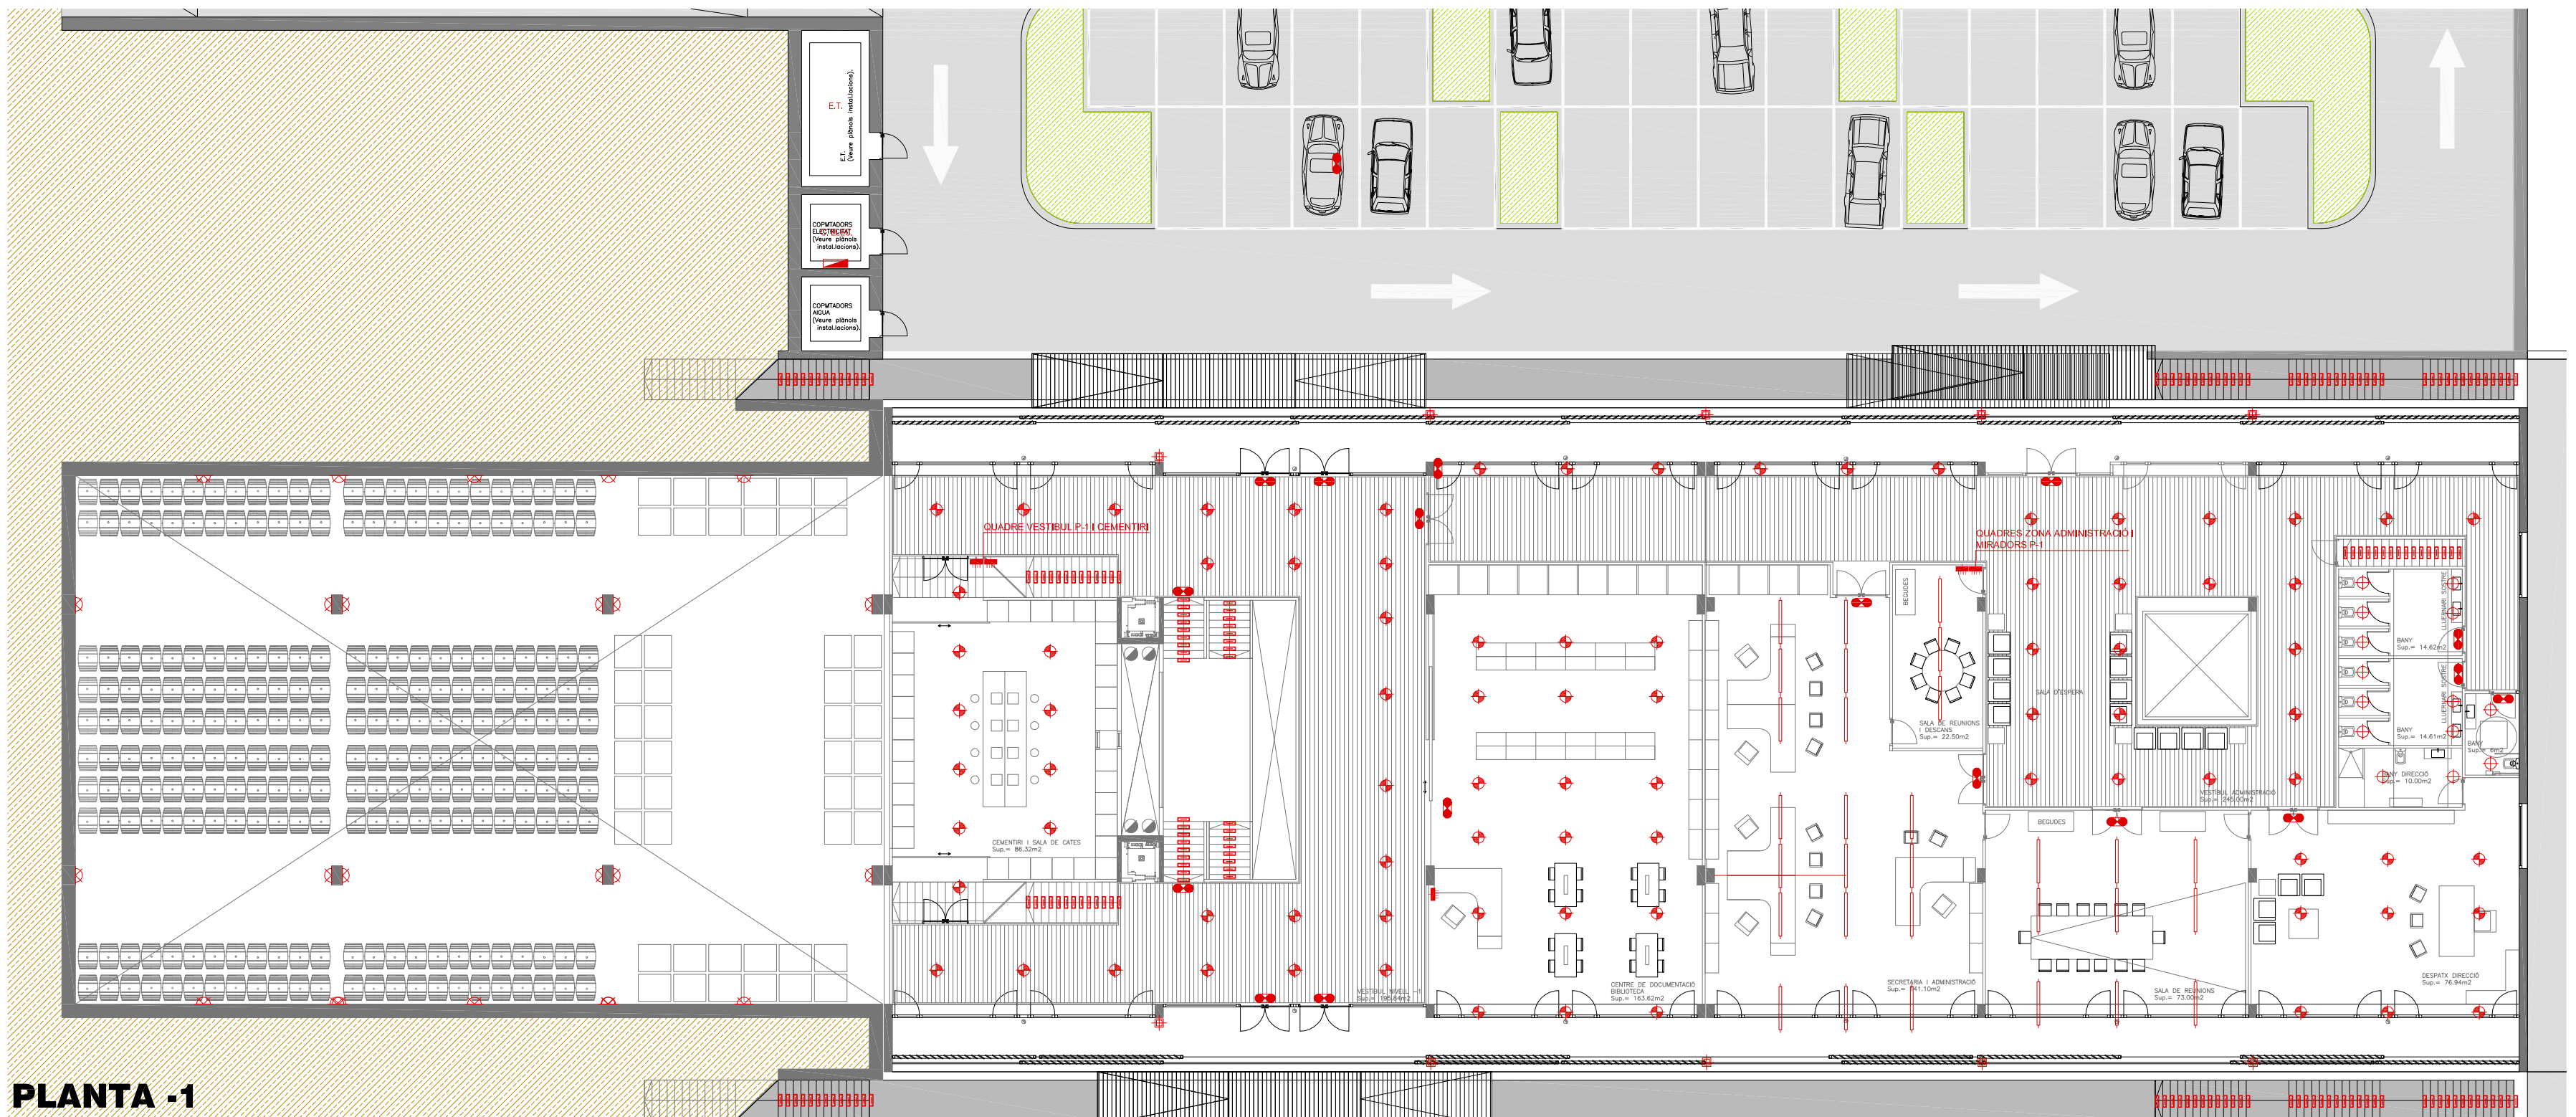

PLANTA 0

PLANTA -1

PLANTA -2

PLANTA -3

LLEGGENDA ELECTRICITAT

SIMBOLOGIA	RECEPTORS ELÈCTRICS
E.T.	Estació transformadora accessible des de l'exterior.
C. ELEC.	Compartiments elèctrics
CGP	Quadre General de Protecció
■	Quadre de comandament i de protecció de zona

LLEGGENDA IL·LUMINACIÓ INTERIOR

SIMBOLOGIA	RECEPTORS ELÈCTRICS
●	Llumenera d'emergència i senyalització amb làmpada fluorescente de 175 fins a 300 lumens, de 2 h d'autonomia, com a màxim, muntada superficialment.
⊕	Llumenera per embotrir tipus Erco Lightcase Downlight. Làmpada fluorescent compacte de 85W amb reflectors apantallats a 40° per evitar enlluernament.
⊕	Llumenera per embotrir tipus Erco Lightcase Downlight. Làmpada fluorescent compacte de 60W.
⊕	Llumenera per embotrir al paviment tipus Erco Nadir. Mòdul LED Làmpada halògena de baix voltatge.
⊕	Llumenera superficial tipus Erco Trion. Làmpada halògena de baix voltatge de 20W. La llumenera anirà envergada dintre els murs de formigó armat.
⊕	Estructura lluminosa Erco T16 amb reflector simètric i 2 tubs fluorescents de 36 W, de forma rectangular, amb xassis de planxa d'acer embolli, muntada superficialment al sostre.
⊕	Llumenera per embotrir a la contrapejada dels graons tipus Erco Axis Walklight. Mòdul LED Làmpada halògena de baix voltatge.

LLEGGENDA IL·LUMINACIÓ EXTERIOR

SIMBOLOGIA	RECEPTORS ELÈCTRICS
⊕	Llumenera d'orientació per marcar passos i camins en exteriors tipus Erco LED. Làmpada tipus LED amb 40 llumeneres de 12V.
⊕	Farola de 4 m d'alçada amb làmpada de descàrrega de mercuri.
⊕	Llumenera per embotrir al paviment tipus Erco Nadir. Mòdul LED Làmpada halògena de baix voltatge.

Erco Lightcase Downlight

Erco Lightcase Downlight

Erco Compar Orientable

Erco Trion

Erco Axis Walklight

Erco Nadir

Erco Estructura lluminosa T16

Estació transformadora