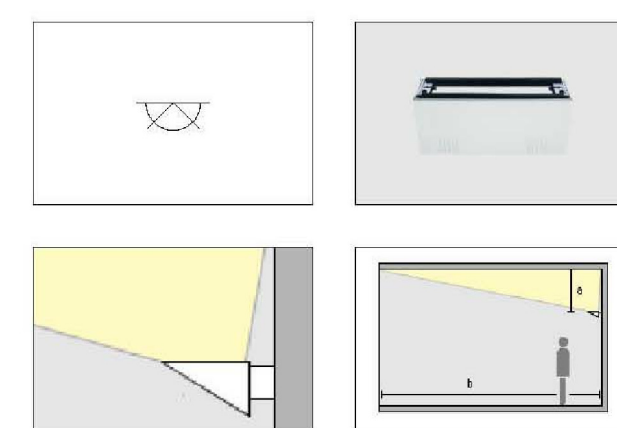

LLEGGENDA IL·LUMINACIÓ INTERIOR

SIMBOLOGIA	RECEPTORS ELÈCTRICS
●	Llumenera d'emergència i senyalització amb làmpada fluorescente de 175 fins a 300 lumens, de 2 h d'autonomia, com a màxim, muntada superficialment.
⊕	Llumenera per embotrir tipus Erco Lightcase Downlight. Làmpada fluorescent compacte de 85W amb reflectors apantallats a 40° per evitar enlluernament.
⊕	Llumenera per embotrir tipus Erco Lightcase Downlight. Làmpada fluorescent compacte de 60W.
⊕	Llumenera per embotrir al paviment tipus Erco Nadir. Mòdul LED Làmpada halògena de baix voltatge.
⊕	Llumenera superficial tipus Erco Trion. Làmpada halògena de baix voltatge de 20W. La llumenera anirà envergada dintre els murs de formigó armat.
⊕	Estructura lluminosa Erco T16 amb reflector simètric i 2 tubs fluorescents de 36 W, de forma rectangular, amb xassis de planxa d'acer embolli, muntada superficialment al sostre.
⊕	Llumenera per embotrir a la contrapejada dels graons tipus Erco Axis Walklight. Mòdul LED Làmpada halògena de baix voltatge.

LLEGGENDA IL·LUMINACIÓ EXTERIOR

SIMBOLOGIA	RECEPTORS ELÈCTRICS
⊕	Llumenera d'orientació per marcar passos i camins en exteriors tipus Erco LED. Làmpada tipus LED amb 40 llumeneres de 12V.
⊕	Farola de 4 m d'alçada amb làmpada de descàrrega de mercuri.
⊕	Llumenera per embotrir al paviment tipus Erco Nadir. Mòdul LED Làmpada halògena de baix voltatge.

Erco Lightcase Downlight

Erco Lightcase Downlight

Erco Compar Orientable

Erco Trion

Erco Axis Walklight

Erco Nadir

Erco Estructura lluminosa T16

Estació transformadora