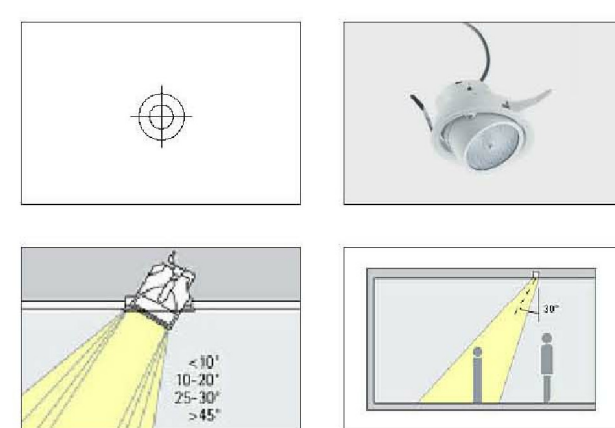

Erco Compar Orientable