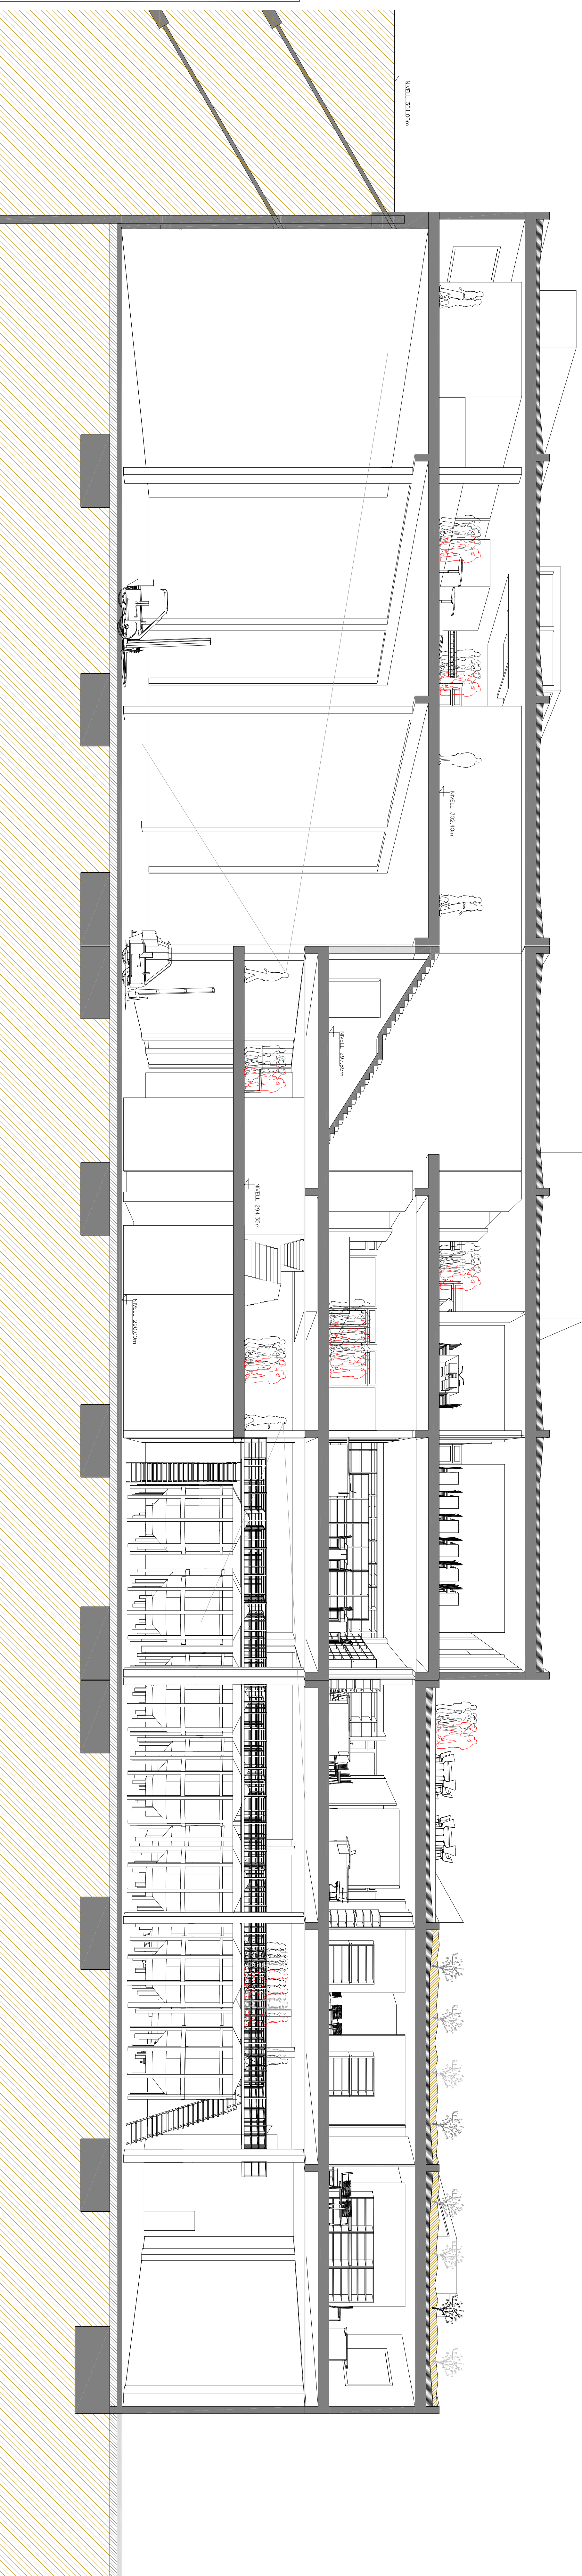

SECCIÓ LONGITUDINAL 2 E:1/100

SECCIÓ LONGITUDINAL 1 E:1/100

M. ETSAV / PFC / Celler de Can Calopa a Collserola / Edgar Segúes Aguasca / SECCIONS LONGITUDINALS

Tribunal 7/ President: Jaume Avellaneda / Secretari: Fernando Vilavechia / Vocal: Fernando Marzá / GENER 2009 / Planol núm.