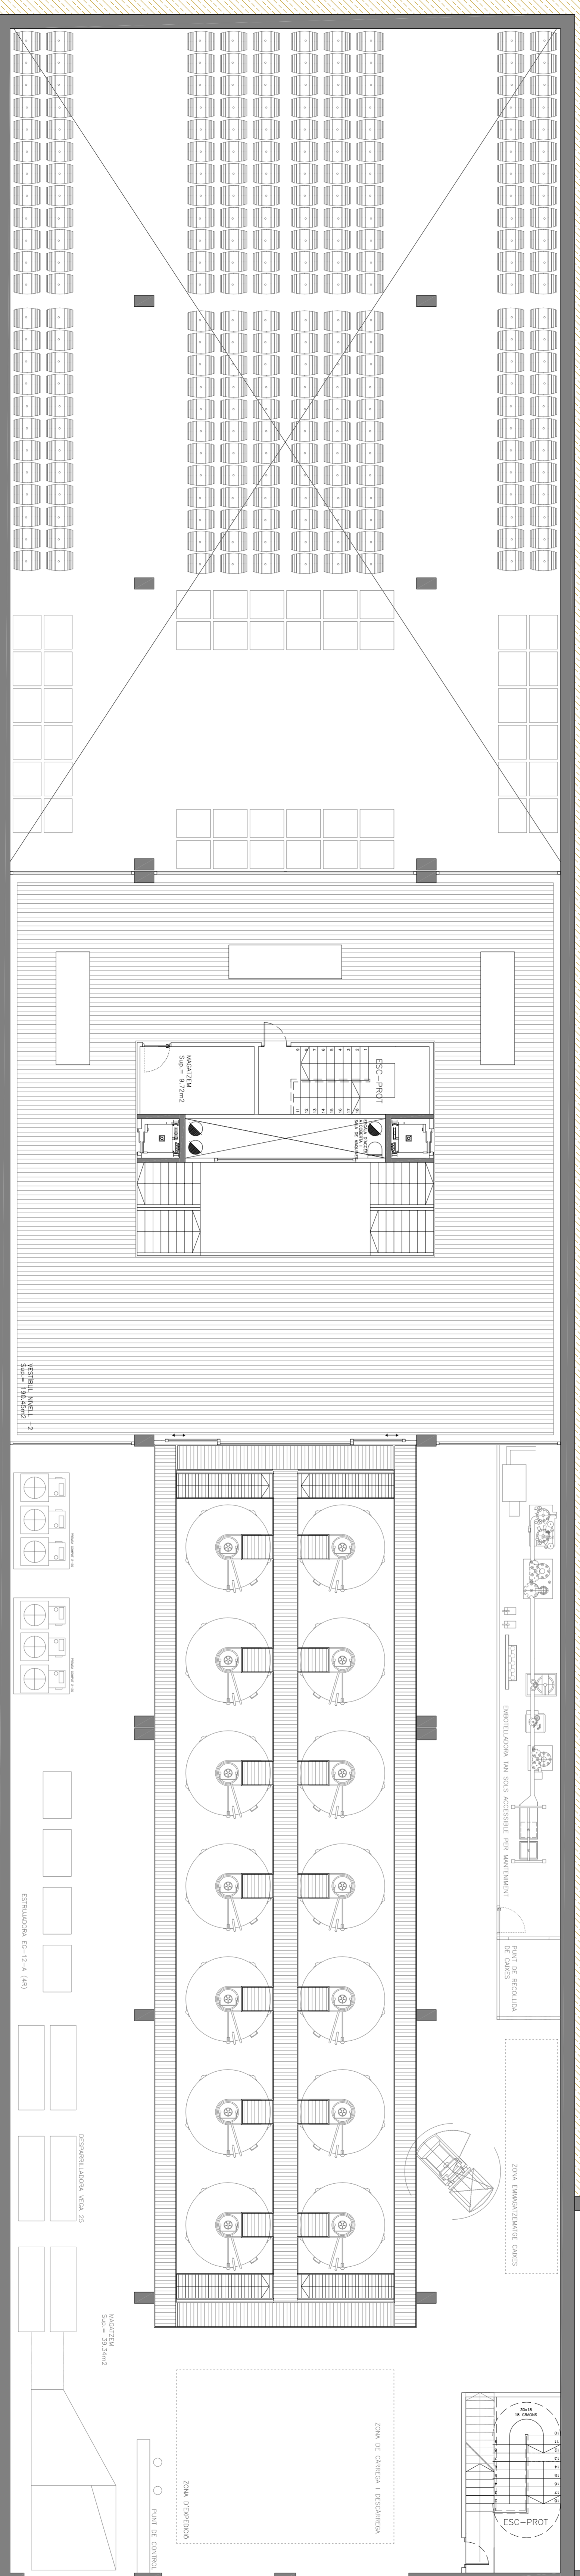

PERSPECTIVA EST

PERSPECTIVA ACCÉS

01
02
03
04
05
06
07
08
09
10
11
12
13
14
15
16
17
18
19
20
21
22

PLANTA -2 E:1/100
SUP. CONSTRUÏDA = 1865,50m²