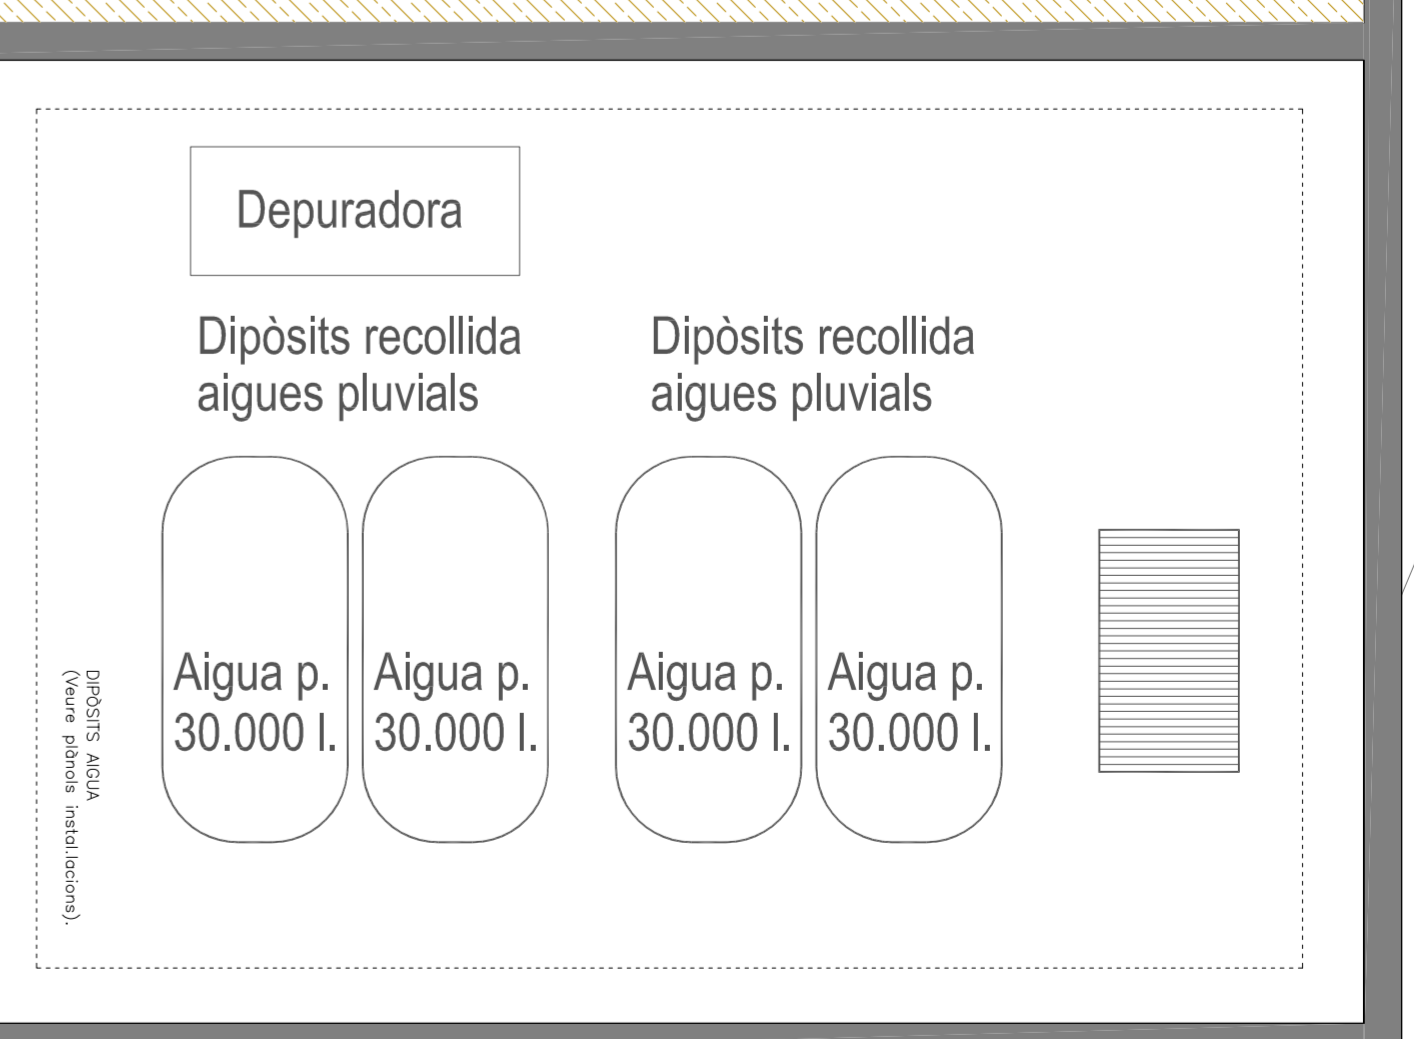

PERSPECTIVA EST

PERSPECTIVA ACCÉS

01
02
03
04
05
06
07
08
09
10
11
12
13
14
15
16
17
18
19
20
21
22

PLANTA -2 E:1/100
SUP. CONSTRUÏDA = 1865,50m²