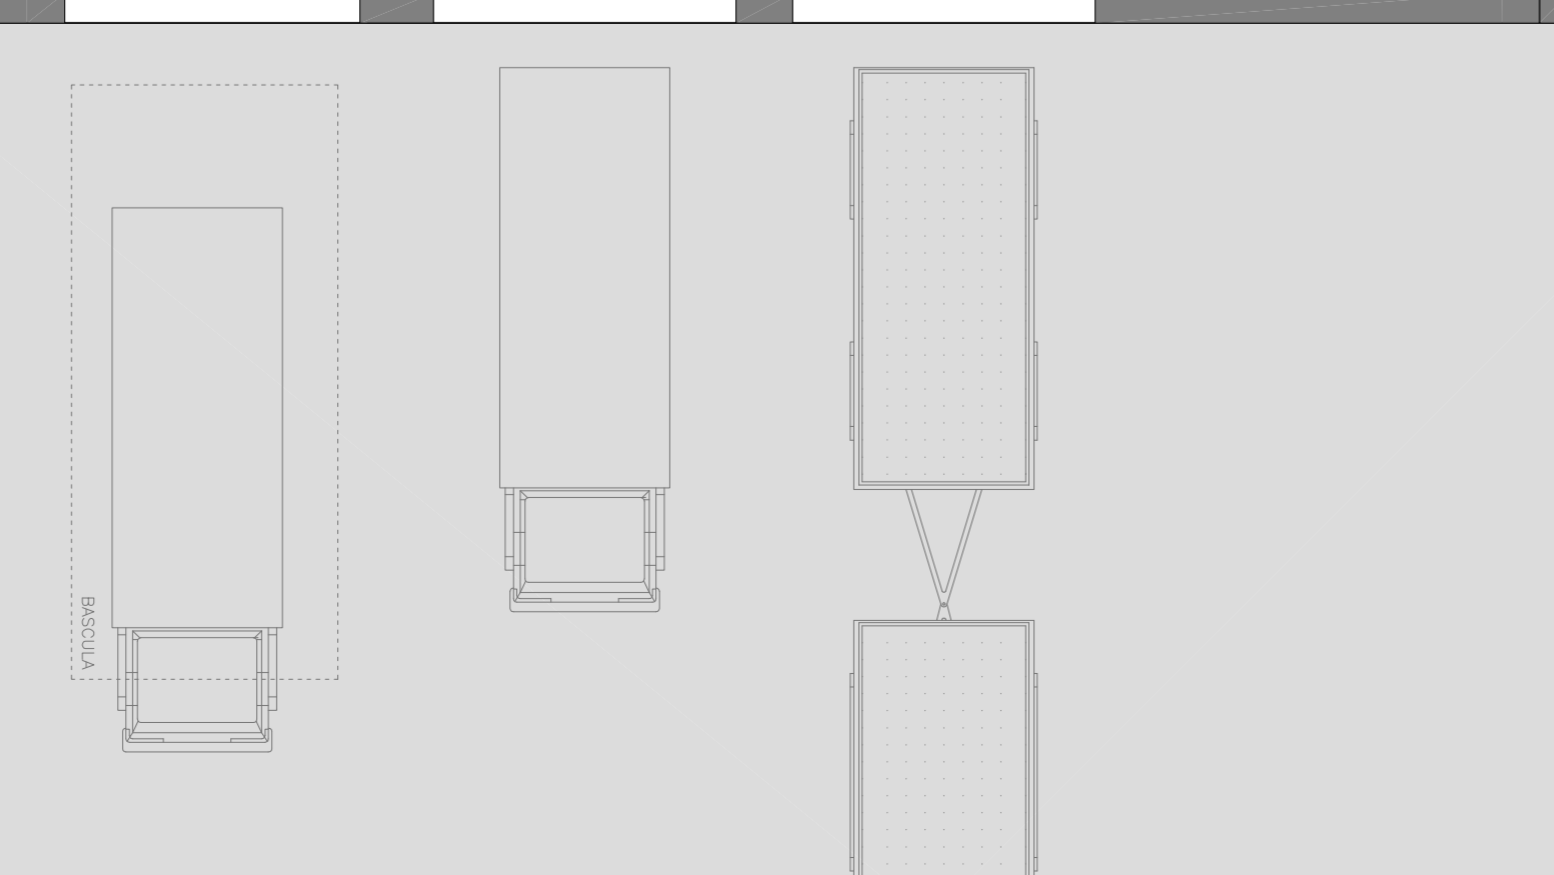

PERSPECTIVA EST

PERSPECTIVA ACCÉS

01
02
03
04
05
06
07
08
09
10
11
12
13
14
15
16
17
18
19
20
21
22

PLANTA -2 E:1/100
SUP. CONSTRUÏDA = 1865,50m²