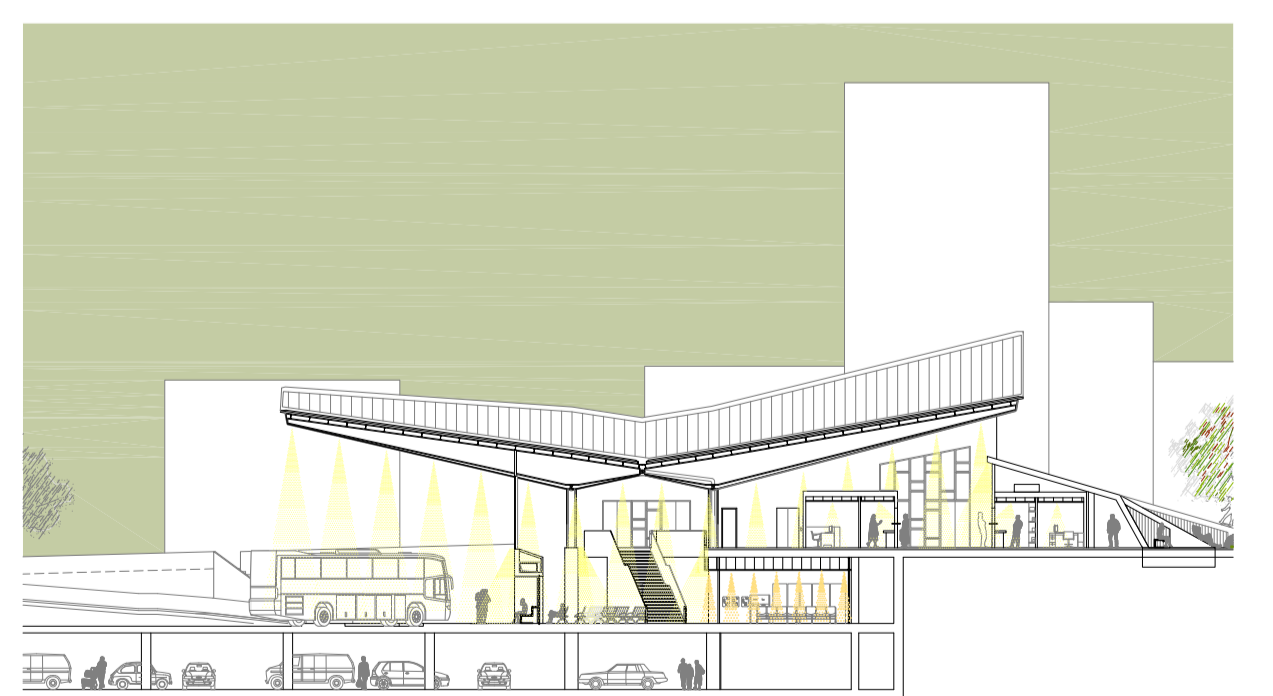

PLANTA COBERTES

e_1/400

PLANTA ACCÉS COTA +4.00

e_1/400

LLEGENDA ENLLUMENAT I ELECTRICITAT

- LLUMENERA FLUORESCENT A CEL RAS MARCA IGUZZINI
 - LLUMENERA FLUORESCENT ESTANCA MARCA PHILIPS, MODEL TCW596 2XTL5-49W HFPR
 - LLUMENERA FLUORESCENT PROTEGIDA MARCA PHILIPS
 - CIRCUIT DE VIGILANCIA
 - PROJECTOR DE FEIX SIMÈTRIC PER A EXTERIOR MARCA PHILIPS, MODEL MVF6
 - PROJECTOR ASSIMÈTRIC DE 250W MARCA PHILIPS, MODEL DWP333
 - PUNT DE LLUM DOWNLIGHT MARCA ERCO, MODEL IP54-2X18W
 - PUNT DE LLUM DOWNLIGHT 220-240V MARCA PHILIPS, MODEL BBG401
 - PUNT DE LLUM DOWNLIGHT PENDULAR 230W MARCA ERCO, MODEL ZYLINDER
 - PROJECTOR EXTERIOR EMPOTRAT A TERRA 40W MARCA PHILIPS MODEL DBC270
 - LLUMENERA EXTERIOR EMPOTRADA A PARET MARCA IGUZZINI, MODEL LEDPLUS
 - LLUMENERA EXTERIOR MARCA IGUZZINI, MODEL PENCIL
 - QUADRE DE COMANDAMENT I PROTECCIÓ COMPTADOR
- *LA UBICACIÓ DEFINITIVA DELS ELEMENTS CAL REPLANTEJAR-LA EN OBRA

S. TRANSVERSAL_DIBUIX ESQUEMÀTIC IL·LUMINACIÓ e_1/400

c 01
02
03
a 04
05
06
07
08
09
10
11
12
13
dc 14
15
16
e 17
18
19
i 20
21
22
23
24
25
26