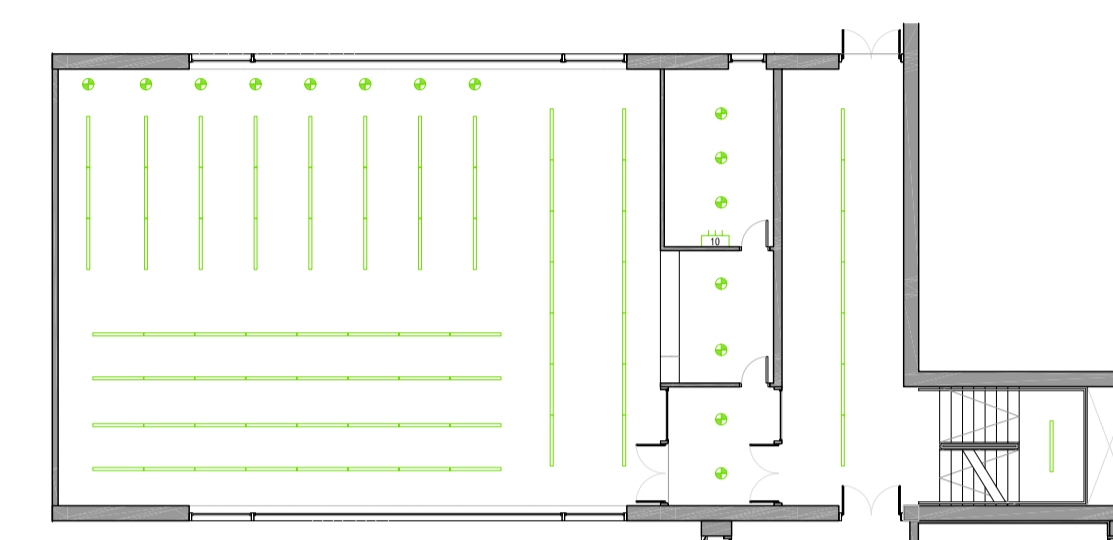

PLANTA SEGONA EDIFICI ALAMBICS

PLANTA SOTERRANI

PLANTA SEGONA

PLANTA PRIMERA

PLANTA TERCERA

PLANTA QUARTA

- DOWNLIGHT PENJAT, LAMPADA HALOGENA 250W
- DOWNLIGHT EMPOTRAT, LAMPADES FLUORESCENTS 2x42W
- DOWNLIGHT EMPOTRAT, LAMPADES FLUORESCENTS 2x32W
- DOWNLIGHT EMPOTRAT, LAMPADA HALOGENA 250W
- LLUMINÀRIA EMPOTRABLE, LAMPADES FLUORESCENTS 2x 55W
- LLUMINÀRIA EMPOTRABLE, LAMPADA FLUORESCENT 58W
- LLUMINÀRIA ESTRUCTURAL TUBULAR, LAMPADES FLUORESCENTS 2x36W
- LLUMINÀRIA EMPOTRABLE EXTERIOR ÒPTICA SIMÈTRICA, LAMPADA DHALOGENURS METAL-LICS 70W
- LLUMINÀRIA EMPOTRABLE EXTERIOR BANYADOR DE PLANS VERTICALS, LAMPADA DHALOGENURS METAL-LICS 70W
- XARXA DE TELECOMUNICACIONS