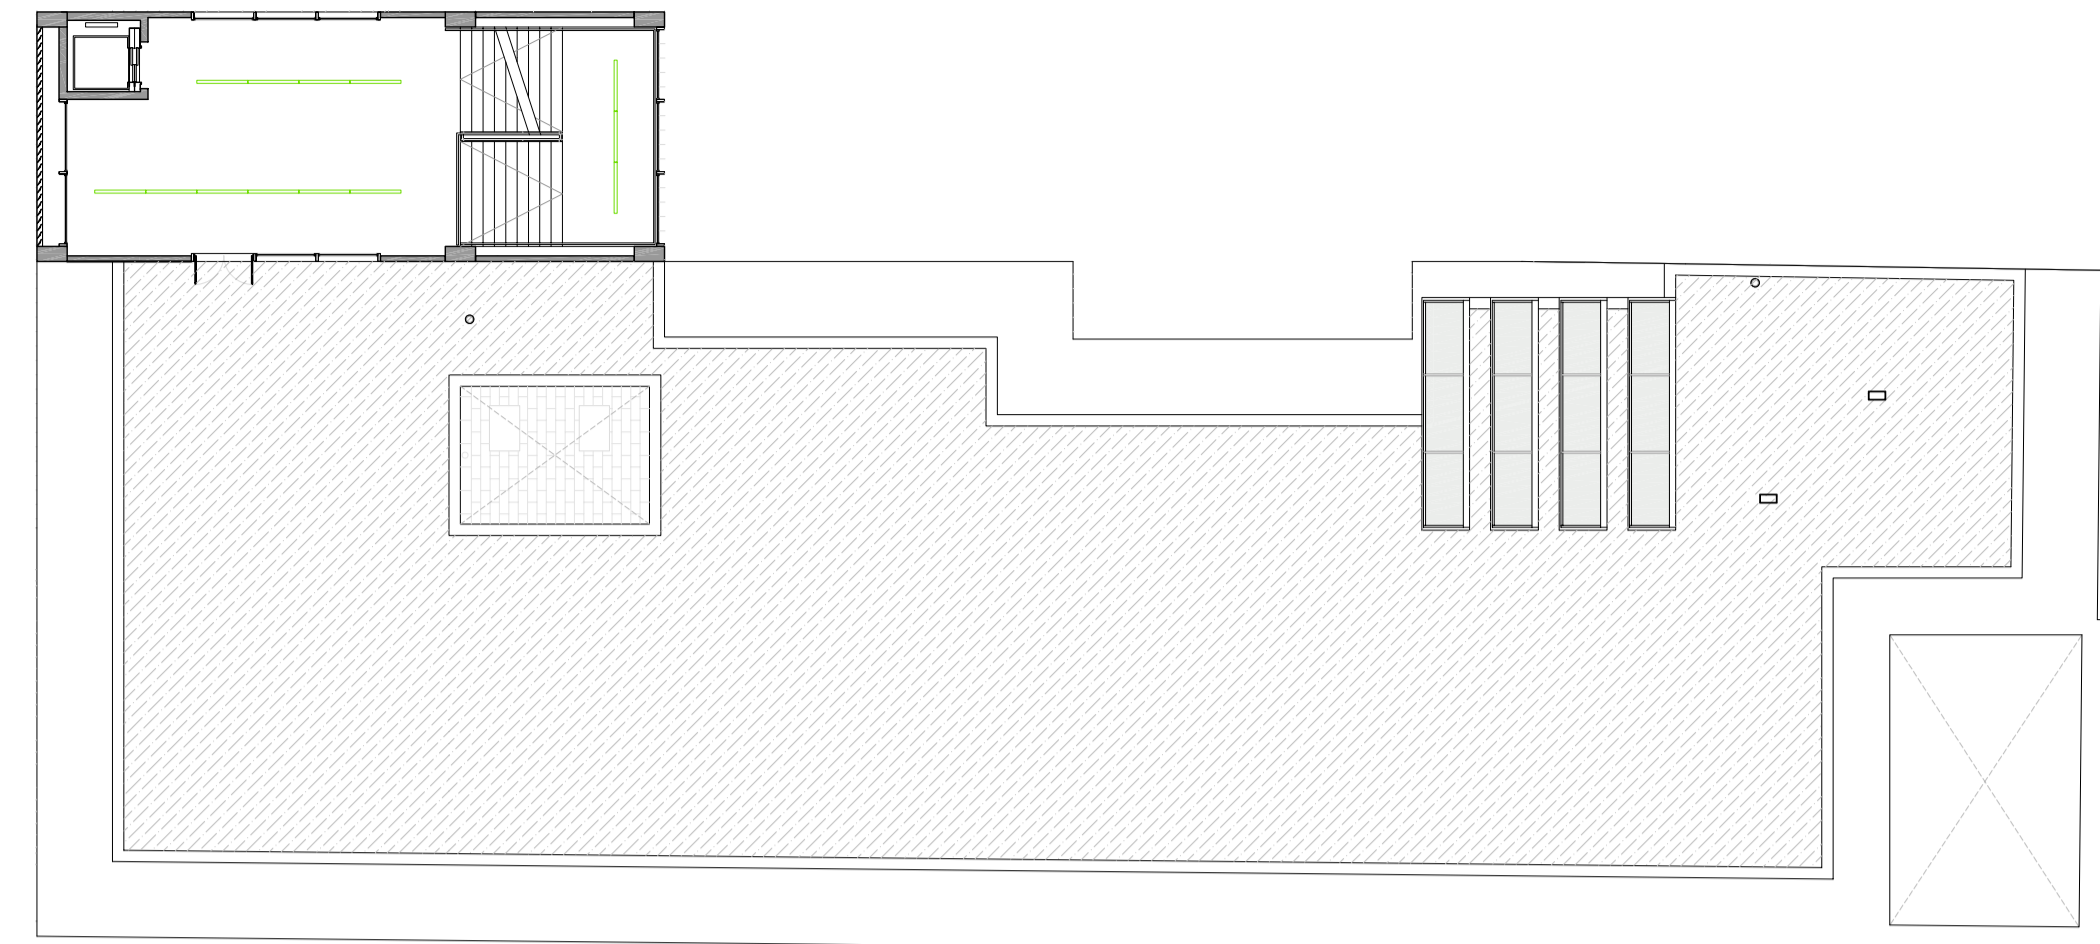

PLANTA SEGONA EDIFICI ALAMBICS

PLANTA SOTERRANI

PLANTA SEGONA

PLANTA PRIMERA

PLANTA TERCERA

PLANTA QUARTA

- DOWNLIGHT PENJAT, LAMPADA HALOGENA 250W
- DOWNLIGHT EMPOTRAT, LAMPADES FLUORESCENTS 2x42W
- DOWNLIGHT EMPOTRAT, LAMPADES FLUORESCENTS 2x32W
- DOWNLIGHT EMPOTRAT, LAMPADA HALOGENA 250W
- LLUMINÀRIA EMPOTRABLE, LAMPADES FLUORESCENTS 2x 55W
- LLUMINÀRIA EMPOTRABLE, LAMPADA FLUORESCENT 58W
- LLUMINÀRIA ESTRUCTURAL TUBULAR, LAMPADES FLUORESCENTS 2x36W
- LLUMINÀRIA EMPOTRABLE EXTERIOR ÒPTICA SIMÈTRICA, LAMPADA DHALOGENURS METAL-LICS 70W
- LLUMINÀRIA EMPOTRABLE EXTERIOR BANYADOR DE PLANS VERTICALS, LAMPADA DHALOGENURS METAL-LICS 70W
- XARXA DE TELECOMUNICACIONS