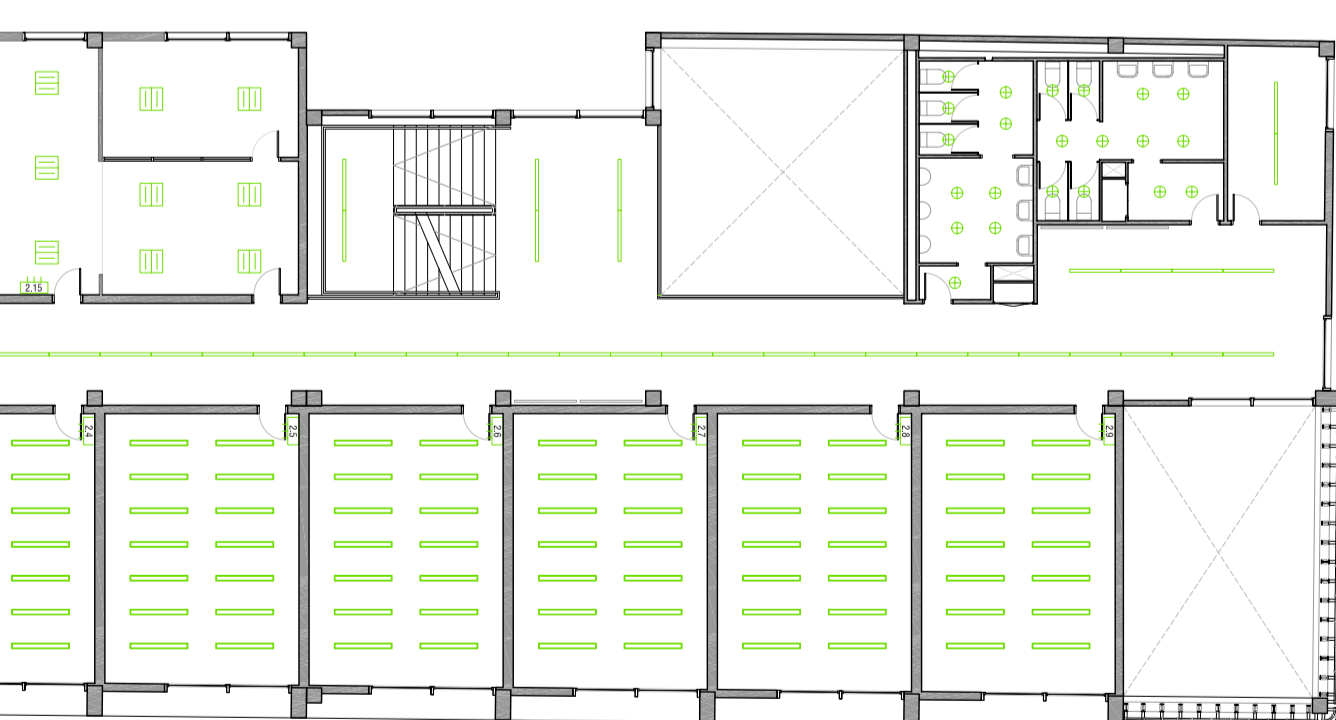

PLANTA SEGONA EDIFICI ALAMBICS

PLANTA SOTERRANI

PLANTA SEGONA

PLANTA PRIMERA

PLANTA TERCERA

PLANTA QUARTA

- DOWNLIGHT PENJAT, LAMPADA HALOGENA 250W
- DOWNLIGHT EMPOTRAT, LAMPADES FLUORESCENTS 2x42W
- DOWNLIGHT EMPOTRAT, LAMPADES FLUORESCENTS 2x32W
- DOWNLIGHT EMPOTRAT, LAMPADA HALOGENA 250W
- LLUMINÀRIA EMPOTRABLE, LAMPADES FLUORESCENTS 2x 55W
- LLUMINÀRIA EMPOTRABLE, LAMPADA FLUORESCENT 58W
- LLUMINÀRIA ESTRUCTURAL TUBULAR, LAMPADES FLUORESCENTS 2x36W
- LLUMINÀRIA EMPOTRABLE EXTERIOR ÒPTICA SIMÈTRICA, LAMPADA DHALOGENURS METAL-LICS 70W
- LLUMINÀRIA EMPOTRABLE EXTERIOR BANYADOR DE PLANS VERTICALS, LAMPADA DHALOGENURS METAL-LICS 70W
- XARXA DE TELECOMUNICACIONS