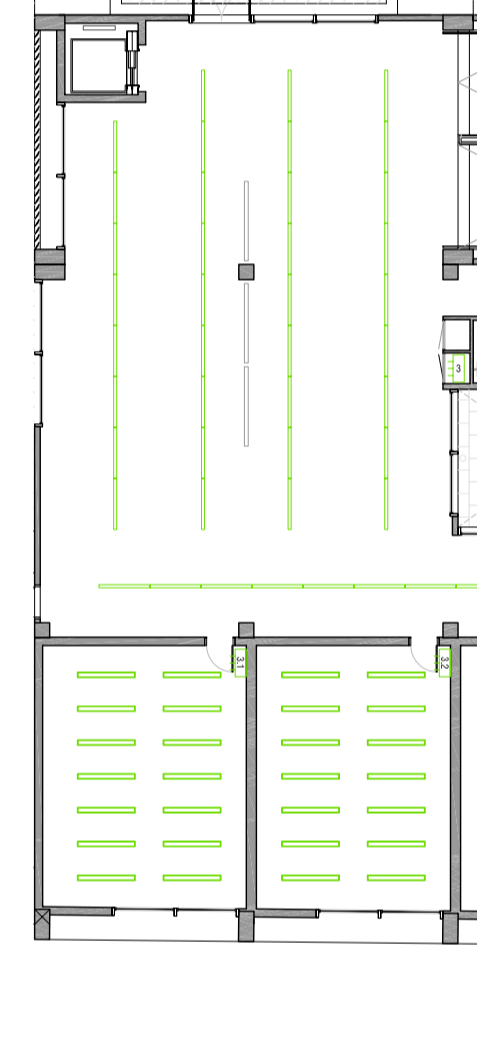

PLANTA SEGONA EDIFICI ALAMBICS

PLANTA SOTERRANI

PLANTA SEGONA

PLANTA PRIMERA

PLANTA TERCERA

PLANTA QUARTA

- DOWNLIGHT PENJAT, LAMPADA HALOGENA 250W
- DOWNLIGHT EMPOTRAT, LAMPADES FLUORESCENTS 2x42W
- DOWNLIGHT EMPOTRAT, LAMPADES FLUORESCENTS 2x32W
- DOWNLIGHT EMPOTRAT, LAMPADA HALOGENA 250W
- LLUMINÀRIA EMPOTRABLE, LAMPADES FLUORESCENTS 2x 55W
- LLUMINÀRIA EMPOTRABLE, LAMPADA FLUORESCENT 58W
- LLUMINÀRIA ESTRUCTURAL TUBULAR, LAMPADES FLUORESCENTS 2x36W
- LLUMINÀRIA EMPOTRABLE EXTERIOR ÒPTICA SIMÈTRICA, LAMPADA DHALOGENURS METAL-LICS 70W
- LLUMINÀRIA EMPOTRABLE EXTERIOR BANYADOR DE PLANS VERTICALS, LAMPADA DHALOGENURS METAL-LICS 70W
- XARXA DE TELECOMUNICACIONS