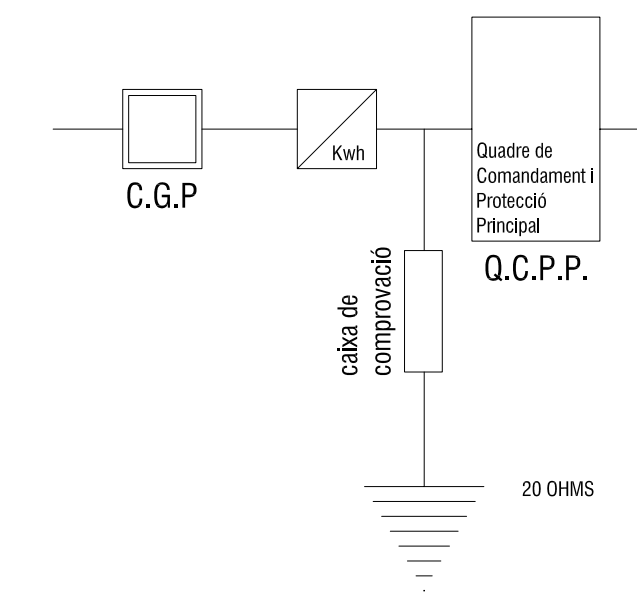

- DOWNLIGHT PENJAT, LÁMPADA HALÓGENA 250W
- DOWNLIGHT EMPOTRAT, LÁMPADES FLUORESCENTS 2x42W
- DOWNLIGHT EMPOTRAT, LÁMPADES FLUORESCENTS 2x32W
- DOWNLIGHT EMPOTRAT, LÁMPADA HALÓGENA 250W
- LLUMINÀRIA EMPOTRABLE, LÁMPADES FLUORESCENTS 2x 55W
- LLUMINÀRIA EMPOTRABLE, LÁMPADA FLUORESCENT 58W
- LLUMINÀRIA ESTRUCTURAL TUBULAR, LÁMPADES FLUORESCENTS 2x36W
- LLUMINÀRIA EMPOTRABLE EXTERIOR ÒPTICA SIMÈTRICA, LÁMPADA D'HALOGENURIS METÀL·LICIS 70W
- LLUMINÀRIA EMPOTRABLE EXTERIOR BANYADOR DE PLANS VERTICALS, LÁMPADA D'HALOGENURIS METÀL·LICIS 70W
- XARXA DE TELECOMUNICACIONS
- CAIXA GENERAL DE PROTECCIÓ
- C.G.P.
- COMPTADOR
- INTERRUPTOR MAGNÈTOTÈRMIC
- INTERRUPTOR DIFERENCIAL
- PRESA A TERRA