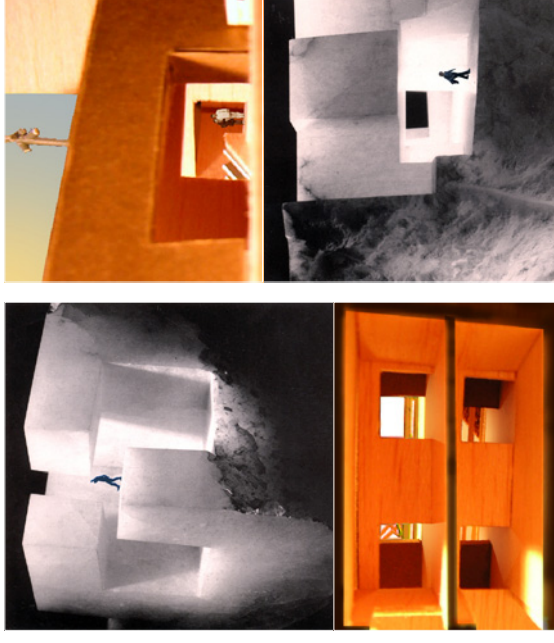

3. PROPOSTA

TEXTURES A JARDINS I PARC

ACER CORTEJ

MAPOSTERIA

MALLA D'ACER INOXIDABLE

ZONIFICACIÓ I RECORREGUTS AL MUSEU

PLANTA NIVELL +205

E: 1/500

RECORREGUTS I ESPAIS SINGULARS
A EIX VERTICAL

PLANTA NIVELL DE CARRER

PLANTA NIVELL +216

PLANTA NIVELL +212

PLANTA NIVELL +205

PLANTA NIVELL +2015