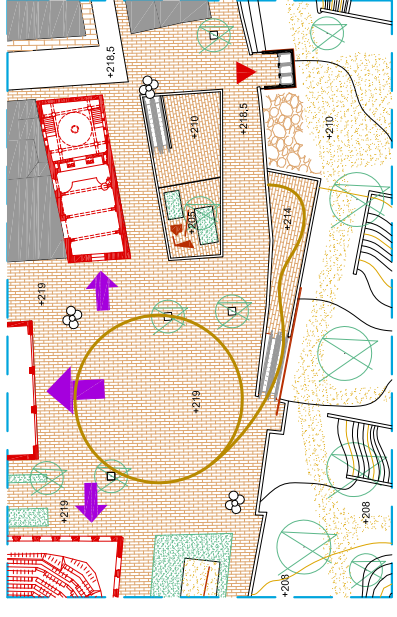

3. PROPOSTA

TEXTURES A JARDINS I PARC

ACER CORTEJ

MAPOSTERIA

MALLA D'ACER INOXIDABLE

ZONIFICACIÓ I RECORREGUTS AL MUSEU

PLANTA NIVELL +205

E: 1/500

RECORREGUTS I ESPAIS SINGULARS
A EIX VERTICAL

PLANTA NIVELL DE CARRER

PLANTA NIVELL +216

PLANTA NIVELL +212

PLANTA NIVELL +205

PLANTA NIVELL +2015