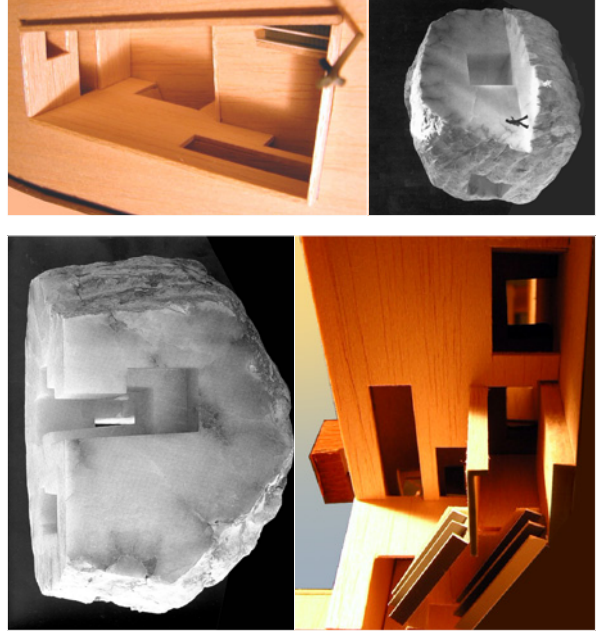

3. PROPOSTA

TEXTURES A JARDINS I PARC

ACER CORTEJ

MAPOSTERIA

MALLA D'ACER INOXIDABLE

ZONIFICACIÓ I RECORREGUTS AL MUSEU

PLANTA NIVELL +205

E: 1/500

RECORREGUTS I ESPAIS SINGULARS
A EIX VERTICAL

PLANTA NIVELL DE CARRER

PLANTA NIVELL +216

PLANTA NIVELL +212

PLANTA NIVELL +205

PLANTA NIVELL +2015