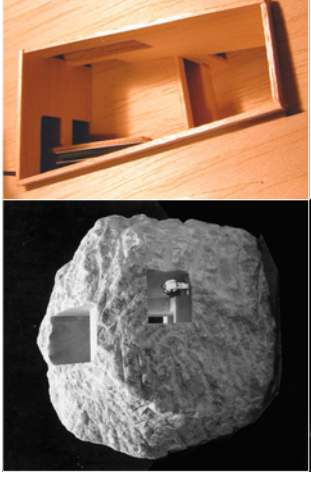

E: 1/500

RECORREGUTS I ESPAIS SINGULARS
A EIX VERTICAL

PLANTA NIVELL DE CARRER

PLANTA NIVELL +216