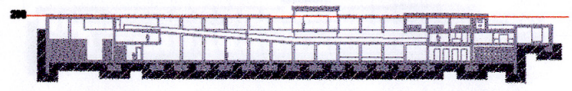

Planta lluernars i cobertes (+200) - Altures i entrades de llum

Mosca escala 1: 500

PROJECTE FINAL DE CARRERA
ETSAV
ALBERTO REVILLO BELLO
CELLER A COLLSEROL·LA

ESCALA 1: 100

1 2 3 4 5 6 7 8 9 10 11 12 13 14 15 16 17 18 19 20 21 22

EL PROJECTE PLANTES SECCIONS ESTRUCTURA INSTAL·LACIONS DETALLS