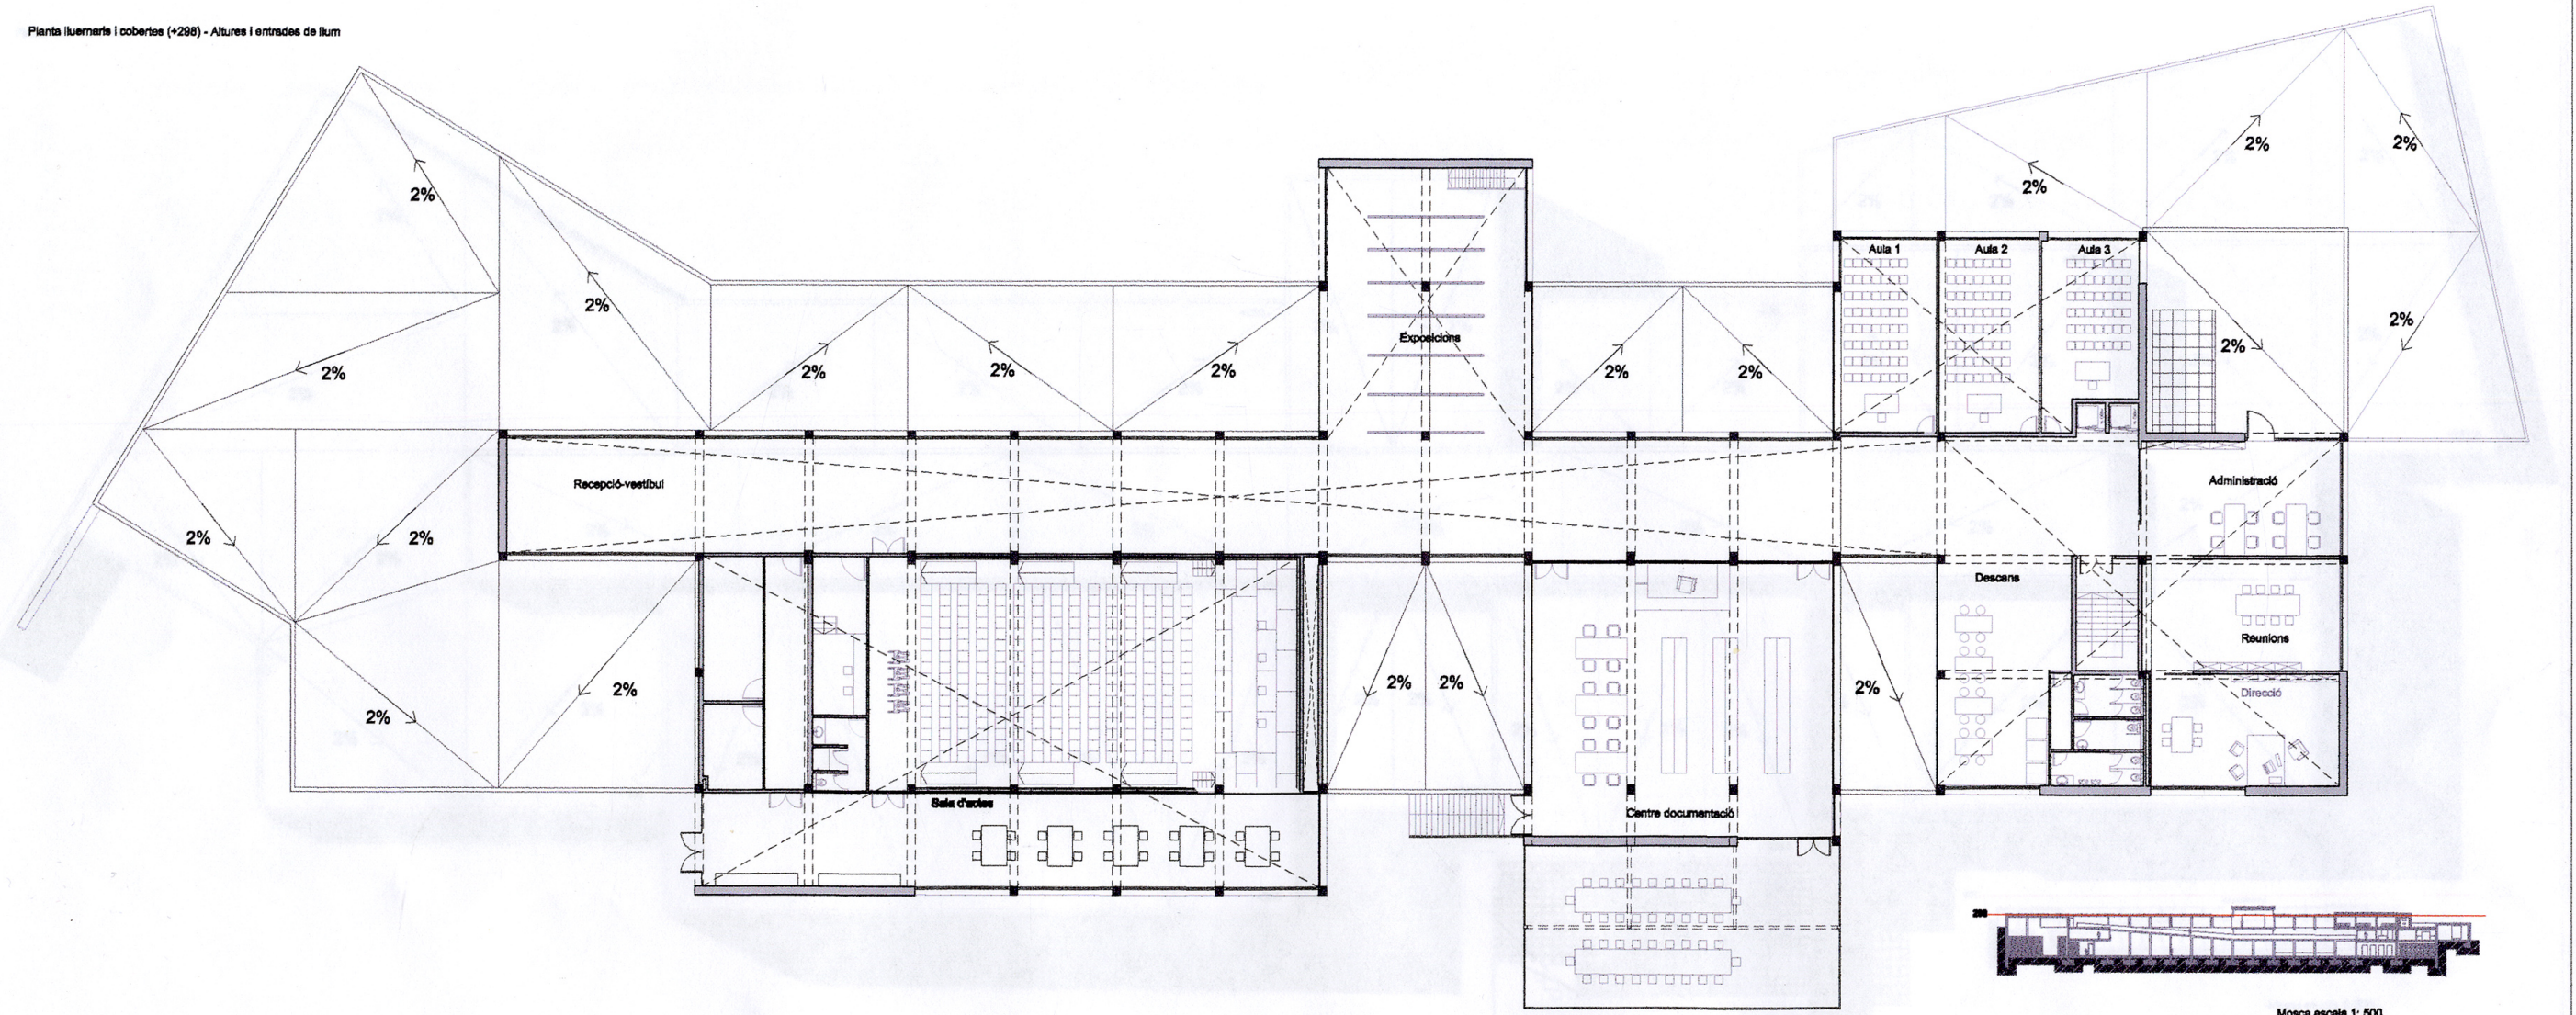

Planta lluernars i cobertes (+200) - Altures i entrades de llum

Mosca escala 1: 500

PROJECTE FINAL DE CARRERA
ETSAV
ALBERTO REVILLO BELLO
CELLER A COLLSEROL·LA

ESCALA 1: 100

1 2 3 4 5 6 7 8 9 10 11 12 13 14 15 16 17 18 19 20 21 22

EL PROJECTE PLANTES SECCIONS ESTRUCTURA INSTAL·LACIONS DETALLS