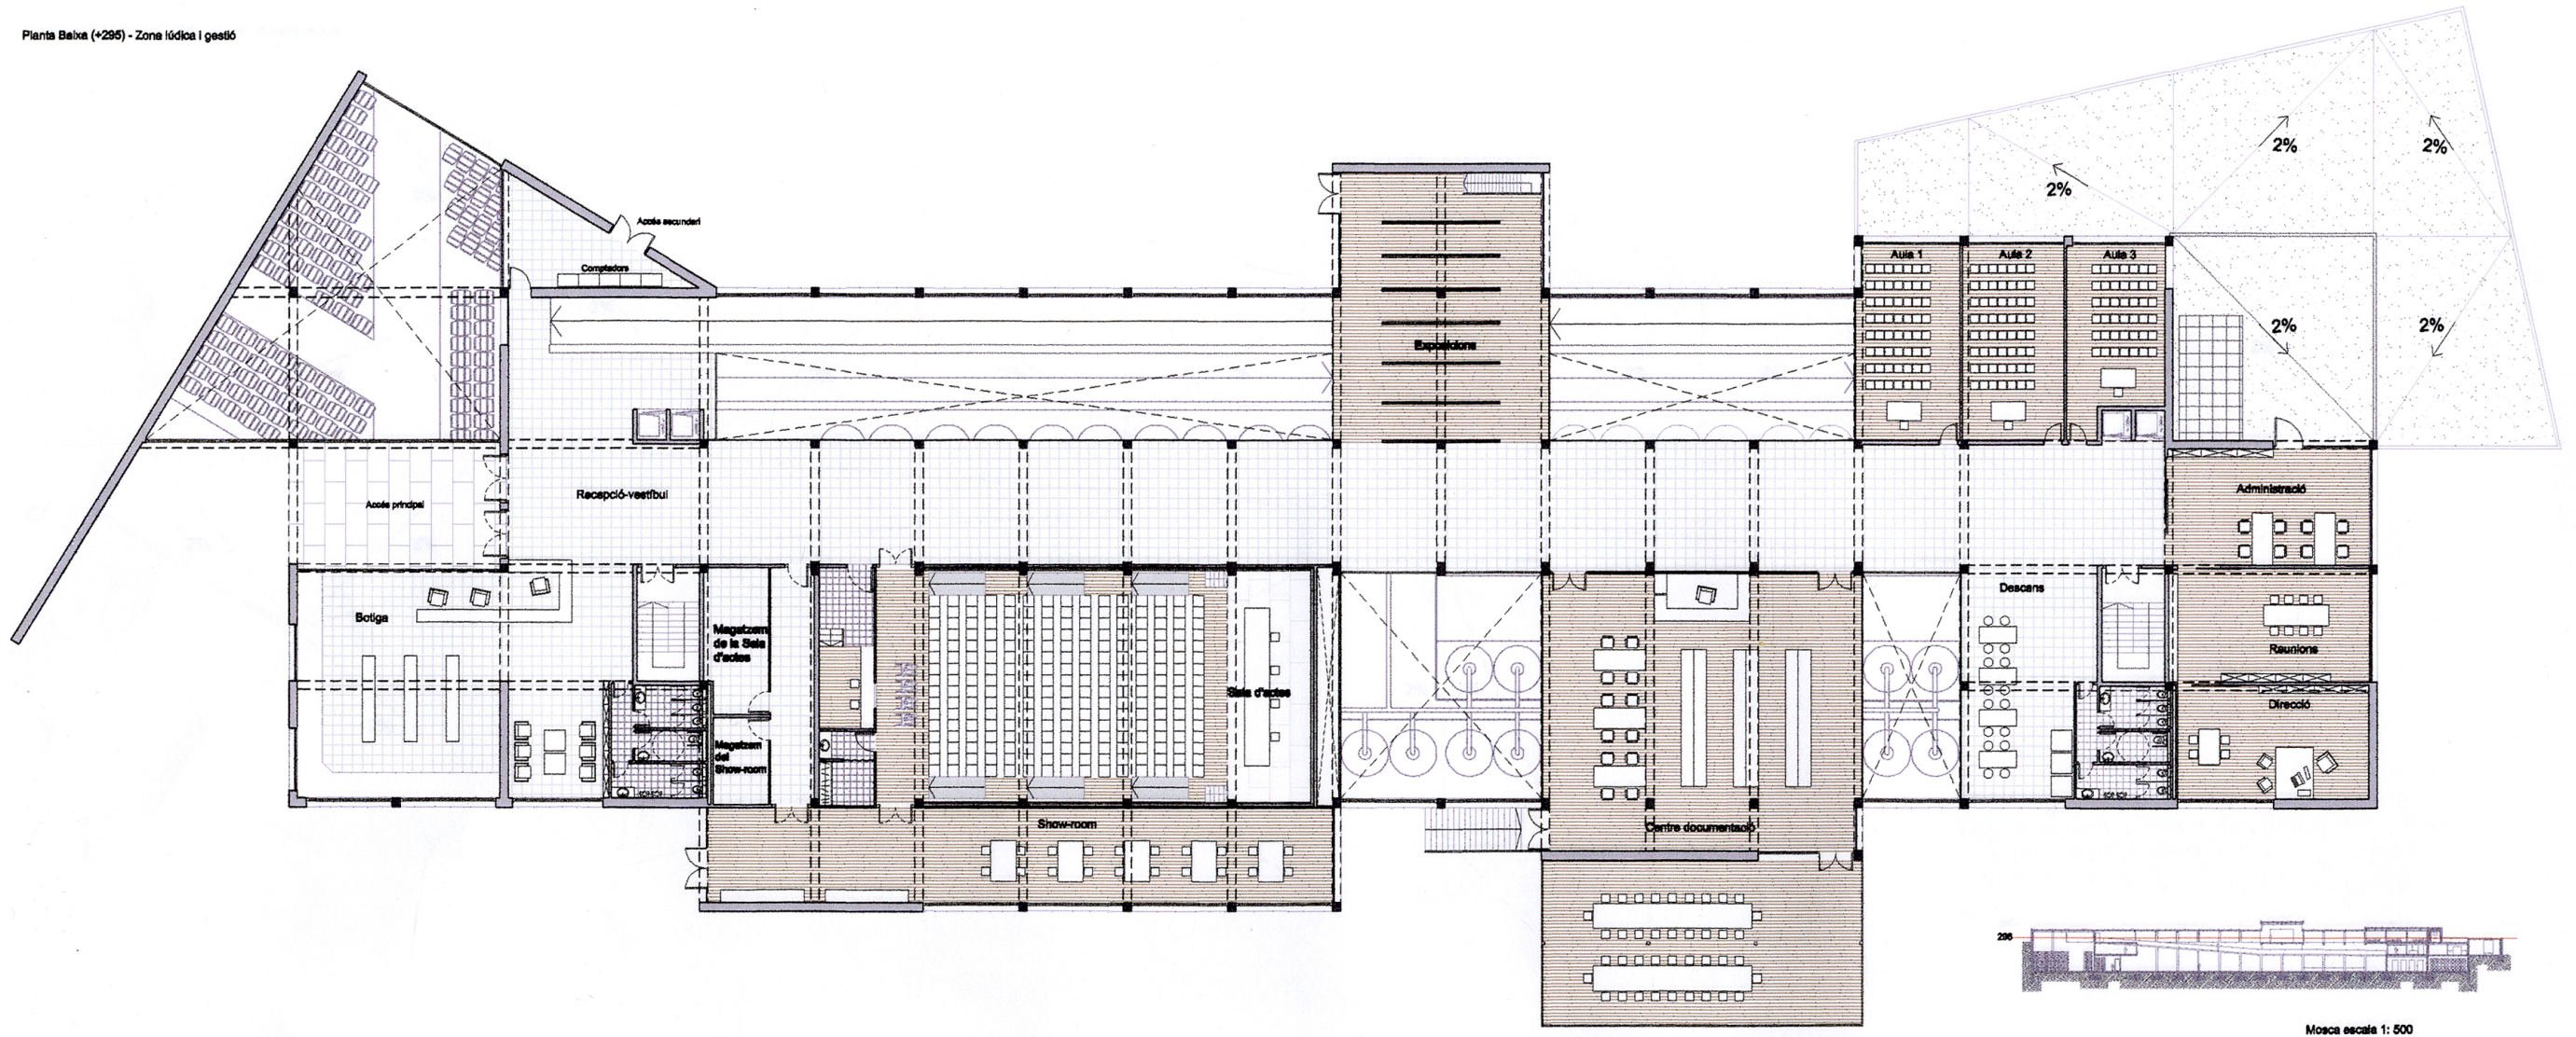

Planta Baixa (+295) - Zone lúdica i gestió

Mosca escala 1: 500

ESCALA 1: 100

PROJECTE FINAL DE CARRERA
 ETSAV
 ALBERTO REVILLO BELLO

CELLER A COLLSEROL·LA

1 2 3 4 5 6 7 8 9 10 11 12 13 14 15 16 17 18 19 20 21 22

EL PROJECTE PLANTES SECCIONS ESTRUCTURA INSTAL·LACIONS DETALLS