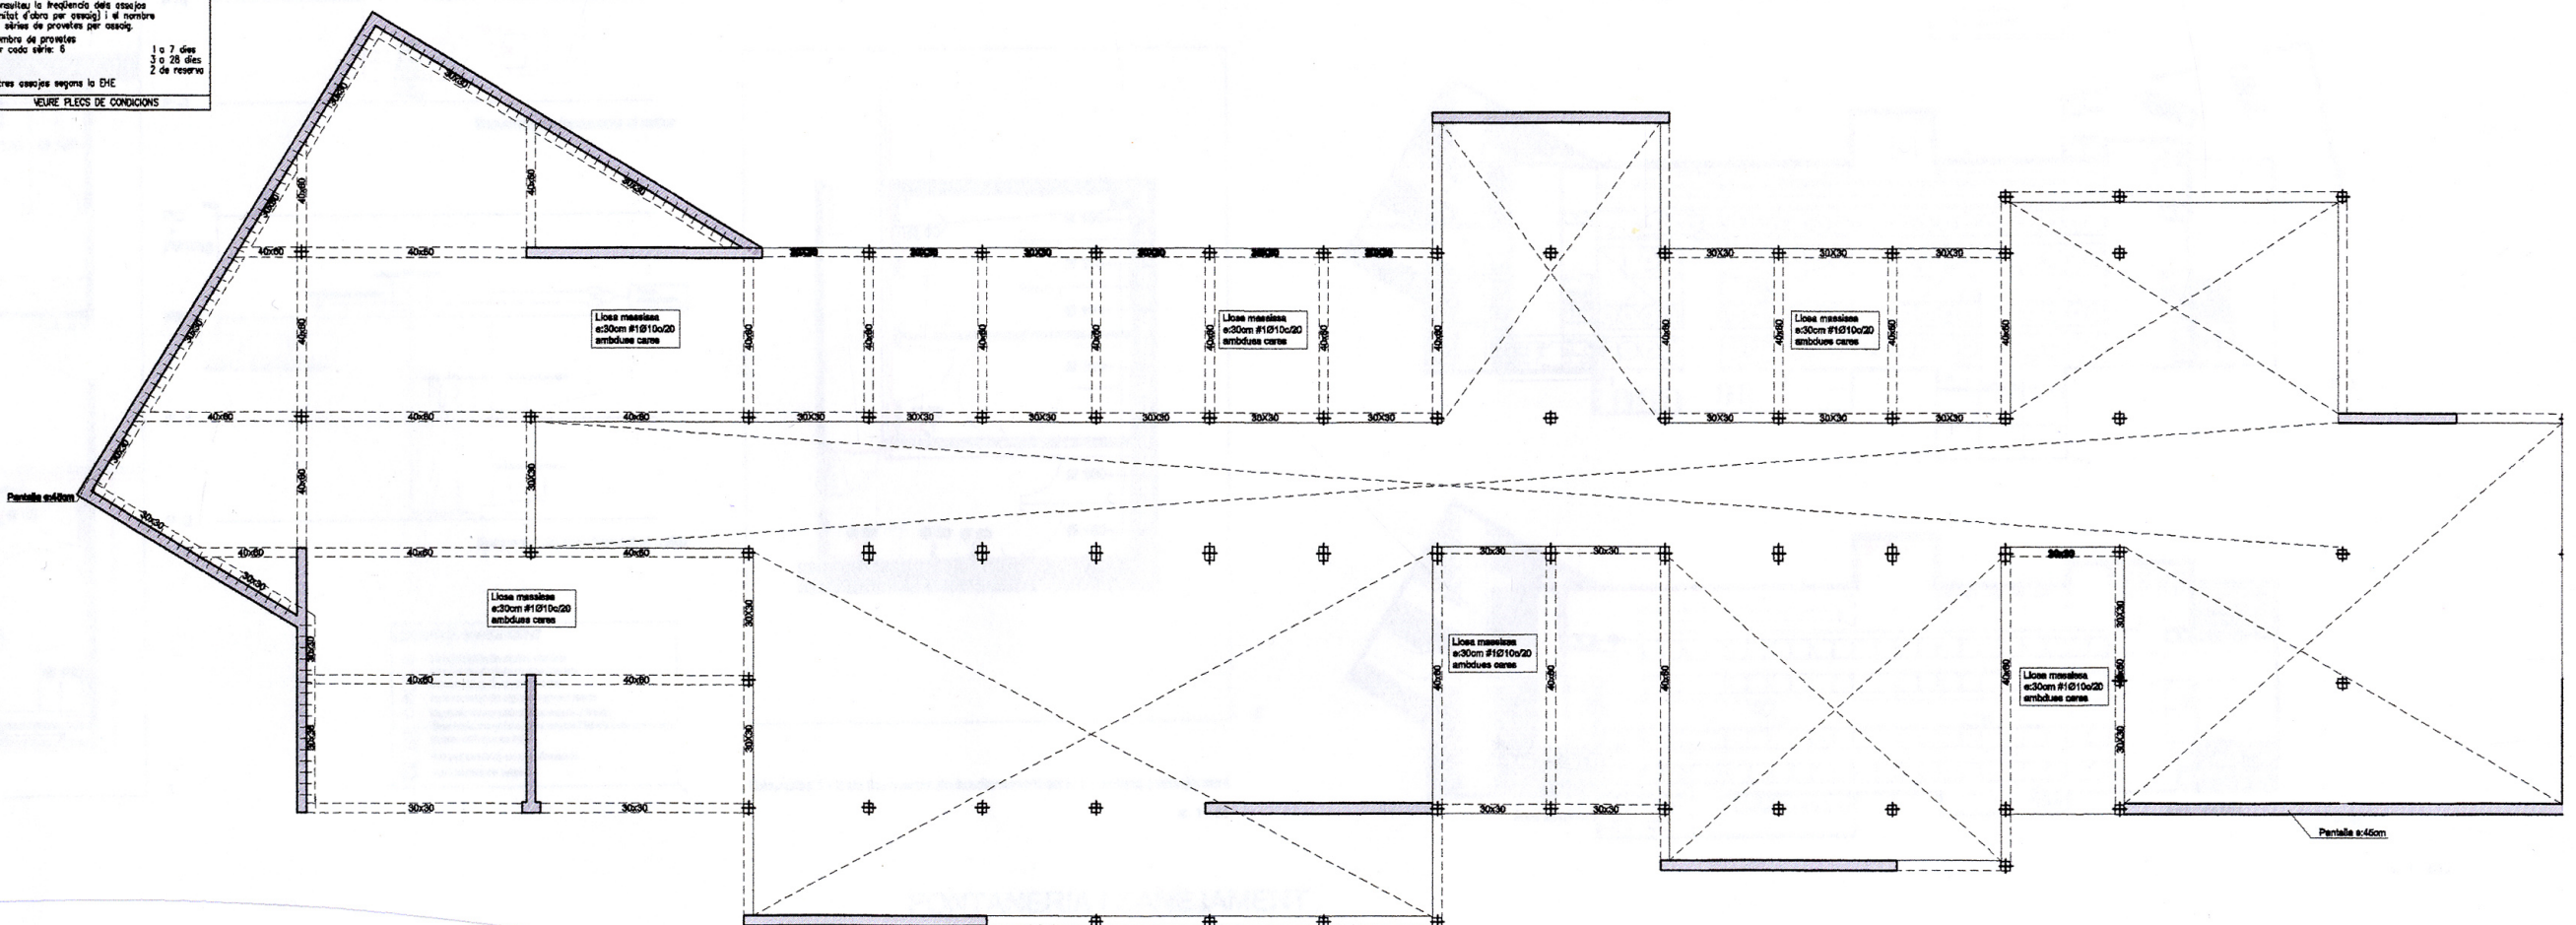

**SOSTRE PLANTA COBERTES**  
e 1/750

**SOSTRE PLANTA COBERTES +298**  
e 1/750

PROJECTE FINAL DE CARRERA

ETSAV

CELLER A COLLSEROL-LA

ALBERTO REVILLO BELLO

1 2 3 4 5 6 7 8 9 10 11 12 13 14 15 16 17 18 19 20 21 22

EL PROJECTE

PLANTES

SECCIONS

ESTRUCTURA

INSTAL·LACIONS

DETAILS