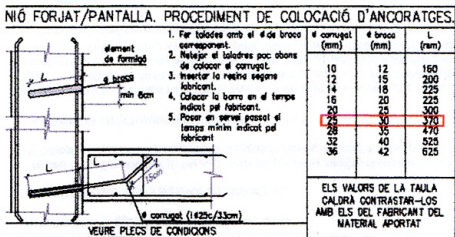

**SOSTRE PLANTA COBERTES**  
e 1/750

**SOSTRE PLANTA COBERTES +298**  
e 1/750

PROJECTE FINAL DE CARRERA

ETSAV

CELLER A COLLSEROL-LA

ALBERTO REVILLO BELLO

1 2 3 4 5 6 7 8 9 10 11 12 13 14 15 16 17 18 19 20 21 22

EL PROJECTE

PLANTES

SECCIONS

ESTRUCTURA

INSTAL·LACIONS

DETAILS