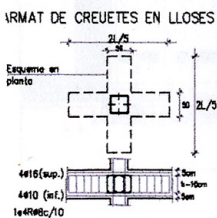

**SOSTRE PLANTA COBERTES**  
e 1/750

**SOSTRE PLANTA COBERTES +298**  
e 1/750

PROJECTE FINAL DE CARRERA

ETSAV

CELLER A COLLSEROL-LA

ALBERTO REVILLO BELLO

1 2 3 4 5 6 7 8 9 10 11 12 13 14 15 16 17 18 19 20 21 22

EL PROJECTE

PLANTES

SECCIONS

ESTRUCTURA

INSTAL·LACIONS

DETAILS