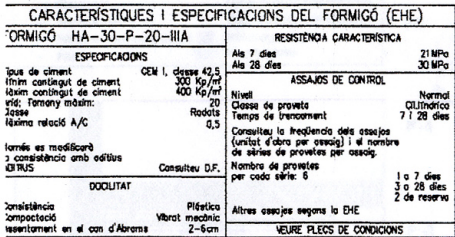

**SOSTRE PLANTA COBERTES**  
e 1/750

**SOSTRE PLANTA COBERTES +298**  
e 1/750

PROJECTE FINAL DE CARRERA

ETSAV

CELLER A COLLSEROL-LA

ALBERTO REVILLO BELLO

1 2 3 4 5 6 7 8 9 10 11 12 13 14 15 16 17 18 19 20 21 22