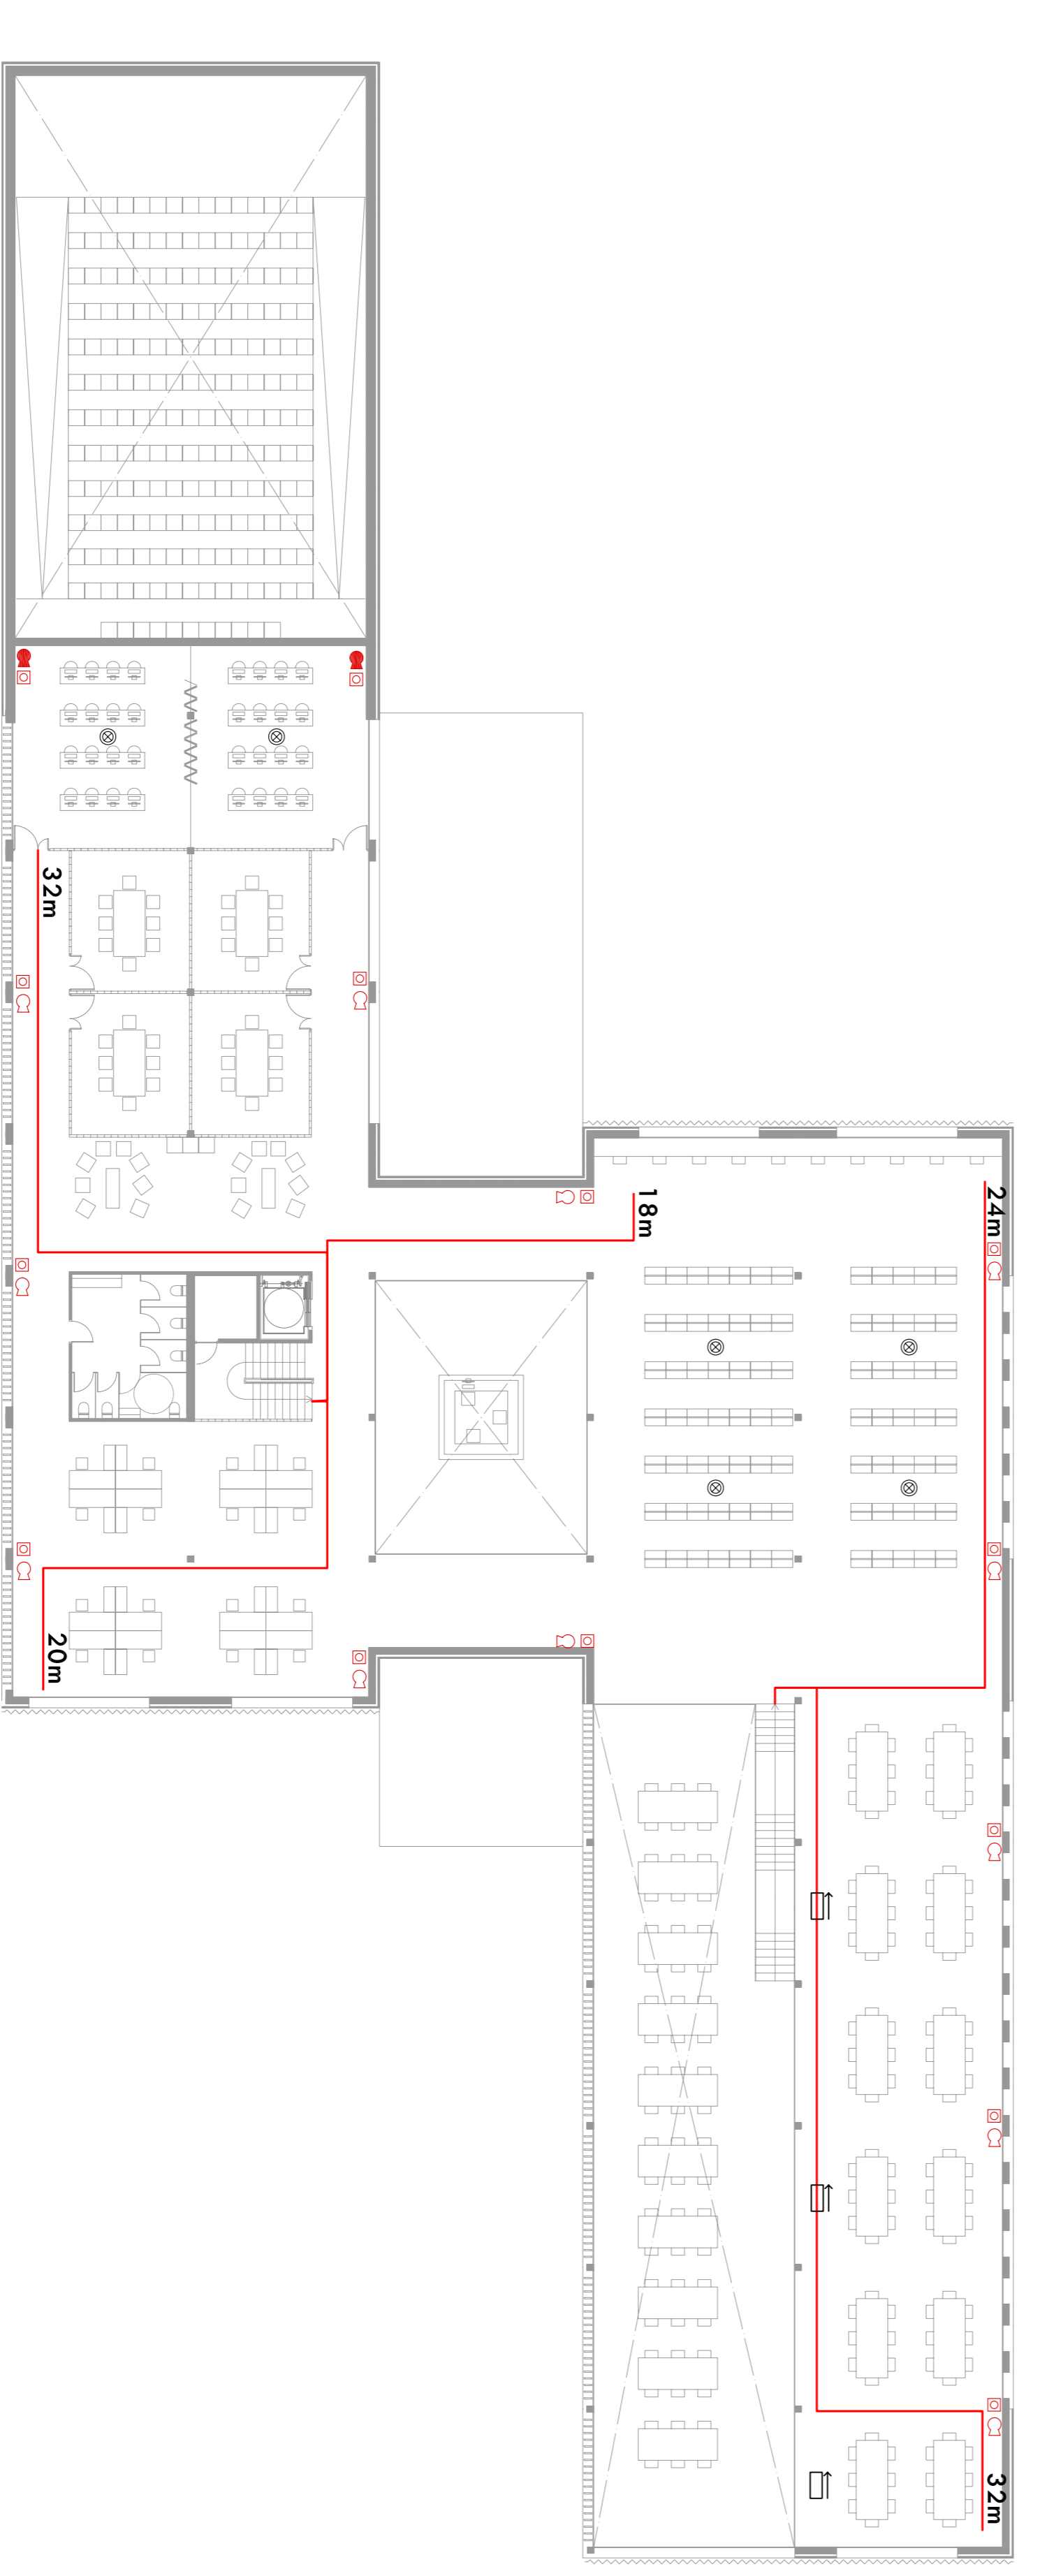

PLANTA BAIXA e1.200

PLANTA PRIMERA e1.200

NORMATIVA
Ús de l'edifici: DOCENT

RESISTÈNCIA AL FOC
Tota l'estructura i la resta d'elements constructius seran EI-60 complint amb l'ús al que està dedicat l'edifici, que les seves plantes són totes sobre rasant i que l'edifici és inferior a 15.

SECTORITZACIÓ
Degut a l'ús de l'edifici, és d'obligada sectorització a partir de 4.000m² construïts.

EVACUACIÓ

Al disposar de dos sortides de plantes, el recorregut fins a la sortida de planta més pròxima pot arribar a 50metres. A partir d'aquí al arribar a la planta inferior, es disposa de dos sortides diferents dins del radi de 50metres que preveu la normativa.