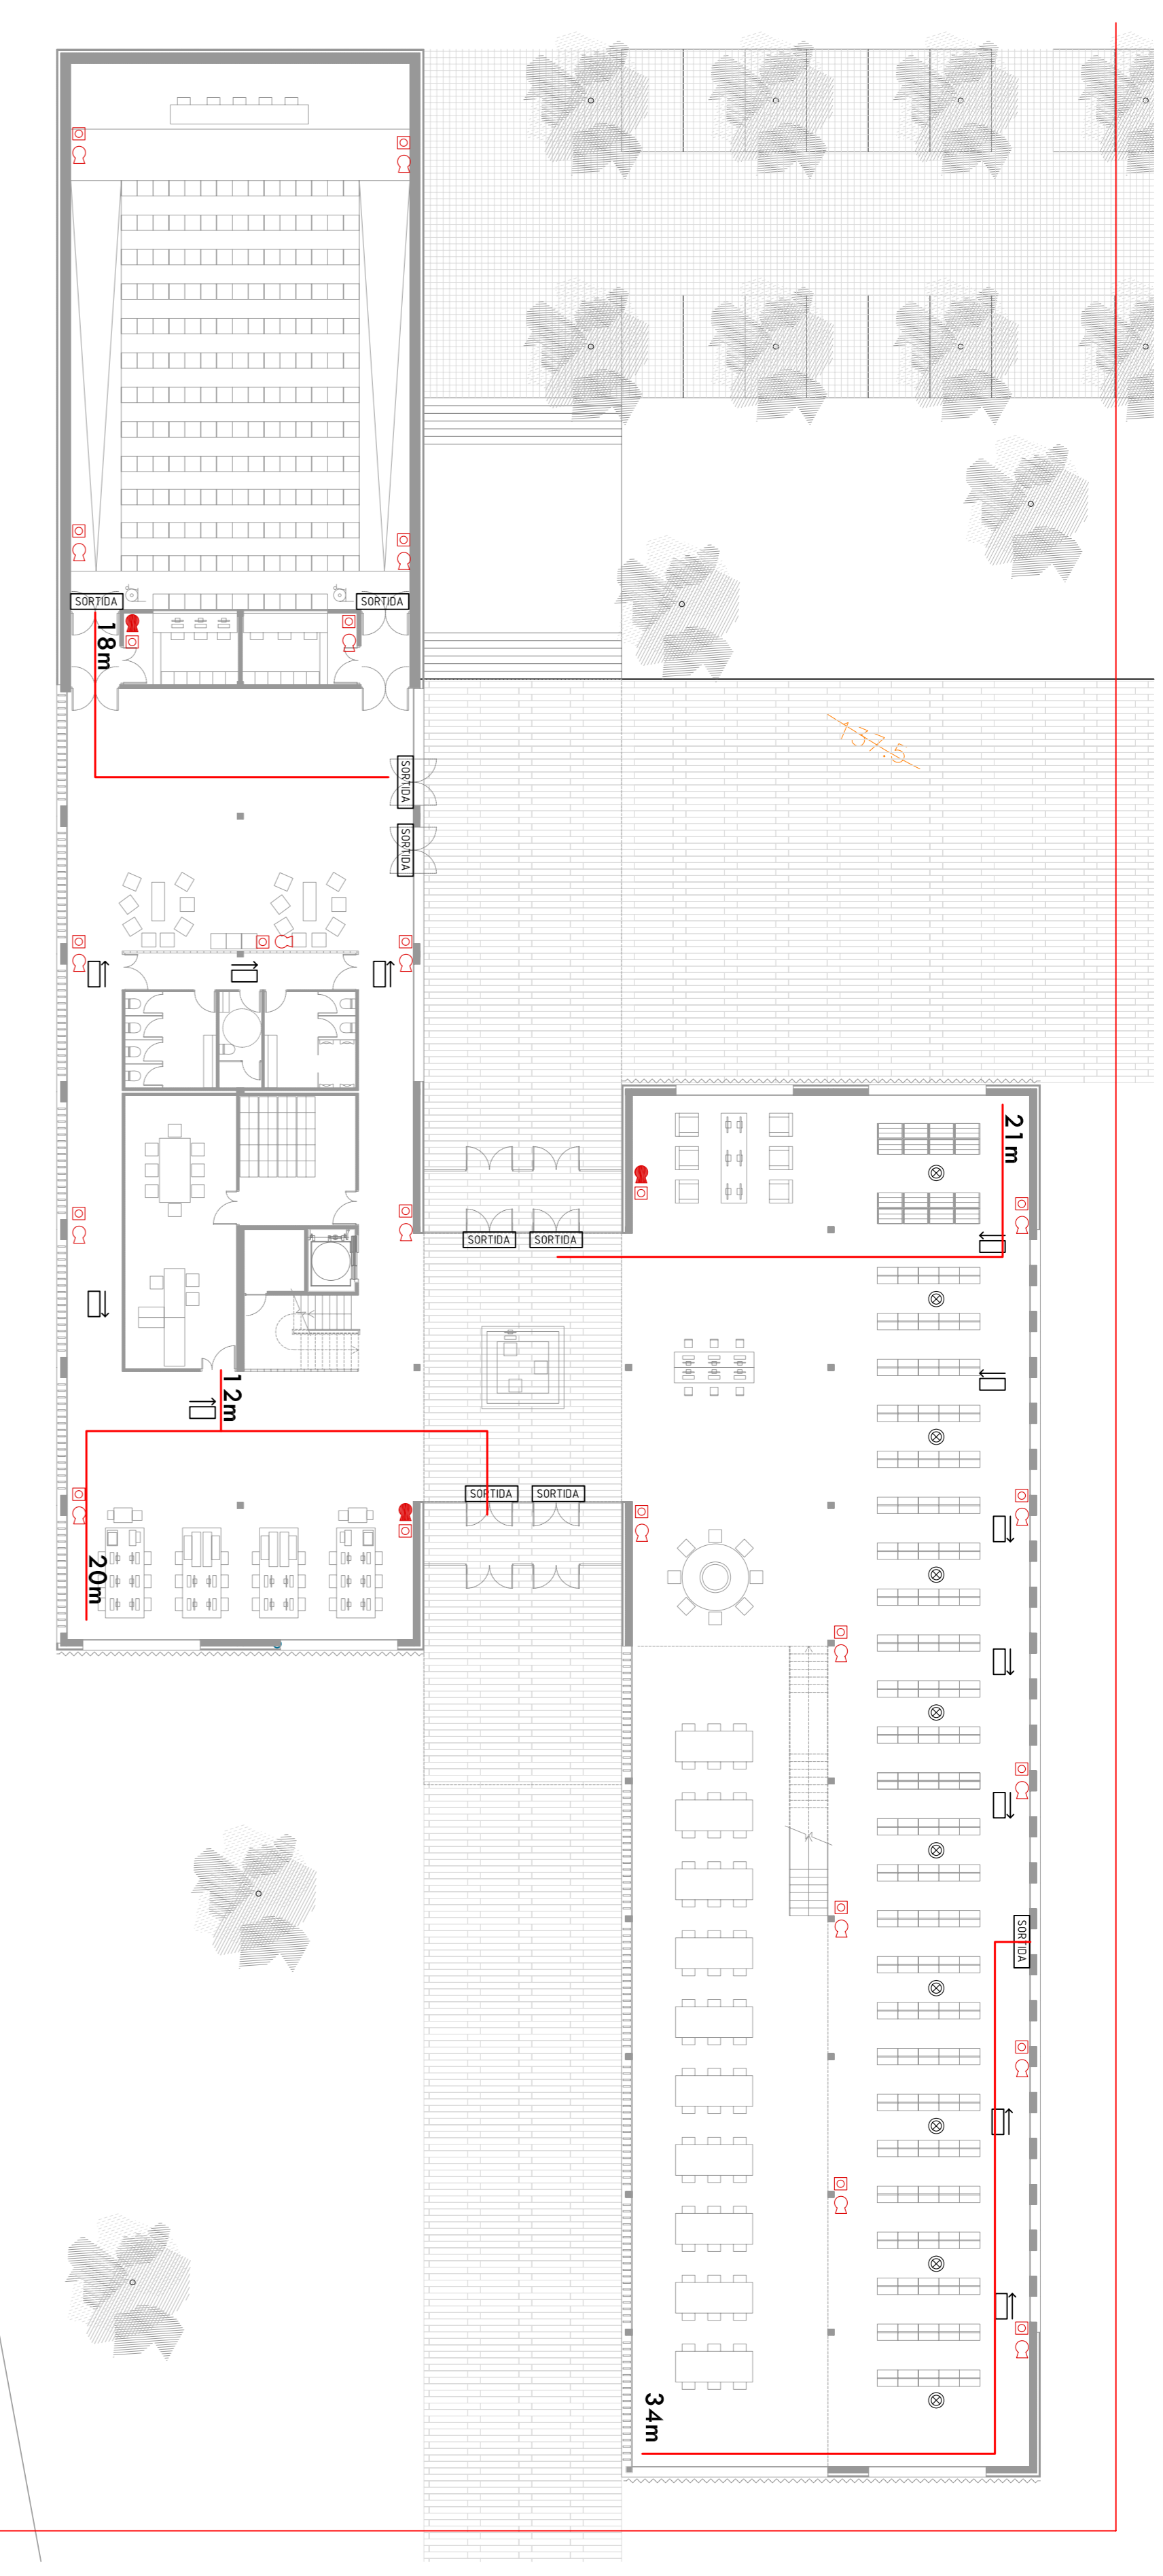

PLANTA BAIXA e1.200

PLANTA PRIMERA e1.200

NORMATIVA
Ús de l'edifici: DOCENT

RESISTÈNCIA AL FOC
Tota l'estructura i la resta d'elements constructius seran EI-60 complint amb l'ús al que està dedicat l'edifici, que les seves plantes són totes sobre rasant i que l'edifici és inferior a 15.

SECTORITZACIÓ
Degut a l'ús de l'edifici, és d'obligada sectorització a partir de 4.000m² construïts.

EVACUACIÓ

Al disposar de dos sortides de plantes, el recorregut fins a la sortida de planta més pròxima pot arribar a 50metres. A partir d'aquí al arribar a la planta inferior, es disposa de dos sortides diferents dins del radi de 50metres que preveu la normativa.

ESCALES

Seràn resistents EI-60 i fan més de 1.20 metres d'amplada. Degut a l'alçada que no és superior a PB+2, en aquest cas és PB+1 i que hi ha dos escales diferents, no fa falta la seva sectorització front incendis.