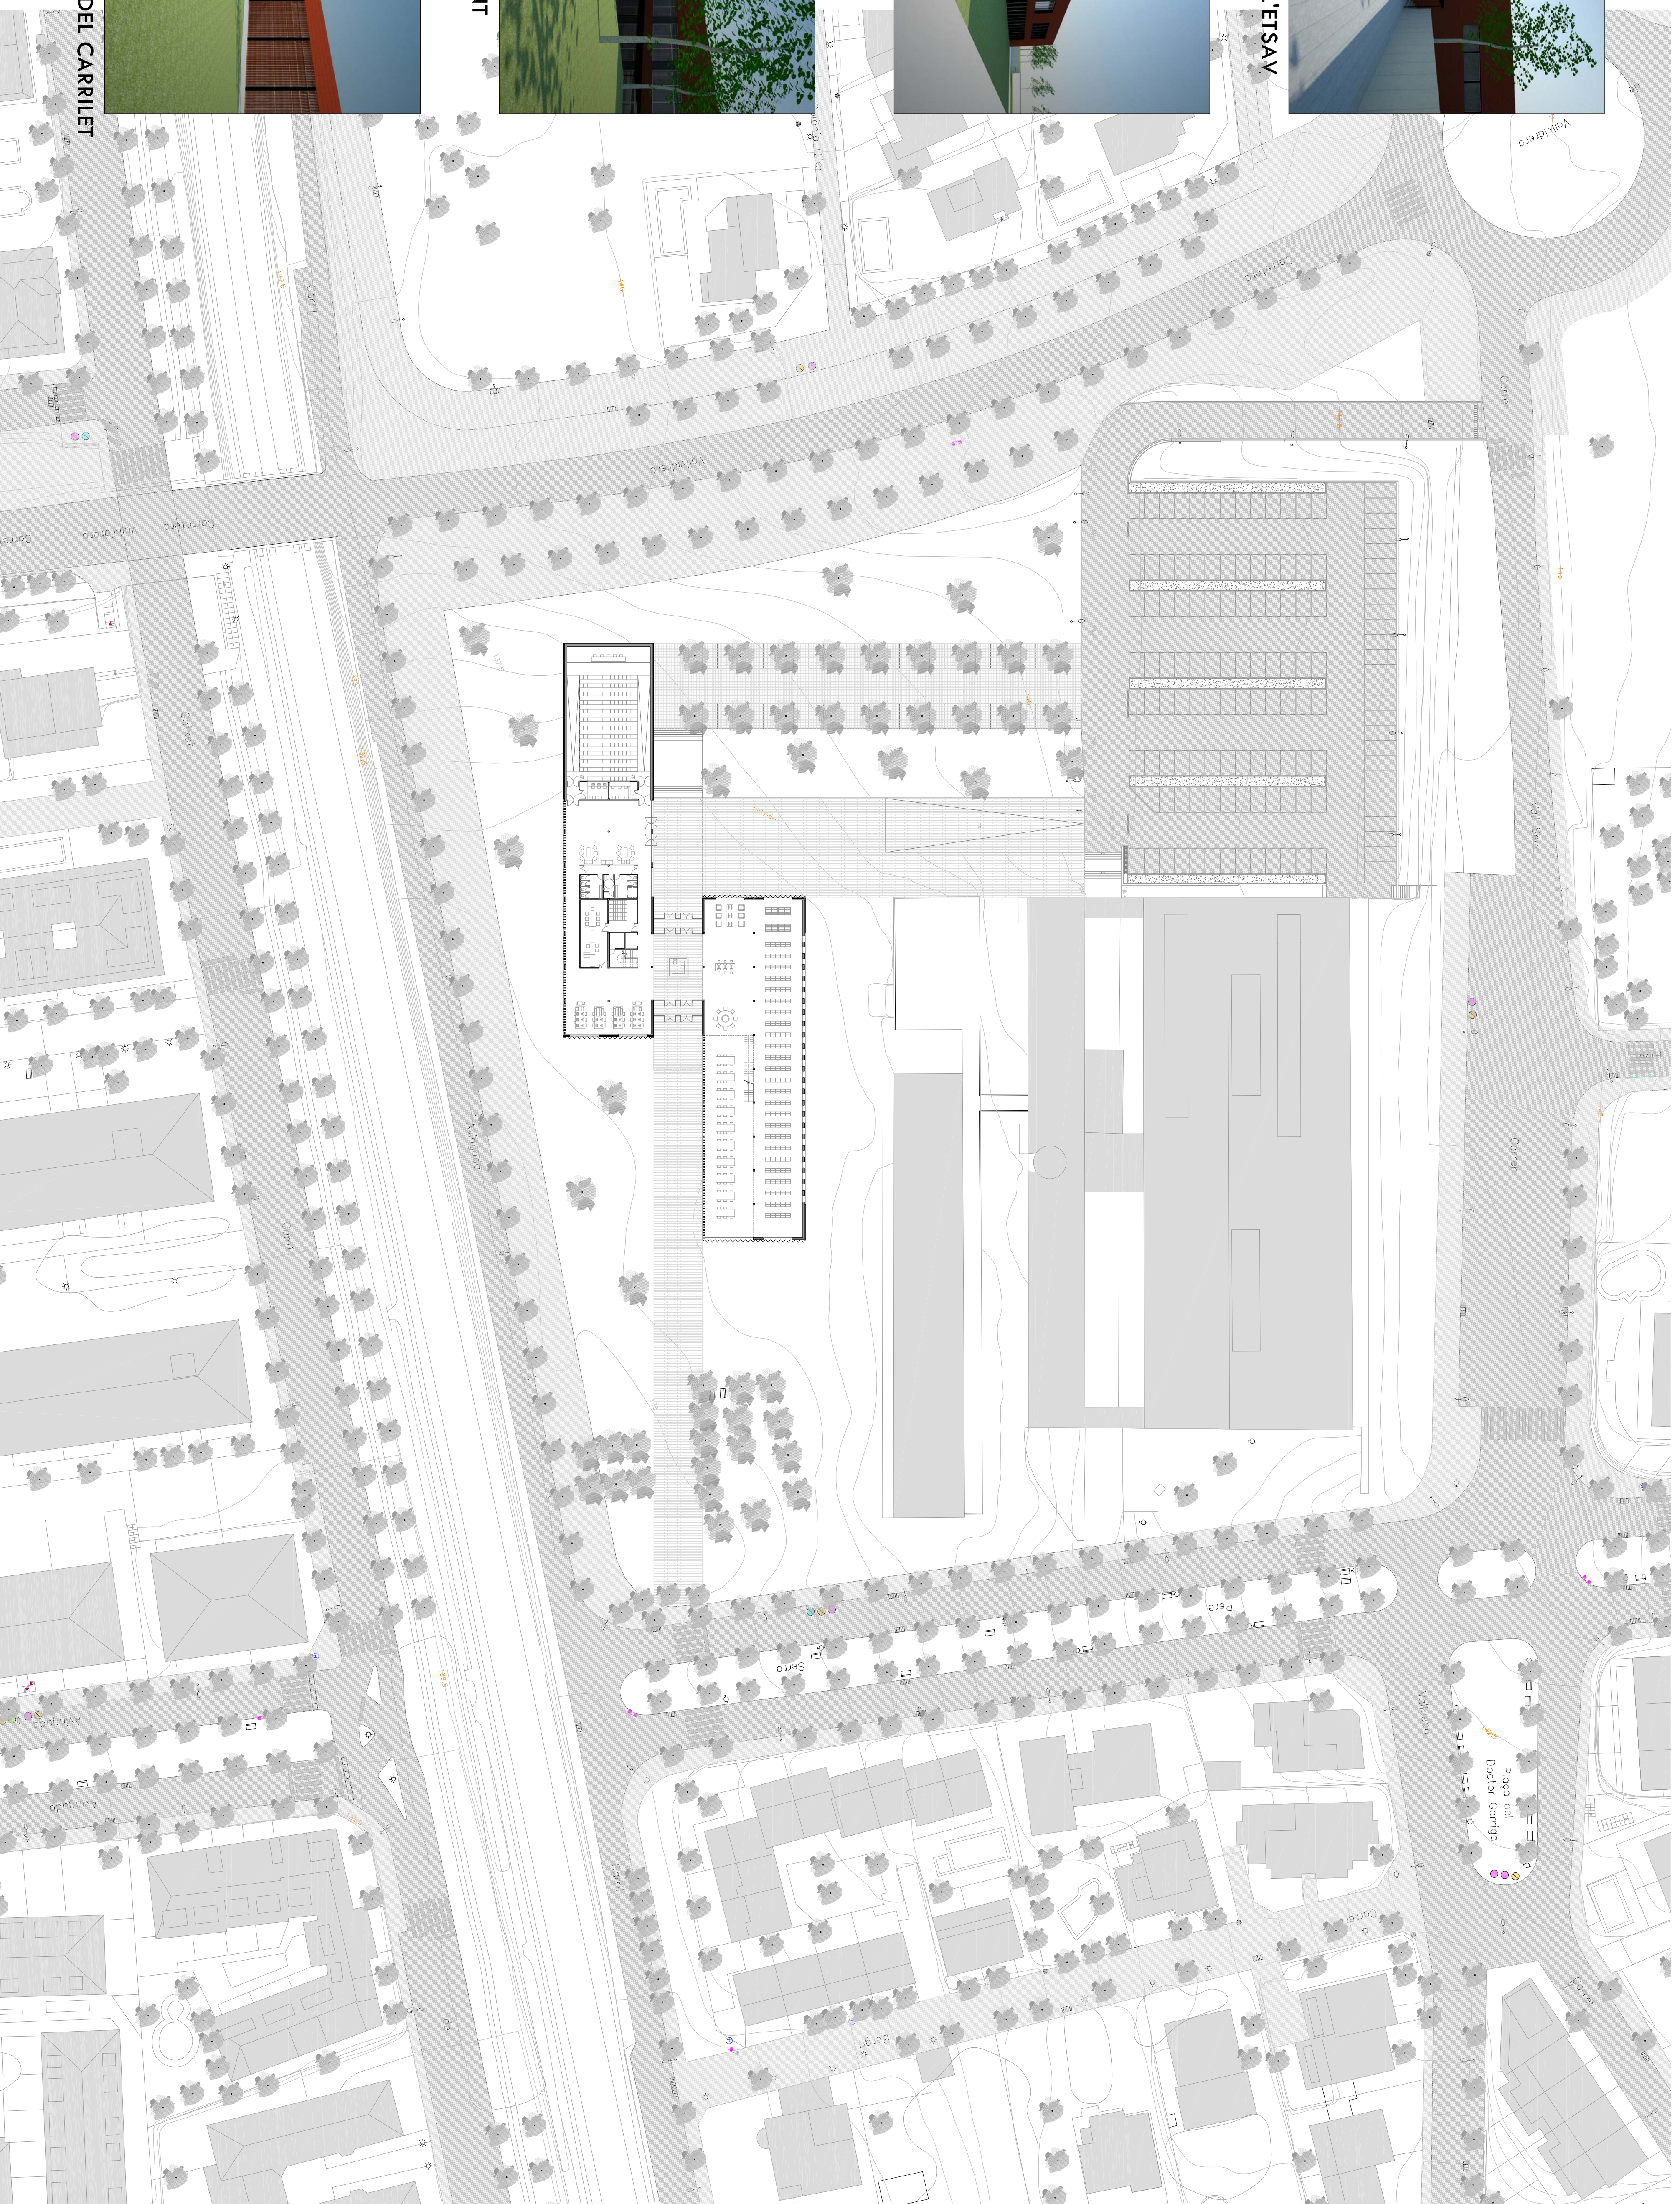

VISTA DES DEL LATERAL DE L'EISAY

VISTA DES DEL CRITT

VISTA DES DE L'APARCAMENT

VISTA DES DE L'AVINGUDA DEL CARRIET

CRAI AL CAMPUS METROPOLITÀ D'ARQUITECTURA DEL VALLÈS - UPC

ELISABETH SÀNCHEZ ÀLVAREZ

O 1 O 2

EMPLAÇAMENT I IMATGES VIRTUALS DE L'EXTERIOR