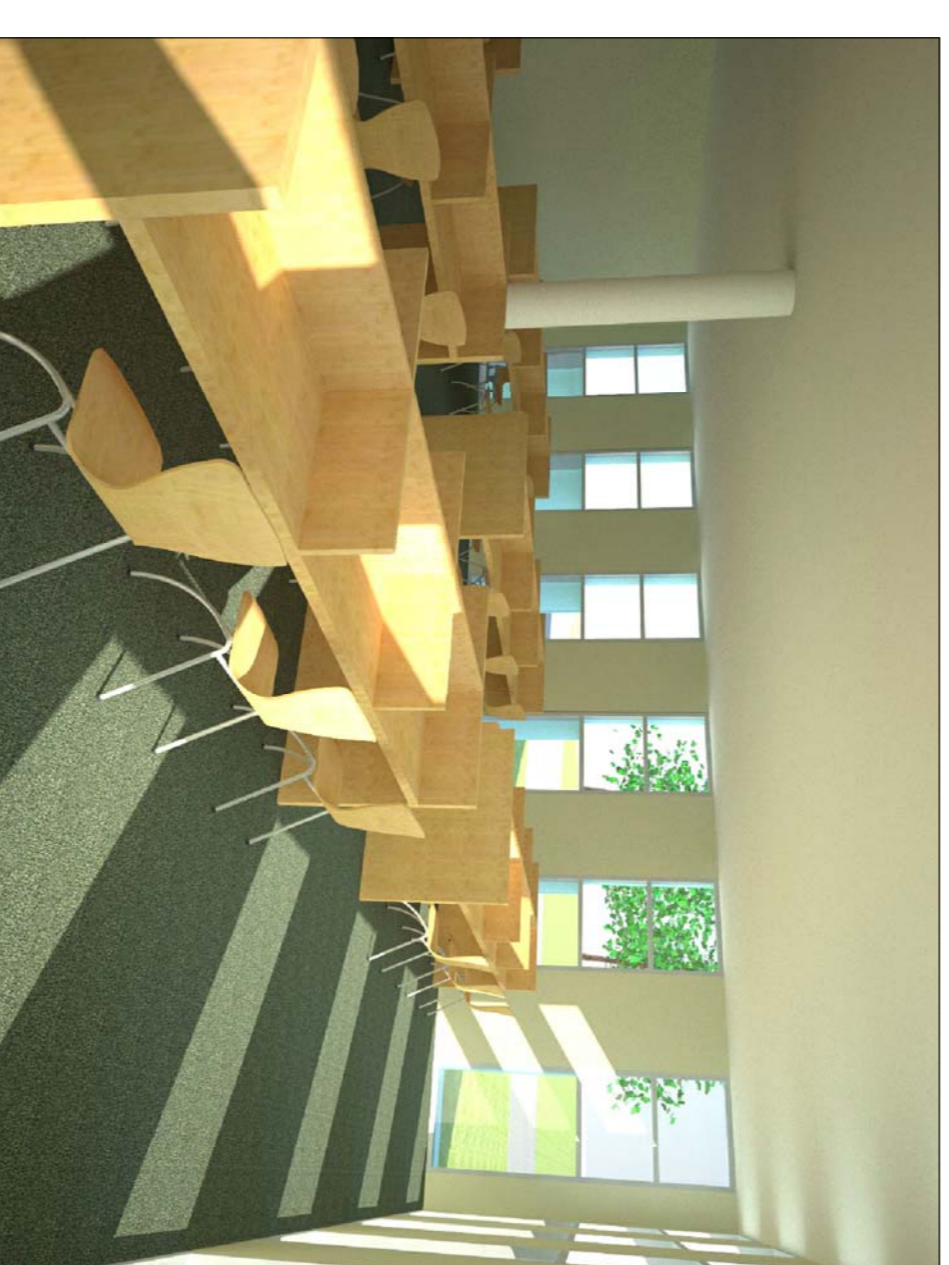

Superfícies

Planta Baixa

Consulta Fons general	390 m ²
Fons General	360 m ²
Recepció i Vestíbul	160 m ²
Novetats i Multimedia	130 m ²
WC	50 m ²
Hall Sala d'Actes	110 m ²
Sala d'Actes	270 m ²
Treball Intern	72 m ²
Axau	36 m ²
Treball Individual	144 m ²
Circulacions	200 m ²
TOTAL	1.920 m²
Superfície Construída	2.130 m ²
Superfície construïda tot l'edifici	2.980 m ²

Sala d'Actes vista des de la grada

Sala d'Actes: Visió del conferenciant

Entrant a la Biblioteca

Treball Intern

Espai de treball individual

Fons General

FOTOGRAFIES DE LA MAQUETA