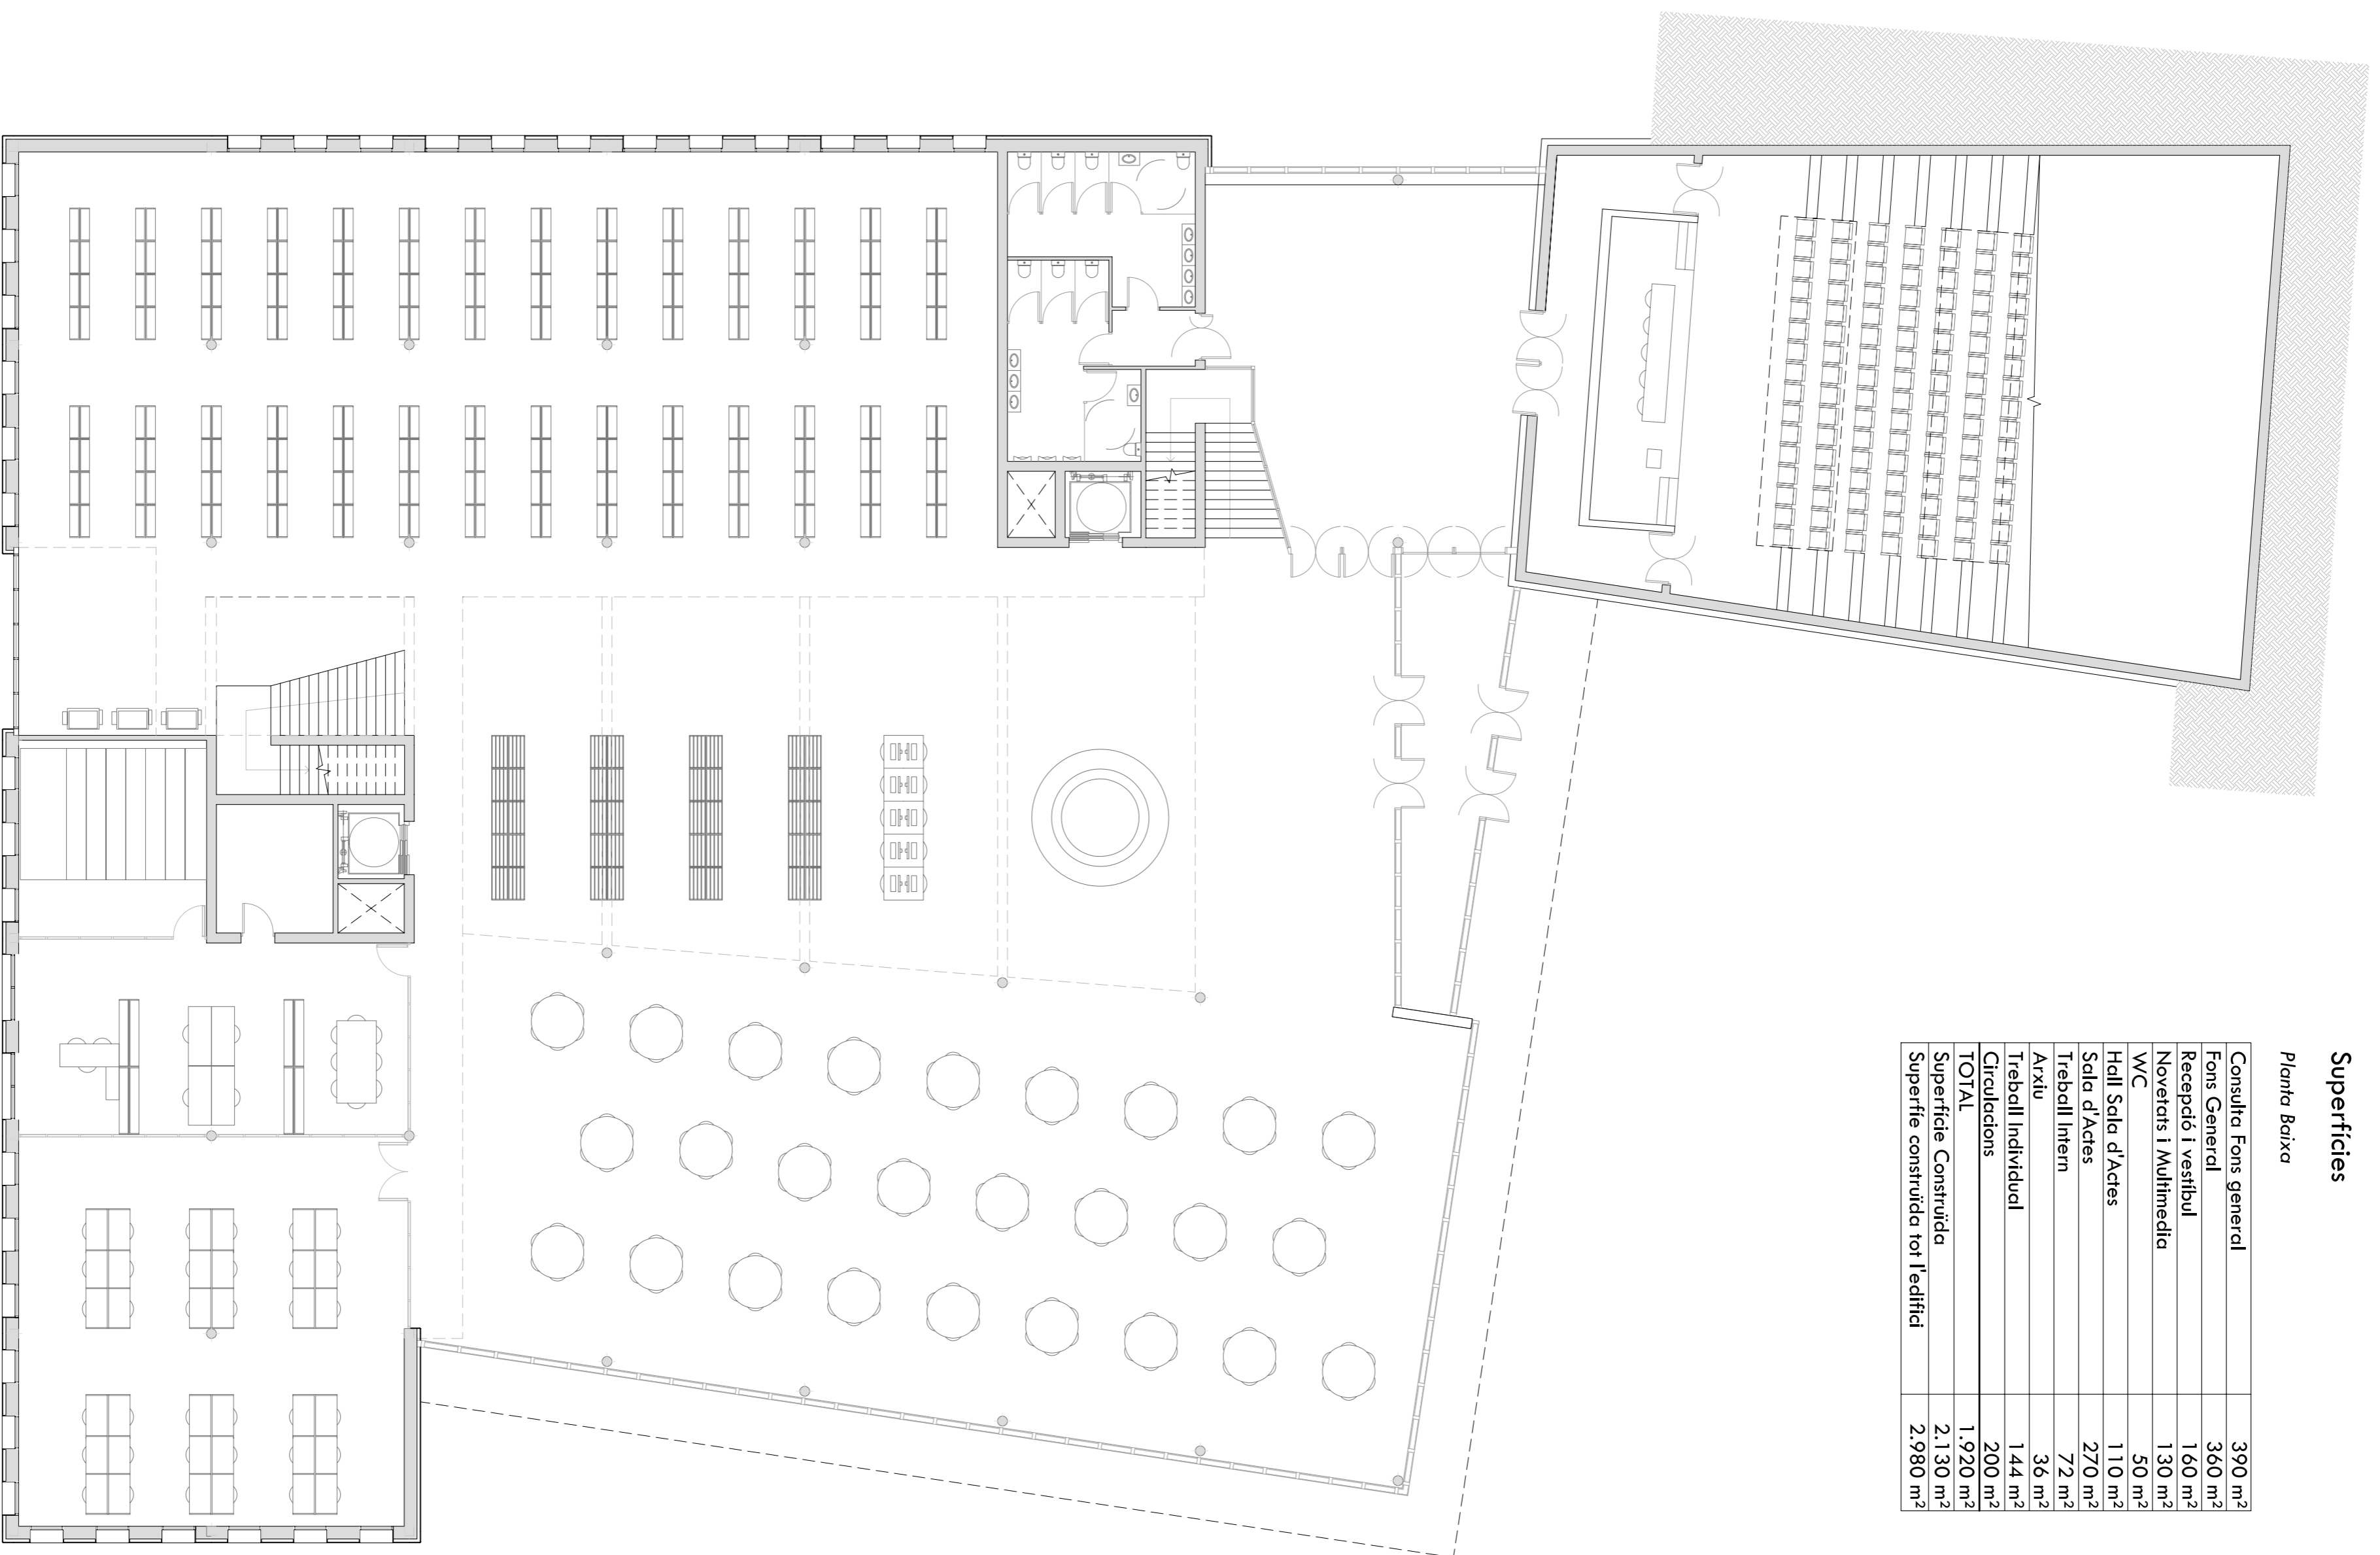

Superfícies

Planta Baixa

Consulta Fons general	390 m ²
Fons General	360 m ²
Recepció i Vestíbul	160 m ²
Novetats i Multimedia	130 m ²
WC	50 m ²
Hall Sala d'Actes	110 m ²
Sala d'Actes	270 m ²
Treball Intern	72 m ²
Axau	36 m ²
Treball Individual	144 m ²
Circulacions	200 m ²
TOTAL	1.920 m²
Superfície Construída	2.130 m ²
Superfície construïda tot l'edifici	2.980 m ²

Sala d'Actes vista des de la grada

Sala d'Actes: Visió del conferenciant

Entrant a la Biblioteca

Treball Intern

Espai de treball individual

Fons General

FOTOGRAFIES DE LA MAQUETA