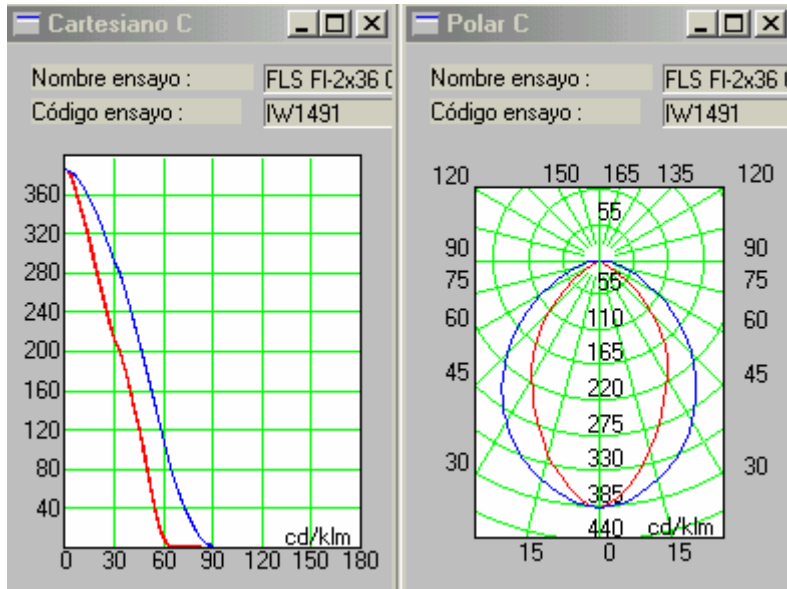

Desllumbrament

Característiques fluorescent FLS FI- 2x18

Desllumbrament

Características fluorescent FLS FI- 2x58

Deslumbrament