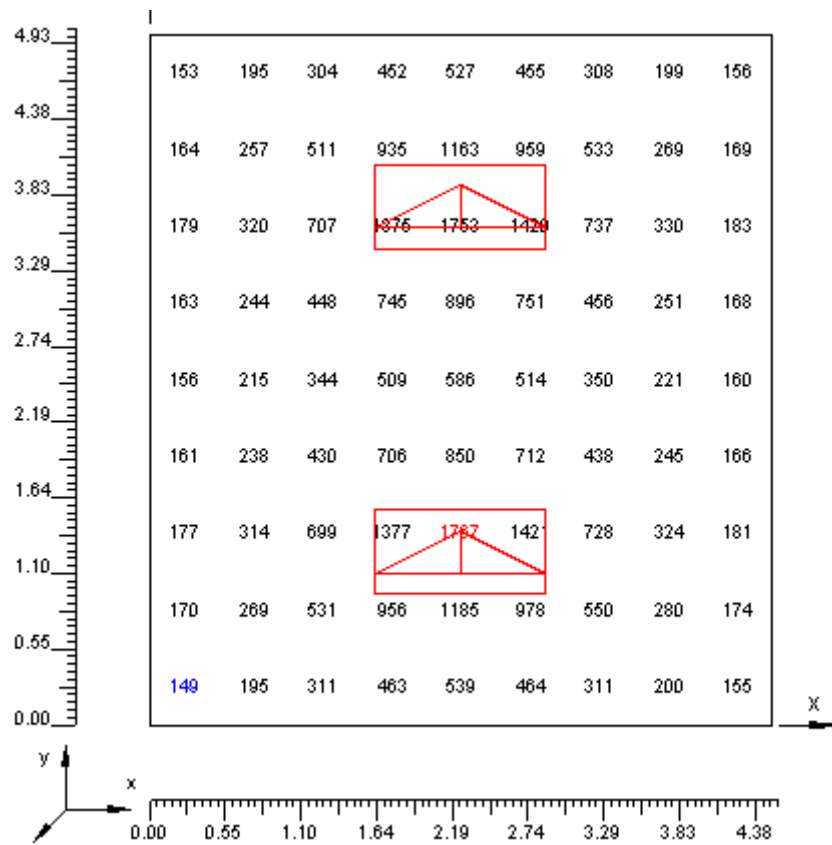

Rebedor planta baixa