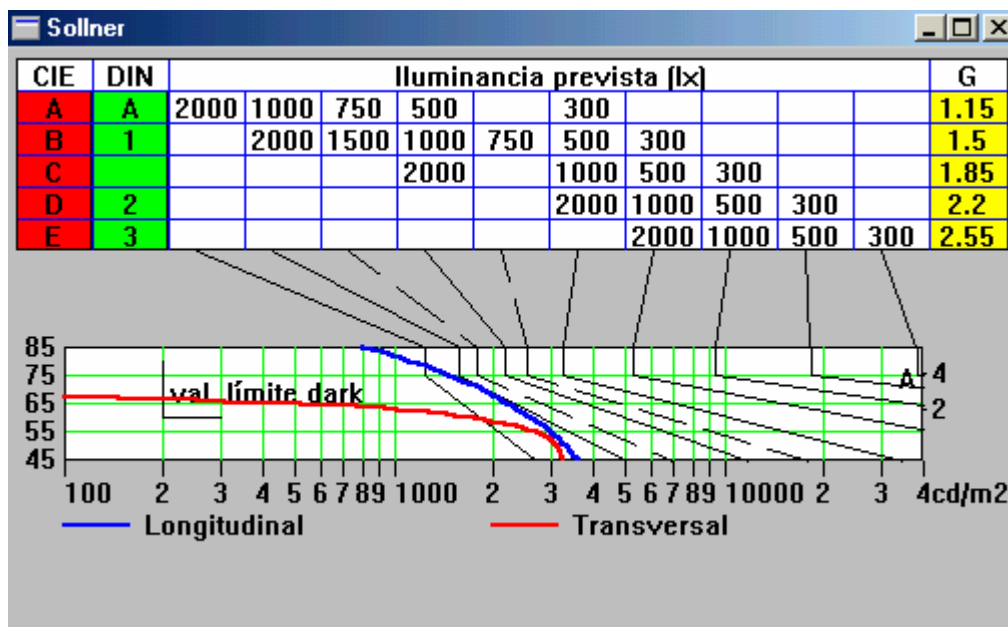

Desllumbrament