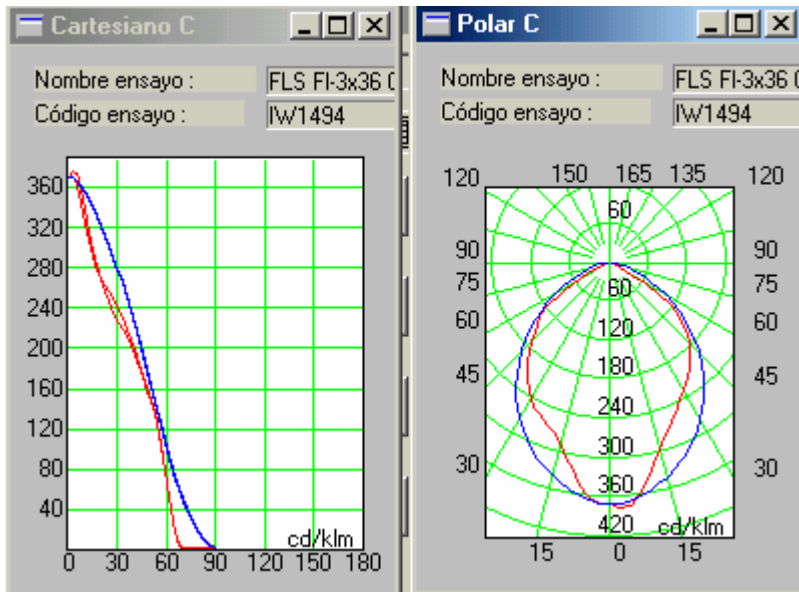

Característiques fluorescent FLS FI- 3x36