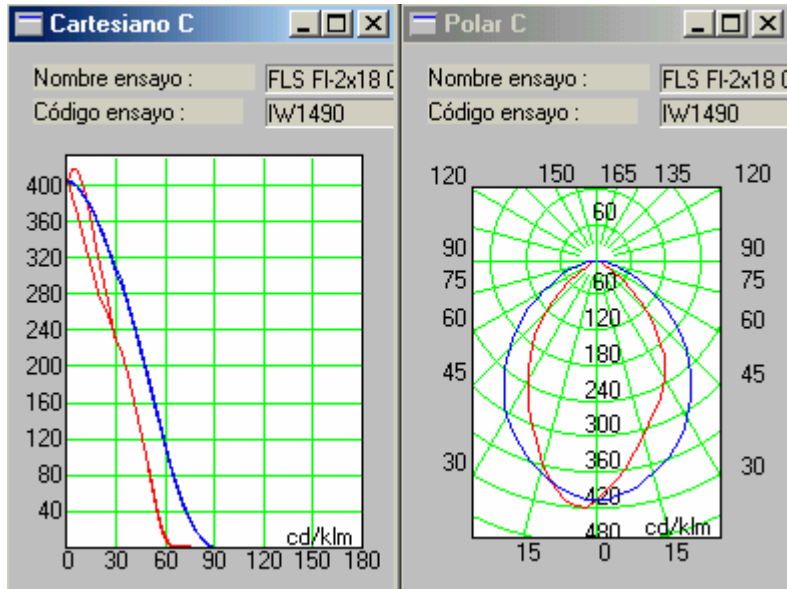

Desllumbrament

Característiques fluorescent FLS FI- 2x18

Desllumbrament

Características fluorescent FLS FI- 2x58

Deslumbrament