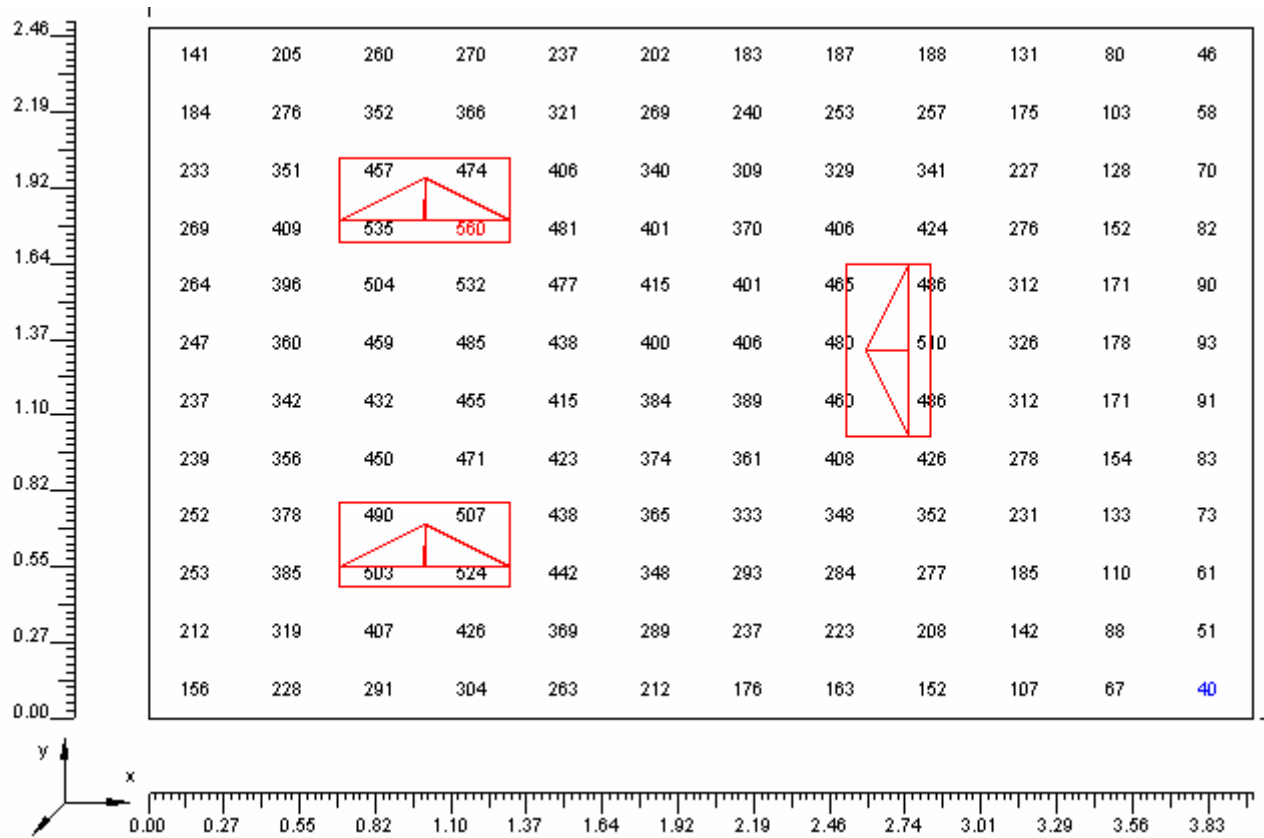

Habitació número 1