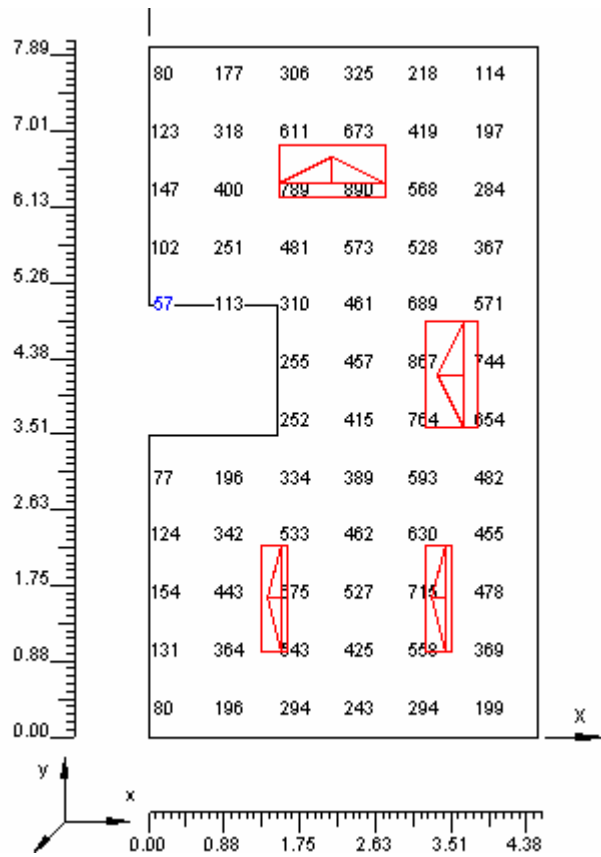

Rebedor planta baixa

Menjador

Cuina

Bany adaptat

Traster

Porxo

Garatge

Distribuidor primera planta

Bany primera planta

Habitació número 1

Habitació número 2

Habitació número 3

Habitació número 4

Característiques fluorescent FLS FI- 3x36

Desllumbrament

Características fluorescent FLS FI- 2x36