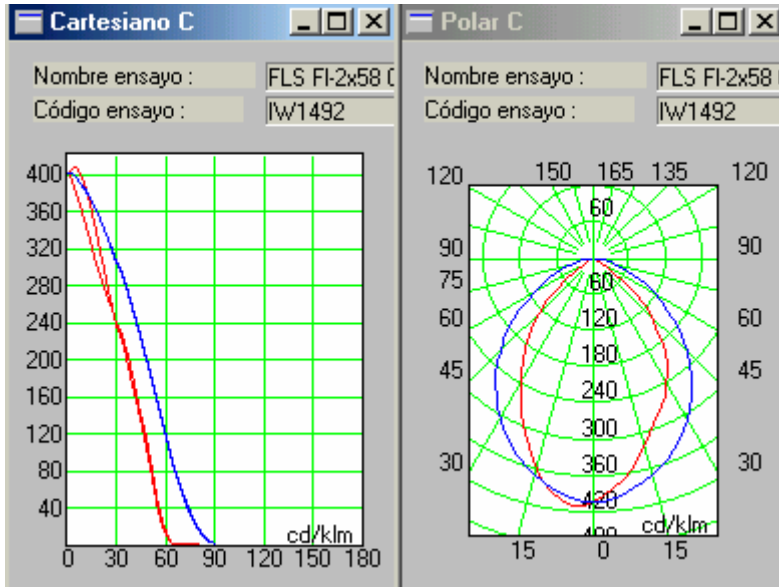

Desllumbrament

Característiques fluorescent FLS FI- 2x18

Desllumbrament

Características fluorescent FLS FI- 2x58

Deslumbrament