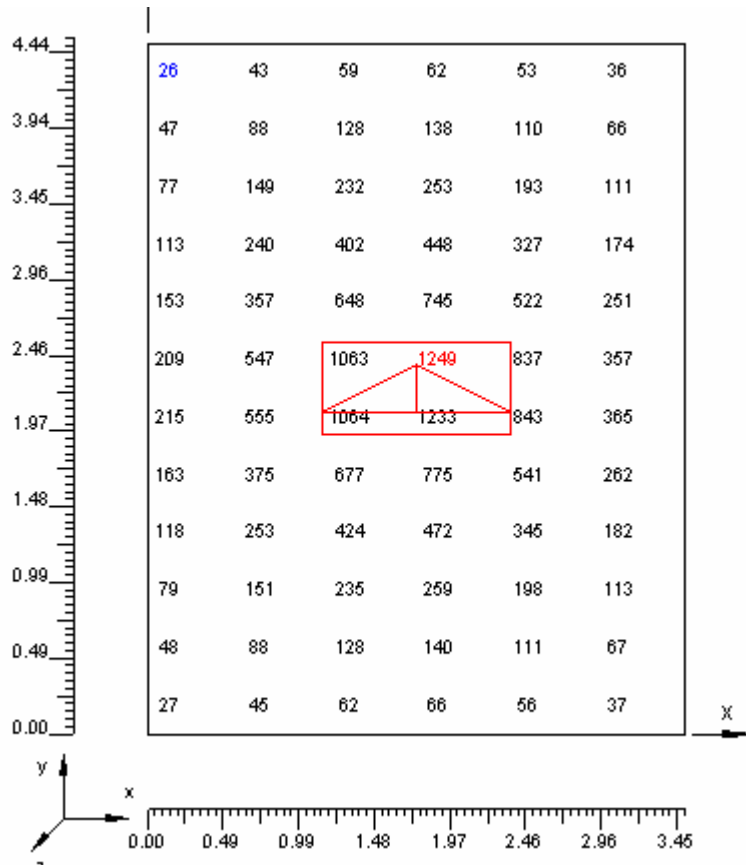

Distribuidor primera planta