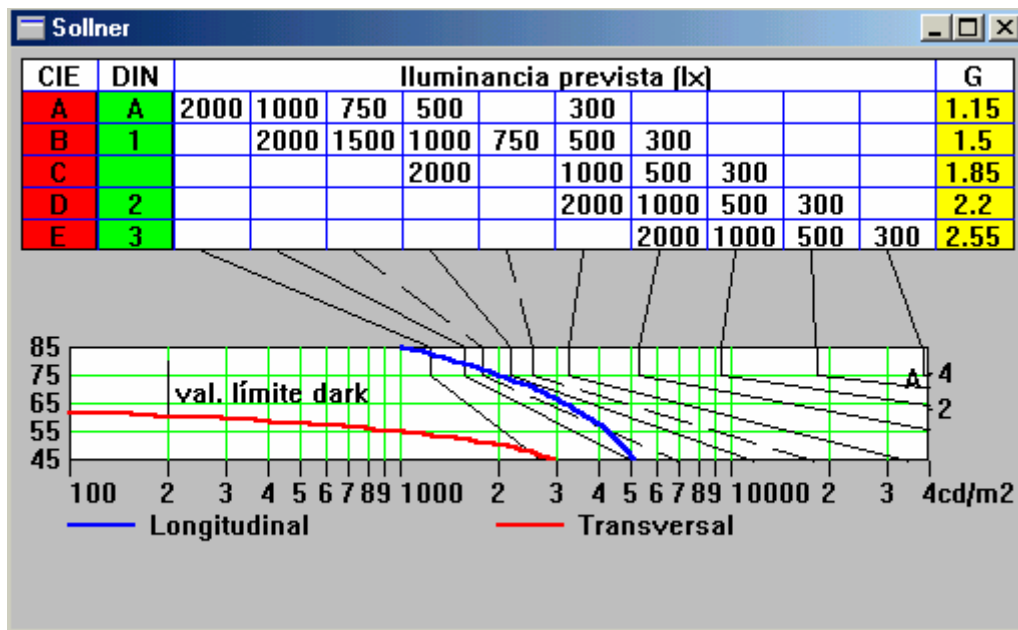

Desllumbrament

Característiques fluorescent FLS FI- 2x18

Desllumbrament

Características fluorescent FLS FI- 2x58

Deslumbrament