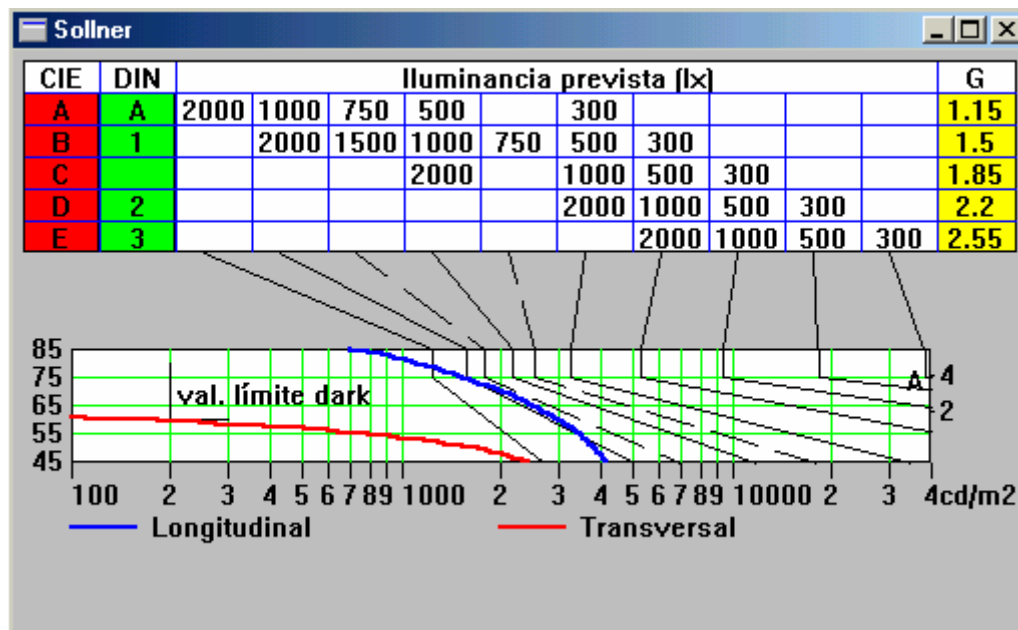

Desllumbrament

Característiques fluorescent FLS FI- 2x18

Desllumbrament

Características fluorescent FLS FI- 2x58

Deslumbrament