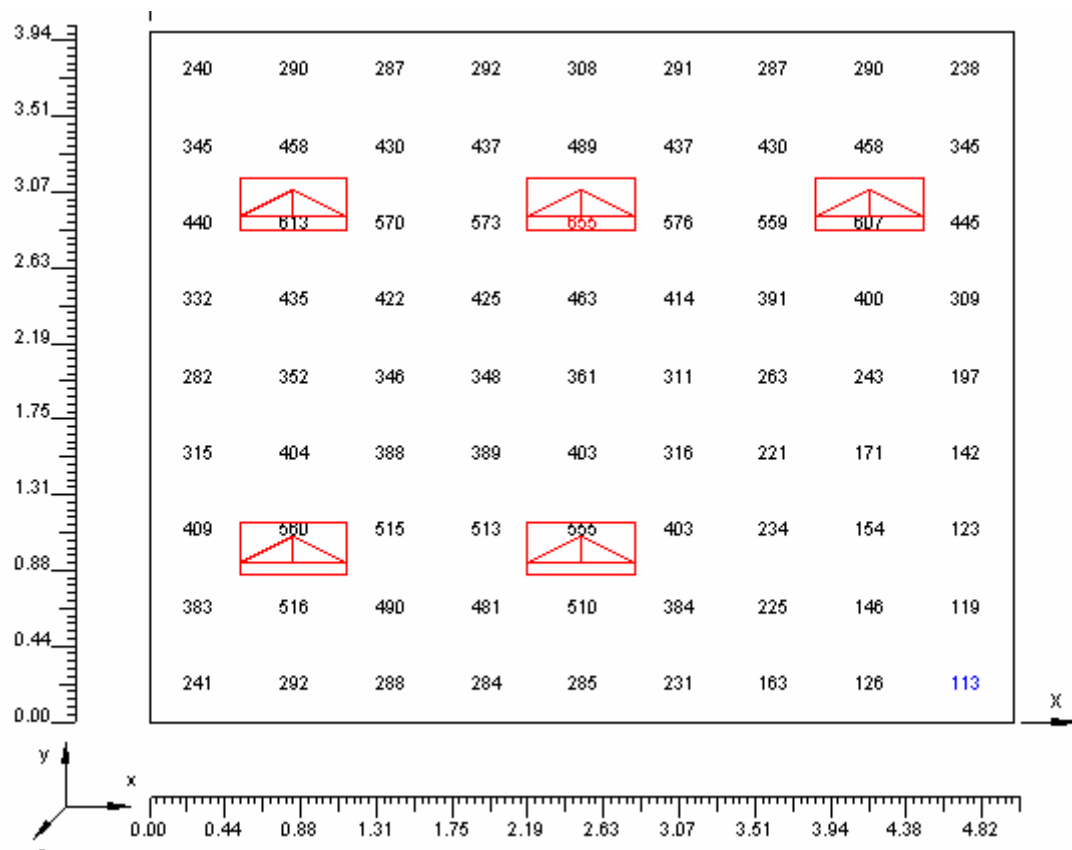

Habitació número 2