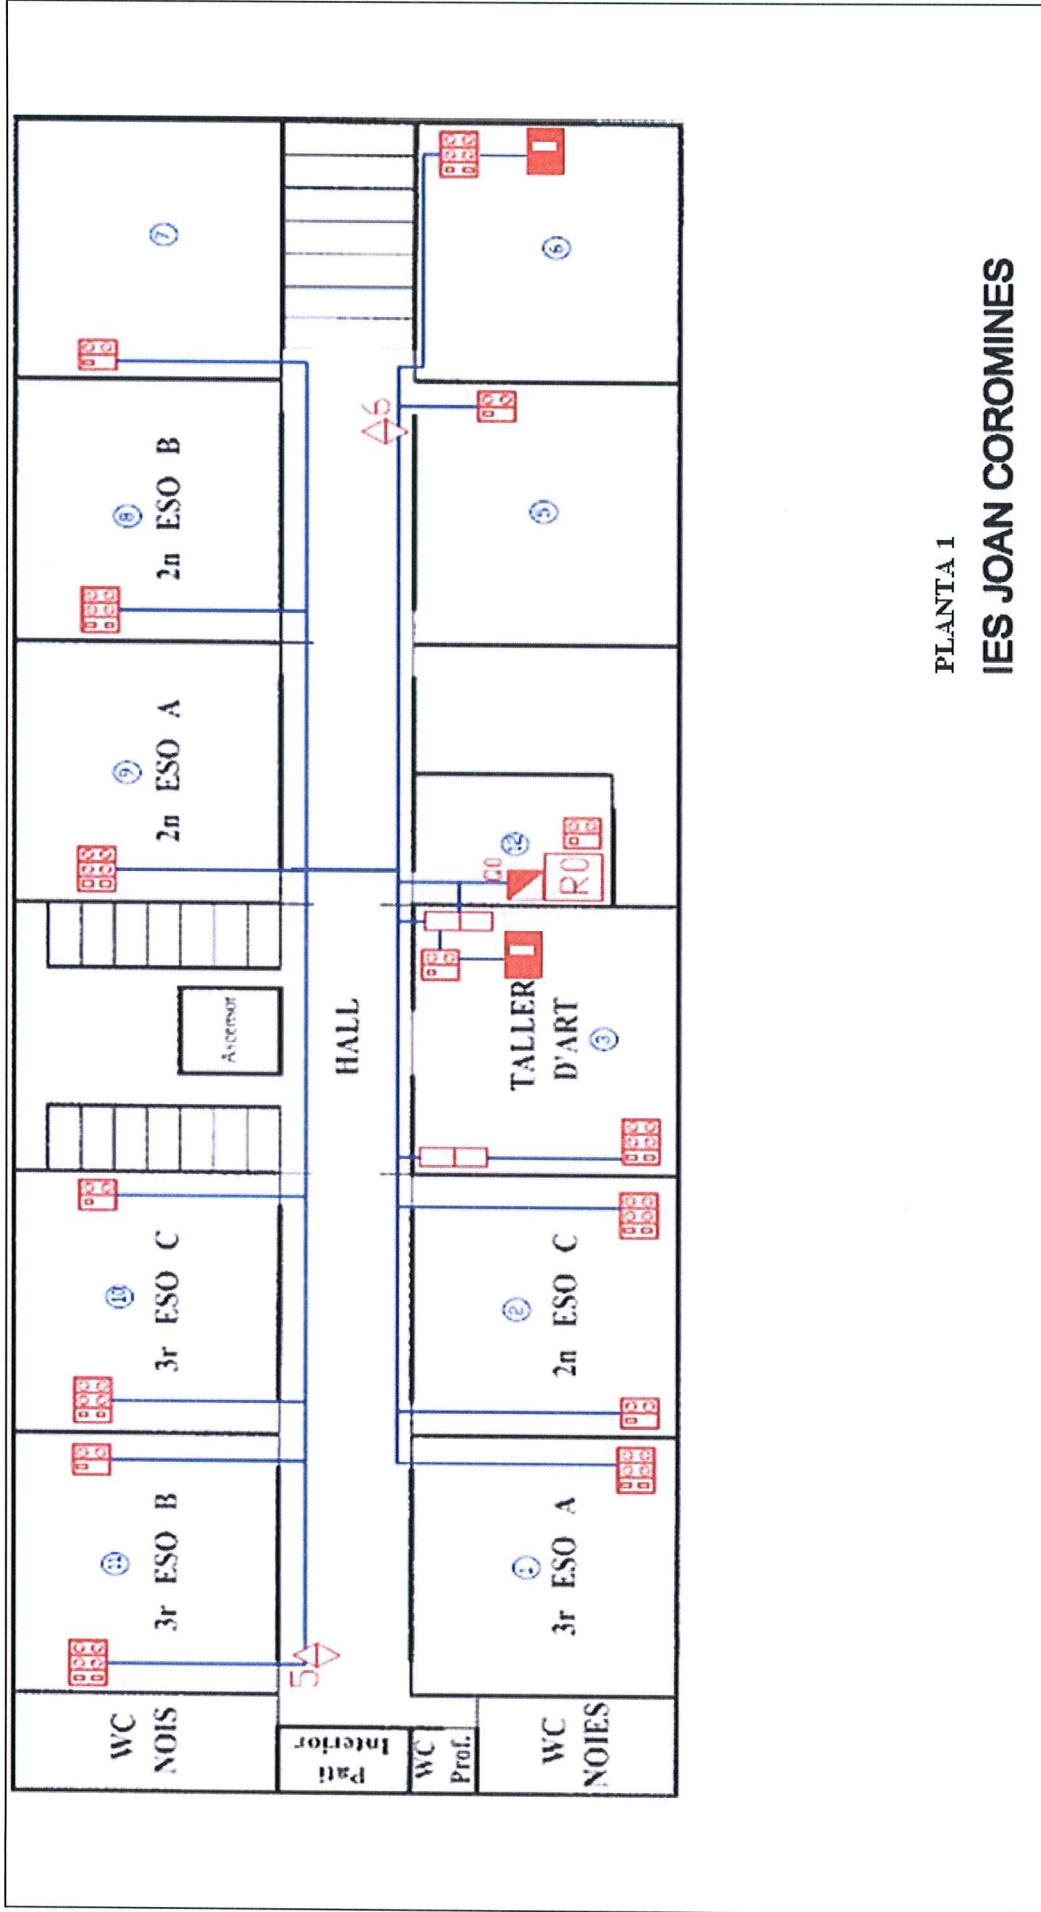

PLANTA BAIXA
IES JOAN COROMINES

PLANTA 1
IES JOAN COROMINES

PLANTA 2
IES JOAN COROMINES

PLANTA 3
IES JOAN COROMINES

3.4.3. Equipaments i serveis

Al centre s'utilitza preferentment el sistema operatiu Windows amb el següent programari: Internet Explorer, Firefox/Mozilla, Macromedia Dreamweaver, Flash, Deep Freeze, WinZip, Panda, AutoCad, Fireworks MX, PaintShop Pro, Adobe Reader, OpenOffice, Microsoft Office 2003, Galí i JClick. El Linkat encara no s'utilitza.