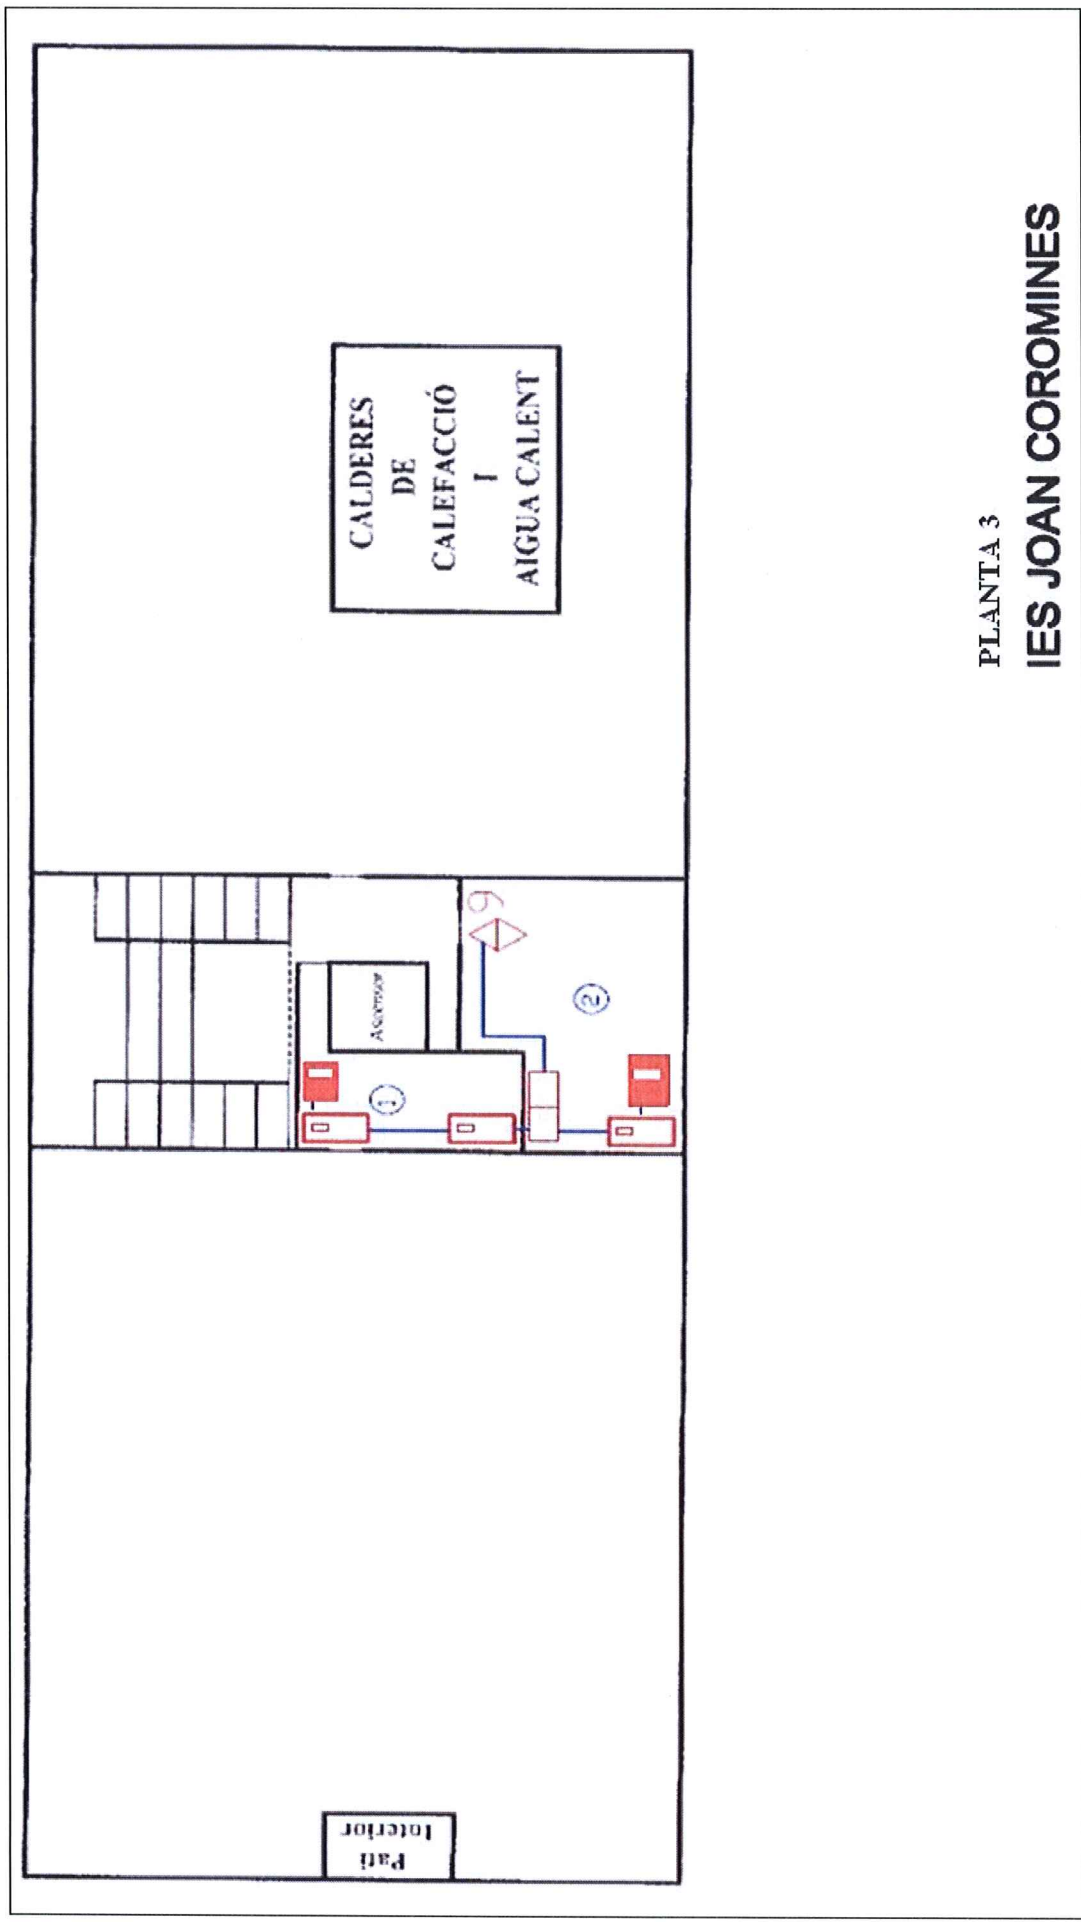

PLANTA BAIXA
IES JOAN COROMINES

PLANTA 1
IES JOAN COROMINES

PLANTA 2
IES JOAN COROMINES

PLANTA 3
IES JOAN COROMINES

3.4.3. Equipaments i serveis

Al centre s'utilitza preferentment el sistema operatiu Windows amb el següent programari: Internet Explorer, Firefox/Mozilla, Macromedia Dreamweaver, Flash, Deep Freeze, WinZip, Panda, AutoCad, Fireworks MX, PaintShop Pro, Adobe Reader, OpenOffice, Microsoft Office 2003, Galí i JClick. El Linkat encara no s'utilitza.