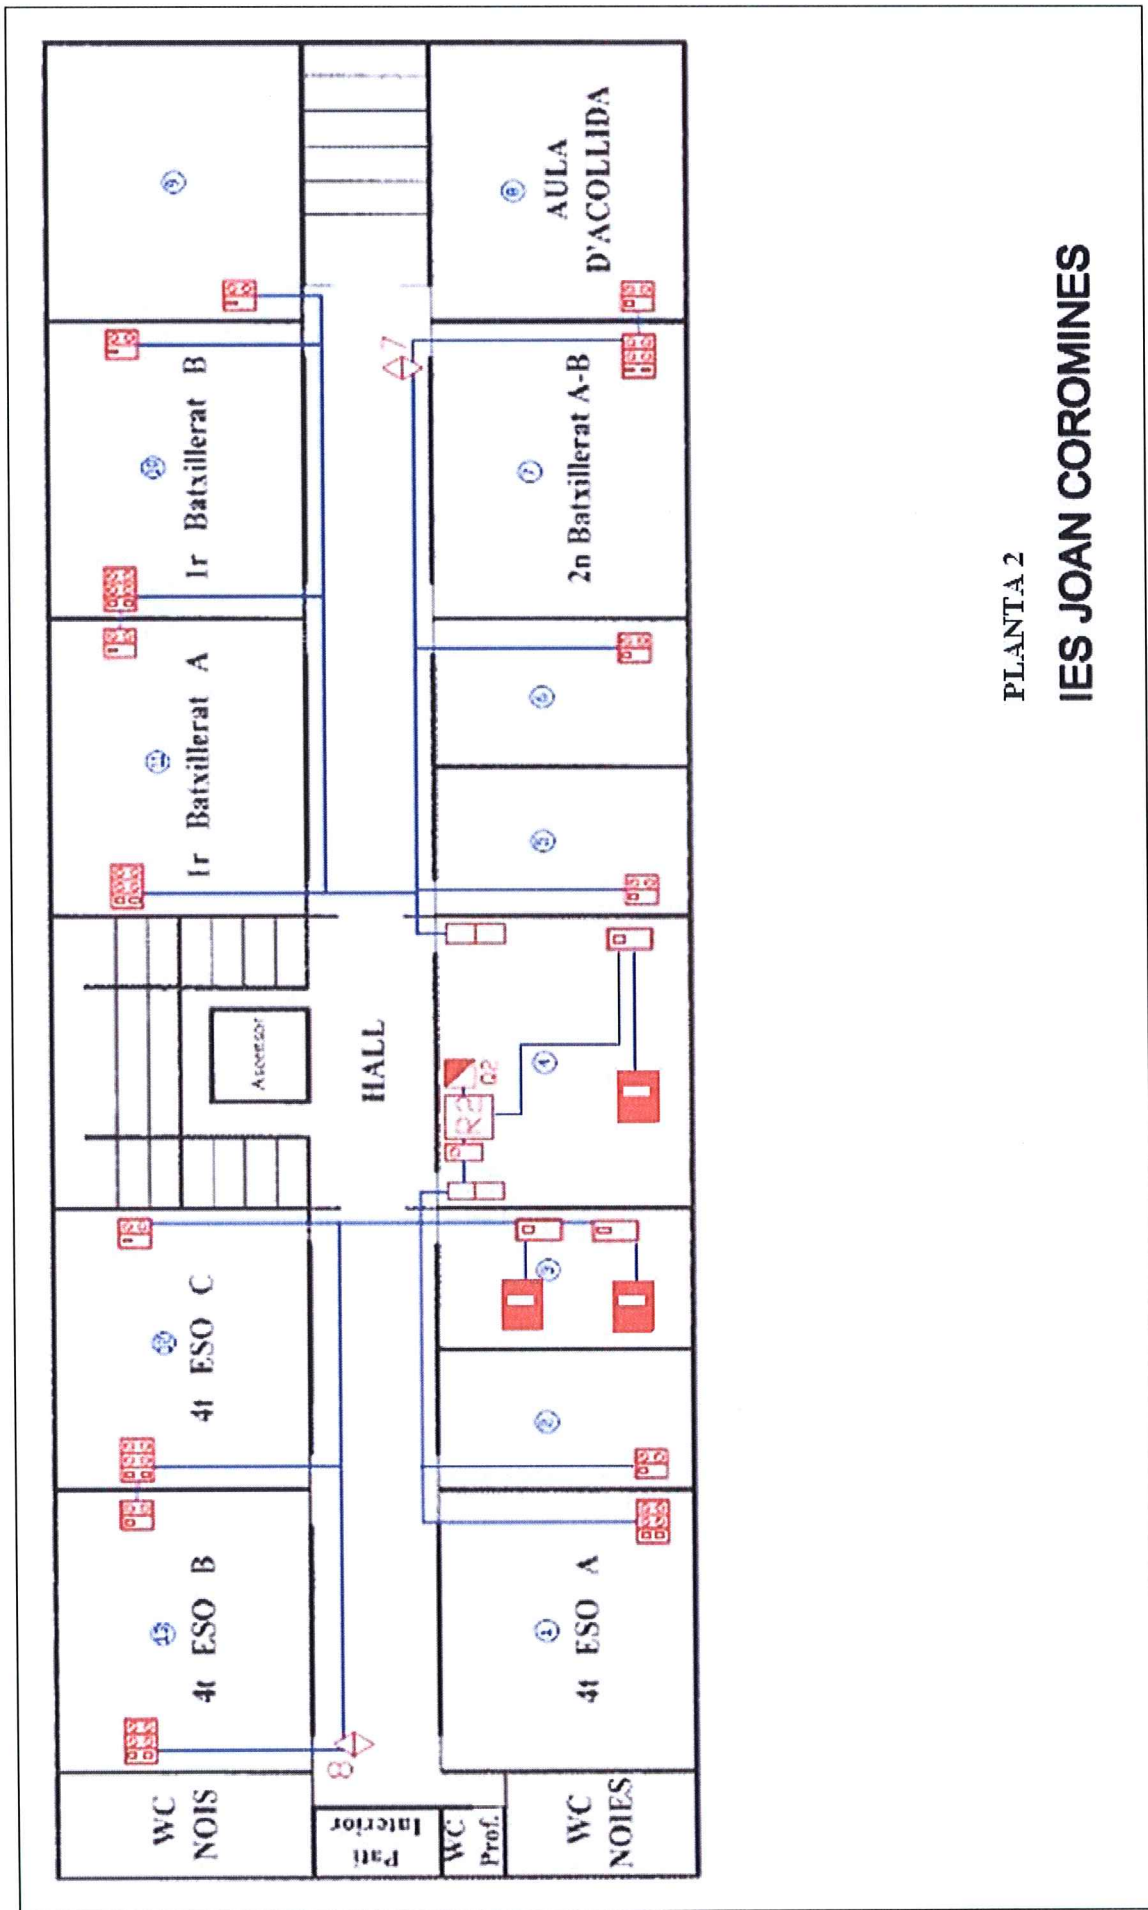

PLANTA BAIXA
IES JOAN COROMINES

PLANTA 1
IES JOAN COROMINES

PLANTA 2
IES JOAN COROMINES

PLANTA 3
IES JOAN COROMINES

3.4.3. Equipaments i serveis

Al centre s'utilitza preferentment el sistema operatiu Windows amb el següent programari: Internet Explorer, Firefox/Mozilla, Macromedia Dreamweaver, Flash, Deep Freeze, WinZip, Panda, AutoCad, Fireworks MX, PaintShop Pro, Adobe Reader, OpenOffice, Microsoft Office 2003, Galí i JClick. El Linkat encara no s'utilitza.