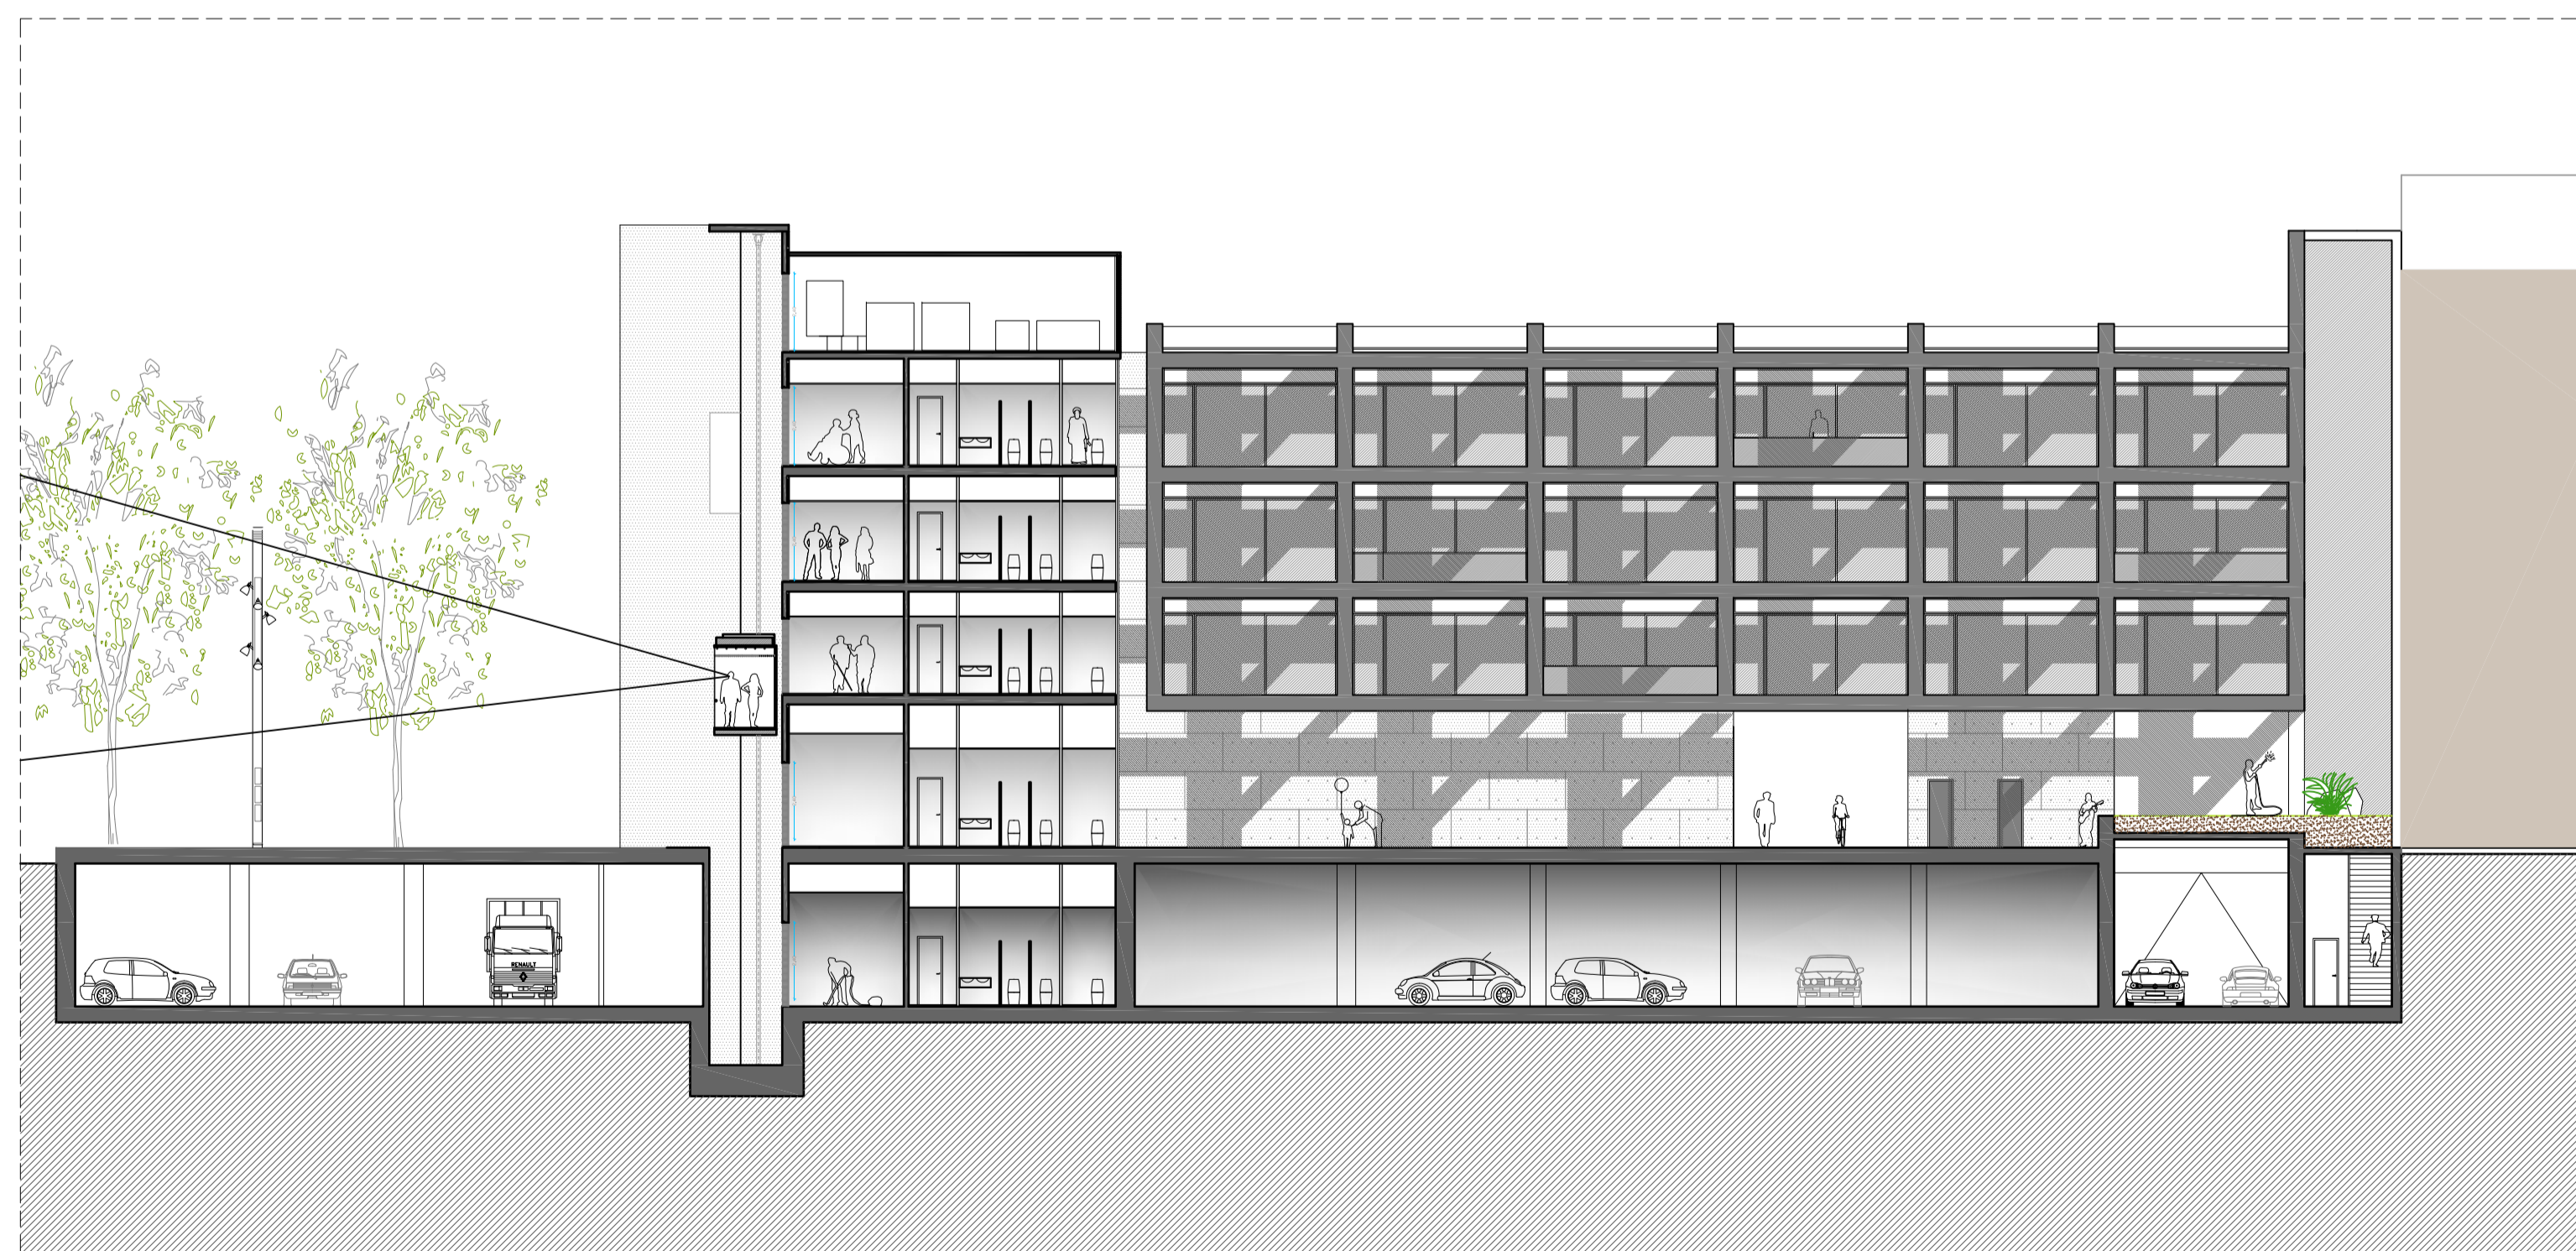

SECCIÓ LONGITUDINAL COL.LEGI

e 11200 0 2 8(m)

FAÇANA NORD-OEST. INTERIOR ILLA

e 11200 0 2 8(m)

e 11200 0 2 8(m)

SEU DEL COL.LEGI DE FARMACÈUTICS DE BARCELONA PFC

etsav 01072008

Alumne: Francesc Olivé Olesti