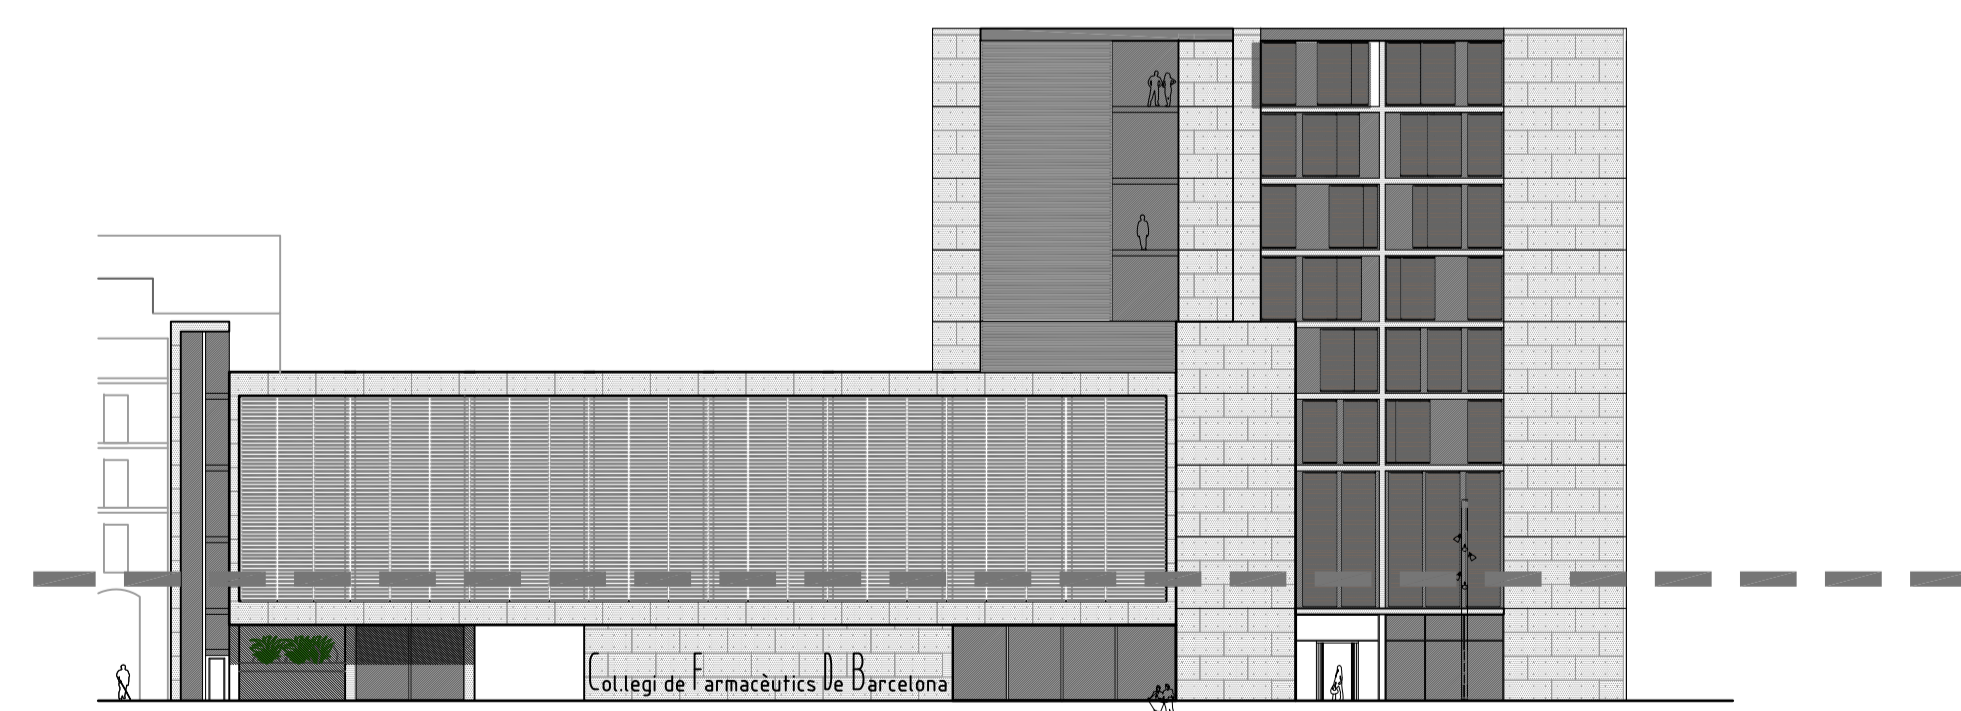

PLANTA PRIMERA e 1/100 0 1 4 (m)

SUPERFÍCIES PLANTA PRIMERA	
FORMACIÓ CONTINUADA	50 m ²
AULA ORDENADORS	50 m ²
AULA FORMACIÓ 1	50 m ²
AULA FORMACIÓ 2	50 m ²
ADMIN. I FACT. RECEPTES	105 m ²
BANYS 1	7,50 m ²
SORTIDA EMERGÈNCIA	21,65 m ²
ATRI I ZONA DE PAS	300 m ²
ESCALES COL.LEGI/HOTEL	22 m ²
ESPERA I ASCENSORS	37 m ²
BIBLIOTECA	200 m ²
SALA DE REUNIONS	37 m ²
COMPACTUS	26 m ²
TOTAL CONSTRUÏT	1.005 m ²