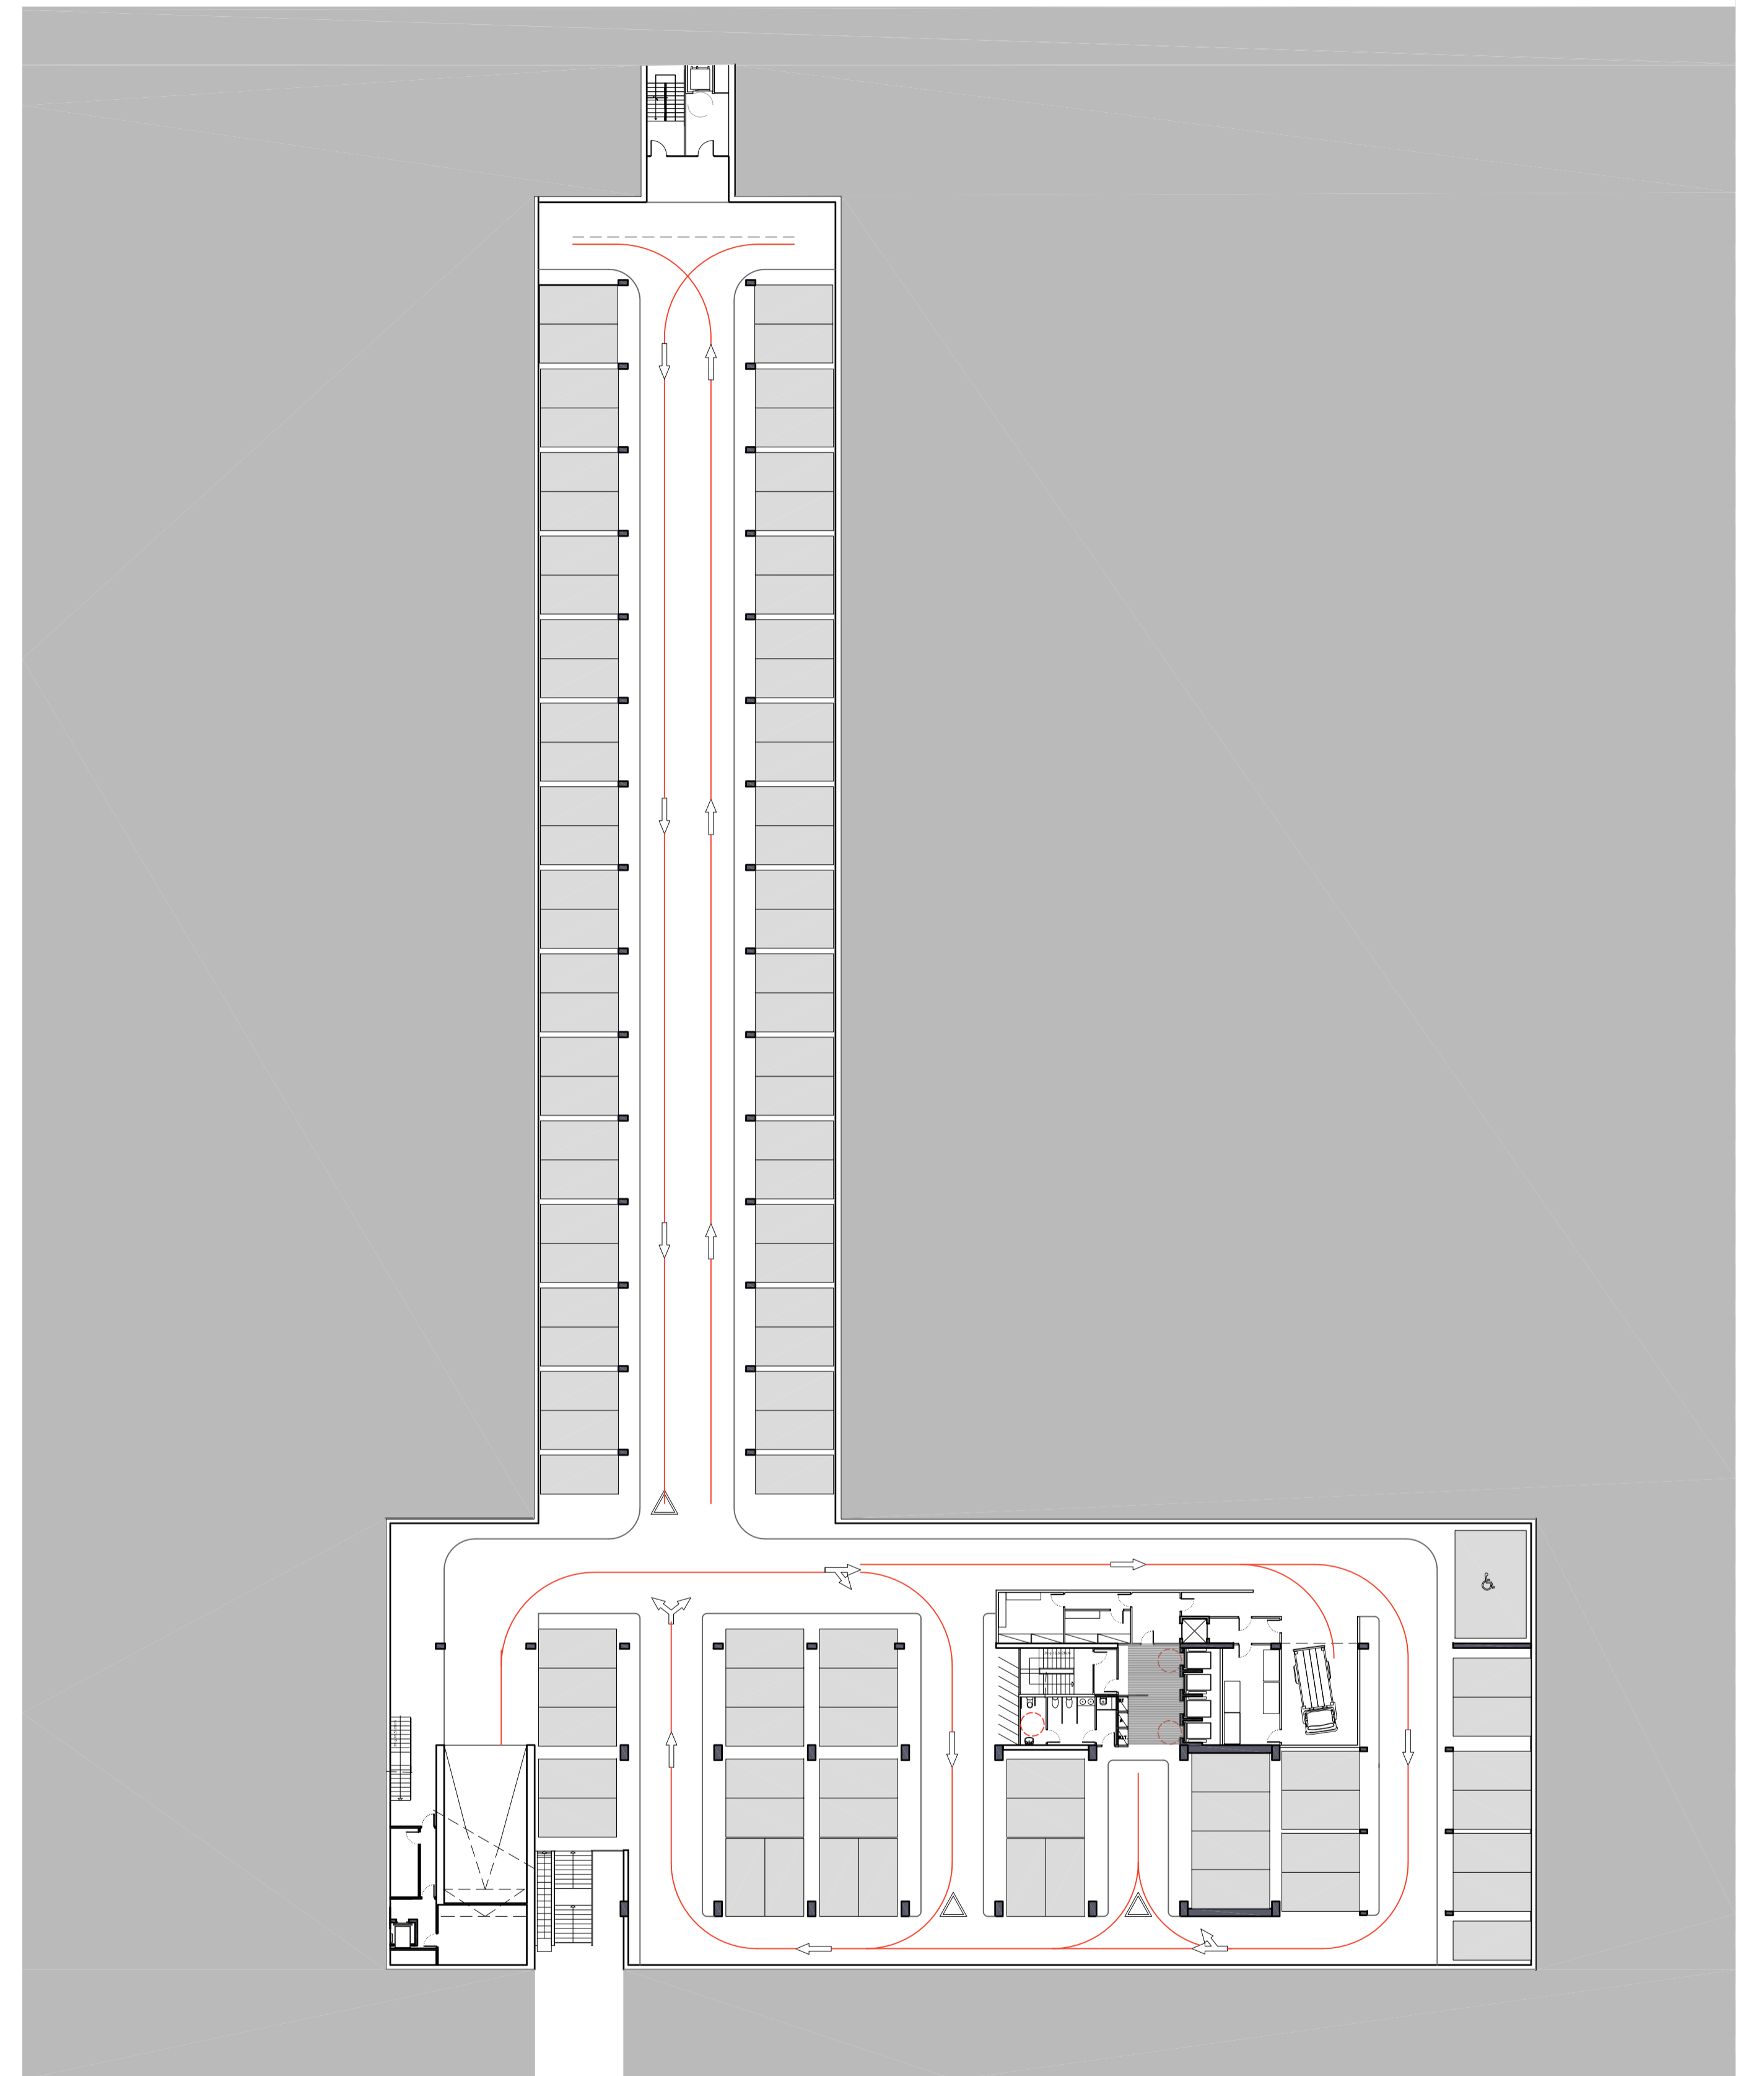

EMPLAÇAMENT e 1/300 0 3 12 (m)

PLANTA SOTERRANI e 1/300 0 3 12 (m)

SUPERFÍCIES PLANTA SOTERRANI	
PLANTA	3.000 m ²

SEU DEL COL·LEGI DE FARMACÈUTICS DE BARCELONA PFC

emplaçament
 arquitectura plantes
 arquitectura alçats/seccions
 estructura
 seccio constructiva
 instal·lacions