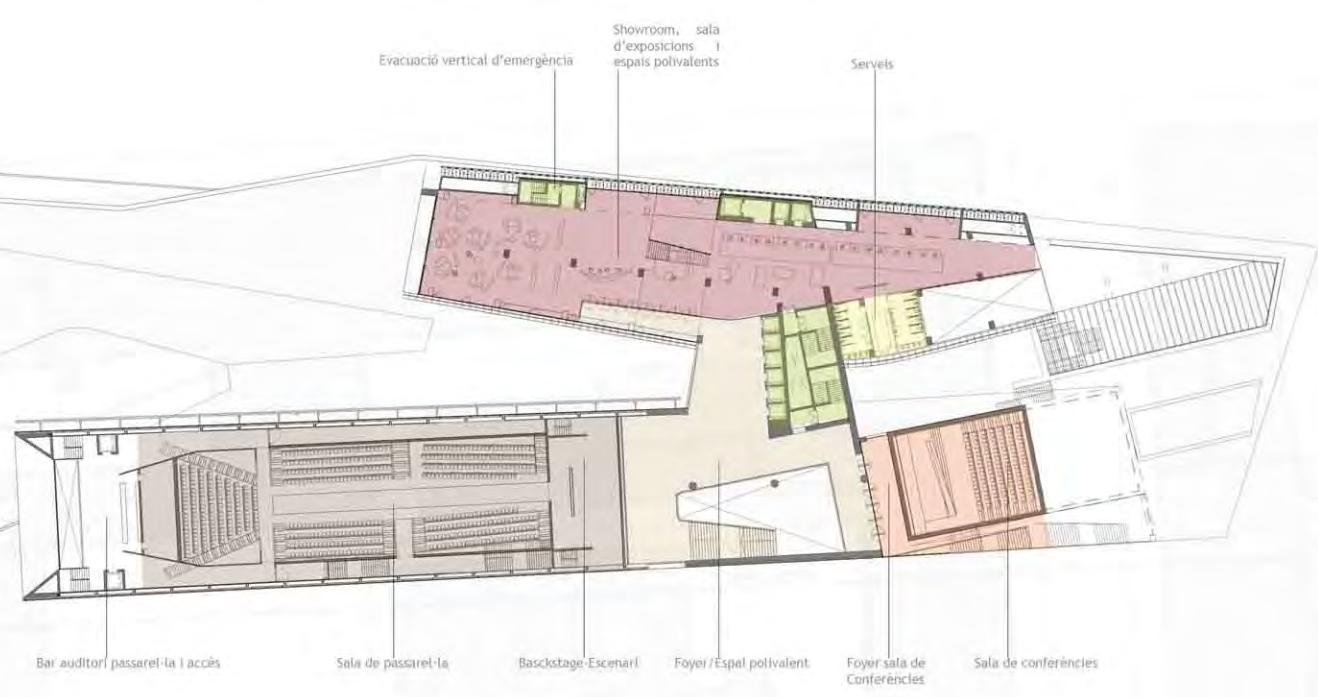

Planta tercera, espai polivalent, showroom i accessos auditori passarel·la i Sala de conferències

S.1		S.2	
1.305 m ²	Showroom	2354,10m ²	Auditoris
Sh	Showroom	Fo. 1	foyer
S.1	Servels	Aud. 1	Auditori
C.v	comunicacions vest	Aud. P. 1	Auditori Passarel·la
		B. 1	Bar-Foyer
		Ac. 1	accés auditori
Total 3.659,10m ²		P.03	

Planta 3
Cota: +132.45