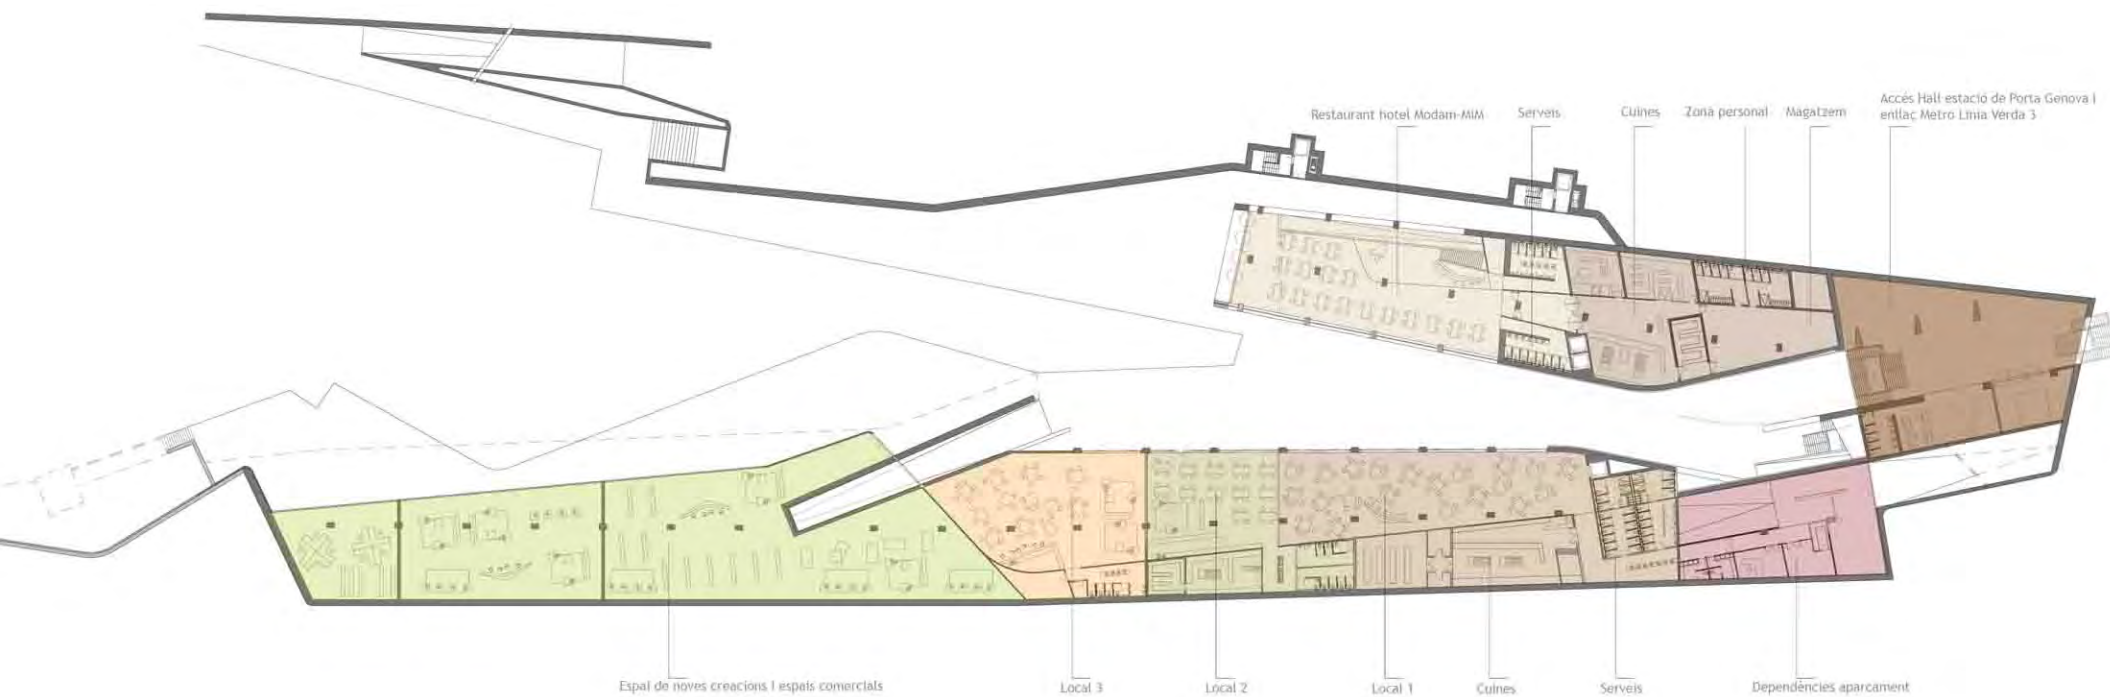

S.I.1	Restaurant	S.I.2	Estació d'enllaç	S.I.3	Aparcament soterrat	S.I.4	Espais comercials
1.115m <sup>2</sup>	Hotel	599,1m <sup>2</sup>		487,7m <sup>2</sup>		3040,65m <sup>2</sup>	
R.A.1	restaurant	H.1	hall estació	A.A1	accés aparcament	L.1	Local 1
Z.S.1	serveis	E.1	espais comercials	adm1	administració	L.2	Local 2
B.1	bar					L.3	Local 3
A.T.0	cuina					E.2	espais comercials
A.T.5	vestuaris						Subtotal
A.I.3	magatzem						Espai terrassa
							Total
							5.240m <sup>2</sup>
							1.365m <sup>2</sup>
							6.605,65m <sup>2</sup>

Espai de noves creacions i espais comercials    Local 3    Local 2    Local 1    Cuines    Serveis    Dependències aparcament  
 Restaurant hotel Modam-MiM    Serveis    Cuines    Zona personal    Magatzem    Accés Hall estació de Porta Genova i enllaç Metro Línia Verda 3

Planta -1  
 Cota: +112,30