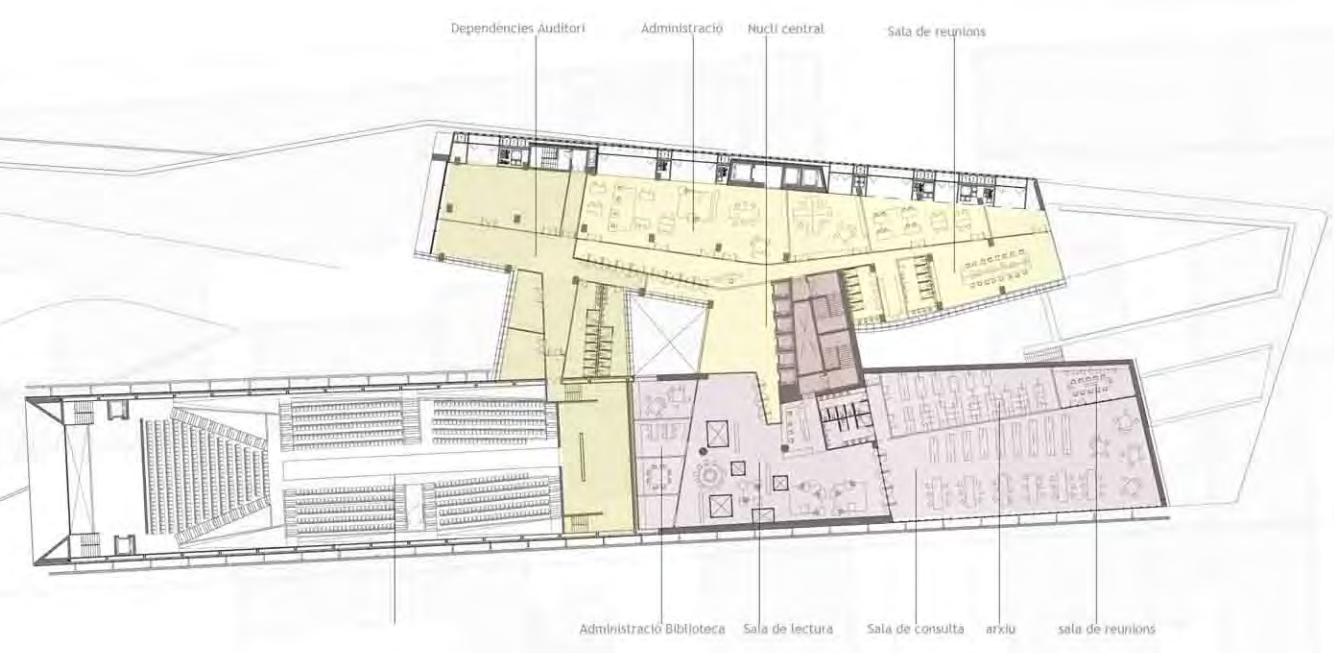

Planta Cinquena, Biblioteca, Dependències de l'auditori, direcció i administració del conjunt

S.I.1	S.I.2	S.I.3	Total
523,15m ²	1.216,0m ²	2853,35m ²	6.605,65m ²
Backstage Direcció Servets comunicacions vert E.C. espais comu	Direcció i administració Sala reunions Administració comunicacions vert espais comu	Biblioteca Auditori Sala lectura Sala consulta Sala d'illamén Arxiu Servets Auditori	

Planta 5
Cota: +142,55