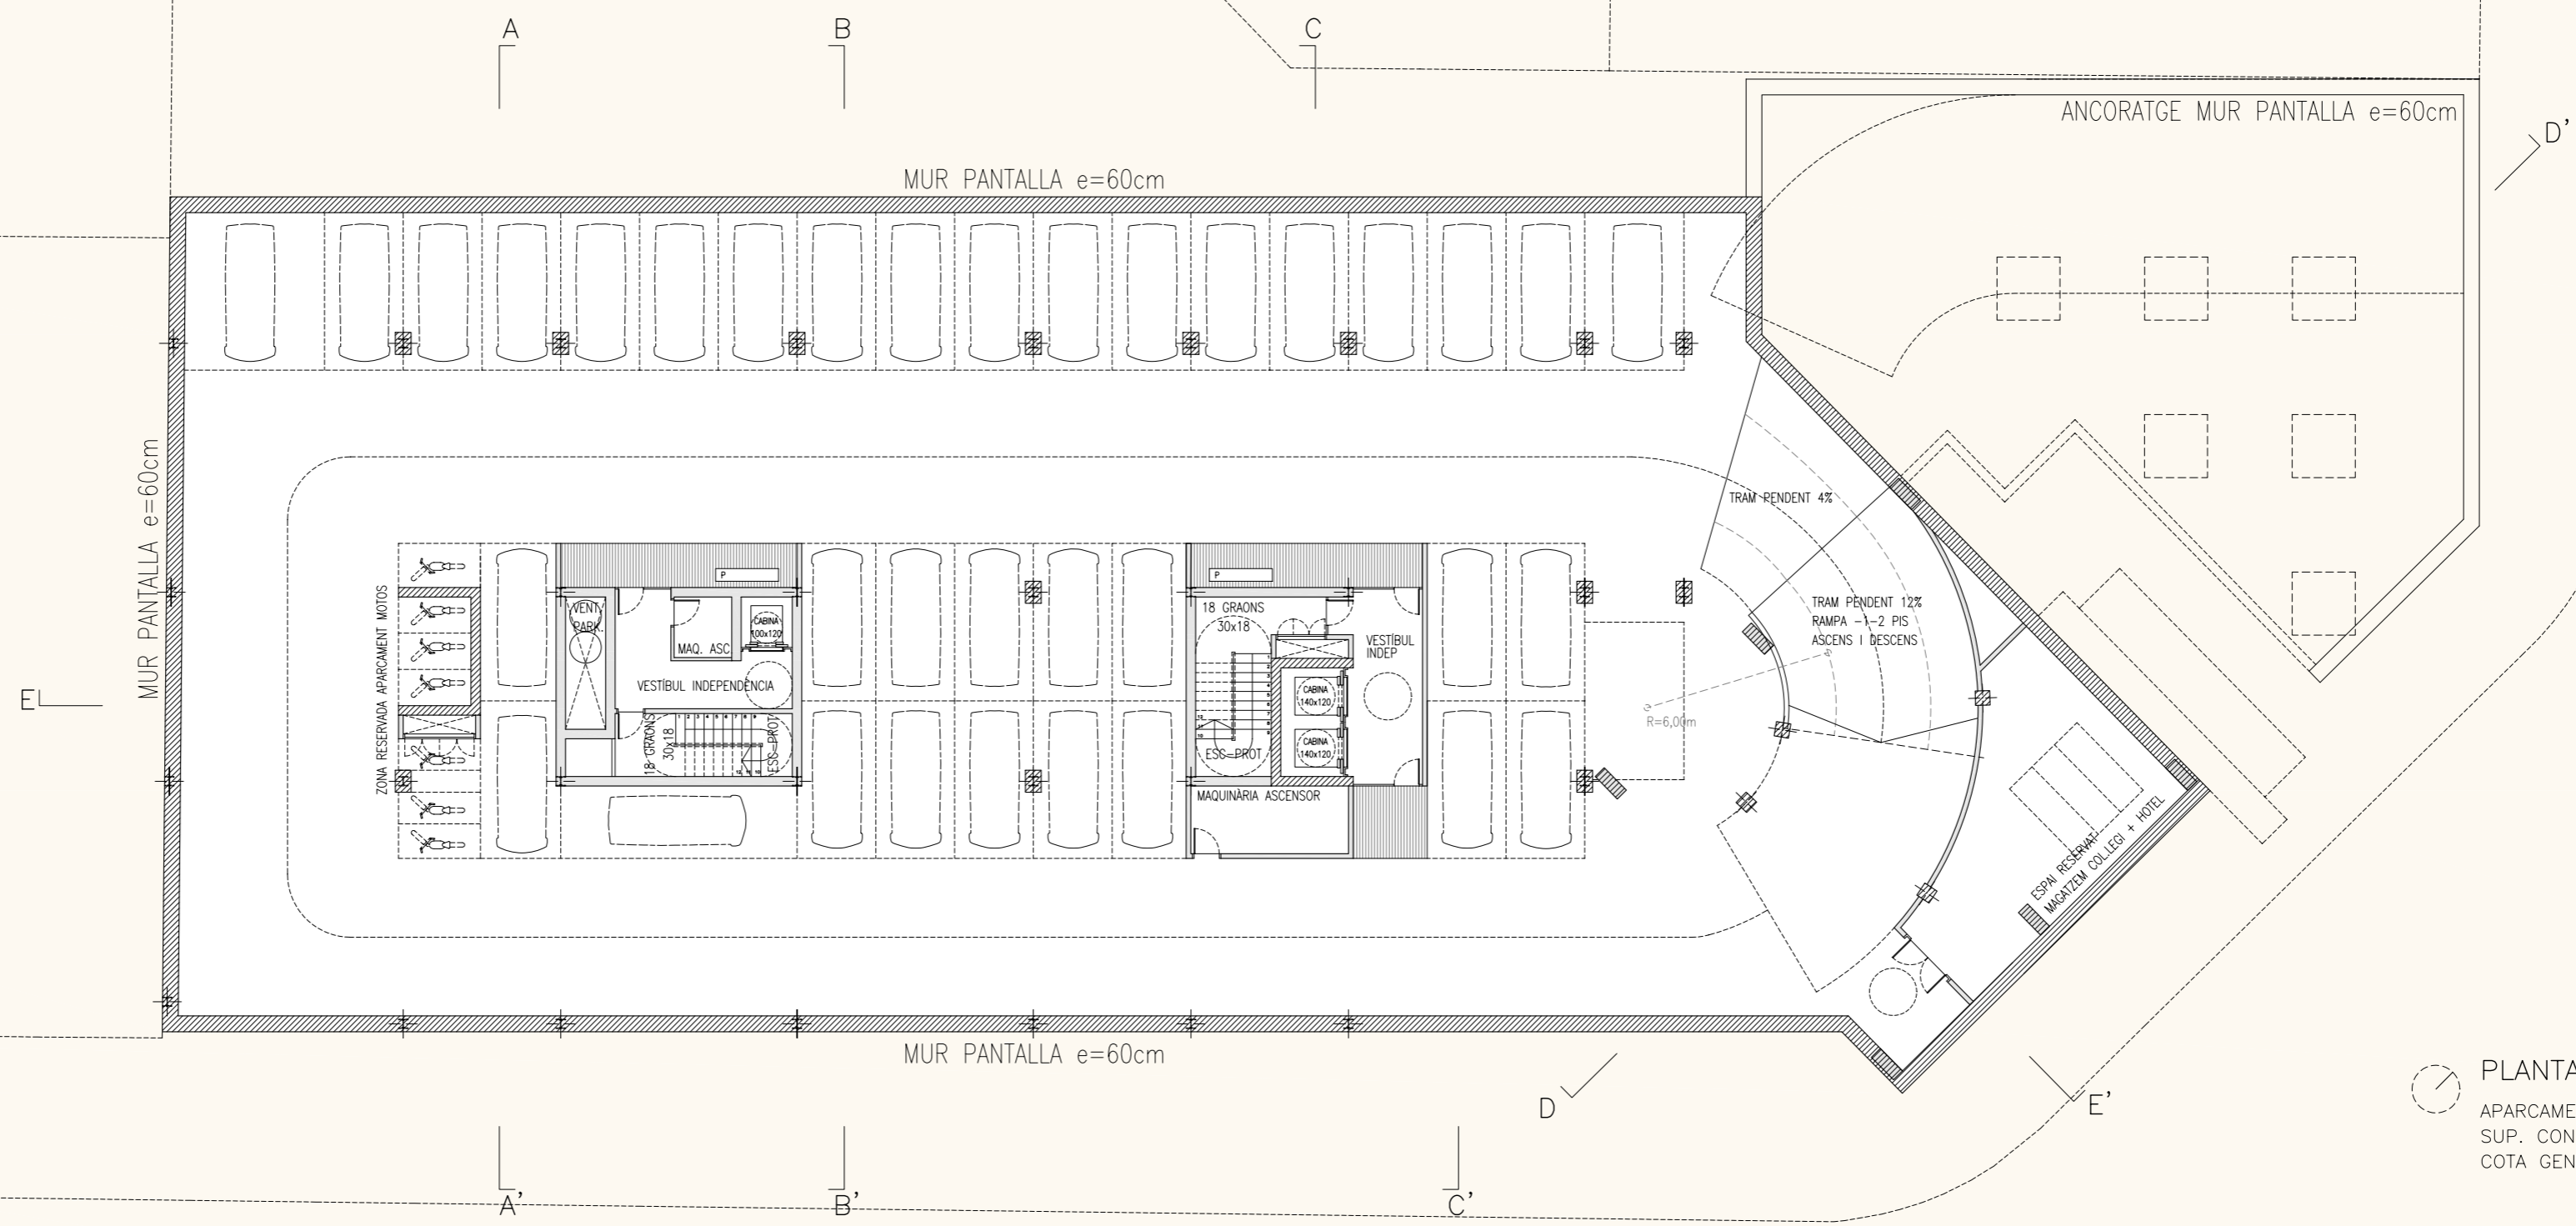

PLANTA PRIMER SOTERRANI
 APARCAMENT
 SUP. CONSTRUÏDA 1905,22m2
 COTA GENERAL -3,40

PLANTA SEGON SOTERRANI
 APARCAMENT
 SUP. CONSTRUÏDA 1527,82m2
 COTA GENERAL -6,55