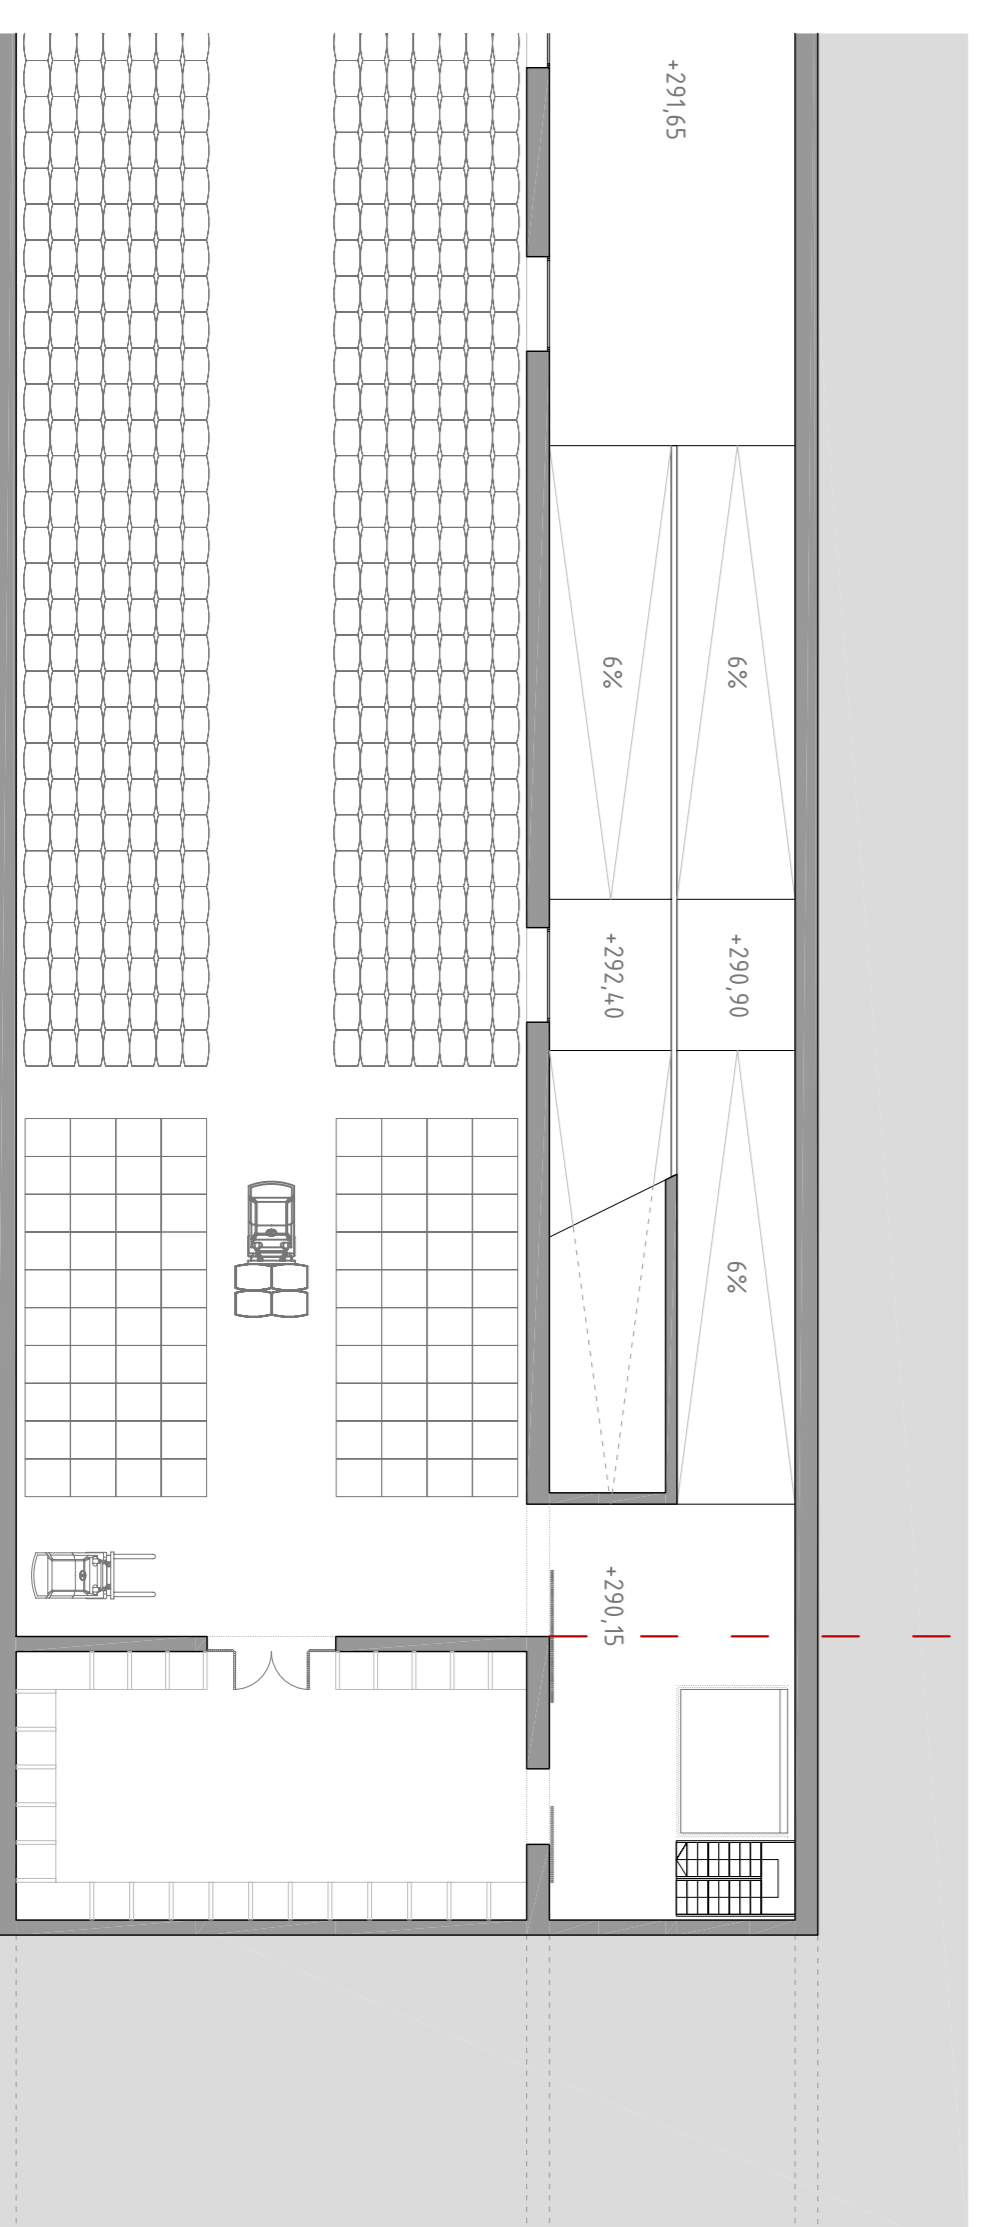

vista interior de la sala d'elaboració

vista interior de la sala d'elaboració

vista interior de la sala de criança

Coll Pla, Josep

CELLER A COLLSEROLA

PFC Juny 2008

E.T.S.A.V. Tribunal 2 Tutor: Pere Armadas

Planta Criança
Cota +291,65

[08]

e 1/200