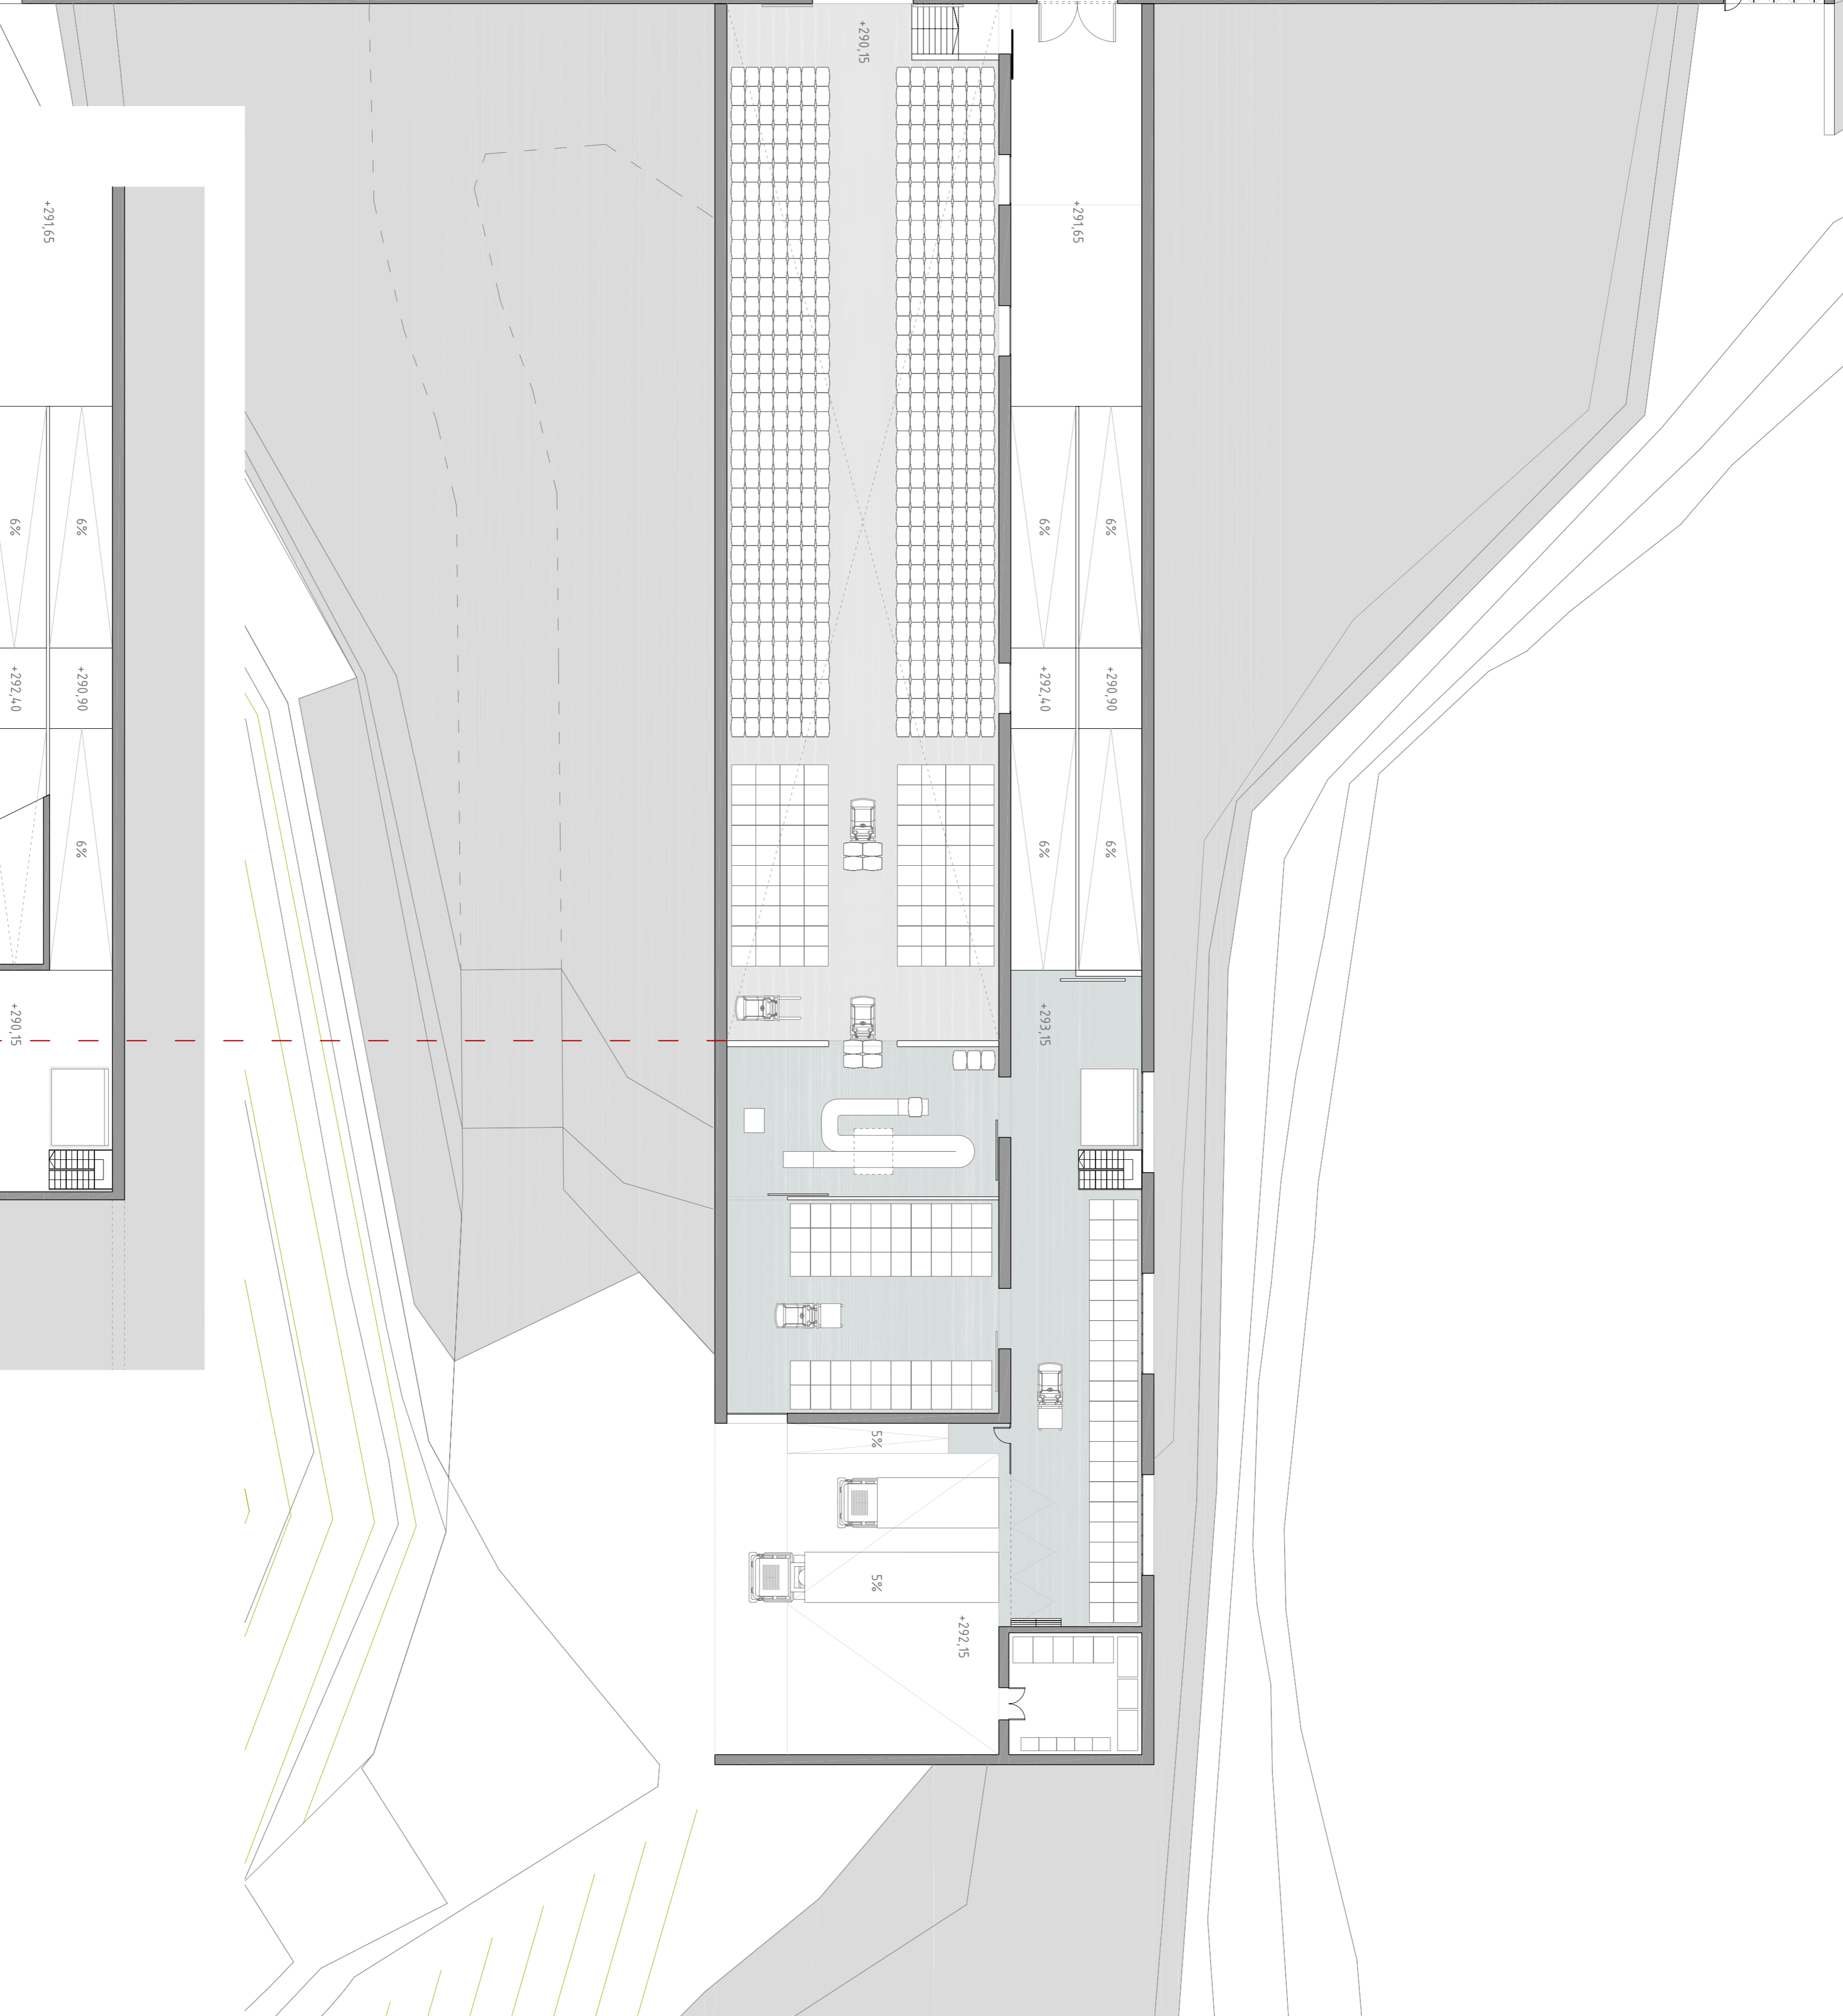

vista interior de la sala d'elaboració

vista interior de la sala d'elaboració

vista interior de la sala de criança

Coll Pla, Josep

CELLER A COLLSEROLA

PFC Juny 2008

E.T.S.A.V. Tribunal 2 Tutor: Pere Armadas

Planta Criança
Cota +291,65

[08]

e 1/200