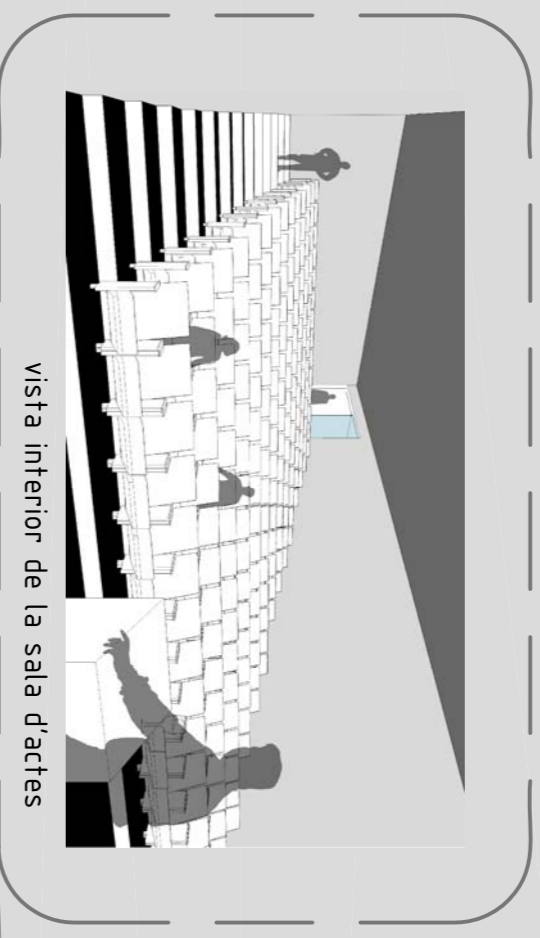

vista interior vestíbulo

vista interior de la sala d'actes

Coll Pla, Josep

CELLER A COLLSEBOLA

PFC Juny 2008

E.T.S.A.V.

Tribunal 2

Tutor: Pere Armadas

Planta Pública  
Cota +300,00

[06]

e 1/150