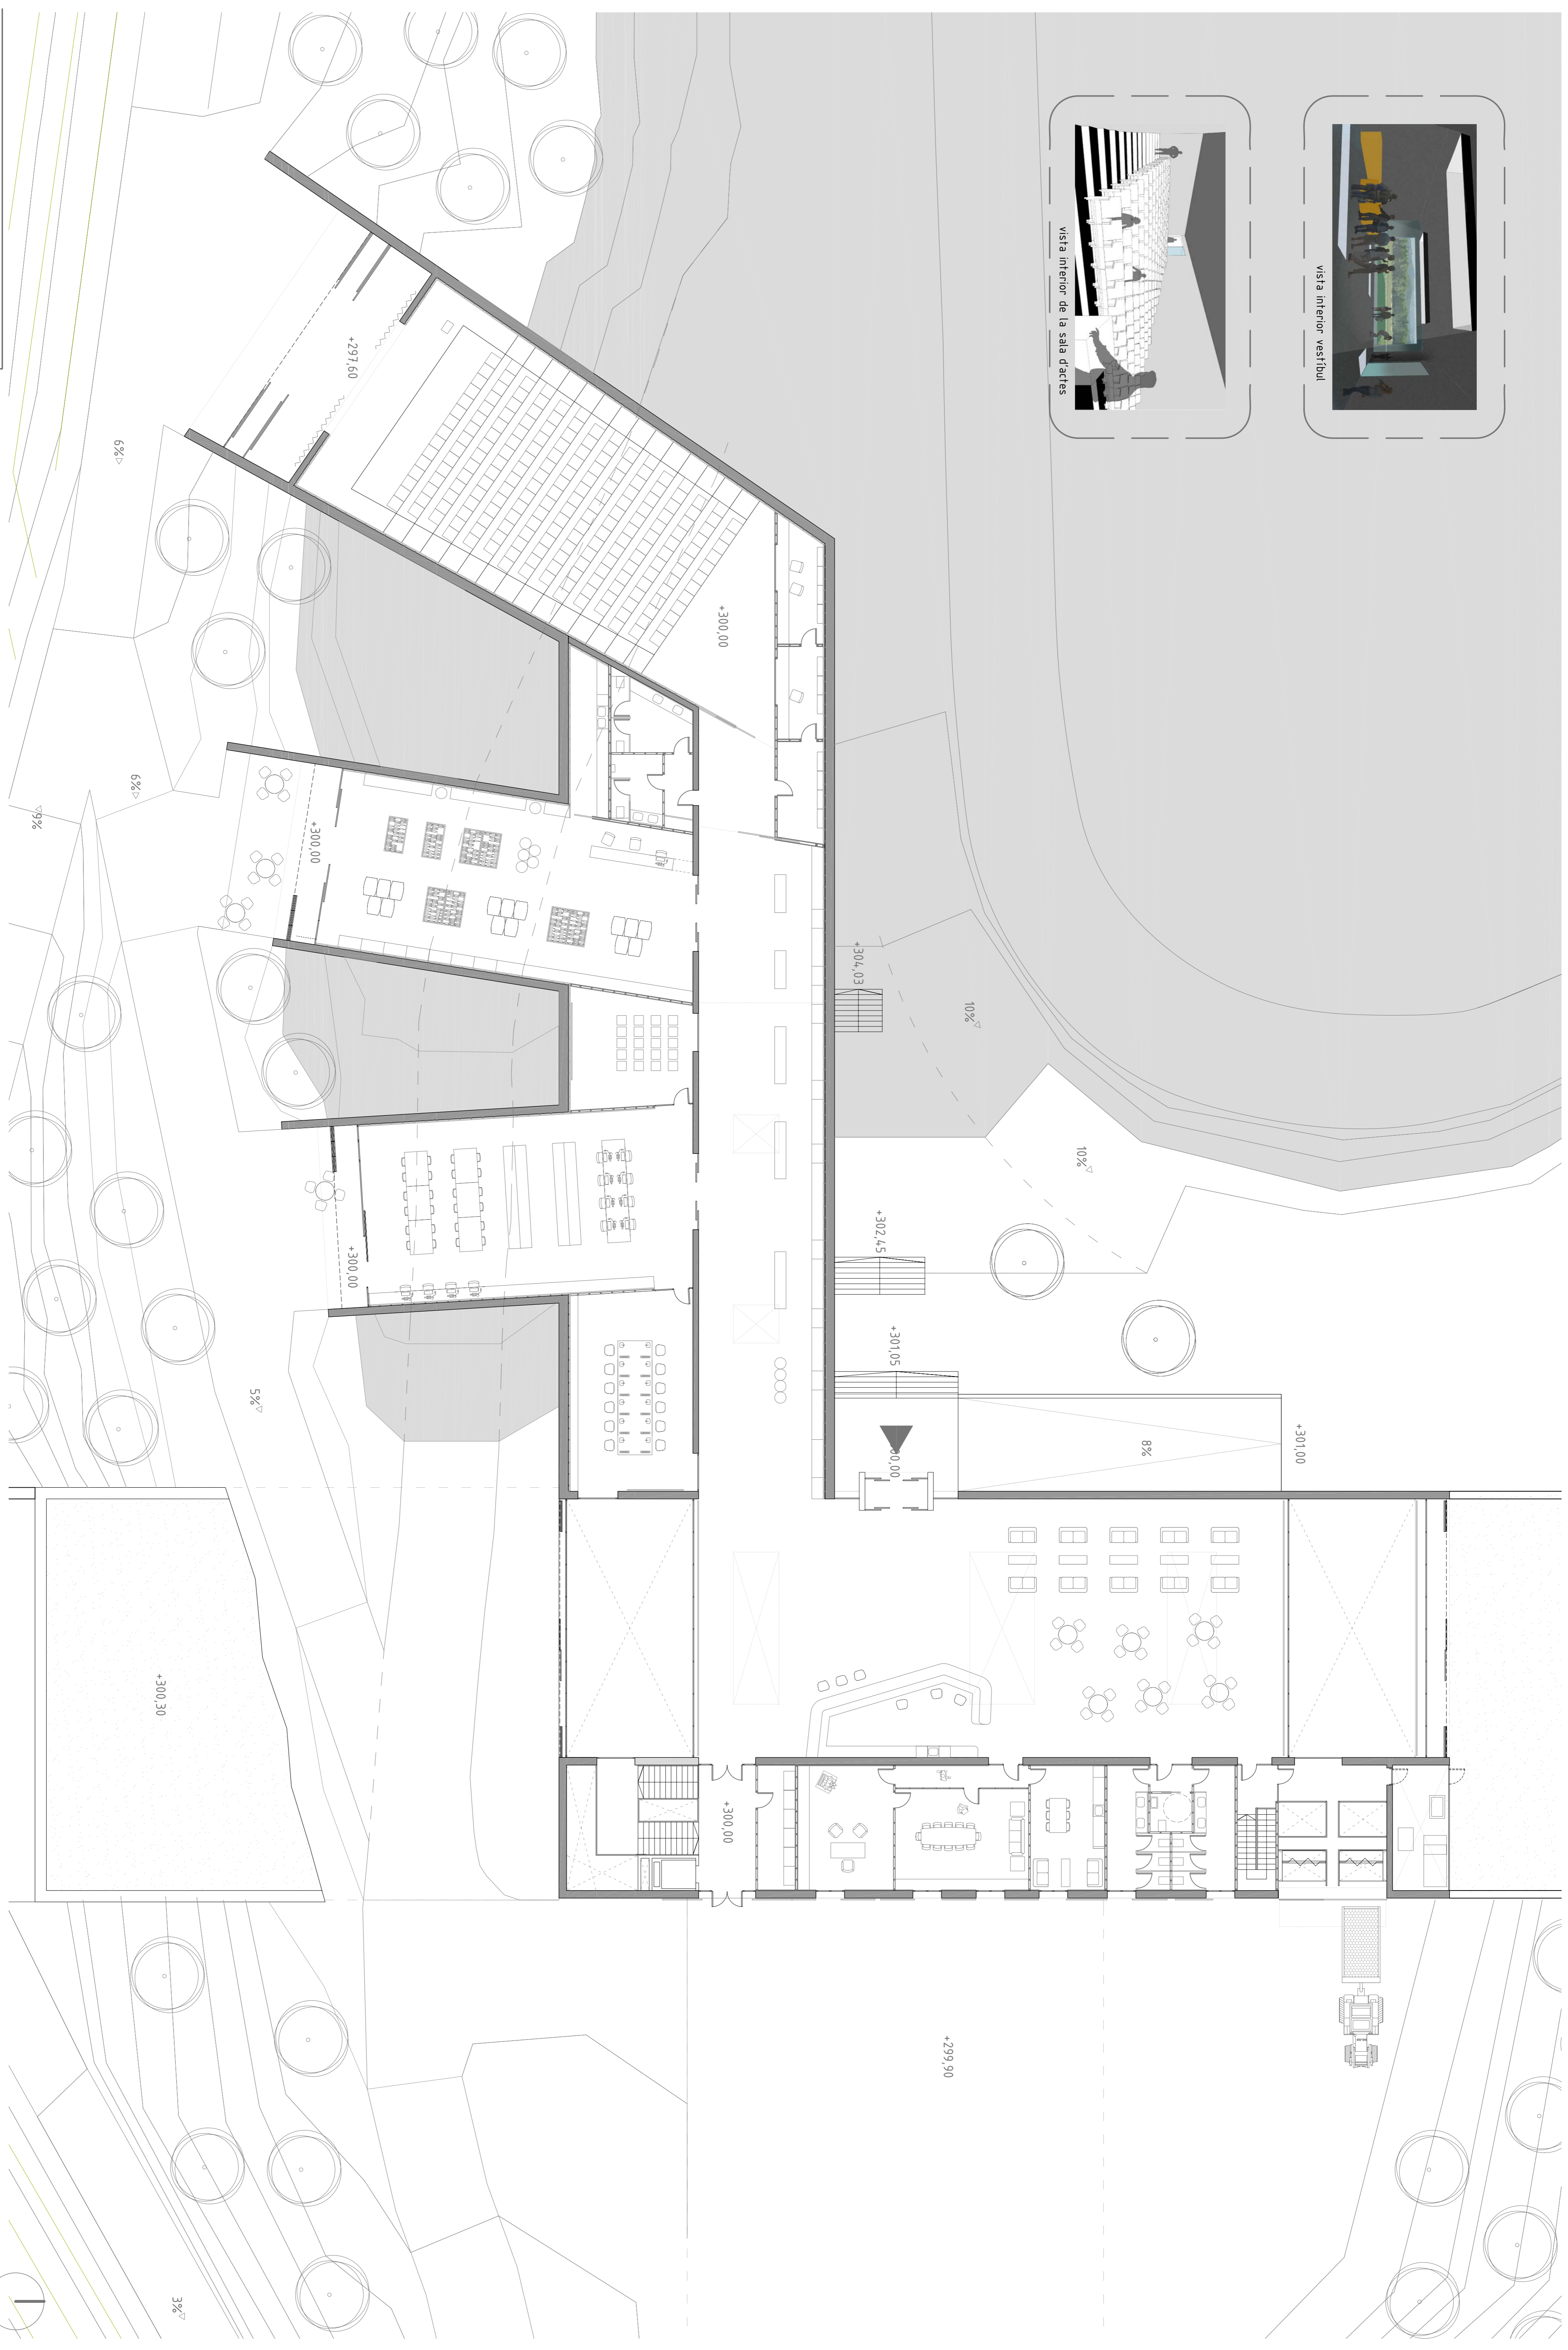

vista interior vestíbulo

vista interior de la sala d'actes

Coll Pla, Josep

CELLER A COLLSEBOLA

PFC Juny 2008

E.T.S.A.V.

Tribunal 2

Tutor: Pere Armadas

Planta Pública  
Cota +300,00

[06]

e 1/150