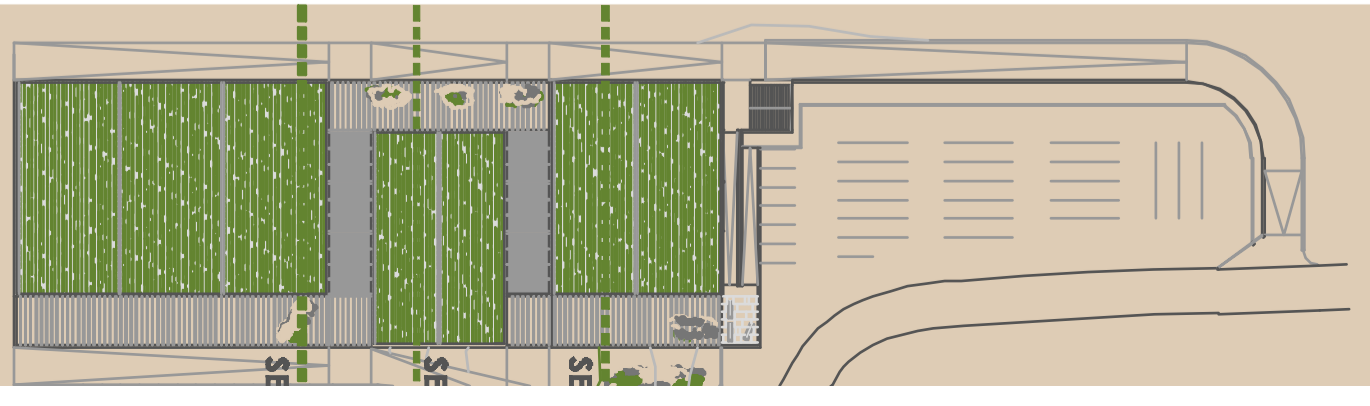

SECCIO D

SECCIO C

SECCIO E

PROGRAMA	Superfície	PROGRAMA	Superfície
1. Vestíbul	183,17m²	a. Pav. vestíbul exterior	337,50m²
2. Sala d'actes	430,00m²	b. Pav. 1	496,00m²
3. Sala d'ocios	430,00m²	c. Pav. 2	217,00m²
4. Sala de calces	440,00m²	d. Corredor interior	956,00m²
5. Sala de col·loquis	440,00m²	e. Pav. 3	621,97m²
6. Sala de conferències	1301,00m²		1414,28m²
7. Aules	333,00m²		
8. Documentació			
9. Vestíbul personal	430,00m²		
10. Despatxos personal	430,00m²		
11. Biblioteca	440,00m²		
12. Magatzem producció acadèmica	440,00m²		
13. Cisterna en botella	1301,00m²		

VISTA ZONA DE GRANÇA