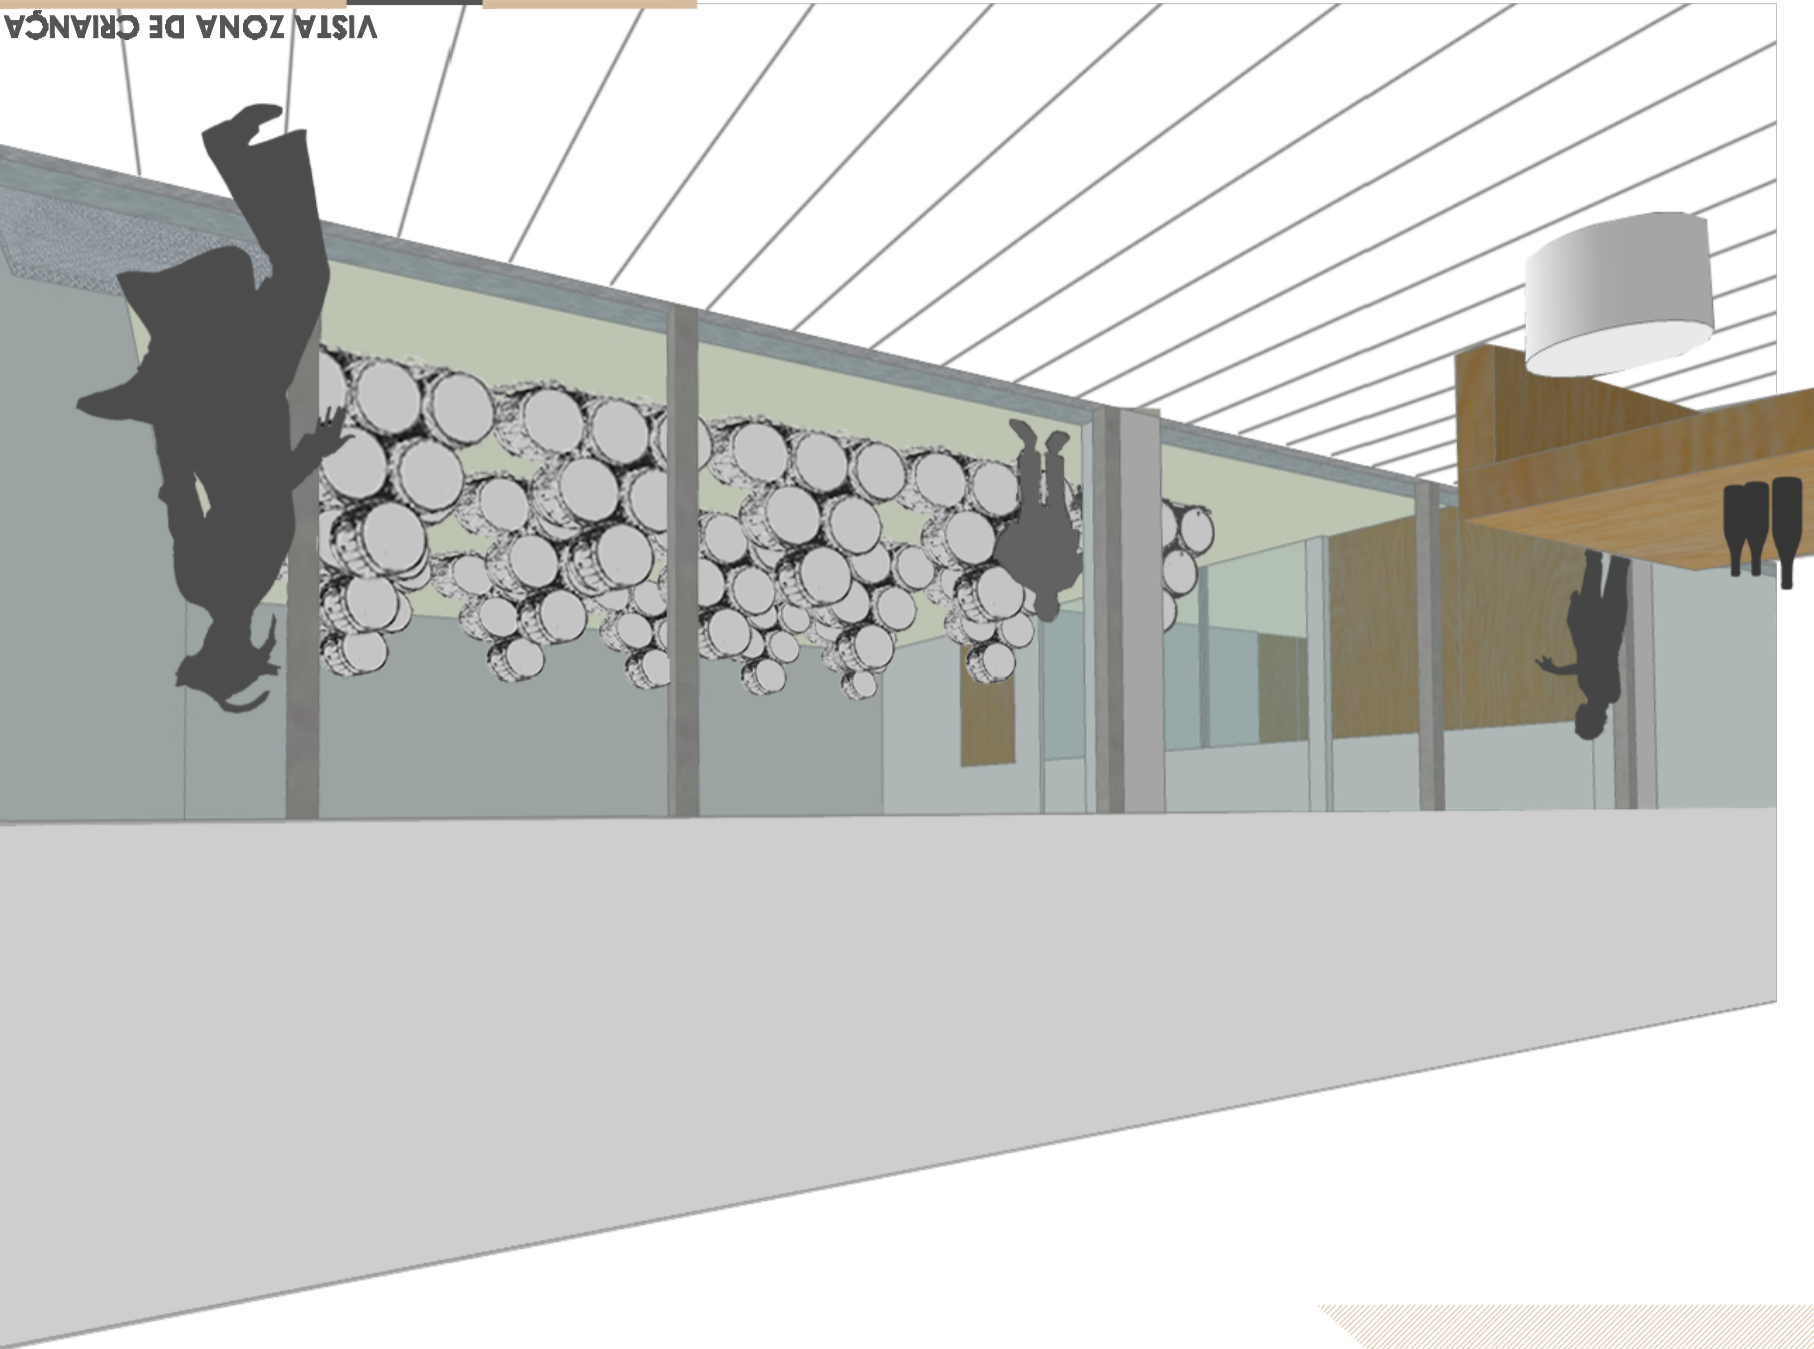

SECCIO D

SECCIO C

SECCIO E

PROGRAMA	Superfície	PROGRAMA	Superfície
1. Vestíbul	183,17m²	a. Pav. vestíbul exterior	337,50m²
2. Sala d'actes	430,00m²	b. Pav. 1	496,00m²
3. Sala d'ocios	430,00m²	c. Pav. 2	217,00m²
4. Sala de calces	440,00m²	d. Corredor interior	956,00m²
5. Sala de col·loquis	440,00m²	e. Pav. 3	621,97m²
6. Sala de conferències	1301,00m²		1414,28m²
7. Aules	333,00m²		
8. Documentació			
9. Vestíbul personal	430,00m²		
10. Despatxos personal	430,00m²		
11. Biblioteca	440,00m²		
12. Magatzem producció acadèmica	440,00m²		
13. Cisterna en botella	1301,00m²		

VISTA ZONA DE GRANÇA