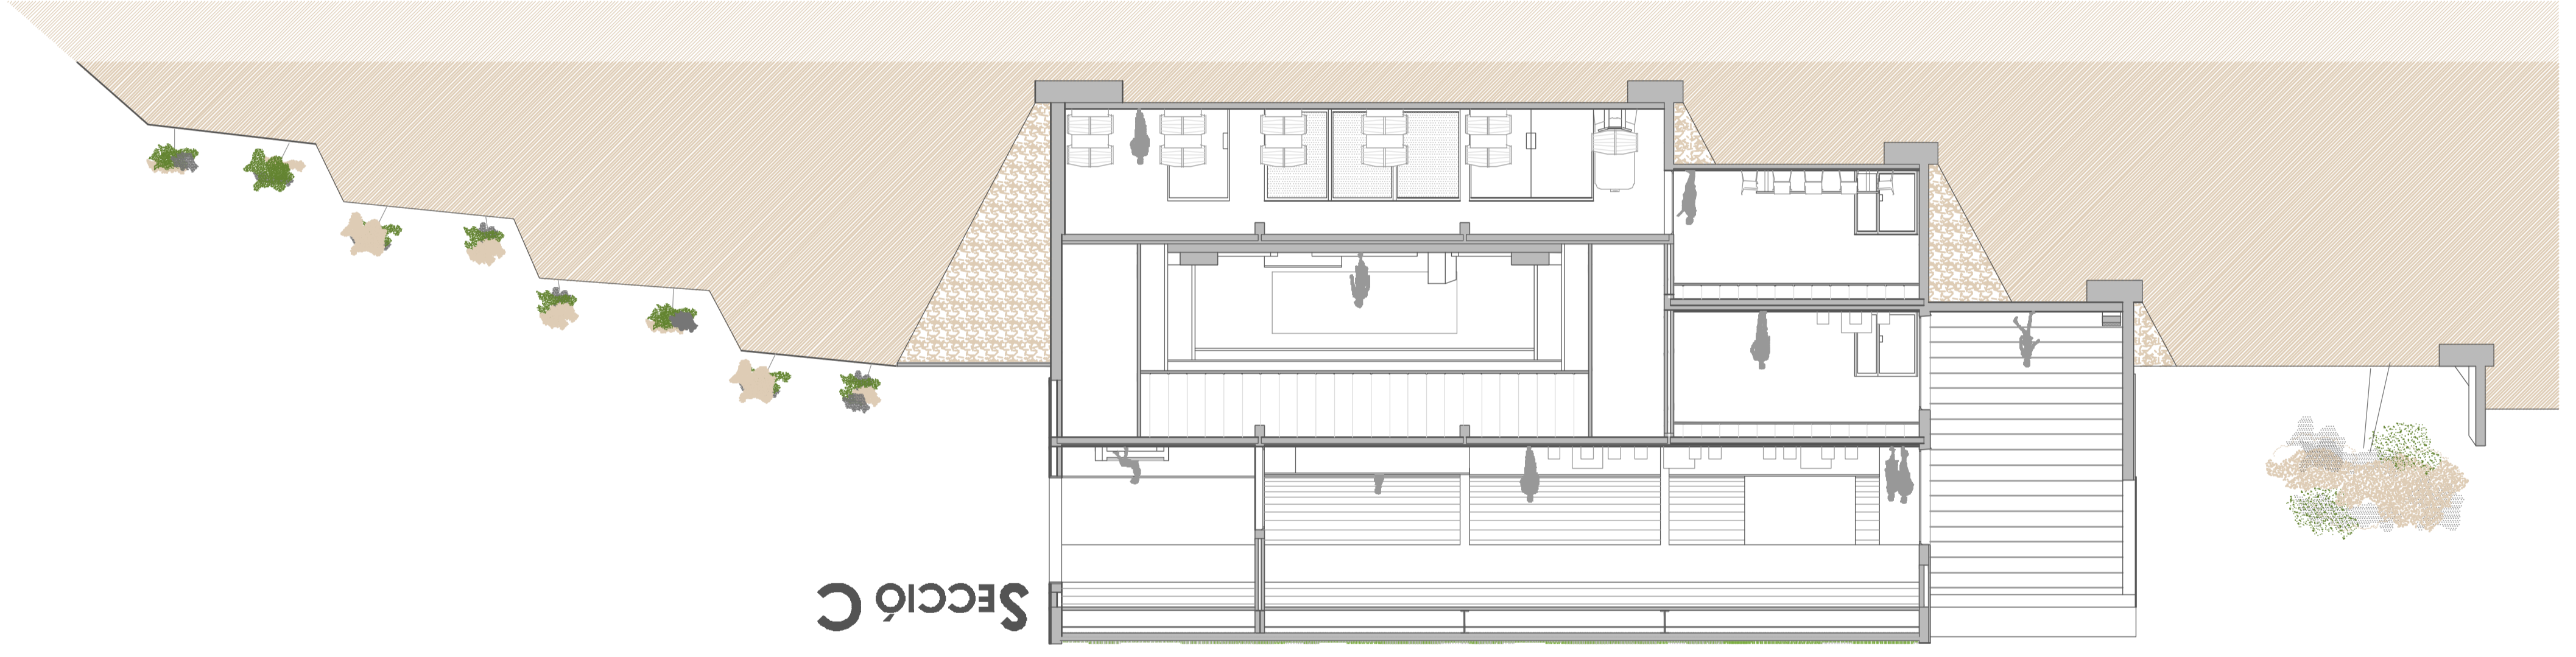

SECCIO D

SECCIO C

SECCIO E

PROGRAMA	Superfície	PROGRAMA	Superfície
1. Vestíbul	183,17m²	a. Pav. vestíbul exterior	337,50m²
2. Sala d'actes	430,00m²	b. Pav. 1	496,00m²
3. Sala d'ocios	430,00m²	c. Pav. 2	217,00m²
4. Sala de calces	440,00m²	d. Corredor interior	956,00m²
5. Sala de col·loquis	440,00m²	e. Pav. 3	621,97m²
6. Sala de conferències	1301,00m²		1414,28m²
7. Aules	333,00m²		
8. Documentació			
9. Vestíbul personal	430,00m²		
10. Despatxos personal	430,00m²		
11. Biblioteca	440,00m²		
12. Magatzem producció acadèmica	440,00m²		
13. Cisterna en botella	1301,00m²		

VISTA ZONA DE GRANÇA