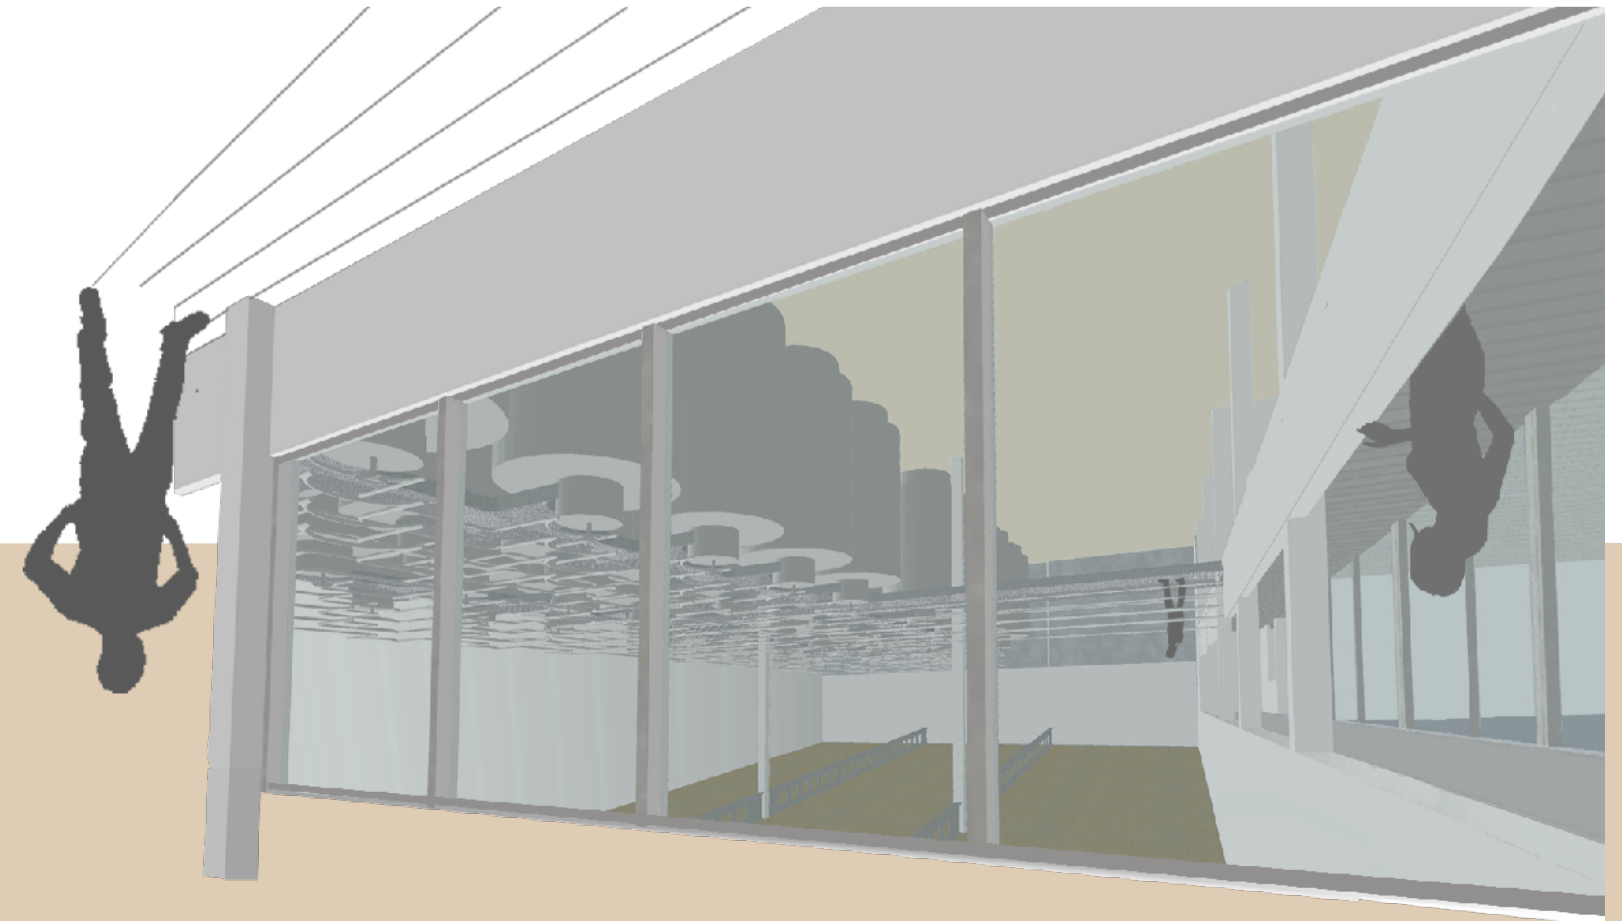

SECCIO D

SECCIO C

SECCIO E

PROGRAMA	Superfície	PROGRAMA	Superfície
1. Vestíbul	183,17m²	a. Pav. vestíbul exterior	337,50m²
2. Sala d'actes	430,00m²	b. Pav. 1	496,00m²
3. Sala d'ocios	430,00m²	c. Pav. 2	217,00m²
4. Sala de calces	440,00m²	d. Corredor interior	956,00m²
5. Sala de col·loquis	440,00m²	e. Pav. 3	621,97m²
6. Sala de conferències	1301,00m²		1414,28m²
7. Aules	333,00m²		
8. Documentació			
9. Vestíbul personal	430,00m²		
10. Despatxos personal	430,00m²		
11. Biblioteca	440,00m²		
12. Magatzem producció acadèmica	440,00m²		
13. Cisterna en botella	1301,00m²		

VISTA ZONA DE GRANÇA