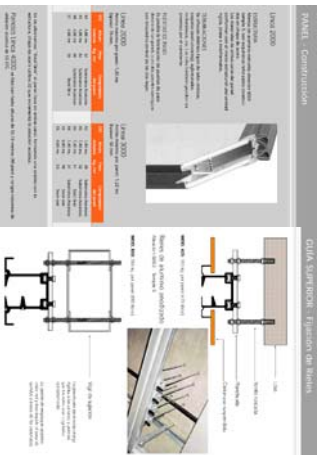

LLOCA MÀGICANO

COMPLEMENTA RIUSKA
 Paviment utilitzat en el projecte de la Plaça Pública de la casa lamp. El paviment està format per un tipus de ceràmica que té un acabat mate i un color que varia entre el gris i el negre. A més, té un efecte de reflexió que fa que el paviment sigui més segur i més agradable a l'ull. El paviment està format per un tipus de ceràmica que té un acabat mate i un color que varia entre el gris i el negre. A més, té un efecte de reflexió que fa que el paviment sigui més segur i més agradable a l'ull.

Luminiària downlight per penjar (tipus twin de la casa lamp)

Exemple panells mòbils utilitzats en el cas de les aules i la sala polivalent

Acer corten microperforat

Exemple de paviment amb fusta