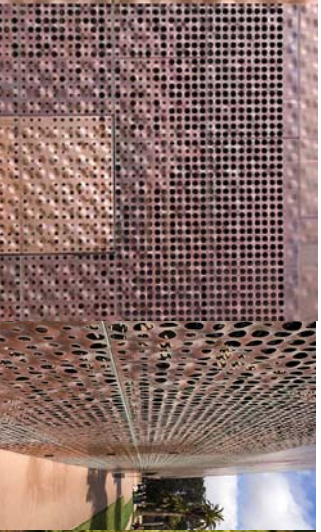

LLOCA MÀGICANO

COMPLEMENTA RIUSKA
 Paviment utilitzat en el projecte de la Plaça Pública de la casa lamp. El paviment està format per un tipus de ceràmica que té un acabat mate i un color que varia entre el gris i el negre. A més, té un efecte de reflexió que fa que el paviment sigui més segur i més agradable a l'ull. El paviment està format per un tipus de ceràmica que té un acabat mate i un color que varia entre el gris i el negre. A més, té un efecte de reflexió que fa que el paviment sigui més segur i més agradable a l'ull.

Luminiària downlight per penjar (tipus twin de la casa lamp)

Exemple panells mòbils utilitzats en el cas de les aules i la sala polivalent

Acer corten microperforat

Exemple de paviment amb fusta