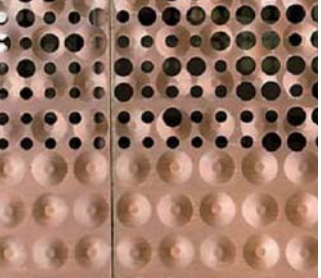

LLOCA MÀGICANO

COMPLEMENTA RIUSKA
 Paviment utilitzat en el projecte de la Plaça Pública de la casa lamp. El paviment està format per un tipus de ceràmica que té un acabat mate i un color que varia entre el gris i el negre. A més, té un efecte de reflexió que fa que el paviment sigui més segur i més agradable a l'ull. El paviment està format per un tipus de ceràmica que té un acabat mate i un color que varia entre el gris i el negre. A més, té un efecte de reflexió que fa que el paviment sigui més segur i més agradable a l'ull.

Luminiària downlight per penjar (tipus twin de la casa lamp)

Exemple panells mòbils utilitzats en el cas de les aules i la sala polivalent

Acer corten microperforat

Exemple de paviment amb fusta