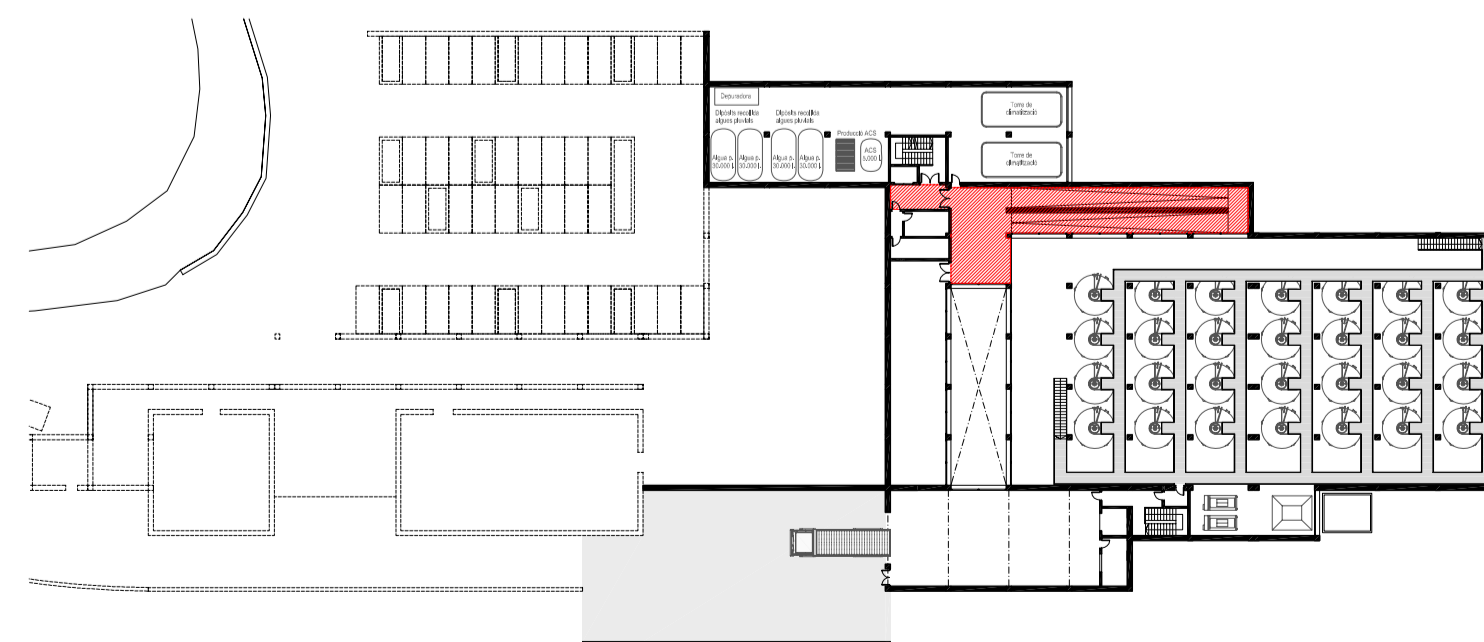

ESQUEMA DE ZONES ACCESSIBLES ALS VISITANTS

LLEGENDA ESPAIS PROGRAMA

| APARCAMENT | ZONA D'ELABORACIÓ I EMAGATZEMATGE DEL VI | ZONA INSTAL·LACIONS |
|-----------------------------------|--|---|
| 01 ZONA APARCAMENT DE VEHICLES | 15 ZONA DE DESCÀRREGA I MAGATZEM D'EXPEDICIÓ | 33 ESPAI PER A INSTAL·LACIONS PRINCIPAL |
| 02 ZONA APARCAMENT D'AUTOCARS | 16 ZONA D'ELABORACIÓ DEL VI (TINES) | 34 ESPAI PER A INSTAL·LACIONS SECUNDARI |
| ZONA D'ACOLLIDA I PROMOCIÓ | | |
| 03 ACCÉS AMB ELEMENTS D'EXPOSICIÓ | 17 ZONA DE CRINAÇA DEL VI (BARRIQUES) | |
| 04 RECEPCIÓ I CAIXA DEL SHOWROOM | 18 ZONA DE CRINAÇA DEL VI (BOTELLA DE VIDRE) | |
| 05 VESTIBUL | 19 VESTIDORS I BANYS | |
| ZONA LÚDICA | | |
| 06 SHOW ROOM | 20 MENJADOR TREBALLADORS | |
| 07 AULARI (3 AULES) | 21 EMBOTELLADORA | |
| 08 CENTRE DE DOCUMENTACIÓ | 22 MAGATZEM DE BOTELLES BUIDES | |
| 09 SALA DE PROJECCIONS | 23 SALA DE NETEJA I MANTENIMENT DE BARRIQUES | |
| 10 ZONA D'EXPOSICIONS | 24 MAGATZEM MATERIAL | |
| 11 BANYS | 25 CEMENTIRI DE BOTELLES | |
| 12 SALA DE CATES | ZONA DE GESTIÓ I ADMINISTRACIÓ | |
| 13 BANYS SALA DE CATES | 26 DESPATX DE DIRECCIÓ | |
| 14 MIRADOR DE LA GRAN SALA | 27 SALA DE REUNIONS | |
| | 28 ZONA ADMINISTRATIVA | |
| | 29 LABORATORI | |
| | 30 ZONA DE DESCANS | |
| | 31 BANYS TREBALLADORS | |
| | 32 ZONA DE PAS I ARXIU | |
| | | PATIS |
| | | 35 PATI CENTRAL AMB MOSTRES DE LES VINYES CULTIVADES A CAN CALOPA |
| | | 36 PATI IL·LUMINACIÓ I VENTILACIÓ ZONA PRODUCCIÓ |
| | | 37 PATI VENTILACIÓ MAQUINÀRIA |