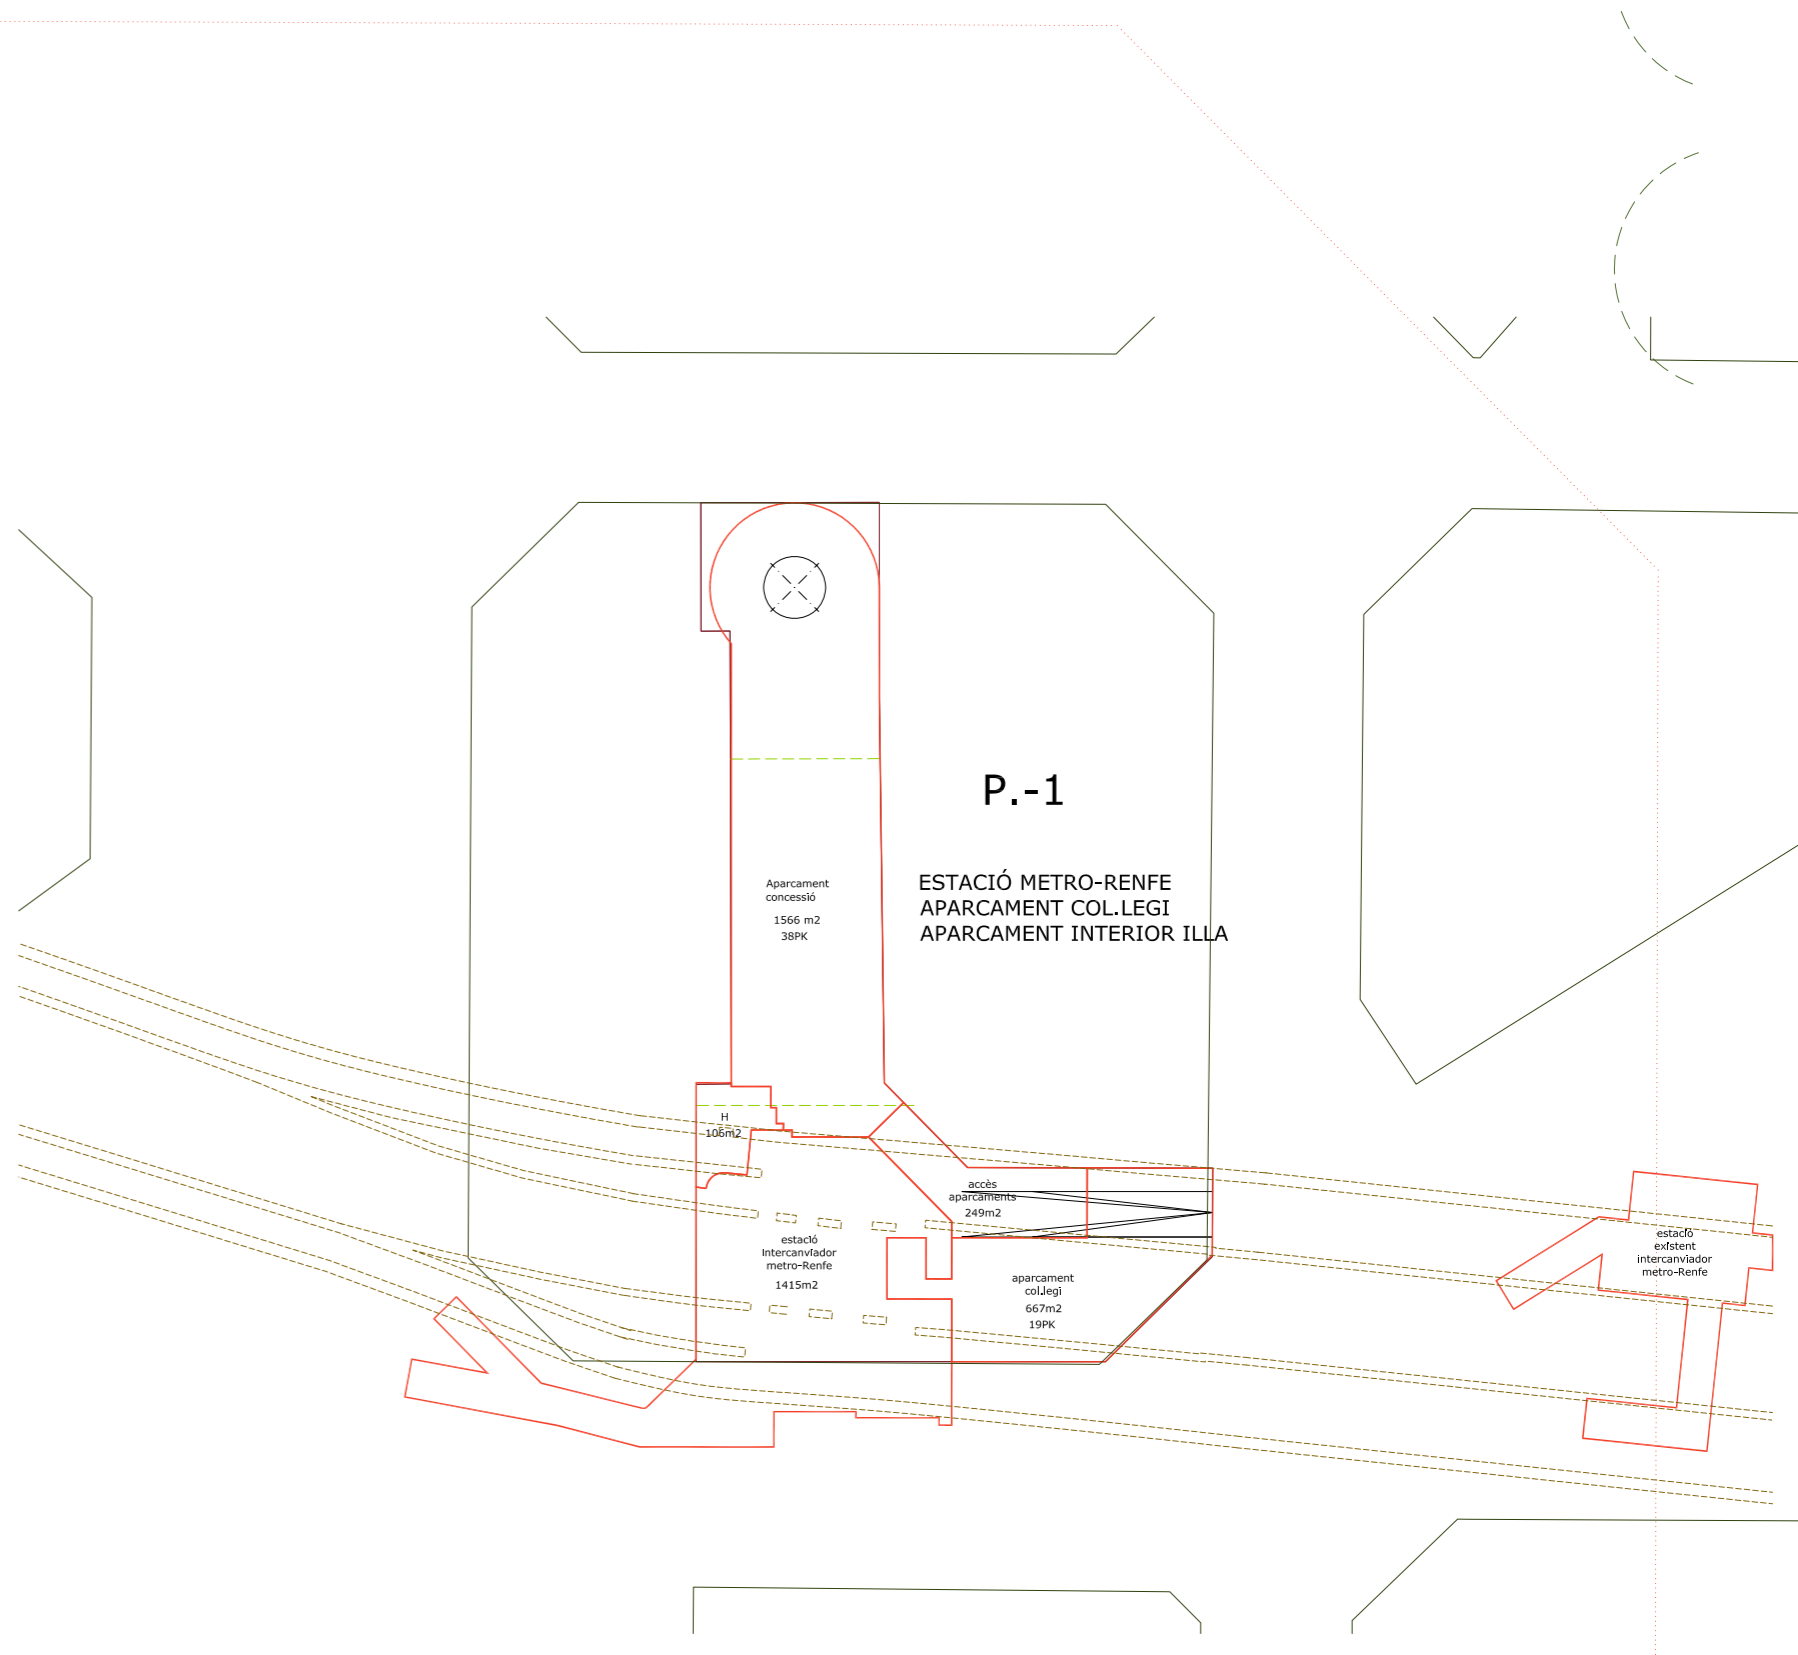

VISTA HALL CENTRAL ESTACIÓ

VISTA ACCÉS ESTACIÓ DES DE APARCAMENT SUBSOL INTERIOR ILLA

VISTA ACCÉS ESTACIÓ PS. SANT JOAN

VISTA ESPAIS DE PAS ESTACIÓ

ESQUEMA ESTACIÓ ACCÉS METRO PLAÇA ANDREU MALRAUX

SOTERRANI -1	COL·LEGI FARMACEUTICS APARCAMENT	AREES SERVEIS		
		Places aparcament cotxes (17)	PK	215
		Places aparcament motos (10)		33
		Espais menors i rampes		252
		Circulacions horitzontals	CH	29
		Circulacions verticals	DV	42
		Instal·lacions	I	37
		Subtotal		368
	HOTEL	AREES SERVEIS		
		Vestíbul accés soterrani	VAS	16
		Magatzem		32
		Circulacions verticals	DV	25
		Instal·lacions	I	15
		Subtotal		88
	ESTADI METRO-RENFE	AREES TEMÀTIQUES		
		Local 1	LC 1	45
		Local 2	LC 2	45
		Local 3	LC 3	35
		Local 4	LC 4	25
		Local 5	LC 5	35
		Local 6	LC 6	20
		Local 7	LC 7	45
		Local 8	LC 8	21
		Oficina venda TMB/RENFE		605
		Circulació horitzontal exterior	CH	119
		Circulació horitzontal interior	CH	125
		Circulacions verticals	DV	15
		Subtotal		1181
	SUBSOL CONCESSIO APARCAMENT			
		Places aparcament cotxes (38)	PK	424.17
		Places aparcament motos (6)		32
		Espais menors i rampes		1169
		Circulacions horitzontals	CH	29
		Circulacions verticals	DV	42
		Instal·lacions	I	10
		Subtotal		1725.17
		TOTAL P. SOTERRANI -1		3598.17

Legenda

Col·legi farmacèutics	Hotel	Aparcament subsol	Estació TMB-RENFE	Varis
Espais principals	Espais principals	Places cotxes	Espais accés públic	Comunicació vertical
Espais comunicació horitzontal	Espais comunicació horitzontal	Places motos	Passos i andanes estació	Lavabos
		Passos i rampes	Locals comercials	Instal·lacions
				Paviment translúcid de vidre laminar
				Espais vegetals
				Terrasses