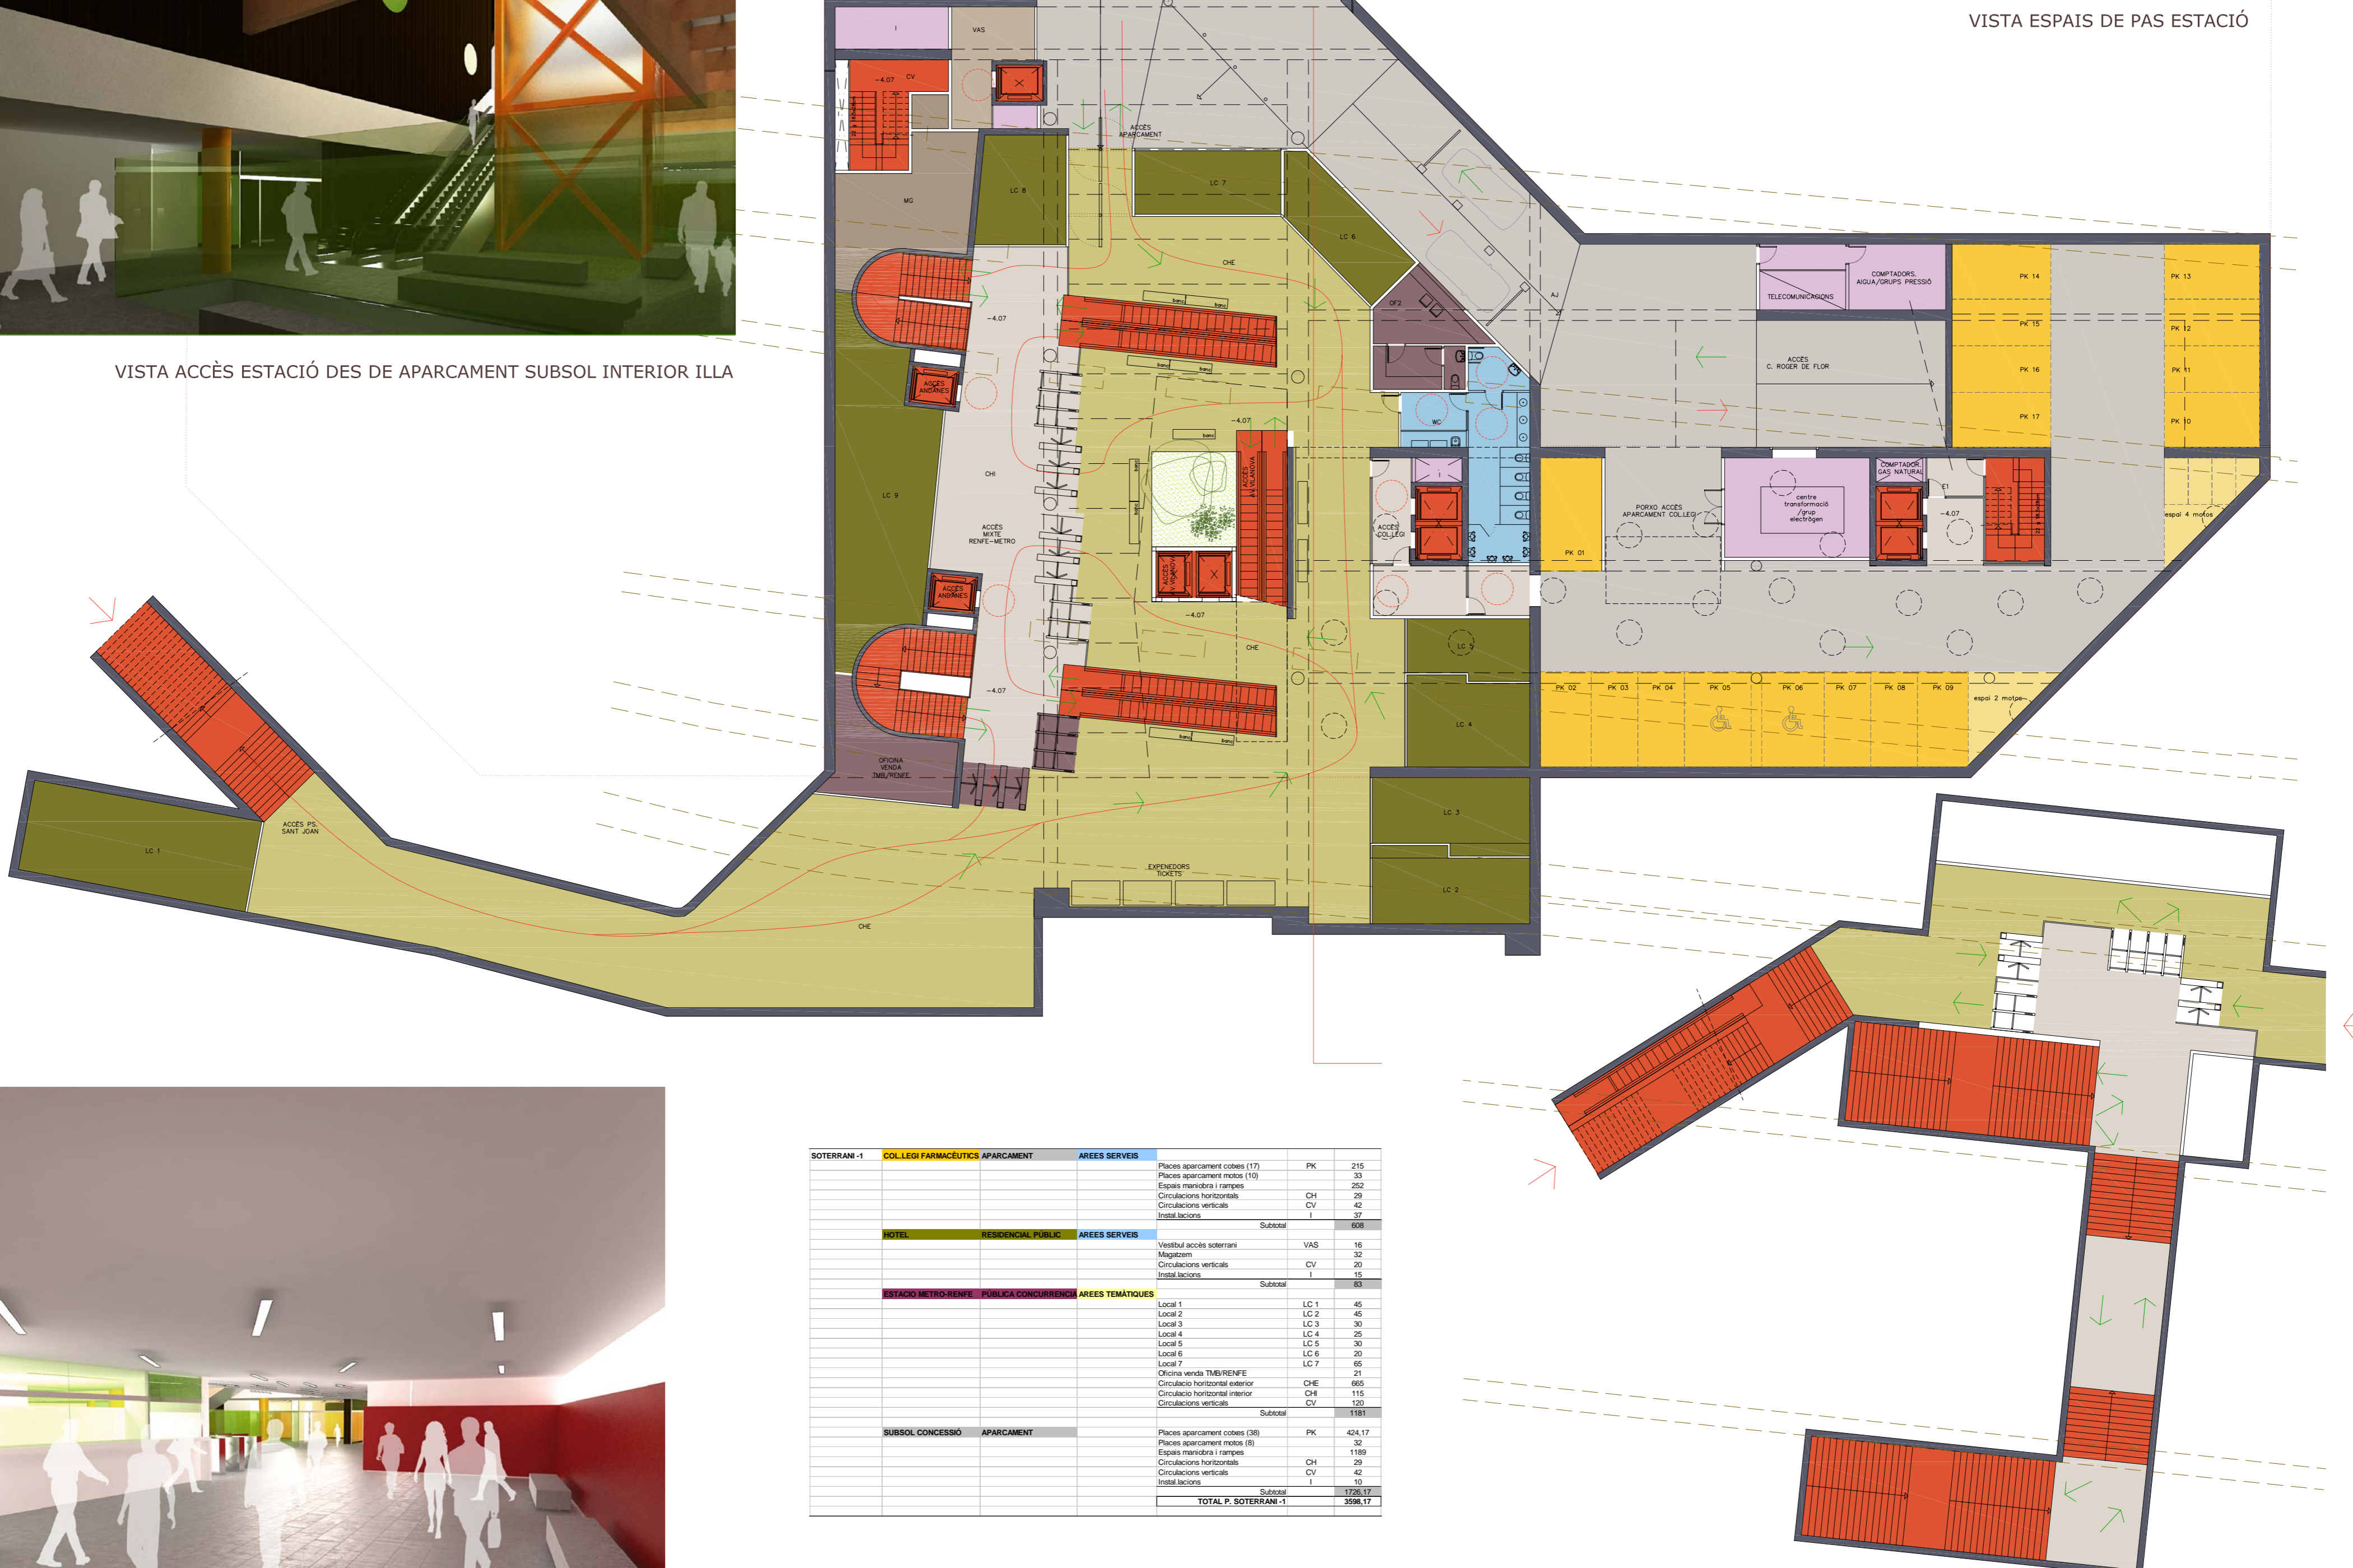

VISTA HALL CENTRAL ESTACIÓ

VISTA ACCÉS ESTACIÓ DES DE APARCAMENT SUBSOL INTERIOR ILLA

VISTA ACCÉS ESTACIÓ PS. SANT JOAN

VISTA ESPAIS DE PAS ESTACIÓ

ESQUEMA ESTACIÓ ACCÉS METRO PLAÇA ANDREU MALRAUX

SOTERRANI -1	COL·LEGI FARMACEUTICS APARCAMENT	AREES SERVEIS		
		Places aparcament cotxes (17)	PK	215
		Places aparcament motos (10)		33
		Espais menors i rampes		252
		Circulacions horitzontals	CH	29
		Circulacions verticals	DV	42
		Instal·lacions	I	37
		Subtotal		368
	HOTEL	AREES SERVEIS		
		Vestíbul accés soterrani	VAS	16
		Magatzem		32
		Circulacions verticals	DV	25
		Instal·lacions	I	15
		Subtotal		88
	ESTADI METRO-RENFE	AREES TEMÀTIQUES		
		Local 1	LC 1	45
		Local 2	LC 2	45
		Local 3	LC 3	35
		Local 4	LC 4	25
		Local 5	LC 5	35
		Local 6	LC 6	20
		Local 7	LC 7	45
		Local 8	LC 8	21
		Oficina venda TMB/RENFE		605
		Circulació horitzontal exterior	CH	119
		Circulació horitzontal interior	CH	125
		Circulacions verticals	DV	15
		Subtotal		1181
	SUBSOL CONCESSIO APARCAMENT			
		Places aparcament cotxes (38)	PK	424.17
		Places aparcament motos (6)		32
		Espais menors i rampes		1169
		Circulacions horitzontals	CH	29
		Circulacions verticals	DV	42
		Instal·lacions	I	10
		Subtotal		1725.17
		TOTAL P. SOTERRANI -1		3598.17

Legenda

Col·legi farmacèutics	Hotel	Aparcament subsol	Estació TMB-RENFE	Varis
Espais principals	Espais principals	Places cotxes	Espais accés públic	Comunicació vertical
Espais comunicació horitzontal	Espais comunicació horitzontal	Places motos	Passos i andanes estació	Lavabos
		Passos i rampes	Locals comercials	Instal·lacions
				Paviment translúcid de vidre laminar
				Espais vegetals
				Terrasses