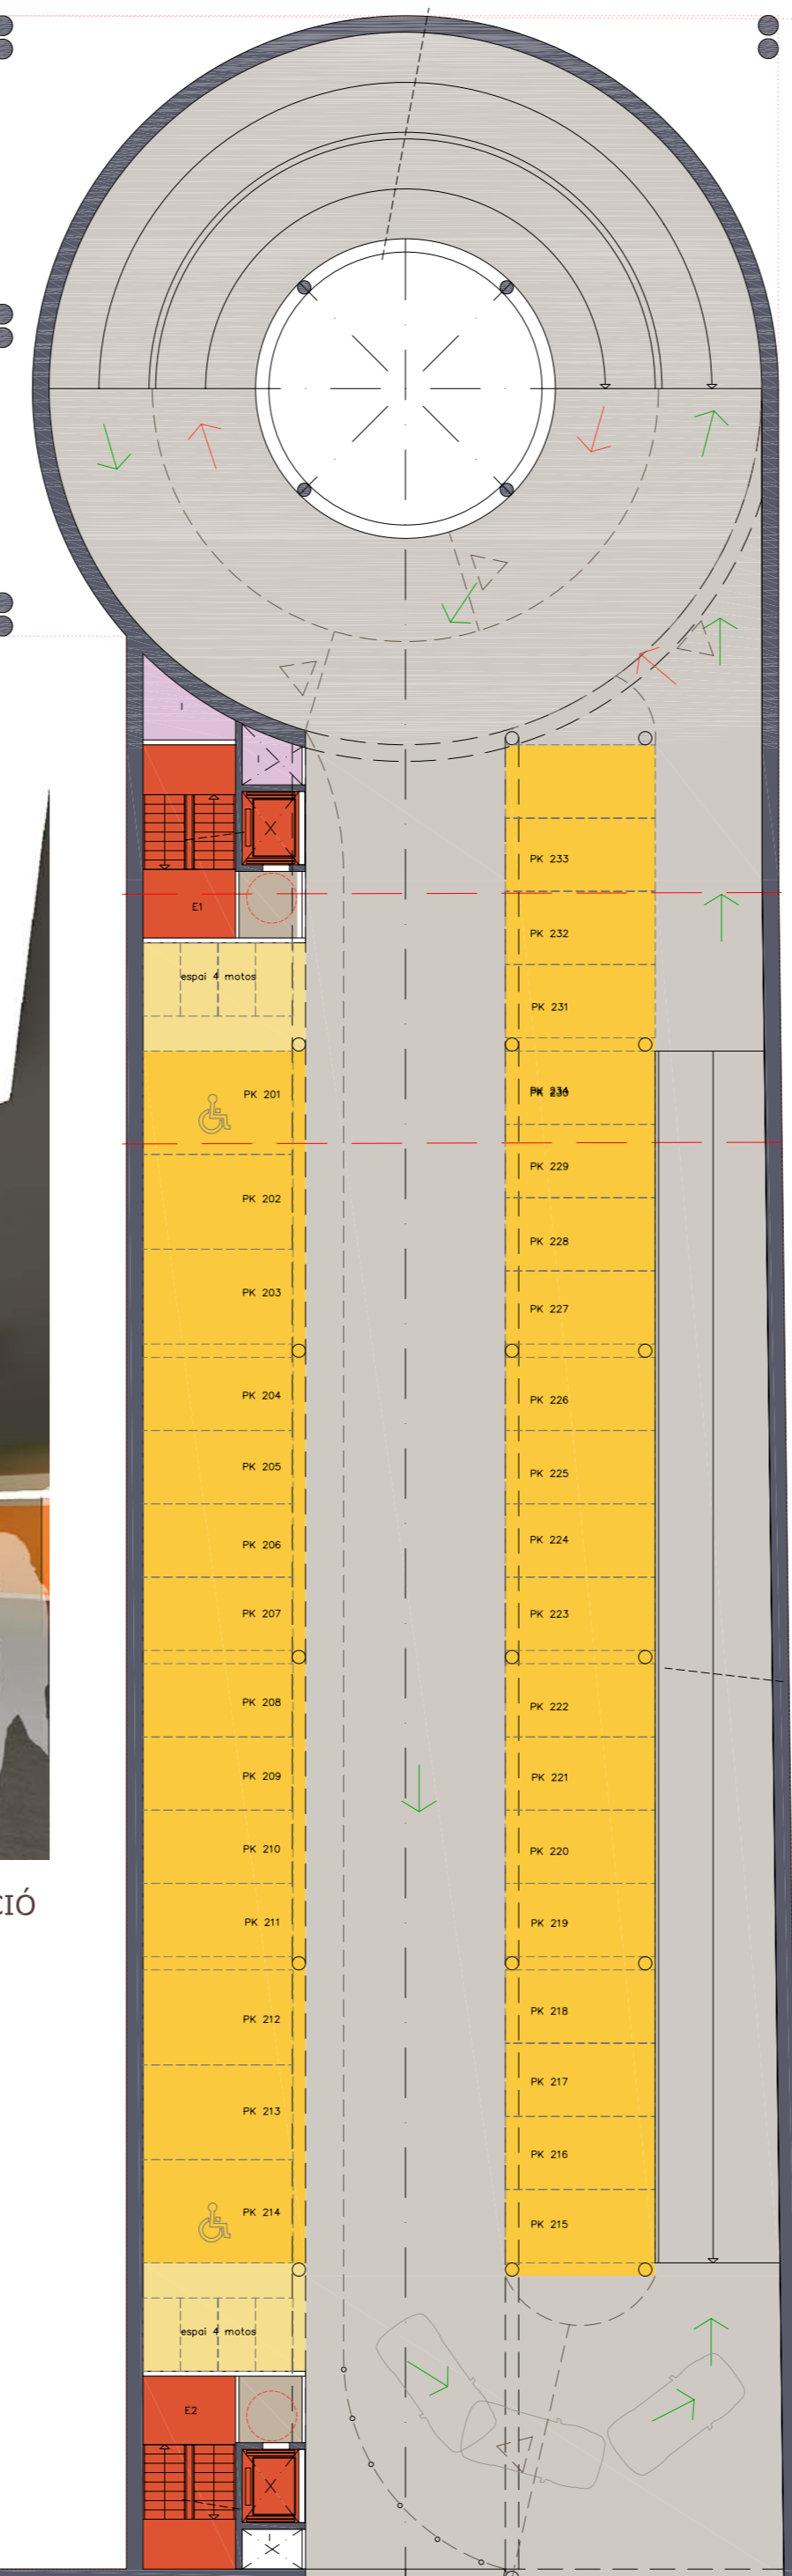

VISTA HALL CENTRAL ESTACIÓ

VISTA ACCÉS ESTACIÓ DES DE APARCAMENT SUBSOL INTERIOR ILLA

VISTA ACCÉS ESTACIÓ PS. SANT JOAN

VISTA ESPAIS DE PAS ESTACIÓ

ESQUEMA ESTACIÓ ACCÉS METRO PLAÇA ANDREU MALRAUX

SOTERRANI -1	COL·LEGI FARMACEUTICS APARCAMENT	AREES SERVEIS		
		Places aparcament cotxes (17)	PK	215
		Places aparcament motos (10)		33
		Espais menors i rampes		252
		Circulacions horitzontals	CH	29
		Circulacions verticals	DV	42
		Instal·lacions	I	37
		Subtotal		368
	HOTEL	AREES SERVEIS		
		Vestíbul accés soterrani	VAS	16
		Magatzem		32
		Circulacions verticals	DV	25
		Instal·lacions	I	15
		Subtotal		88
	ESTADI METRO-RENFE	AREES TEMÀTIQUES		
		Local 1	LC 1	45
		Local 2	LC 2	45
		Local 3	LC 3	35
		Local 4	LC 4	25
		Local 5	LC 5	35
		Local 6	LC 6	20
		Local 7	LC 7	45
		Local 8	LC 8	21
		Oficina venda TMB/RENFE		605
		Circulació horitzontal exterior	CH	119
		Circulació horitzontal interior	CH	125
		Circulacions verticals	DV	15
		Subtotal		1181
	SUBSOL CONCESSIO APARCAMENT			
		Places aparcament cotxes (38)	PK	424.17
		Places aparcament motos (6)		32
		Espais menors i rampes		1169
		Circulacions horitzontals	CH	29
		Circulacions verticals	DV	42
		Instal·lacions	I	10
		Subtotal		1725.17
		TOTAL P. SOTERRANI -1		3598.17

Legenda

Col·legi farmacèutics	Hotel	Aparcament subsol	Estació TMB-RENFE	Varis
Espais principals	Espais principals	Places cotxes	Espais accés públic	Comunicació vertical
Espais comunicació horitzontal	Espais comunicació horitzontal	Places motos	Passos i andanes estació	Lavabos
		Passos i rampes	Locals comercials	Instal·lacions
				Paviment translúcid de vidre laminar
				Espais vegetals
				Terrasses