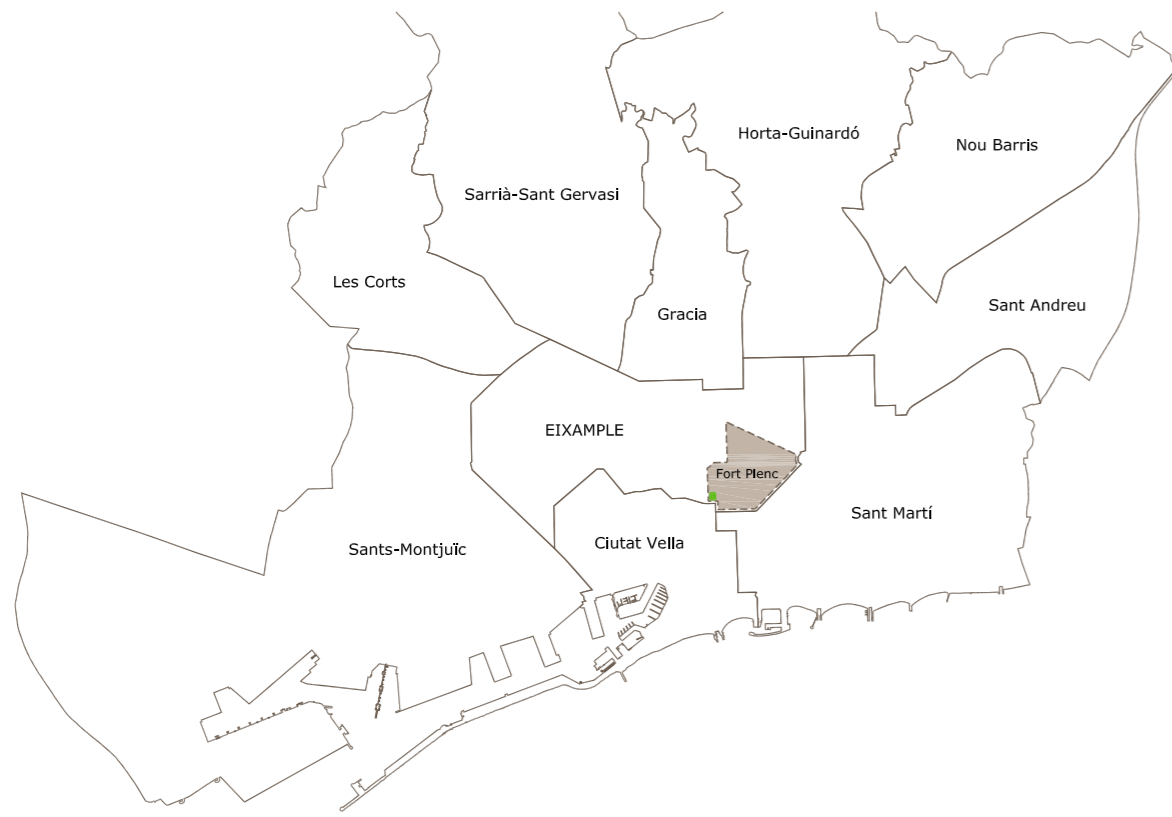

SITUACIÓ DEL BARRI RESPECTE LA CIUTAT

VIARI PRINCIPAL DE L'EIXAMPLE

BARRIS DE L'EIXAMPLE

e 1\50.000 0 1000 (m)

UN TOMB A L'ENTORN DE BARRI. FORT PIENC

EDIFICACIÓ

ESP AIS LLIURES

VIALITAT PROPERA