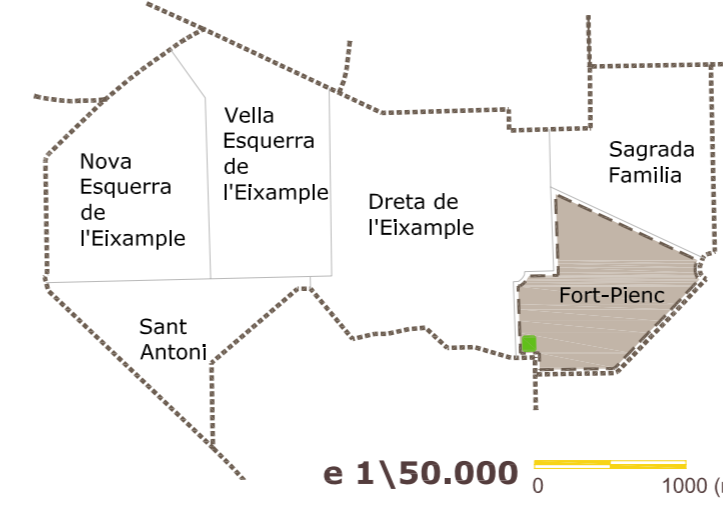

SITUACIÓ DEL BARRI RESPECTE LA CIUTAT

VIARI PRINCIPAL DE L'EIXAMPLE

BARRIS DE L'EIXAMPLE

e 1\50.000 0 1000 (m)

UN TOMB A L'ENTORN DE BARRI. FORT PIENC

EDIFICACIÓ

ESP AIS LLIURES

VIALITAT PROPERA

e 1\10.000 0 200 (m)

Llegenda de símbols

- Equipament
- Espais lliures assistència primària
- Església
- Viari principal Eixample
- Viari secundari Eixample
- Espais lliures públics
- Illa

Llegenda de text