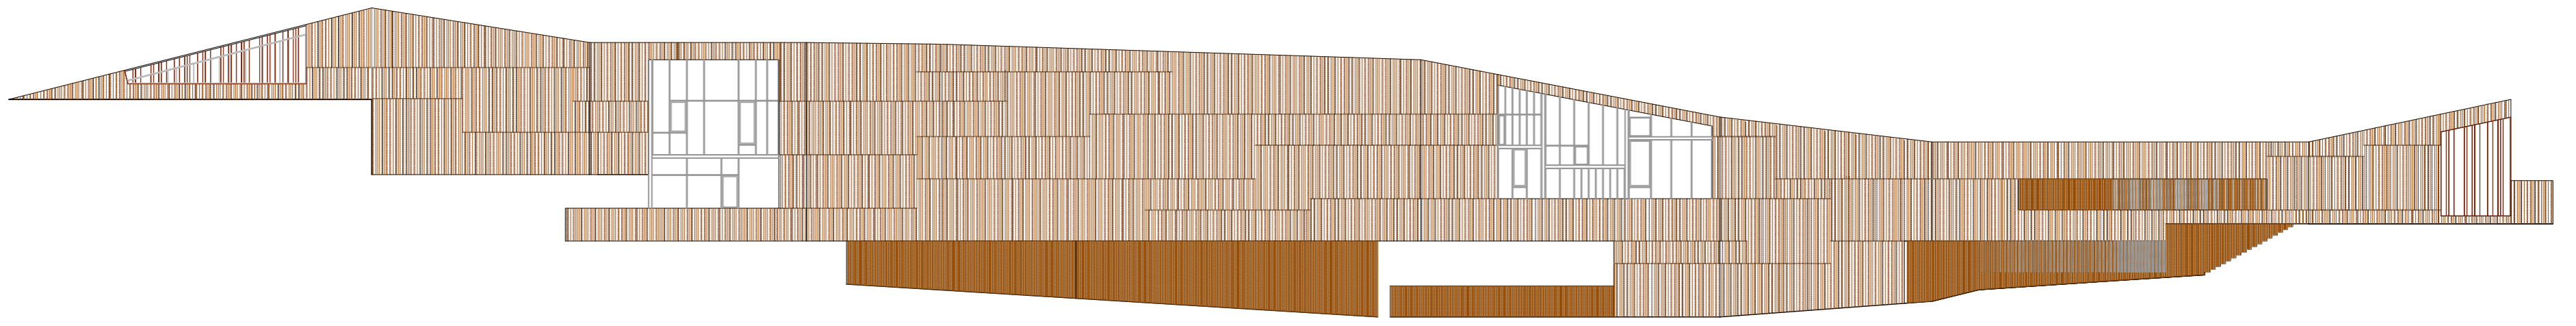

FACHADA DESPLEGADA E 1/300 0 1 5 10 20m

ESQUEMA VISUALES

LA PIEL ÚNICAMENTE SE ABRE A VISUALES LEJANAS

ALZADO ORILLA SUR DEL EBRO

MUSEO Y CENTRO CÍVICO EN MIRANDA DE EBRO MARIA RUIZ PARDO F.J. BIURRUN J. BLASCO A. CASALS J. CARBONELL 22 DE ABRIL DE 2008 LAMINA 3 0 0,5 1 2 5 1/100

CREACIÓN DE PUNTOS SINGULARES MEDIANTE EL DESDOBLAMIENTO DE LAS LINES DE ESTRUCTURA Y PARAMENTO

RELACIONES VISUALES ENTRE LAS TRES PLANTAS