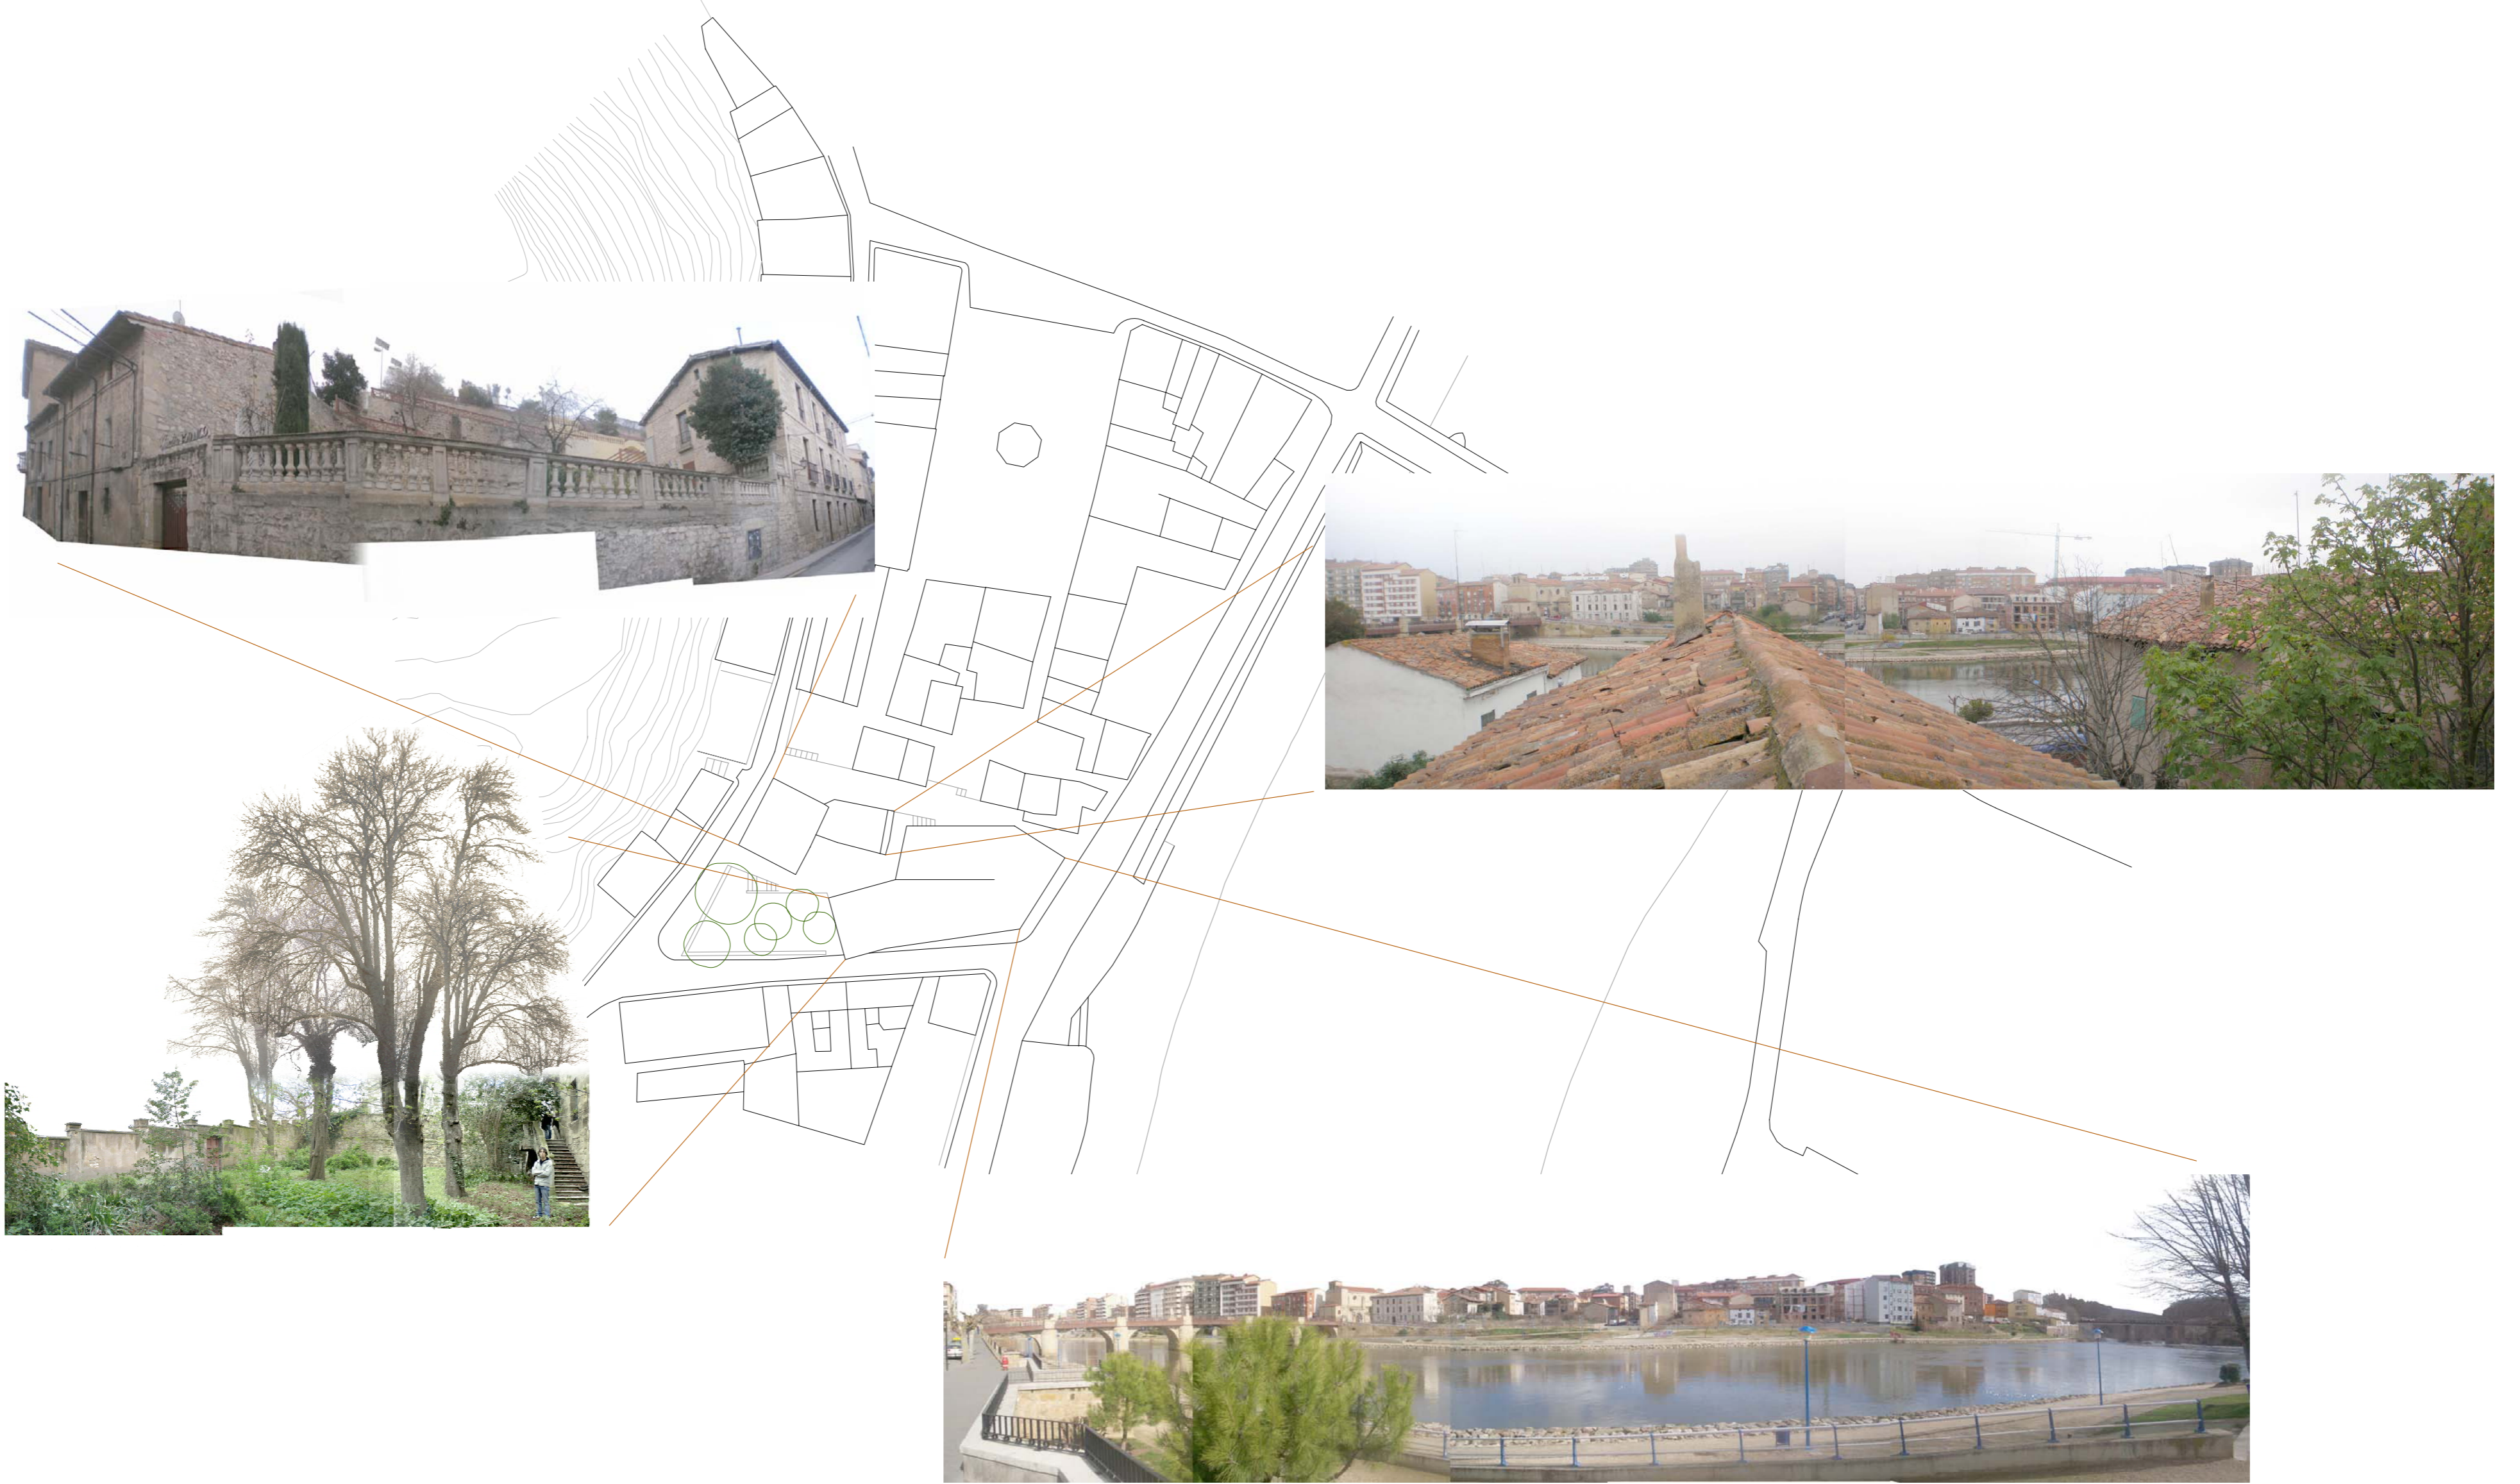

FACHADA DESPLEGADA E 1/300 0 1 5 10 20m

ESQUEMA VISUALES

LA PIEL ÚNICAMENTE SE ABRE A VISUALES LEJANAS

ALZADO ORILLA SUR DEL EBRO

MUSEO Y CENTRO CÍVICO EN MIRANDA DE EBRO MARIA RUIZ PARDO F.J. BIURRUN J. BLASCO A. CASALS J. CARBONELL 22 DE ABRIL DE 2008 LAMINA 3 0 0,5 1 2 5 1/100

CREACIÓN DE PUNTOS SINGULARES MEDIANTE EL DESDOBLAMIENTO DE LAS LINES DE ESTRUCTURA Y PARAMENTO

RELACIONES VISUALES ENTRE LAS TRES PLANTAS