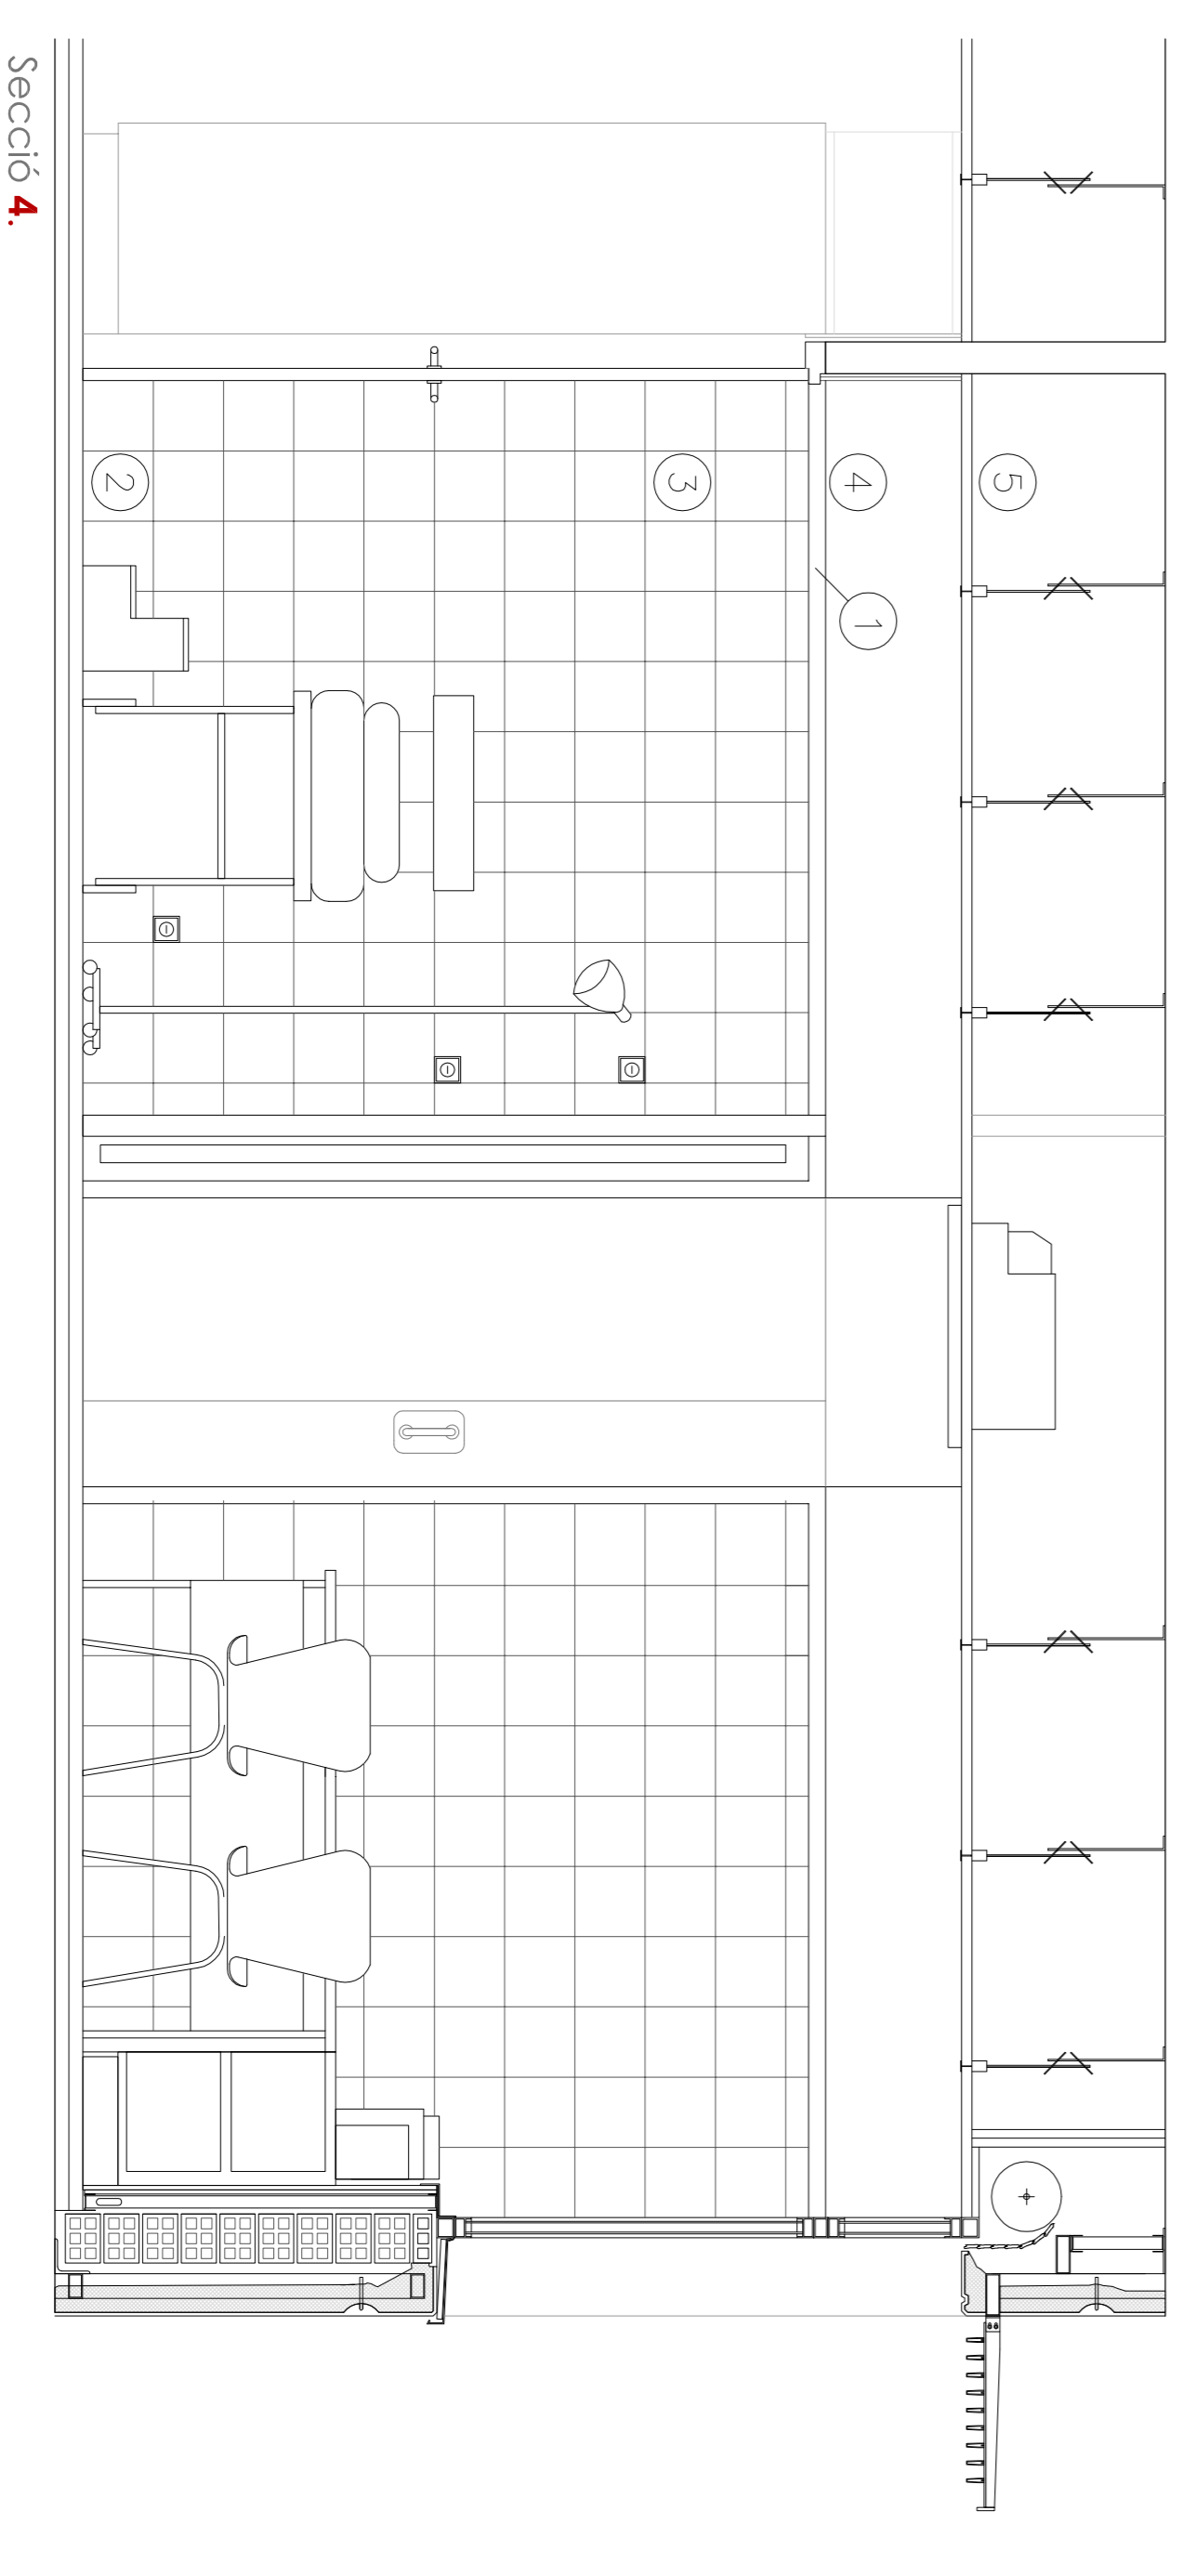

Planta Consulta **Tipus**

Planta **Cel ras**

Planta **Instal·lacions**

LEGENDA. INSTAL·LACIONS	
	ENDOLL
	ENDOLL LÍNIA SA1
	ENDOLL LÍNIA DE FRIGORÍFIC HORIZONTAL
	PRESA DOBLE VEU I DADDES
	PRESA TV-RADIO
	ACCIONADOR "PASSELL-ESPEREU"
	PILOT "PASSELL-ESPEREU"
	LUMINÀRIA DE FLUORESCENTS 4X18W
	CASSETE COALDIS AMB TERMOSTAT INDEPENDENT
LEGENDA. ACABATS	
	1. SÒCOL DE FUSTA DE FAG H=6 CM
	2. PAVIMENT DE TERRATZO DE GRA PETIT 40X40 CM
	3. ALCATAT AMB PAUOLA ESMALTADA MAT 20X20 CM
	5. FALS SOSTRE SONOREDUCTOR TIPUS ARMSTRONG
	6. VIDRE DE SEPARACIÓ STADIP 4+4 AMB BUTIRAL MAT
	7. MAMPARA MOBIL D'U-GLOSS

tribunal 4:
jaume freixa / albert cuchi / pere giol
dijumne:
roger pujol rodon

entrega final

FC

quadrimestre:
1er
any:
2007

data

29.01

projecte:
Centre d'Atenció Primària
situació:
illa d'equipaments al Guinardó (Barcelona)

escala A1

1:20

14_Detall tipus de consulta