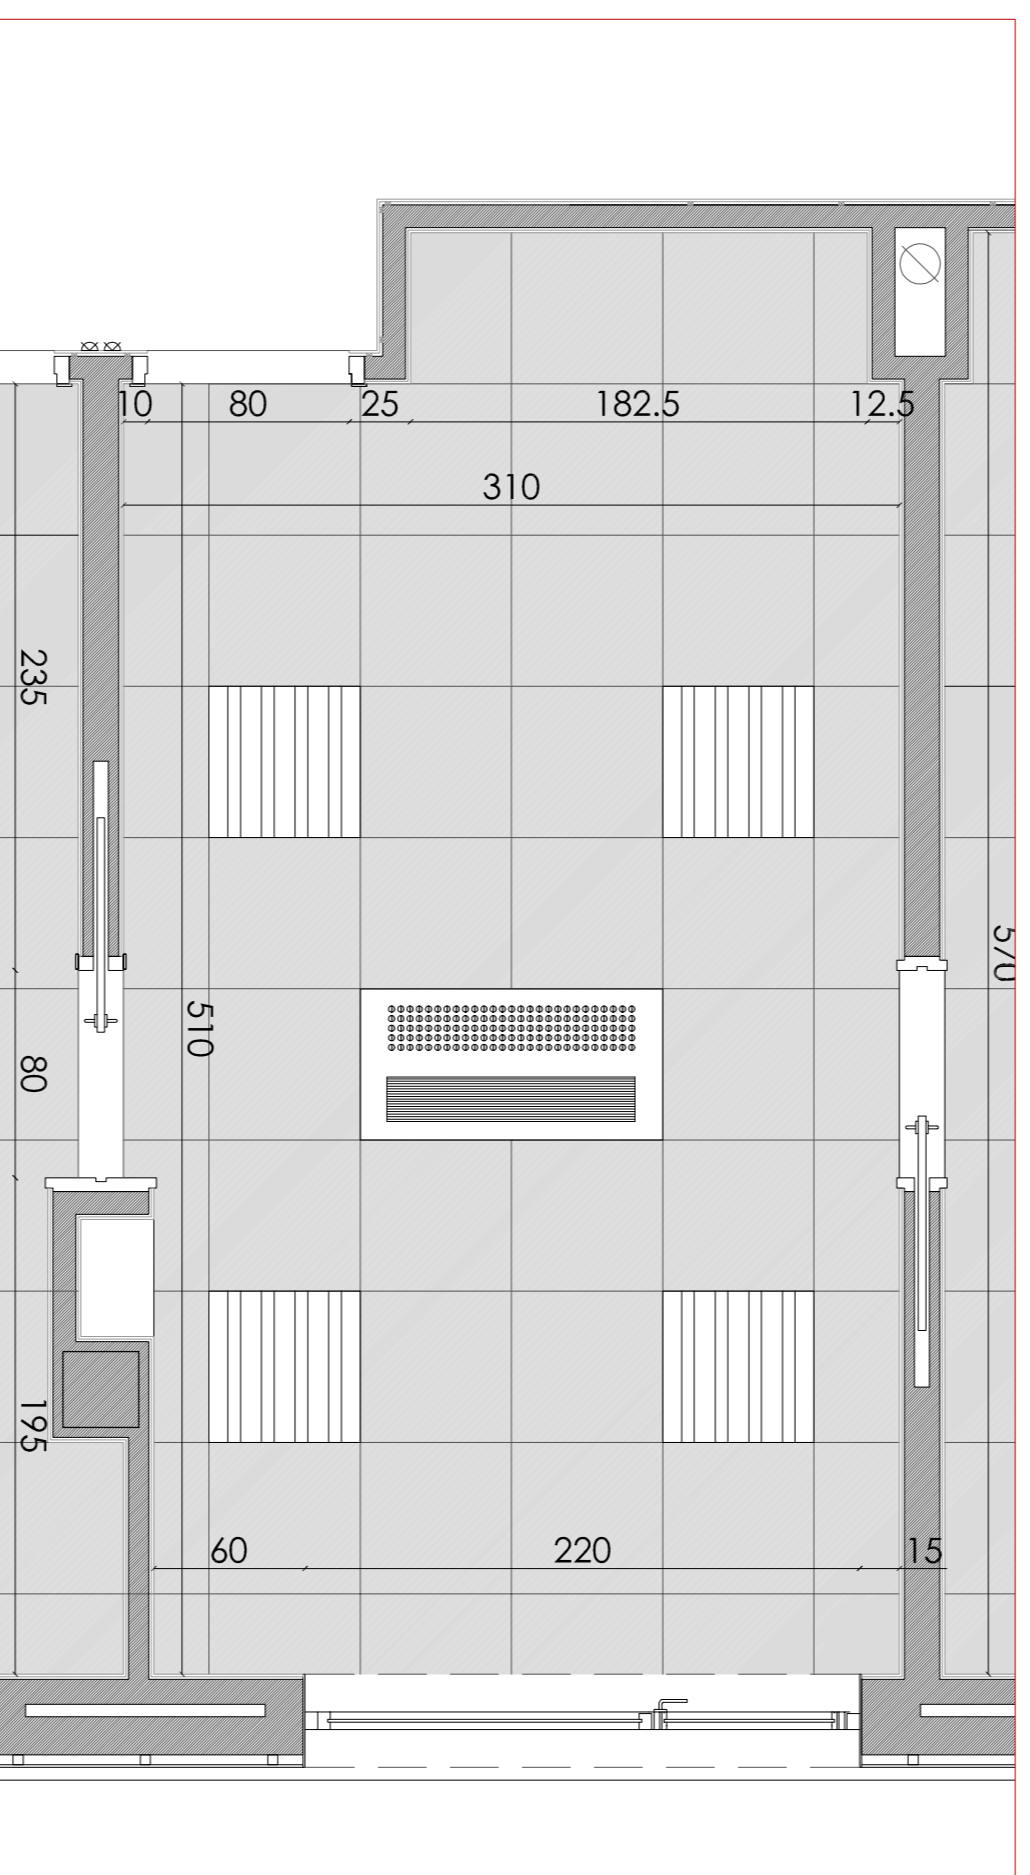

Planta Consulta **Tipus**

Planta **Cel ras**

Planta **Instal·lacions**

LEGENDA. INSTAL·LACIONS	
	ENDOLL
	ENDOLL LÍNIA SA1
	ENDOLL LÍNIA DE FRIGORÍFIC HORIZONTAL
	PRESA DOBLE VEU I DADDES
	PRESA TV-RADIO
	ACCIONADOR "PASSELL-ESPEREU"
	PILOT "PASSELL-ESPEREU"
	LUMINÀRIA DE FLUORESCENTS 4X18W
	CASSETE COALDIS AMB TERMOSTAT INDEPENDENT
LEGENDA. ACABATS	
	1. SÒCOL DE FUSTA DE FAG H=6 CM
	2. PAVIMENT DE TERRATZO DE GRA PETIT 40X40 CM
	3. ALCATAT AMB PAUOLA ESMALTADA MAT 20X20 CM
	5. FALS SOSTRE SONOREDUCTOR TIPUS ARMSTRONG
	6. VIDRE DE SEPARACIÓ STADIP 4+4 AMB BUTIRAL MAT
	7. MAMPARA MOBIL D'U-GLOSS

escala A1

1:20

14_Detall tipus de consulta