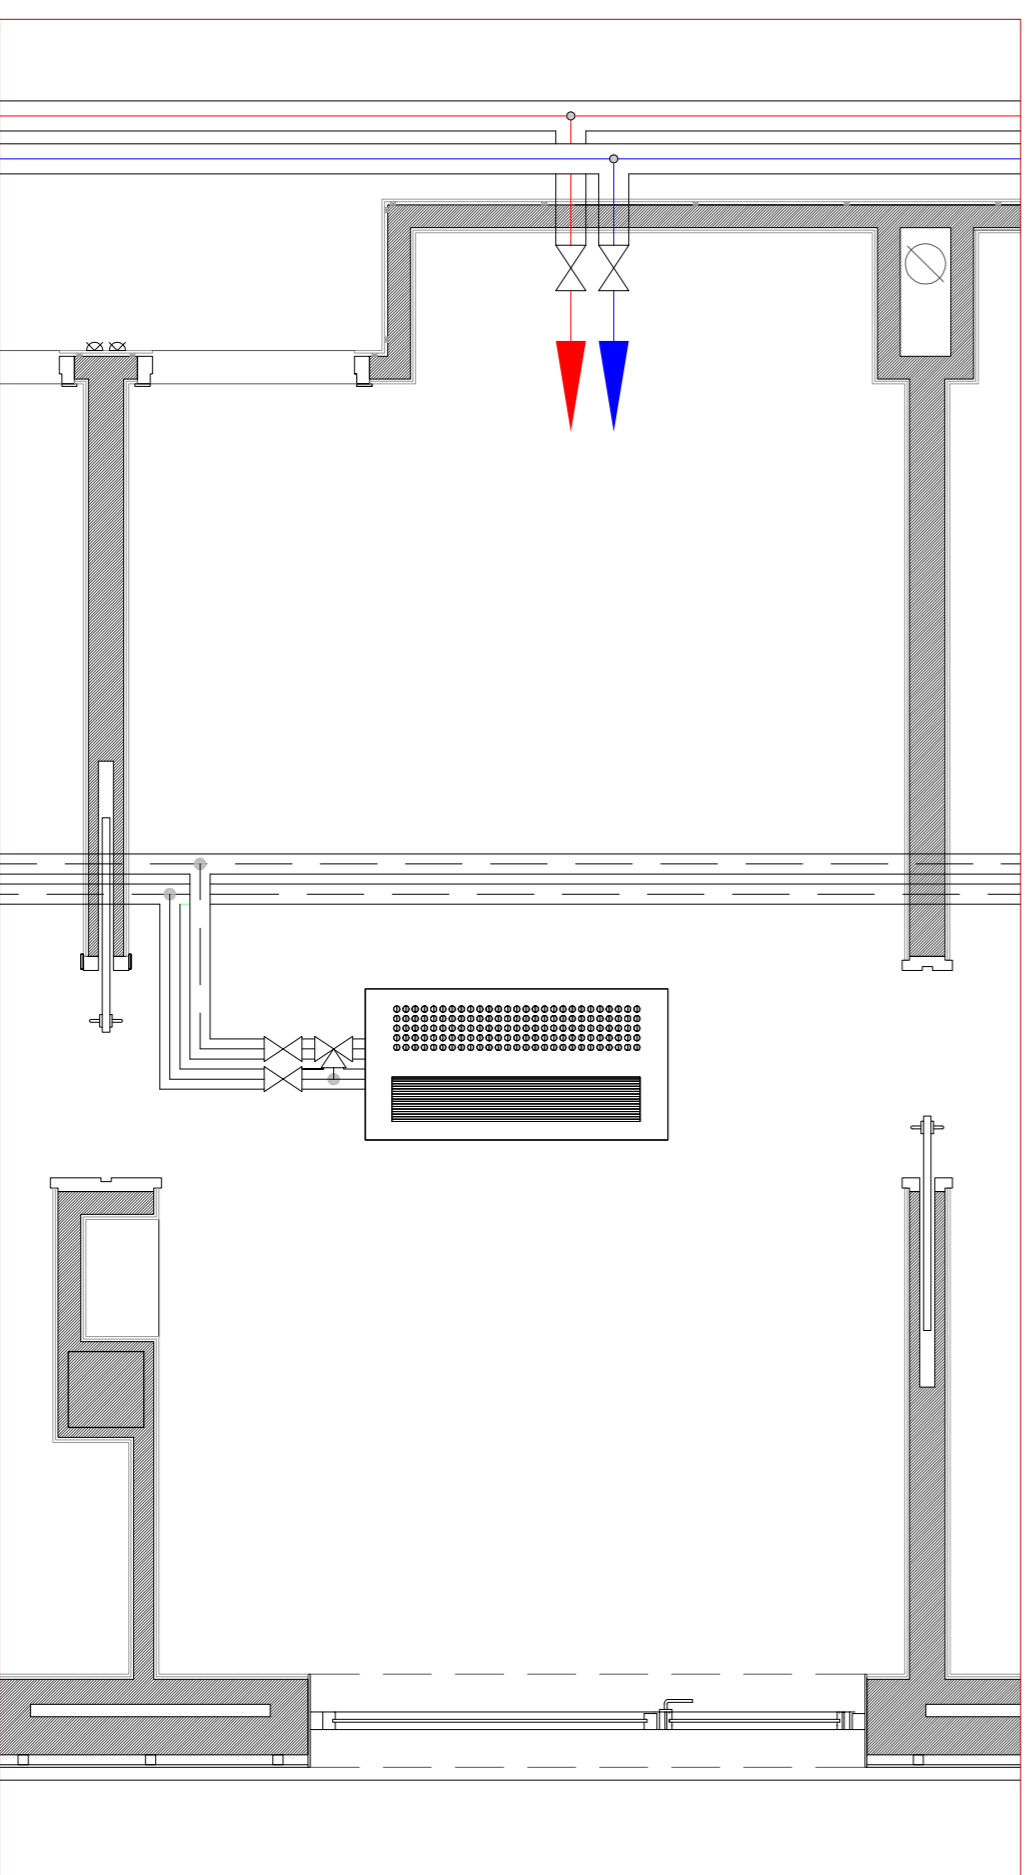

Planta Consulta **Tipus**

Planta **Cel ras**

Planta **Instal·lacions**

LEGENDA. INSTAL·LACIONS	
	ENDOLL
	ENDOLL LÍNIA SA1
	ENDOLL LÍNIA DE FRIGORÍFIC HORIZONTAL
	PRESA DOBLE VEU I DADDES
	PRESA TV-RADIO
	ACCIONADOR "PASSELL-ESPEREU"
	PILOT "PASSELL-ESPEREU"
	LUMINÀRIA DE FLUORESCENTS 4X18W
	CASSETE COALDIS AMB TERMOSTAT INDEPENDENT
LEGENDA. ACABATS	
	1. SÒCOL DE FUSTA DE FAG H=6 CM
	2. PAVIMENT DE TERRATZO DE GRA PETIT 40X40 CM
	3. ALCATAT AMB PAUOLA ESMALTADA MAT 20X20 CM
	5. FALS SOSTRE SONOREDUCTOR TIPUS ARMSTRONG
	6. VIDRE DE SEPARACIÓ STADIP 4+4 AMB BUTIRAL MAT
	7. MAMPARA MOBIL D'U-GLOSS

tribunal 4:
jaume freixa / albert cuchi / pere giol
dijumne:
roger pujol rodon

entrega final

FC

quadrimestre:
1er
any:
2007

data

29.01

projecte:
Centre d'Atenció Primària
situació:
illa d'equipaments al Guinardó (Barcelona)

escala A1

1:20

14_Detall tipus de consulta