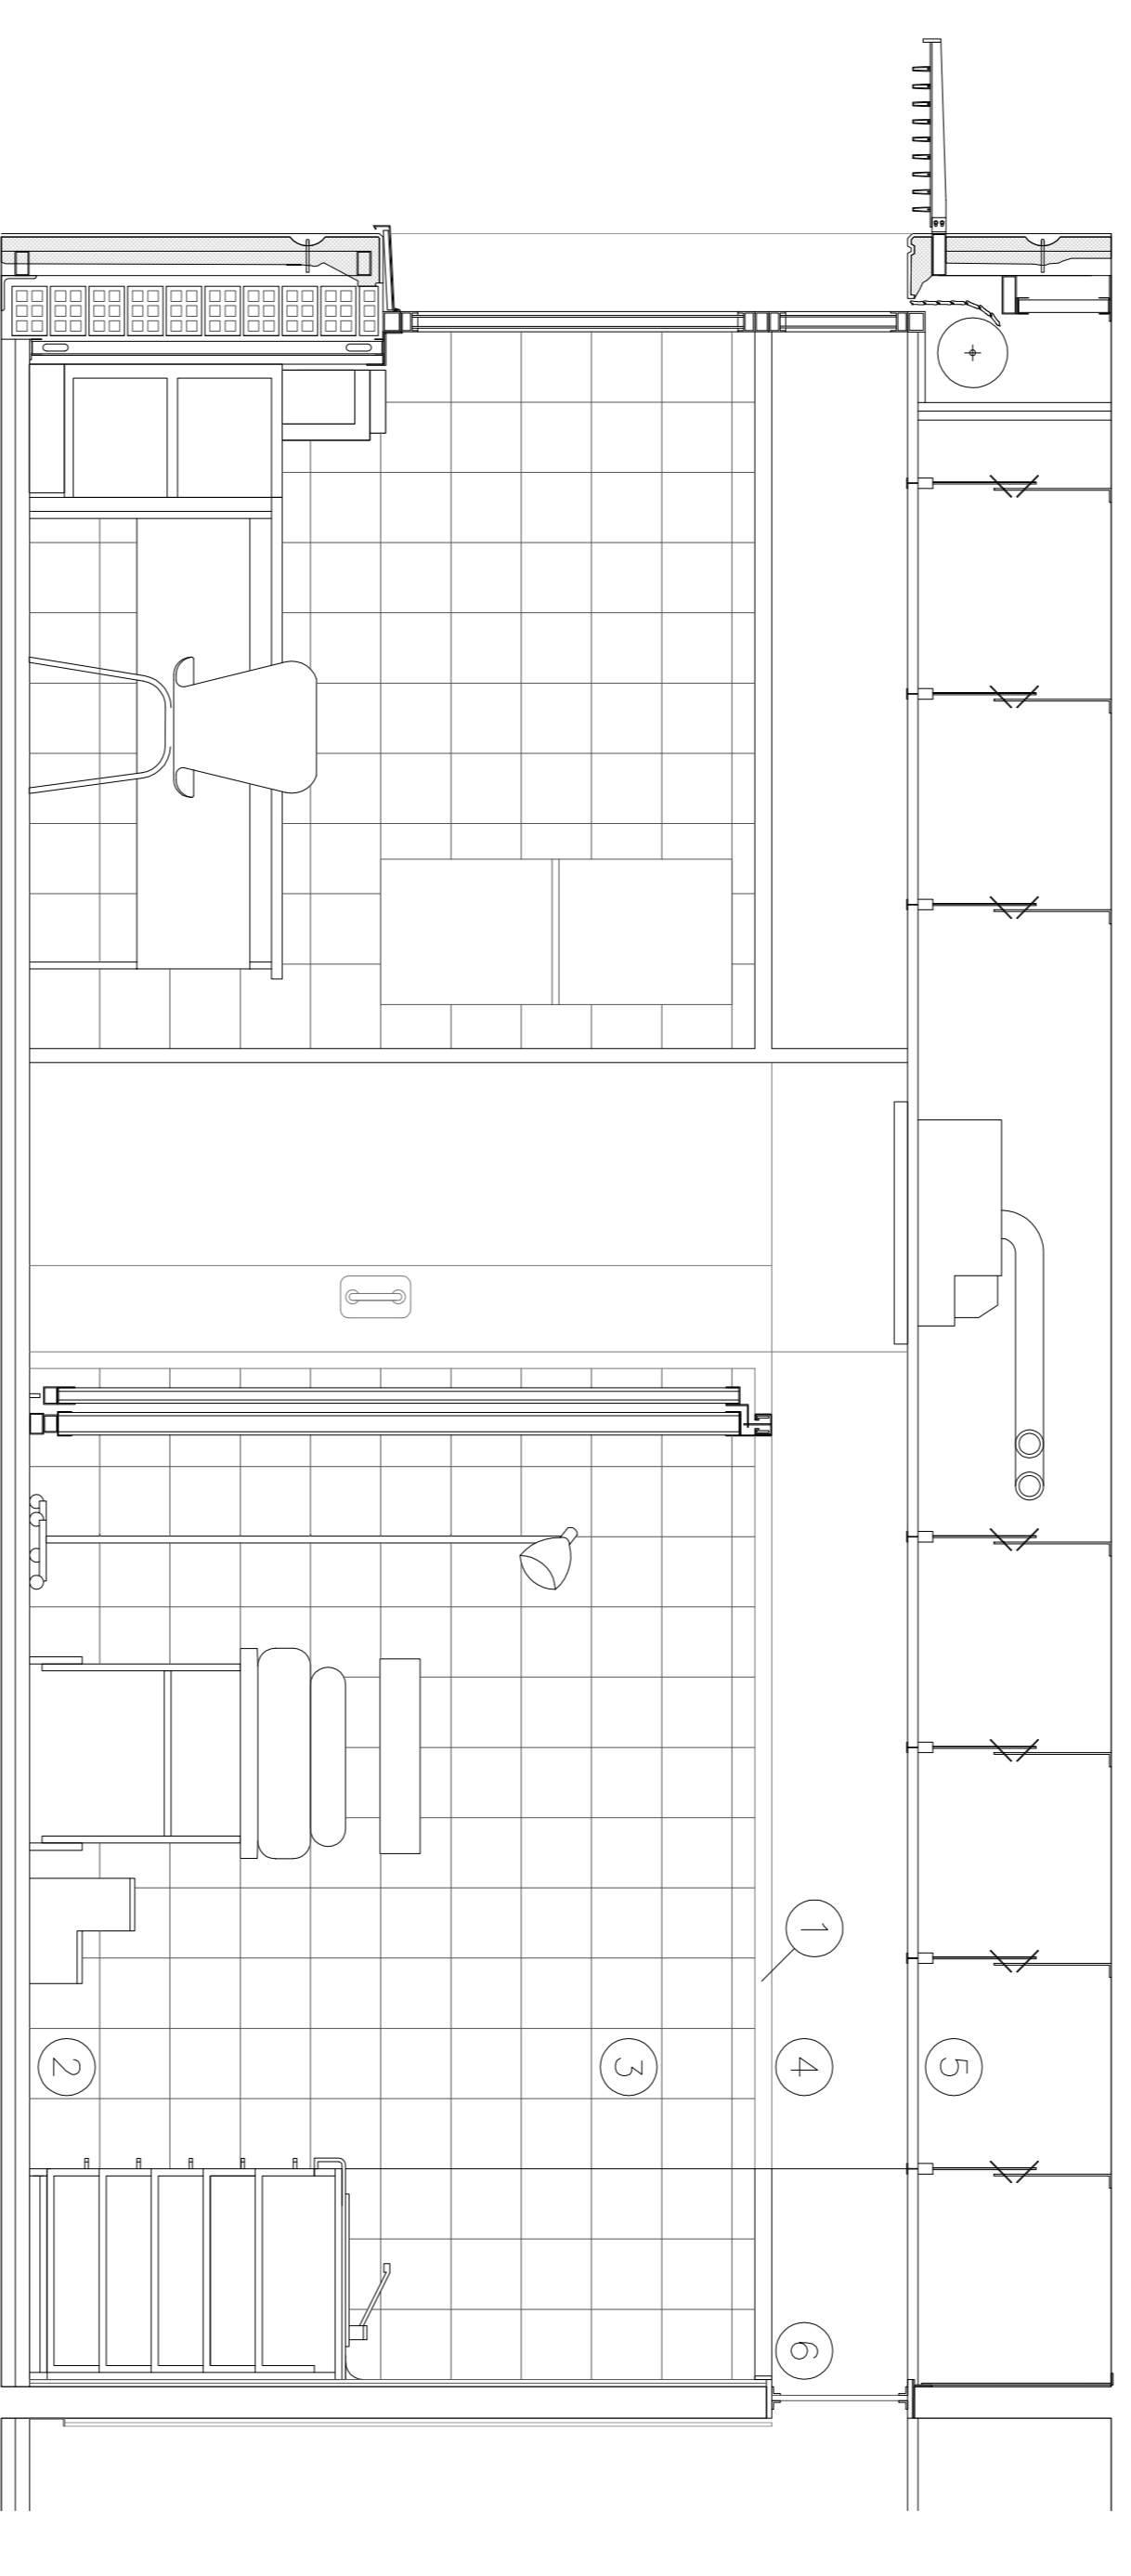

Planta Consulta **Tipus**

Planta **Cel ras**

Planta **Instal·lacions**

LEGENDA. INSTAL·LACIONS	
	ENDOLL
	ENDOLL LÍNIA SA1
	ENDOLL LÍNIA DE FRIGORÍFIC HORIZONTAL
	PRESA DOBLE VEU I DADDES
	PRESA TV-RADIO
	ACCIONADOR "PASSELL-ESPEREU"
	PILOT "PASSELL-ESPEREU"
	LUMINÀRIA DE FLUORESCENTS 4X18W
	CASSETE COALDIS AMB TERMOSTAT INDEPENDENT
LEGENDA. ACABATS	
	1. SÒCOL DE FUSTA DE FAG H=6 CM
	2. PAVIMENT DE TERRATZO DE GRA PETIT 40X40 CM
	3. ALCATAT AMB PAUOLA ESMALTADA MAT 20X20 CM
	5. FALS SOSTRE SONOREDUCTOR TIPUS ARMSTRONG
	6. VIDRE DE SEPARACIÓ STADIP 4+4 AMB BUTIRAL MAT
	7. MAMPARA MOBIL D'U-GLOSS

tribunal 4:
jaume freixa / albert cuchi / pere giol
dijumne:
roger pujol rodon

entrega final

FC

quadrimestre:
1er
any:
2007

data

29.01

projecte:
Centre d'Atenció Primària
situació:
illa d'equipaments al Guinardó (Barcelona)

escala A1

1:20

14_Detall tipus de consulta