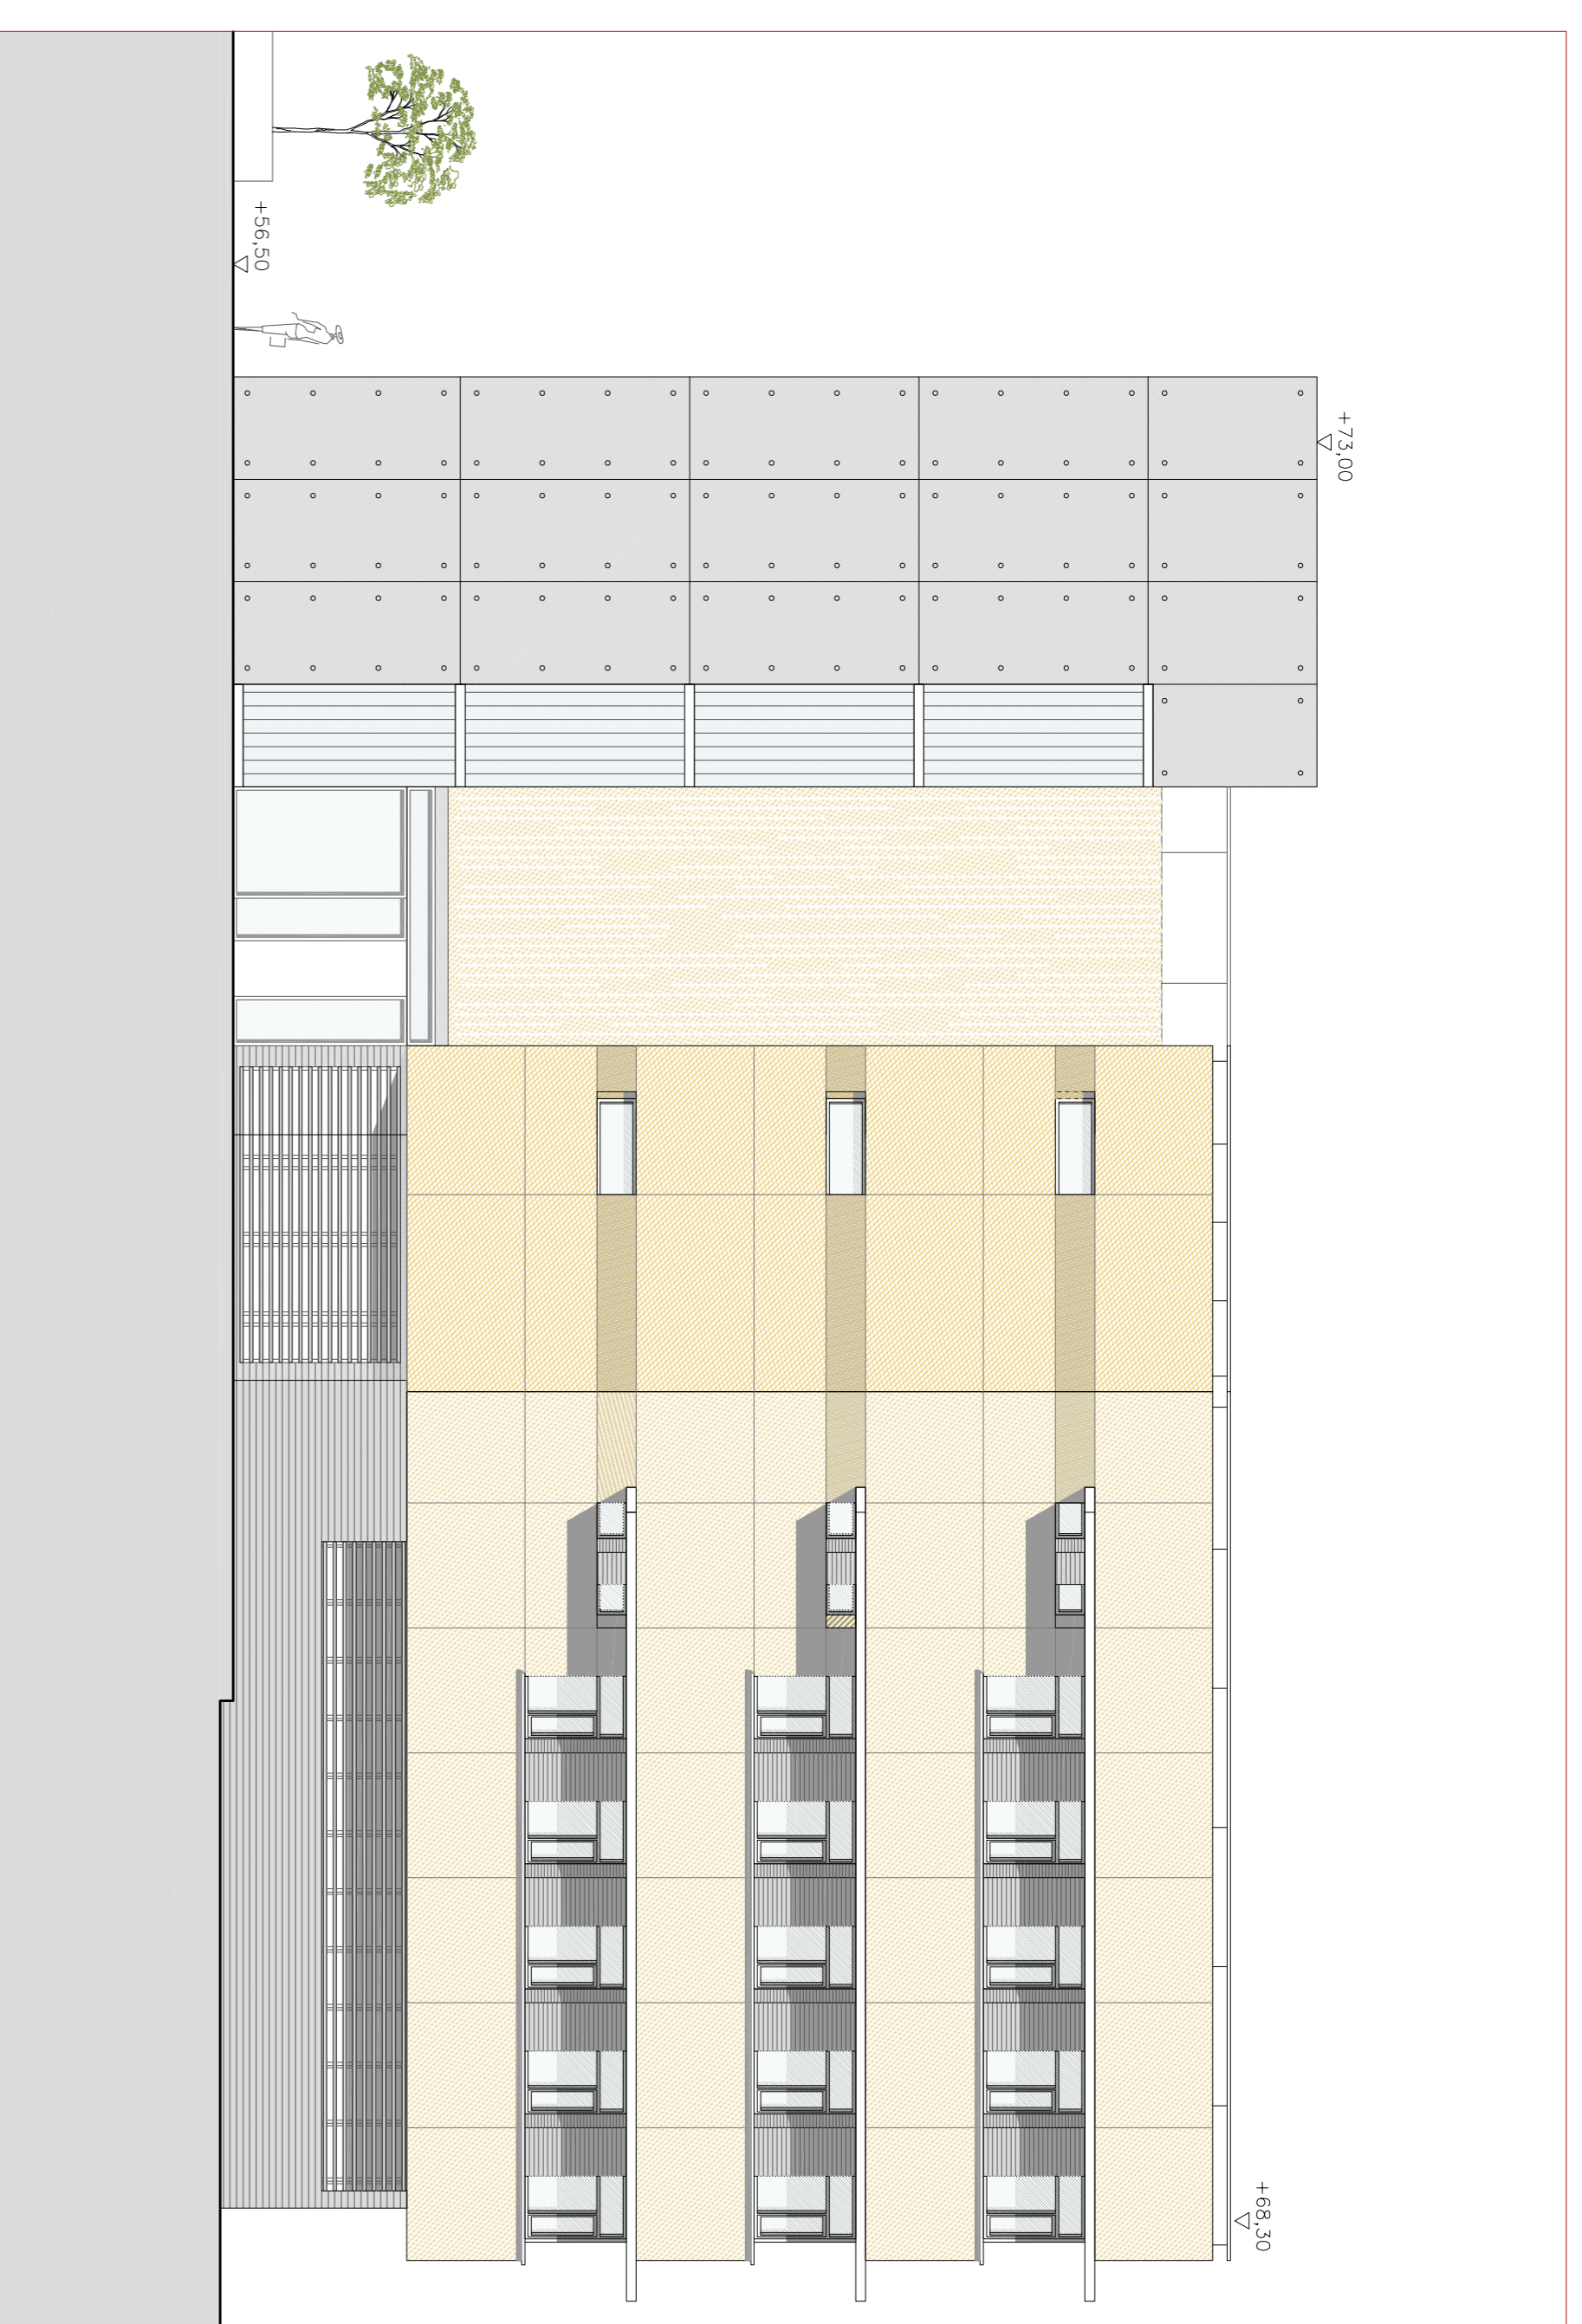

1. Alçat Nord. Accés des de plaça del Mercat

2. Alçat Oest. Accés carrer

3. Alçat Sud-Oest. Façana a carrer Teodor Lorente

Carrer Teodor Lorente

Vista nocturna des de la Plaça

Vista des del Mercat al Capvespre

tribunal 4:
jaume freixa / albert cuchi / pere_giol
diputats:
roger_pujol / rodon

entrega final
PFC

quadimestre:
1er
any:
2007

data

29.01

projecte:
Centre d'Atenció Primària
situació:
illa d'equipaments al Guinardó (Barcelona)

escala A1

1:100

09_Alçats