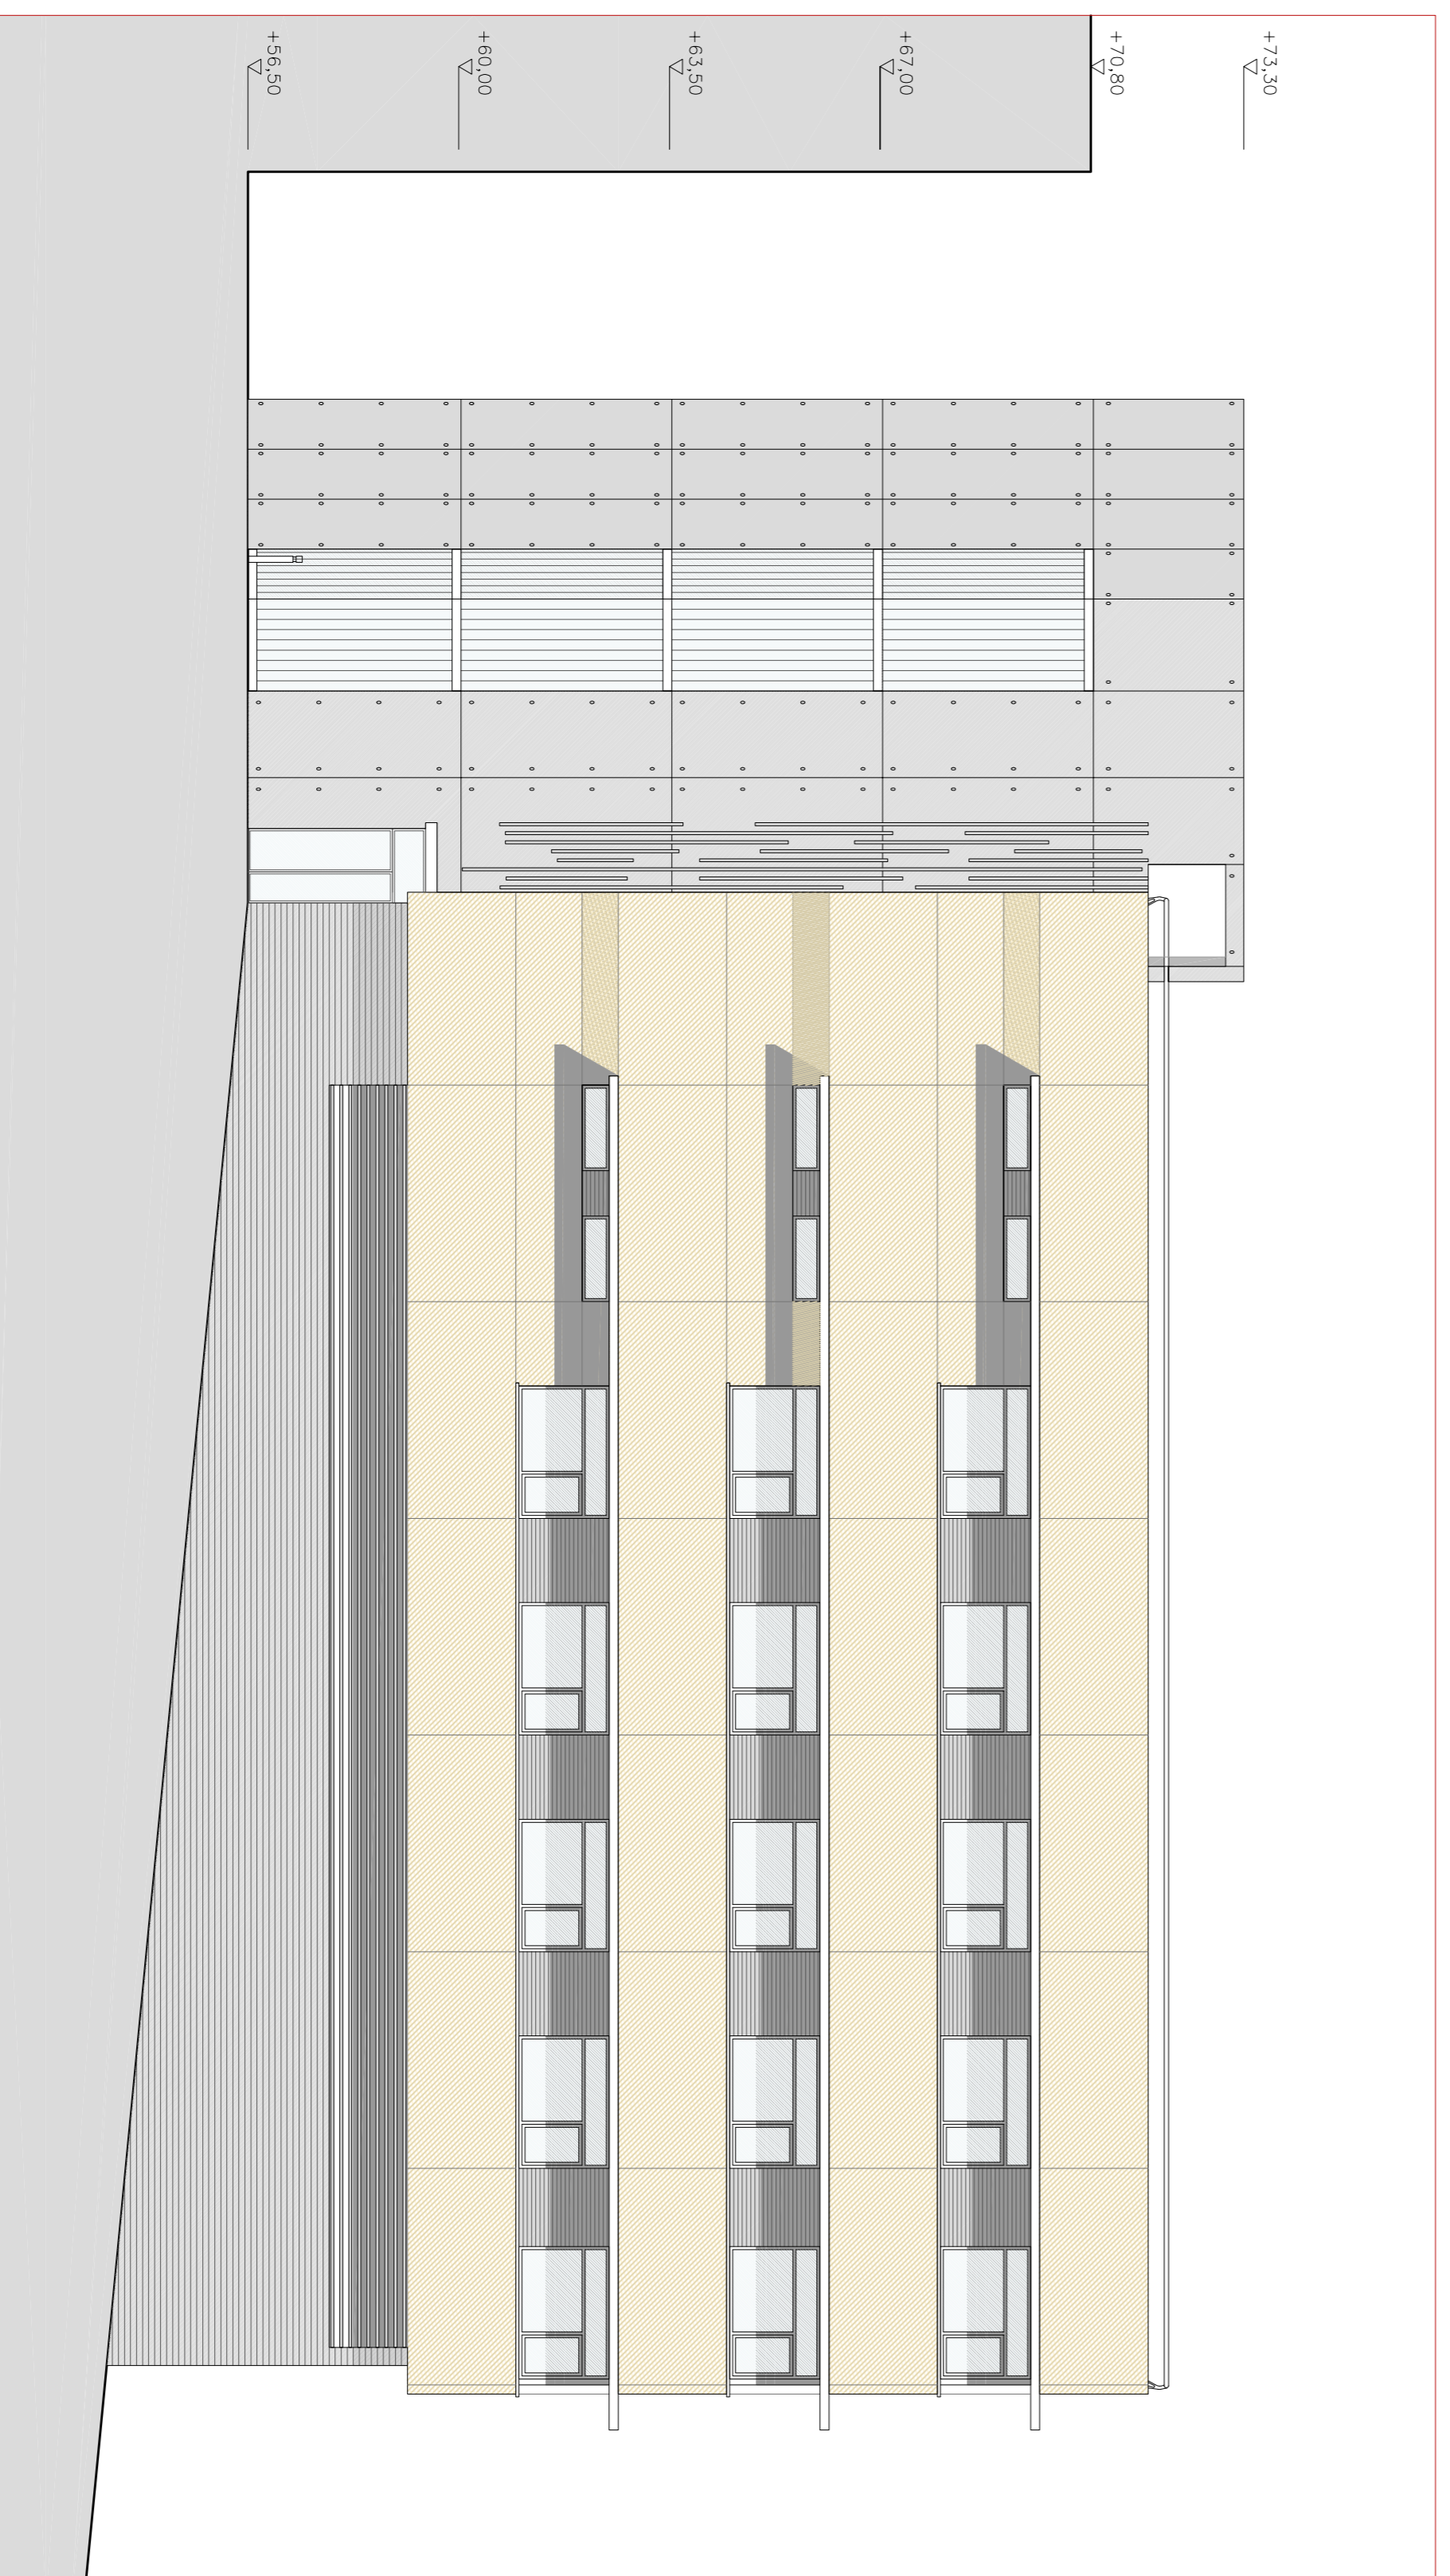

1. Alçat Nord. Accés des de plaça del Mercat

2. Alçat Oest. Accés carrer

3. Alçat Sud-Oest. Façana a carrer Teodor Lorente

Carrer Teodor Lorente

Vista nocturna des de la Plaça

Vista des del Mercat al Capvespre

tribunal 4:
jaume freixa / albert cuchi / pere_giol
diputats:
roger_pujol / rodon

entrega final
PFC

quadimestre:
1er
any:
2007

data

29.01

projecte:
Centre d'Atenció Primària
situació:
illa d'equipaments al Guinardó (Barcelona)

escala A1

1:100

09_Alçats