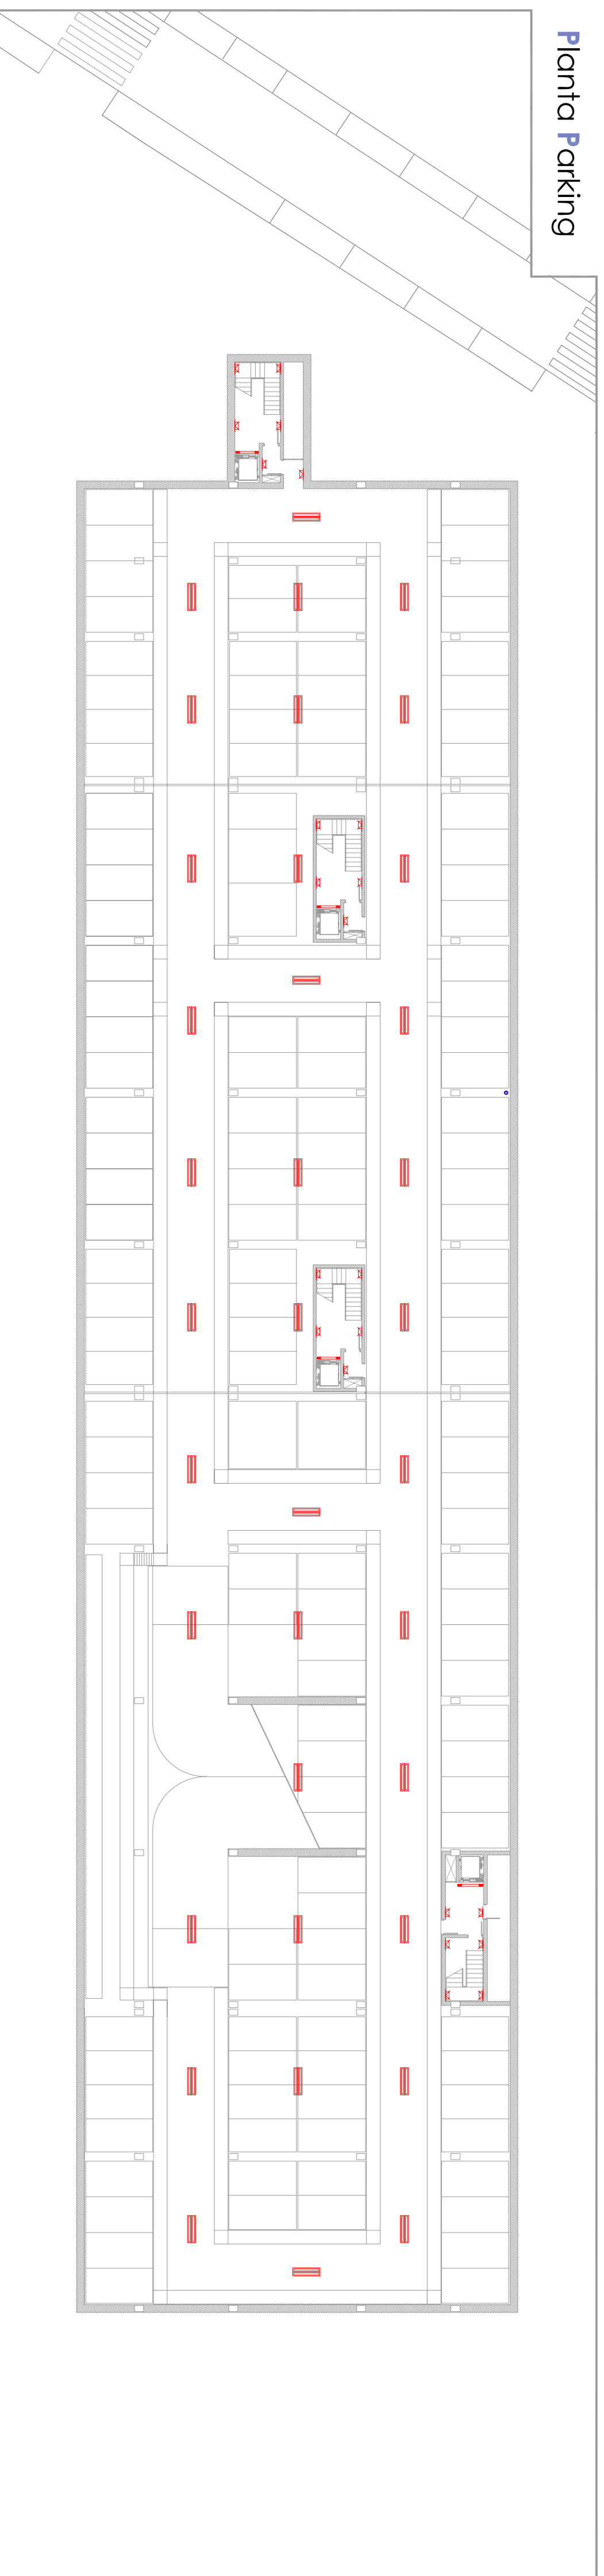

Planta Parking