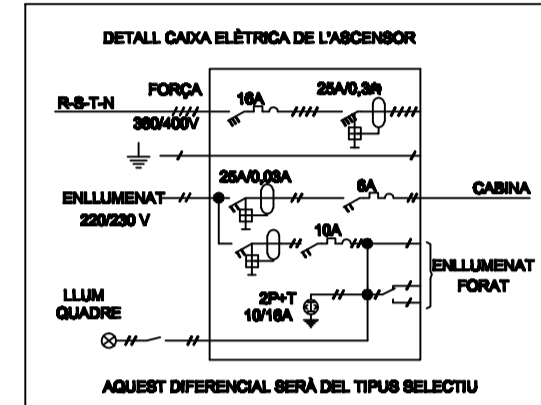

LLEENDA:

- Interruptor de tall unipolar de 10 A
- Conmutador
- Base d'endoll 10/16A
- Base d'endoll 10/25A
- Punt de llum
- Punt de llum al·lògen 75 W en carril
- Aplic de paret 75 W
- Punt de llum encastat al terra
- Luminària exterior
- Downlight encastada 32 W
- Fluorescent 60W dins llumenera d'alumini encastada al fas sostre amb lames difusores
- Fluorescent 60W dins llumenera d'alumini simple
- Banyador de paret 26 w encastat al fals sostre
- Fluorescent sota moble de cuina
- Luminària sobre barra bar 100w
- Luminària d'emergència
- Subquadre de distribució