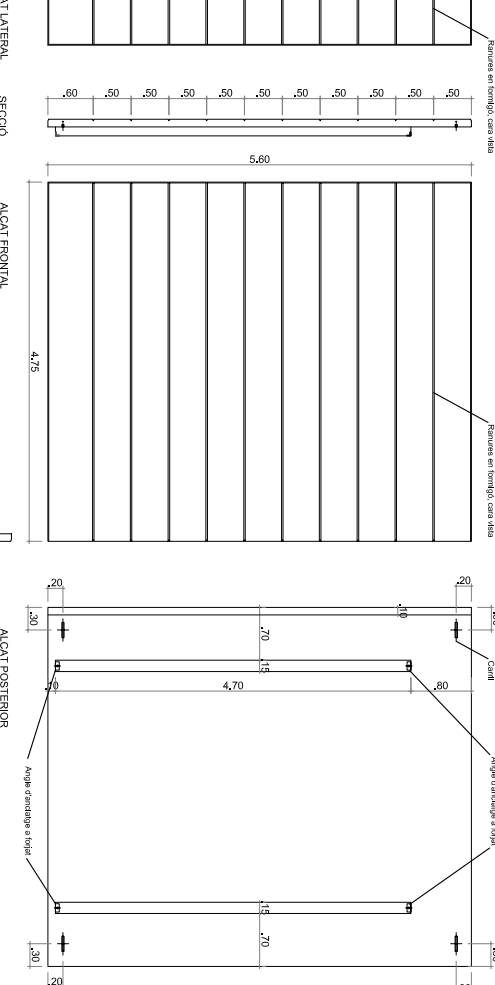

PANELS PREFABRICATS EN FORMIGÓ BLANC