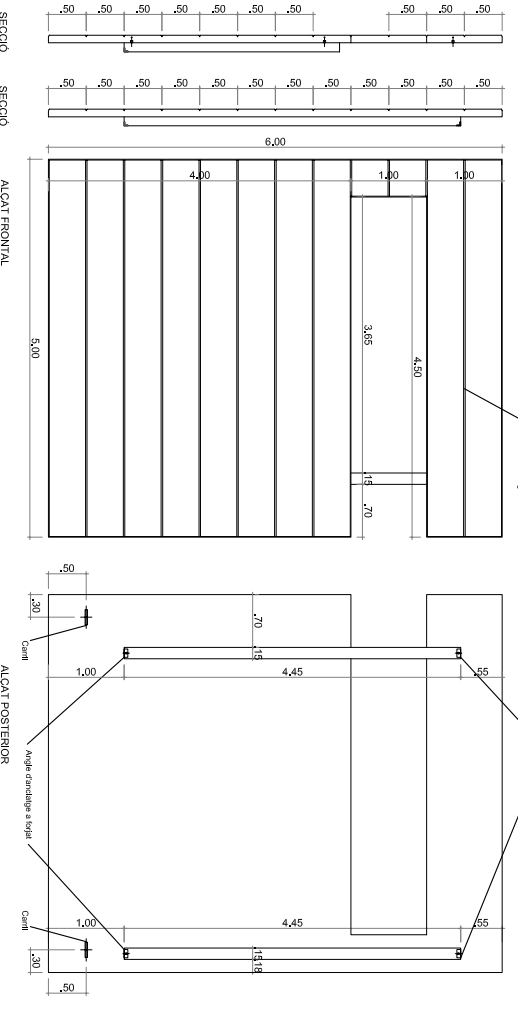

PANELS PREFABRICATS EN FORMIGÓ BLANC