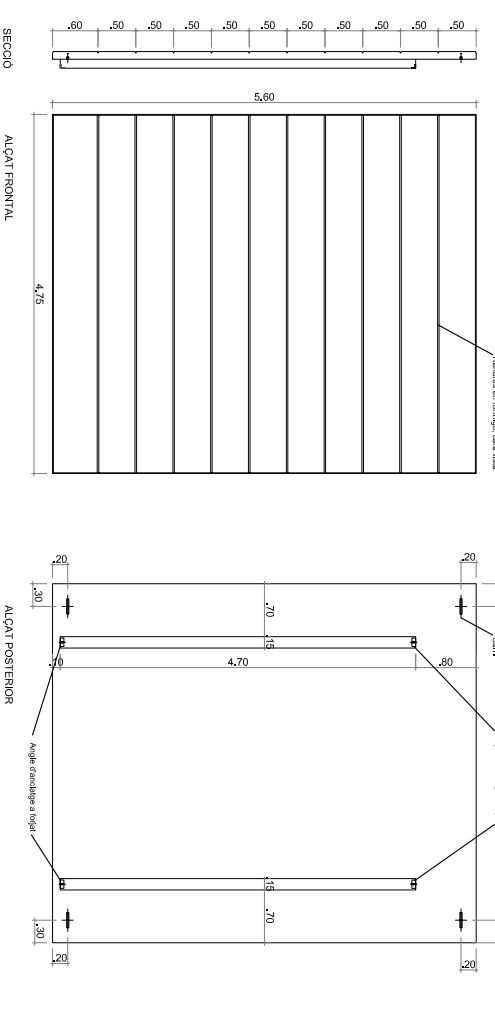

**ESQUEMA DE PANELLS ALÇAT OEST**  
ESCALA: 1/250

**ESQUEMA DE PANELLS ALÇAT SUD**  
ESCALA: 1/250

**ESQUEMA EDIFICI S/E**

PLANTA  
Tipus Usos  
O1 2

PANELS PREFABRICATS EN FORMIGÓ BLANC

PLANTA  
Tipus Usos  
O2 1