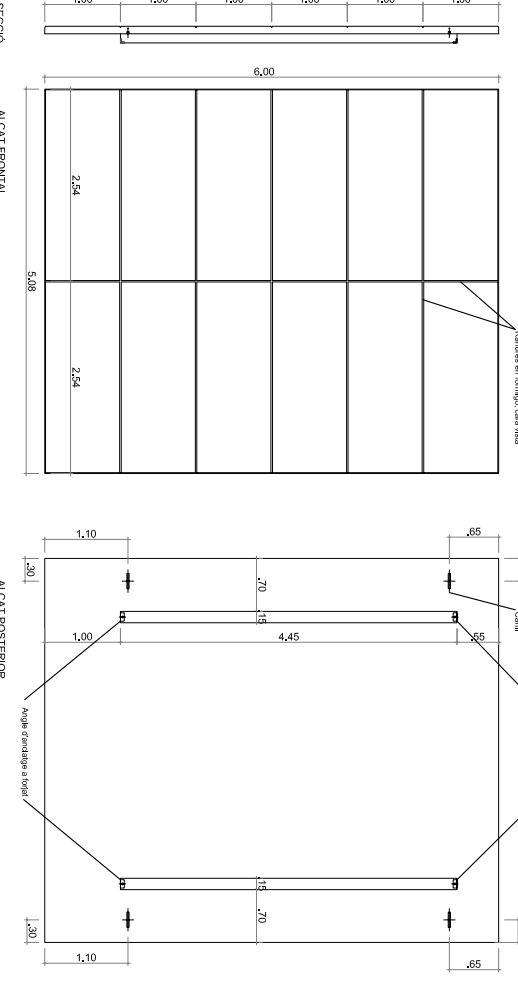

PANELS PREFABRICATS EN FORMIGÓ BLANC