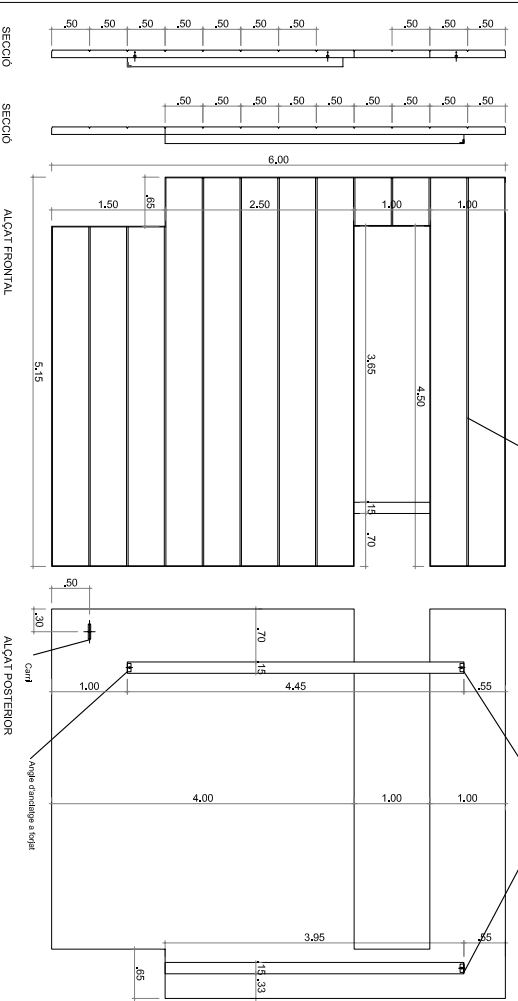

PANELS PREFABRICATS EN FORMIGÓ BLANC