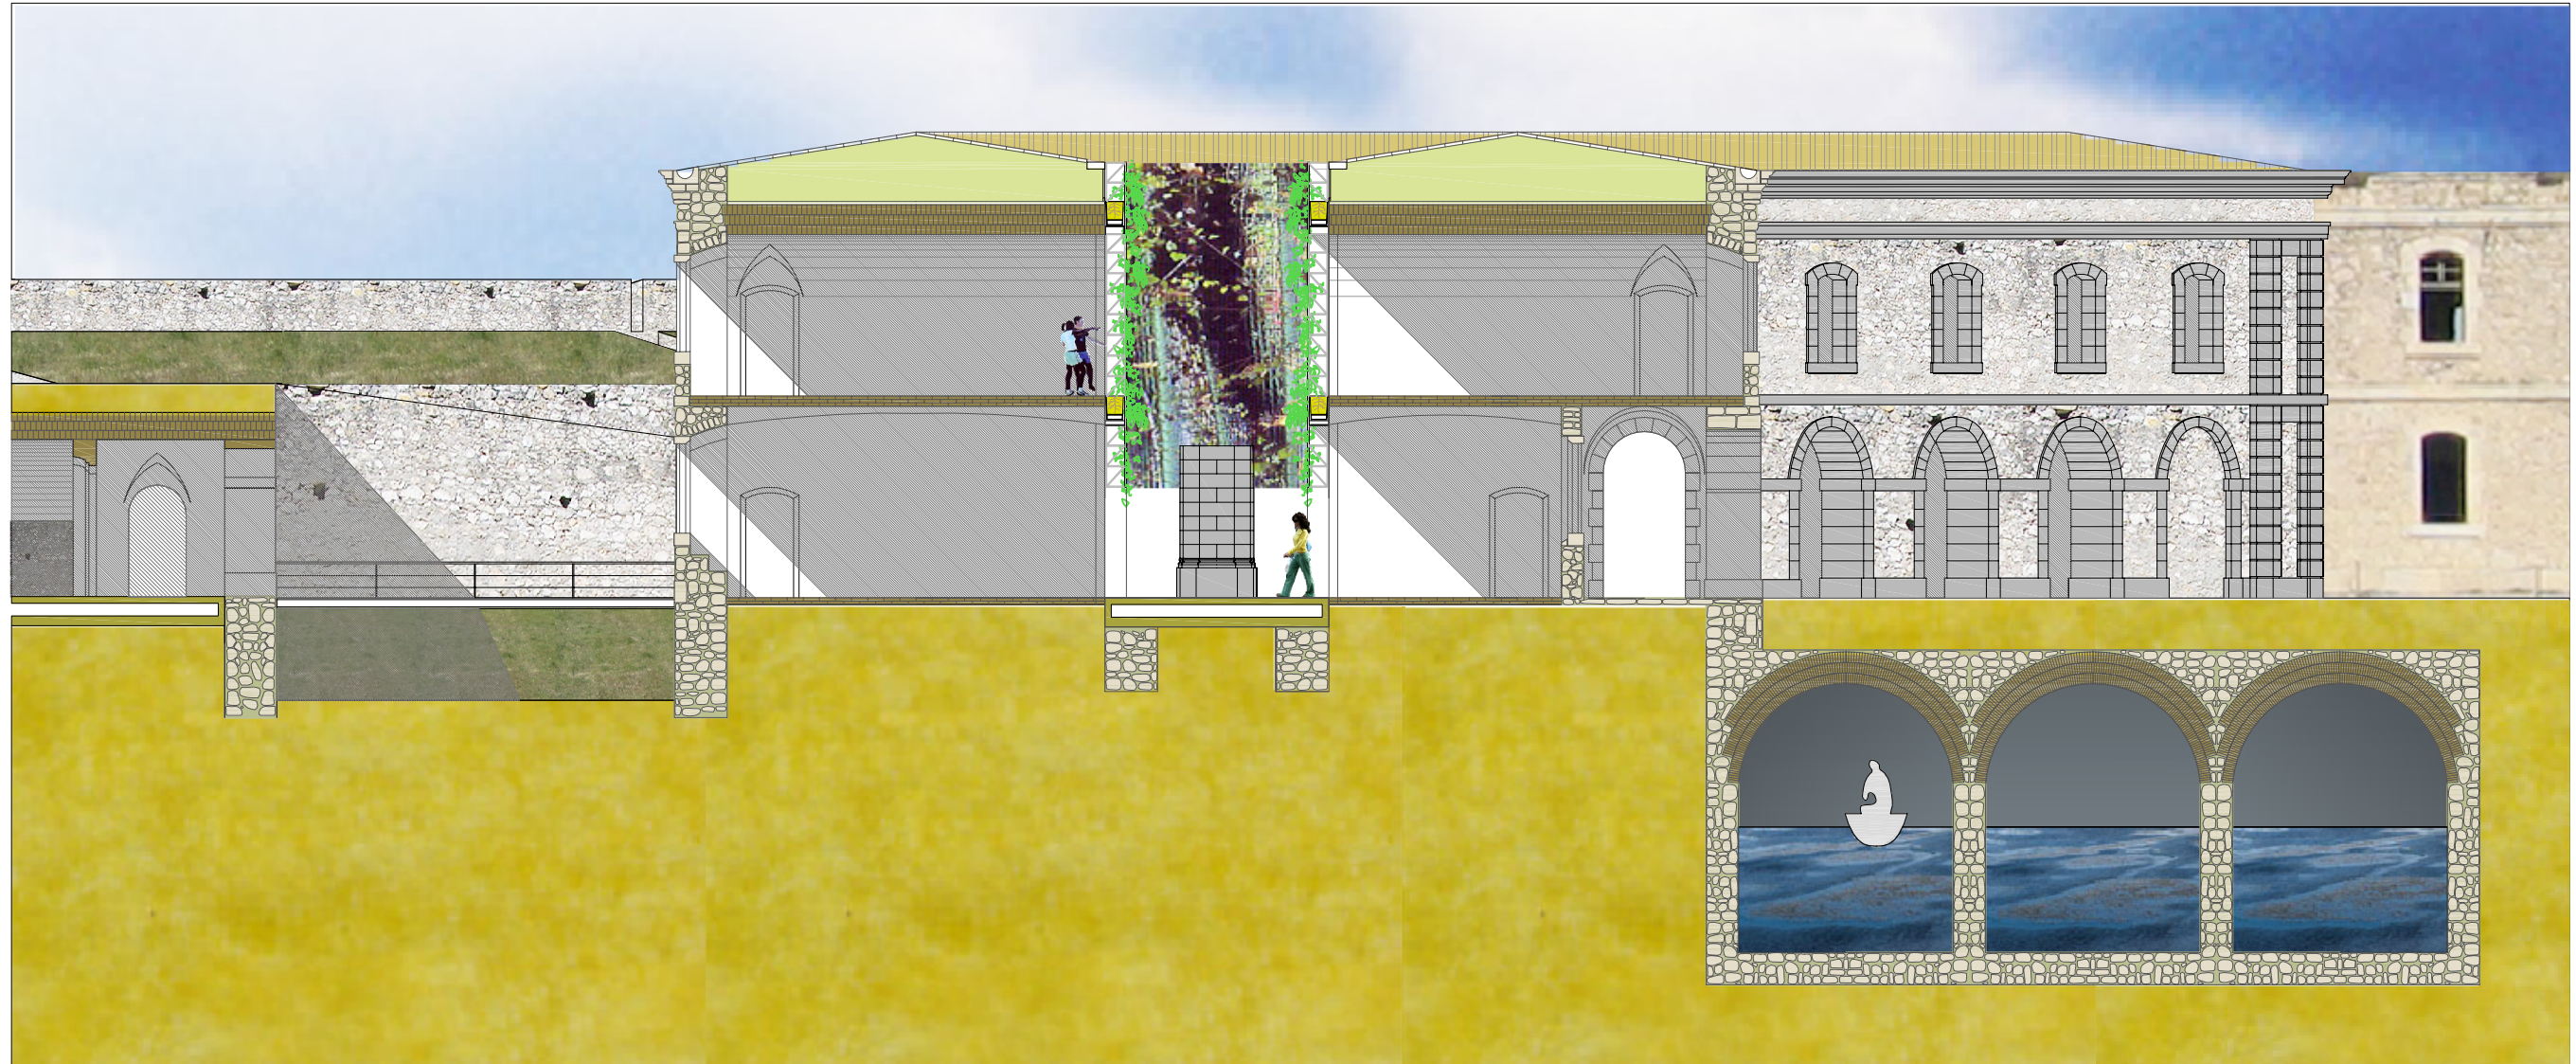

Secció transversal per l'edifici de la plaça d'armes

Es recicla el pati de ventilació com a nou carrer interior de l'edifici
 La proposta elimina la façana interior de l'edifici original i la substitueix per una nova façana vegetal
 La façana formarà part de l'exposició (plantes autòctones, herbes aromàtiques, cultius hidropònics,...)
 A l'hora la façana també actuarà com a filtre canviant al llarg de l'any, a l'estiu les plantes frondoses protegiran del sol i la calor i a l'hivern les plantes seques deixaran passar l'escalfor del sol

Estat actual de la façana i estat reformat eliminant la façana del segon pis afegida als anys 40