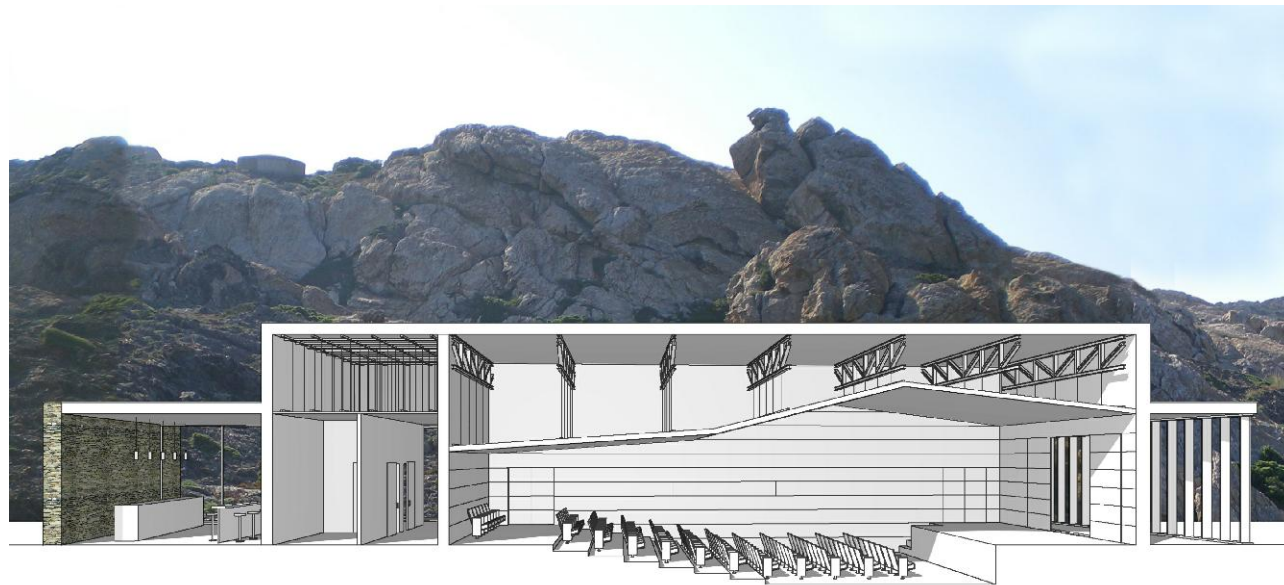

[ACCÉS CAMÍ PRINCIPAL]

[ACCÉS PLAÇA]

[SALA DE CONFERÈNCIES]

[ACCÉS LABORATORIS]

[PREEXISTÈNCIES]

[V23]

VISTES III

CENTRE DE RECERCA MARINA ANTIC C.MEDITERRANÉE DE CAP DE CREUS

ANÀLISI		PROJECTE								DET.		INST.		ESTIU		VISTES							
1	2	3	4	5	6	7	8	9	10	11	12	13	14	15	16	17	18	19	20	21	22	23	

MIREIA CASES I SAMPERE - TUTOR: ENRIC MASSIP

PFC TARDOR 2007-08