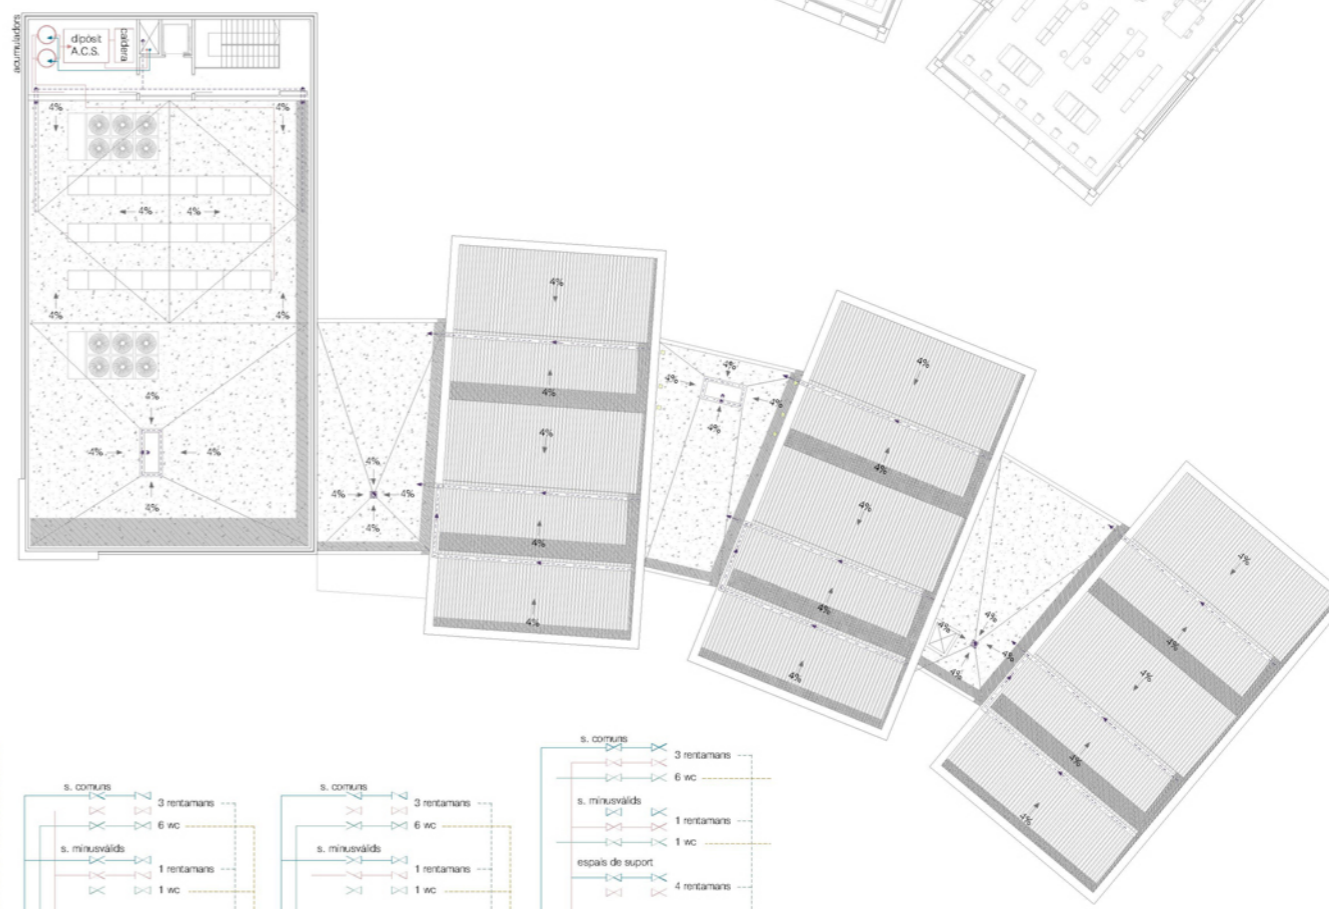

Planta Soterrani

Planta Primera

Planta baixa

- LEGENDA FONTANERIA**
- Vàlvula de tall aigües grises depurades
 - Vàlvula de tall aigua freda
 - Vàlvula de tall aigua calenta
 - Sortida aigües grises depurades
 - Sortida aigua freda
 - Sortida aigua calenta
 - Aigües grises depurades Cu.
 - Aigua freda Cu.
 - Aigua calenta Cu.
- LEGENDA SANEJAMENT**
- xuntes ventilació lavabos Ø90
 - baixant fecals Ø110
 - baixant Ø90 PLUVIALS
 - bonera-desguàs Ø110
 - pendents de desauges
 - pericò registrable
 - conduïte per fals sostre
 - conduïte per sostre sanitari