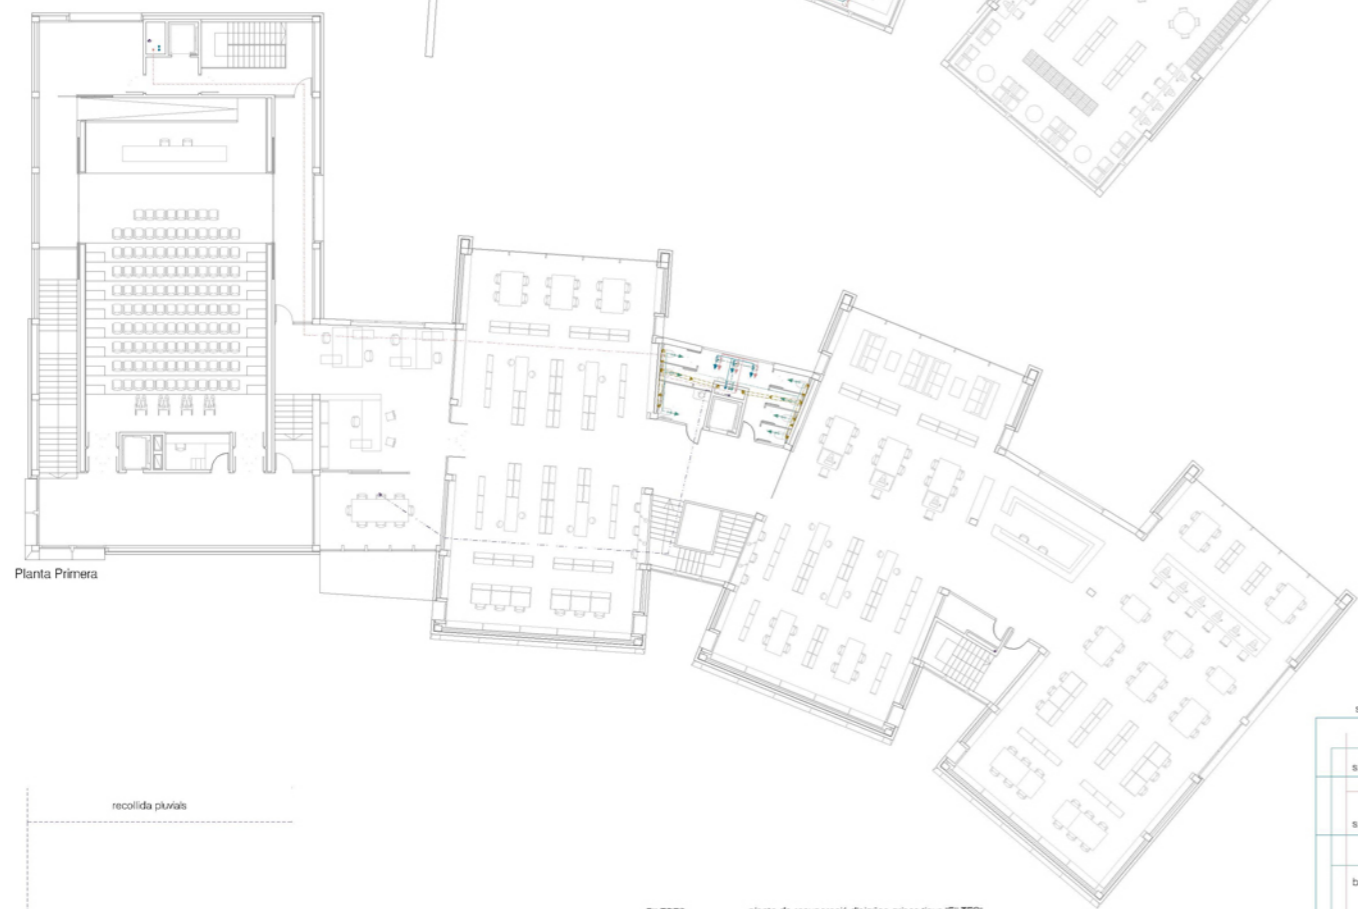

Planta Soterrani

Planta Primera

Planta baixa

- LEGENDA FONTANERIA**
- Vàlvula de tall aigües grises depurades
 - Vàlvula de tall aigua freda
 - Vàlvula de tall aigua calenta
 - Sortida aigües grises depurades
 - Sortida aigua freda
 - Sortida aigua calenta
 - Aigües grises depurades Cu.
 - Aigua freda Cu.
 - Aigua calenta Cu.
- LEGENDA SANEJAMENT**
- xuntes ventilació lavabos Ø90
 - baixant fecals Ø110
 - baixant Ø90 PLUVIALS
 - bonera-desguàs Ø110
 - pendents de desauges
 - pericò registrable
 - conduïte per fals sostre
 - conduïte per sostre sanitari