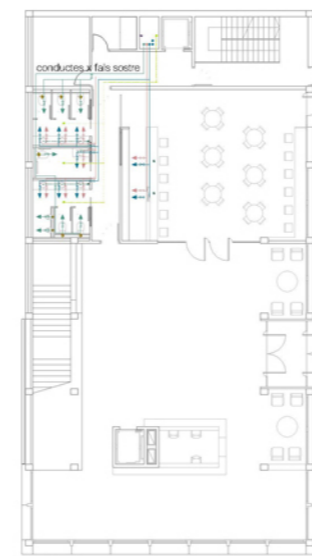

Planta Soterrani

Planta Primera

Planta baixa

- LEGENDA FONTANERIA**
- Vàlvula de tall aigües grises depurades
 - Vàlvula de tall aigua freda
 - Vàlvula de tall aigua calenta
 - Sortida aigües grises depurades
 - Sortida aigua freda
 - Sortida aigua calenta
 - Aigües grises depurades Cu.
 - Aigua freda Cu.
 - Aigua calenta Cu.
- LEGENDA SANEJAMENT**
- xuntes ventilació lavabos Ø90
 - baixant fecals Ø110
 - baixant Ø90 PLUVIALS
 - bonera-desguàs Ø110
 - pendents de desauges
 - pericò registrable
 - conduïte per fals sostre
 - conduïte per sostre sanitari