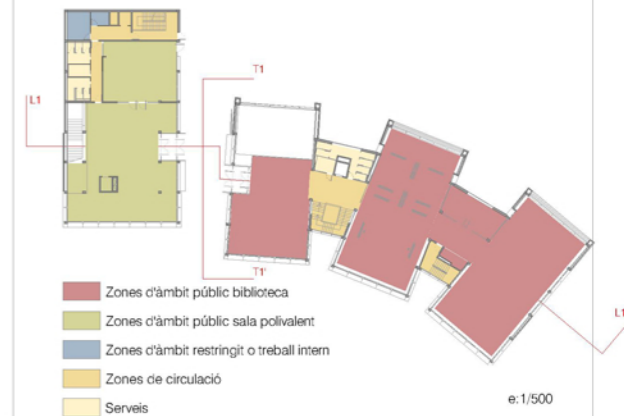

1. BIBLIOTECA	
Zona accés Acollicia i Promoció	127.77 m ²
1.1 Entrada/Sortida	12.33 m ²
1.2 Recepció, orientació e informació al públic	13.85 m ²
Registre nous usuaris	
Centralització de préstec i evolució	
1.3 Exposició de novetats i de informacions públiques	37.79 m ²
1.4 Consulta catàleg informatitzat	24.13 m ²
1.5 Espai de reunió i descans dels usuaris	39.67 m ²
Zona lectura informal	
Zona General	455.19 m ²
1.6 Àrea de fons especialitzat	190.23 m ²
1.7 Àrea de música	93.39 m ²
1.8 Àrea de cinema	80.05 m ²
1.9 Espai de suport	30.95 m ²
1.10 Orientació/Informació de sala	05.11 m ²
1.11 Serveis	23.94 m ²
1.12 Nucli vertical principal	18.12 m ²
1.13 Nucli vertical sectoritzat	13.40 m ²
1.14 Circulacions	70.50 m ²
2. SALA POLIVALENT	
Zona accés, reunió i hall	195.30 m ²
2.1 Entrada /Sortida	12.33 m ²
2.2 Hall	100.00 m ²
2.3 Punt d'informació al ciutadà	11.77 m ²
2.4 Lloc de descans	17.74 m ²
2.5 Exposició i promoció activitats sala polivalent	53.46 m ²
Espais de suport	148.40 m ²
2.6 Cafeteria	78.00 m ²
2.7 Serveis	22.95 m ²
2.8 Magatzem i zona de càrrega/descàrrega	25.71 m ²
2.9 Nucli vertical sectoritzat	21.74 m ²
SUPERFÍCIES	
Superfície útil Biblioteca PB	652.96 m ²
Superfície útil Sala polivalent PB	343.70 m ²
TOTAL superfície útil PB	996.66 m ²
TOTAL superfície construïda PB	1150.78 m ²

Secció L1-L1'

Secció T1-T1'