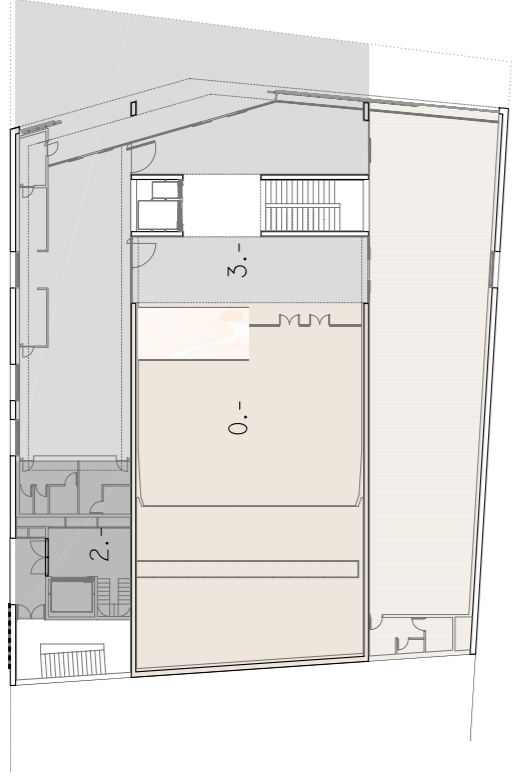

PLANTA BAIXA COTA -0,35 M

0. ESPAI AUDITORI

- 0.1 Auditori (Galeria)
- 0.10 Pati de llum

2. SERVEIS

- 2.0 Sortida d'emergència
- 2.1 Escala d'emergència
- 2.2 Muntacàrregues
- 2.3 Serveis Sanitaris
- 2.5 Càrrega i descarga
- 2.6 Computadors

3. USOS PUBLICS

- 3.0 Vestíbul general
- 3.1 Consergeria
- 3.2 Biblioteca
- 3.3 Bar