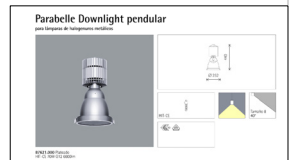

planta nivell 113.0

planta nivell 93.0

planta nivell 104.0

planta nivell 98.5

●	ERCO 83271	Compact 100 Downlight	2 x TC DEL -26W.	UNITATS:	15
—	ERCO 78353	Rail electrificat d'encastar.	Color blanc	UNITATS:	268
—	ERCO 44554	Banyador de Terra	1 x TC - 9W.	UNITATS:	20
●	ERCO 89908	Lightcast banyador de paret	2 x TC DEL - 32W.	UNITATS:	5
—	ERCO 33306	Visor banyador de terra	1 x HIT TC CE - 20W.	UNITATS:	45
●	ERCO 23012	Skim Downlight	QT12-ax 100w 12V.	UNITATS:	11
—	ERCO 65041	TFL Wallwasher	1 x T 16 - 54W.	UNITATS:	10
●	ERCO 22216	Downlight lightcast	2 x TC DEL - 26W.	UNITATS:	121
●	ERCO 87621	Parabelle Downlight pendular	HIT-CE 70W	UNITATS:	26
—	ERCO 12406	Monopoli banyador de paret	2 x T 16 - 54W.	UNITATS:	14
—	ERCO 12404	Monopoli banyador de paret	1 x T 16 - 54W.	UNITATS:	2
■	ERCO 67134	Luminaria senyalització	1 x TC-SEL 9W.	UNITATS:	22