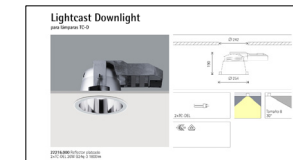

planta nivell 113.0

planta nivell 93.0

planta nivell 104.0

planta nivell 98.5

●	ERCO 83271	Compact 100 Downlight	2 x TC DEL -26W.	UNITATS:	15
—	ERCO 78353	Rail electrificat d'encastar.	Color blanc	UNITATS:	268
—	ERCO 44554	Banyador de Terra	1 x TC - 9W.	UNITATS:	20
●	ERCO 89908	Lightcast banyador de paret	2 x TC DEL - 32W.	UNITATS:	5
—	ERCO 33306	Visor banyador de terra	1 x HIT TC CE - 20W.	UNITATS:	45
●	ERCO 23012	Skim Downlight	QT12-ax 100w 12V.	UNITATS:	11
—	ERCO 65041	TFL Wallwasher	1 x T 16 - 54W.	UNITATS:	10
●	ERCO 22216	Downlight lightcast	2 x TC DEL - 26W.	UNITATS:	121
●	ERCO 87621	Parabelle Downlight pendular	HIT-CE 70W	UNITATS:	26
—	ERCO 12406	Monopoli banyador de paret	2 x T 16 - 54W.	UNITATS:	14
—	ERCO 12404	Monopoli banyador de paret	1 x T 16 - 54W.	UNITATS:	2
■	ERCO 67134	Luminaria senyalització	1 x TC-SEL 9W.	UNITATS:	22