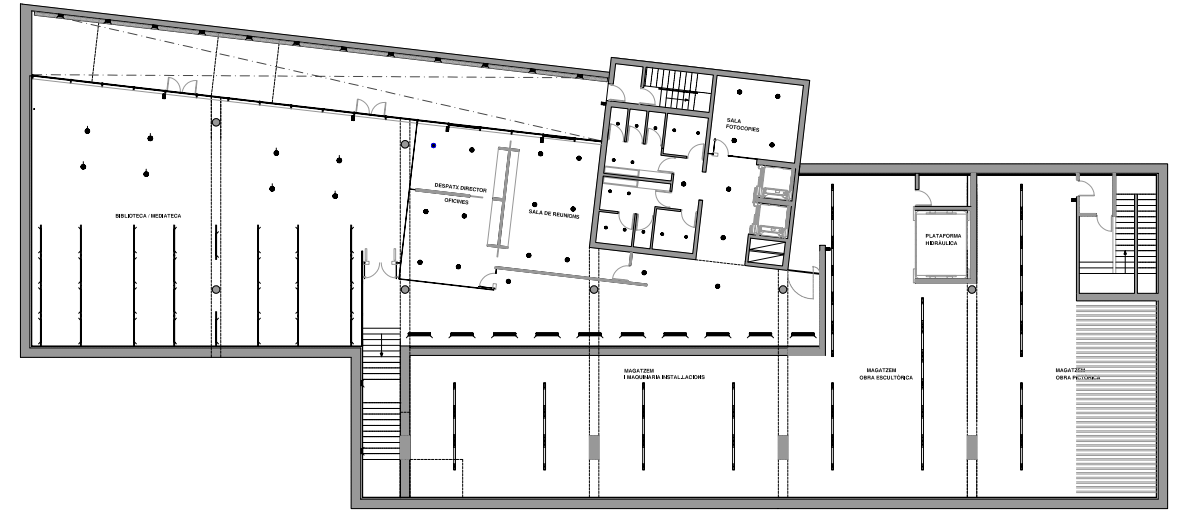

planta nivell 113.0

planta nivell 93.0

planta nivell 104.0

planta nivell 98.5

●	ERCO 83271	Compact 100 Downlight	2 x TC DEL -26W.	UNITATS:	15
—	ERCO 78353	Rail electrificat d'encastar.	Color blanc	UNITATS:	268
—	ERCO 44554	Banyador de Terra	1 x TC - 9W.	UNITATS:	20
●	ERCO 89908	Lightcast banyador de paret	2 x TC DEL - 32W.	UNITATS:	5
—	ERCO 33306	Visor banyador de terra	1 x HIT TC CE - 20W.	UNITATS:	45
●	ERCO 23012	Skim Downlight	QT12-ax 100w 12V.	UNITATS:	11
—	ERCO 65041	TFL Wallwasher	1 x T 16 - 54W.	UNITATS:	10
●	ERCO 22216	Downlight lightcast	2 x TC DEL - 26W.	UNITATS:	121
●	ERCO 87621	Parabelle Downlight pendular	HIT-CE 70W	UNITATS:	26
—	ERCO 12406	Monopoli banyador de paret	2 x T 16 - 54W.	UNITATS:	14
—	ERCO 12404	Monopoli banyador de paret	1 x T 16 - 54W.	UNITATS:	2
■	ERCO 67134	Luminaria senyalització	1 x TC-SEL 9W.	UNITATS:	22

DIN A3 escala 1/400
DIN A1 escala 1/200