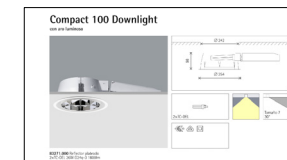

planta nivell 113.0

planta nivell 93.0

planta nivell 104.0

planta nivell 98.5

●	ERCO 83271	Compact 100 Downlight	2 x TC DEL -26W.	UNITATS:	15
—	ERCO 78353	Rail electrificat d'encastar.	Color blanc	UNITATS:	268
—	ERCO 44554	Banyador de Terra	1 x TC - 9W.	UNITATS:	20
●	ERCO 89908	Lightcast banyador de paret	2 x TC DEL - 32W.	UNITATS:	5
—	ERCO 33306	Visor banyador de terra	1 x HIT TC CE - 20W.	UNITATS:	45
●	ERCO 23012	Skim Downlight	QT12-ax 100w 12V.	UNITATS:	11
—	ERCO 65041	TFL Wallwasher	1 x T 16 - 54W.	UNITATS:	10
●	ERCO 22216	Downlight lightcast	2 x TC DEL - 26W.	UNITATS:	121
●	ERCO 87621	Parabelle Downlight pendular	HIT-CE 70W	UNITATS:	26
—	ERCO 12406	Monopoli banyador de paret	2 x T 16 - 54W.	UNITATS:	14
—	ERCO 12404	Monopoli banyador de paret	1 x T 16 - 54W.	UNITATS:	2
■	ERCO 67134	Luminaria senyalització	1 x TC-SEL 9W.	UNITATS:	22