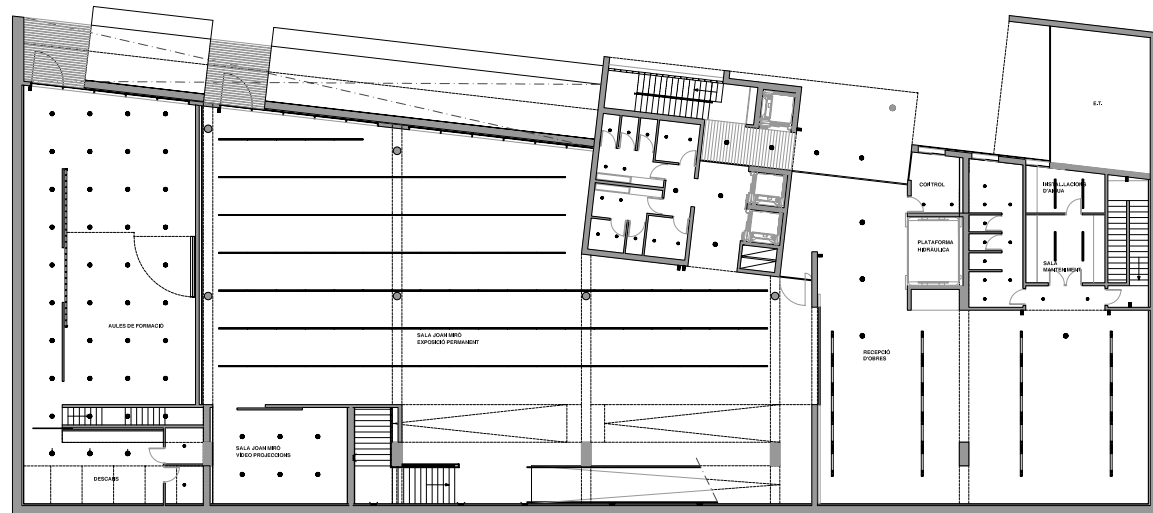

planta nivell 113.0

planta nivell 93.0

planta nivell 104.0

planta nivell 98.5

●	ERCO 83271	Compact 100 Downlight	2 x TC DEL -26W.	UNITATS:	15
—	ERCO 78353	Rail electrificat d'encastar.	Color blanc	UNITATS:	268
—	ERCO 44554	Banyador de Terra	1 x TC - 9W.	UNITATS:	20
●	ERCO 89908	Lightcast banyador de paret	2 x TC DEL - 32W.	UNITATS:	5
—	ERCO 33306	Visor banyador de terra	1 x HIT TC CE - 20W.	UNITATS:	45
●	ERCO 23012	Skim Downlight	QT12-ax 100w 12V.	UNITATS:	11
—	ERCO 65041	TFL Wallwasher	1 x T 16 - 54W.	UNITATS:	10
●	ERCO 22216	Downlight lightcast	2 x TC DEL - 26W.	UNITATS:	121
●	ERCO 87621	Parabelle Downlight pendular	HIT-CE 70W	UNITATS:	26
—	ERCO 12406	Monopoli banyador de paret	2 x T 16 - 54W.	UNITATS:	14
—	ERCO 12404	Monopoli banyador de paret	1 x T 16 - 54W.	UNITATS:	2
■	ERCO 67134	Luminaria senyalització	1 x TC-SEL 9W.	UNITATS:	22

DIN A3 escala 1/400
DIN A1 escala 1/200