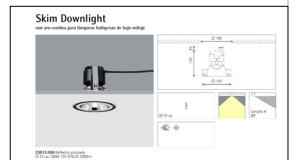

planta nivell 113.0

planta nivell 93.0

planta nivell 104.0

planta nivell 98.5

●	ERCO 83271	Compact 100 Downlight	2 x TC DEL -26W.	UNITATS:	15
—	ERCO 78353	Rail electrificat d'encastar.	Color blanc	UNITATS:	268
—	ERCO 44554	Banyador de Terra	1 x TC - 9W.	UNITATS:	20
●	ERCO 89908	Lightcast banyador de paret	2 x TC DEL - 32W.	UNITATS:	5
—	ERCO 33306	Visor banyador de terra	1 x HIT TC CE - 20W.	UNITATS:	45
●	ERCO 23012	Skim Downlight	QT12-ax 100w 12V.	UNITATS:	11
—	ERCO 65041	TFL Wallwasher	1 x T 16 - 54W.	UNITATS:	10
●	ERCO 22216	Downlight lightcast	2 x TC DEL - 26W.	UNITATS:	121
●	ERCO 87621	Parabelle Downlight pendular	HIT-CE 70W	UNITATS:	26
—	ERCO 12406	Monopoli banyador de paret	2 x T 16 - 54W.	UNITATS:	14
—	ERCO 12404	Monopoli banyador de paret	1 x T 16 - 54W.	UNITATS:	2
■	ERCO 67134	Luminaria senyalització	1 x TC-SEL 9W.	UNITATS:	22