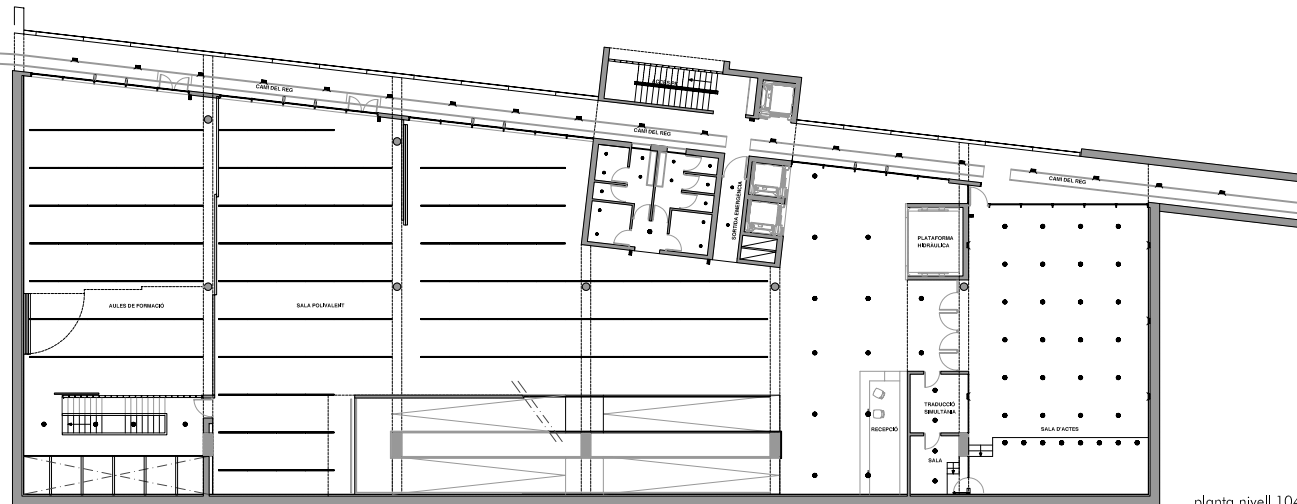

planta nivell 113.0

planta nivell 93.0

planta nivell 104.0

planta nivell 98.5

●	ERCO 83271	Compact 100 Downlight	2 x TC DEL -26W.	UNITATS:	15
—	ERCO 78353	Rail electrificat d'encastar.	Color blanc	UNITATS:	268
—	ERCO 44554	Banyador de Terra	1 x TC - 9W.	UNITATS:	20
●	ERCO 89908	Lightcast banyador de paret	2 x TC DEL - 32W.	UNITATS:	5
—	ERCO 33306	Visor banyador de terra	1 x HIT TC CE - 20W.	UNITATS:	45
●	ERCO 23012	Skim Downlight	QT12-ax 100w 12V.	UNITATS:	11
—	ERCO 65041	TFL Wallwasher	1 x T 16 - 54W.	UNITATS:	10
●	ERCO 22216	Downlight lightcast	2 x TC DEL - 26W.	UNITATS:	121
●	ERCO 87621	Parabelle Downlight pendular	HIT-CE 70W	UNITATS:	26
—	ERCO 12406	Monopoli banyador de paret	2 x T 16 - 54W.	UNITATS:	14
—	ERCO 12404	Monopoli banyador de paret	1 x T 16 - 54W.	UNITATS:	2
■	ERCO 67134	Luminaria senyalització	1 x TC-SEL 9W.	UNITATS:	22

DIN A3 escala 1/400
DIN A1 escala 1/200